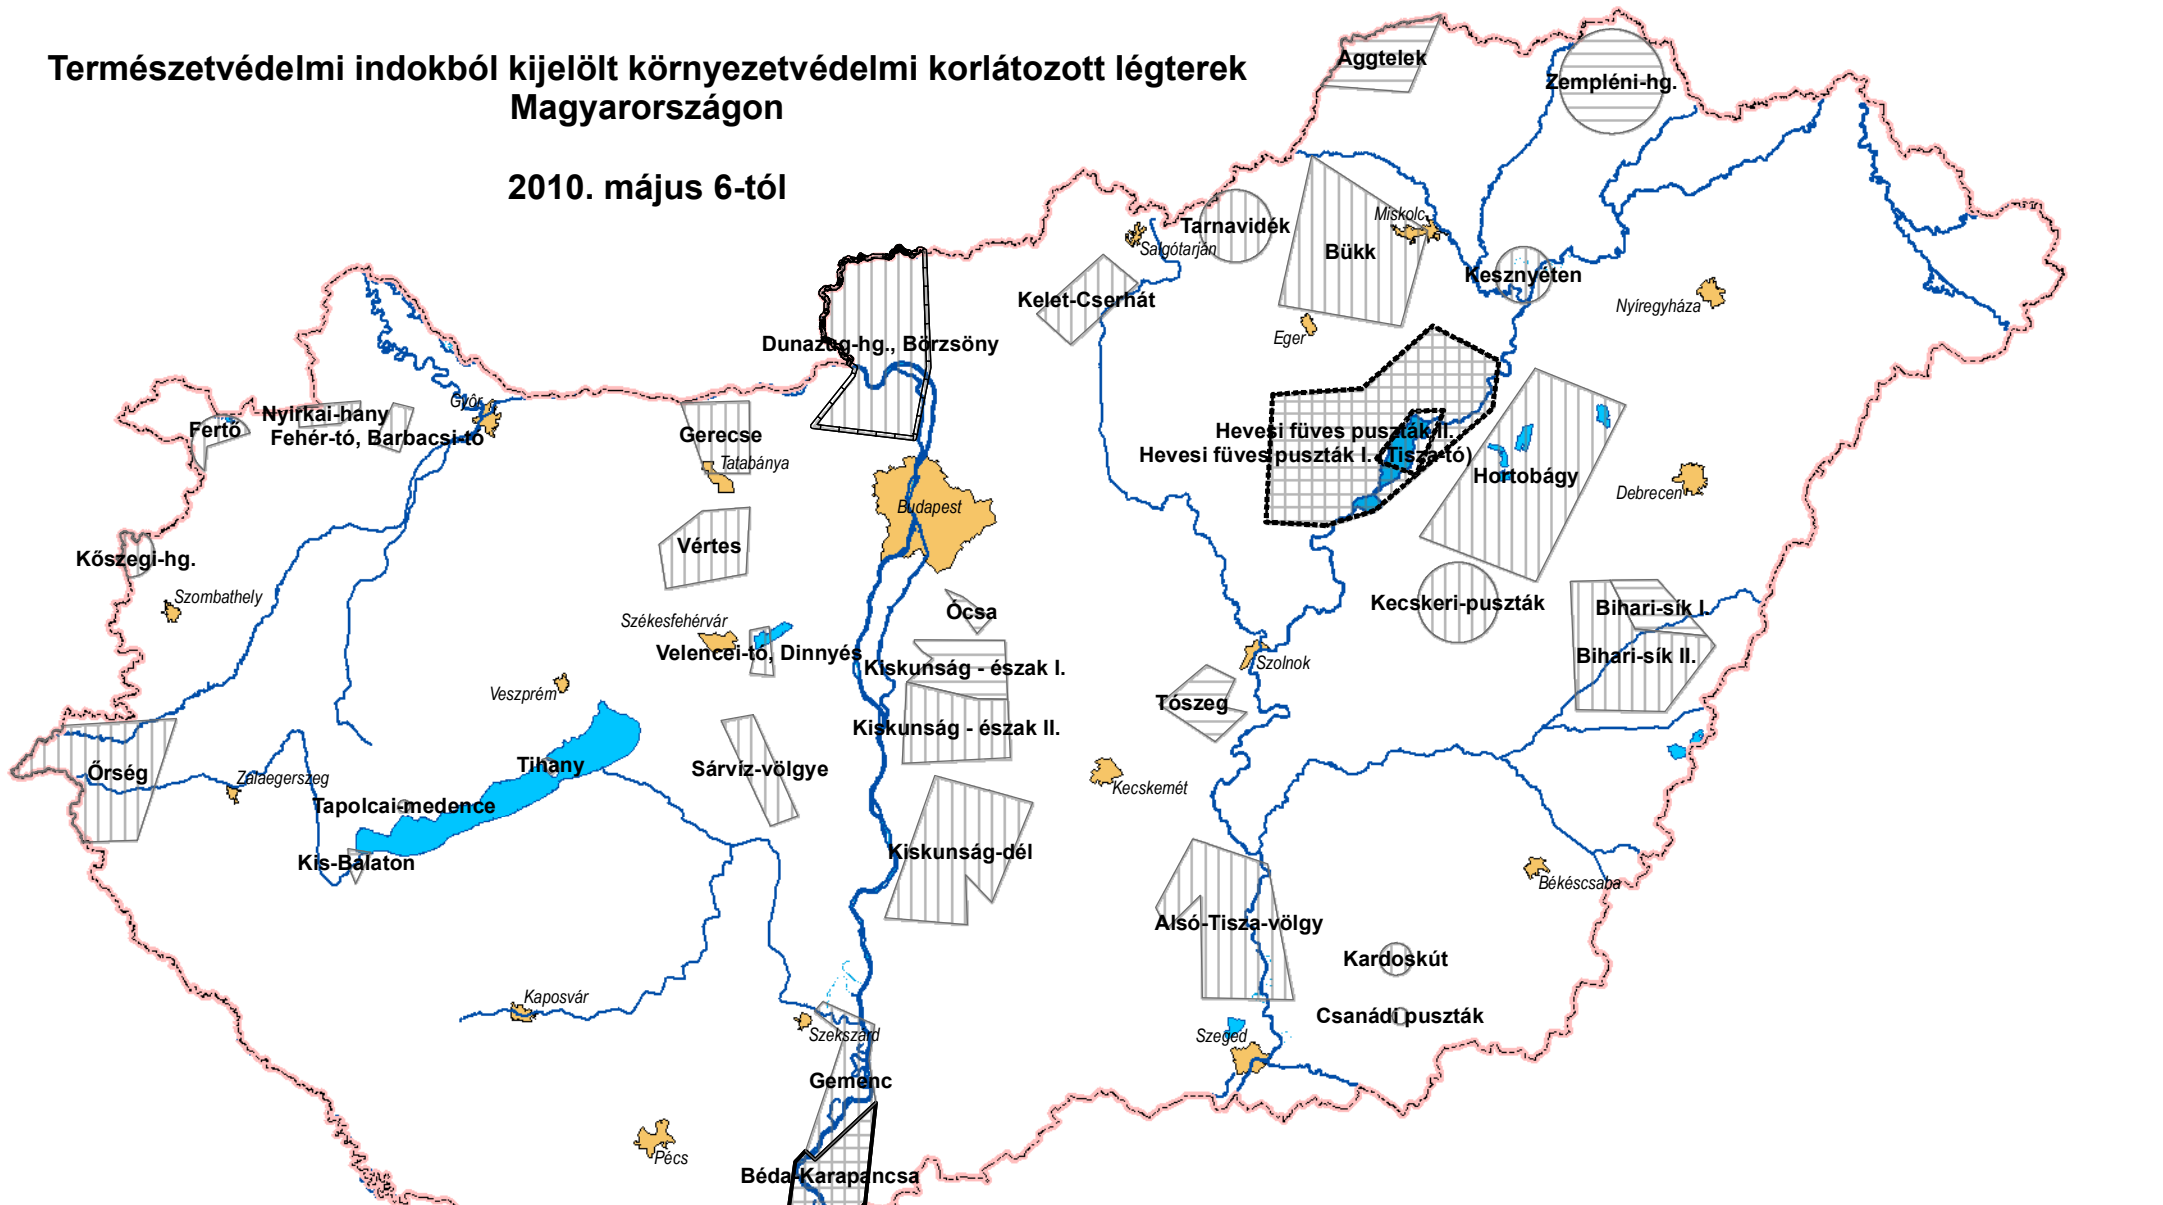

# Természetvédelmi indokból kijelölt környezetvédelmi korlátozott légterek Magyarországon

2010. május 6-tól

**Természetvédelmi indokból kijelölt környezetvédelmi korlátozott légterek**

**A korlátozás időtartama**

- egész évben
- Duna vonalában nov. 1-jún. 30.
- Duna vonalán kívül márc. 1-nov. 1.
- márc. 2-júl. 1.
- júl. 1-március 1.
- márc. 2-jún. 30.
- aug. 1-márc. 1.

**A légtér magasság a felszíntől (m)**

- 300
- 450

Vízfolyás, állóvíz

Megyeszékhely

Országhatár

Forrás: 26/2007. (III. 1.) GKM-HM-KvVM rendelet  
(Térképszerkesztés: KvVM Természetvédelmi Szakállamtitkárság)