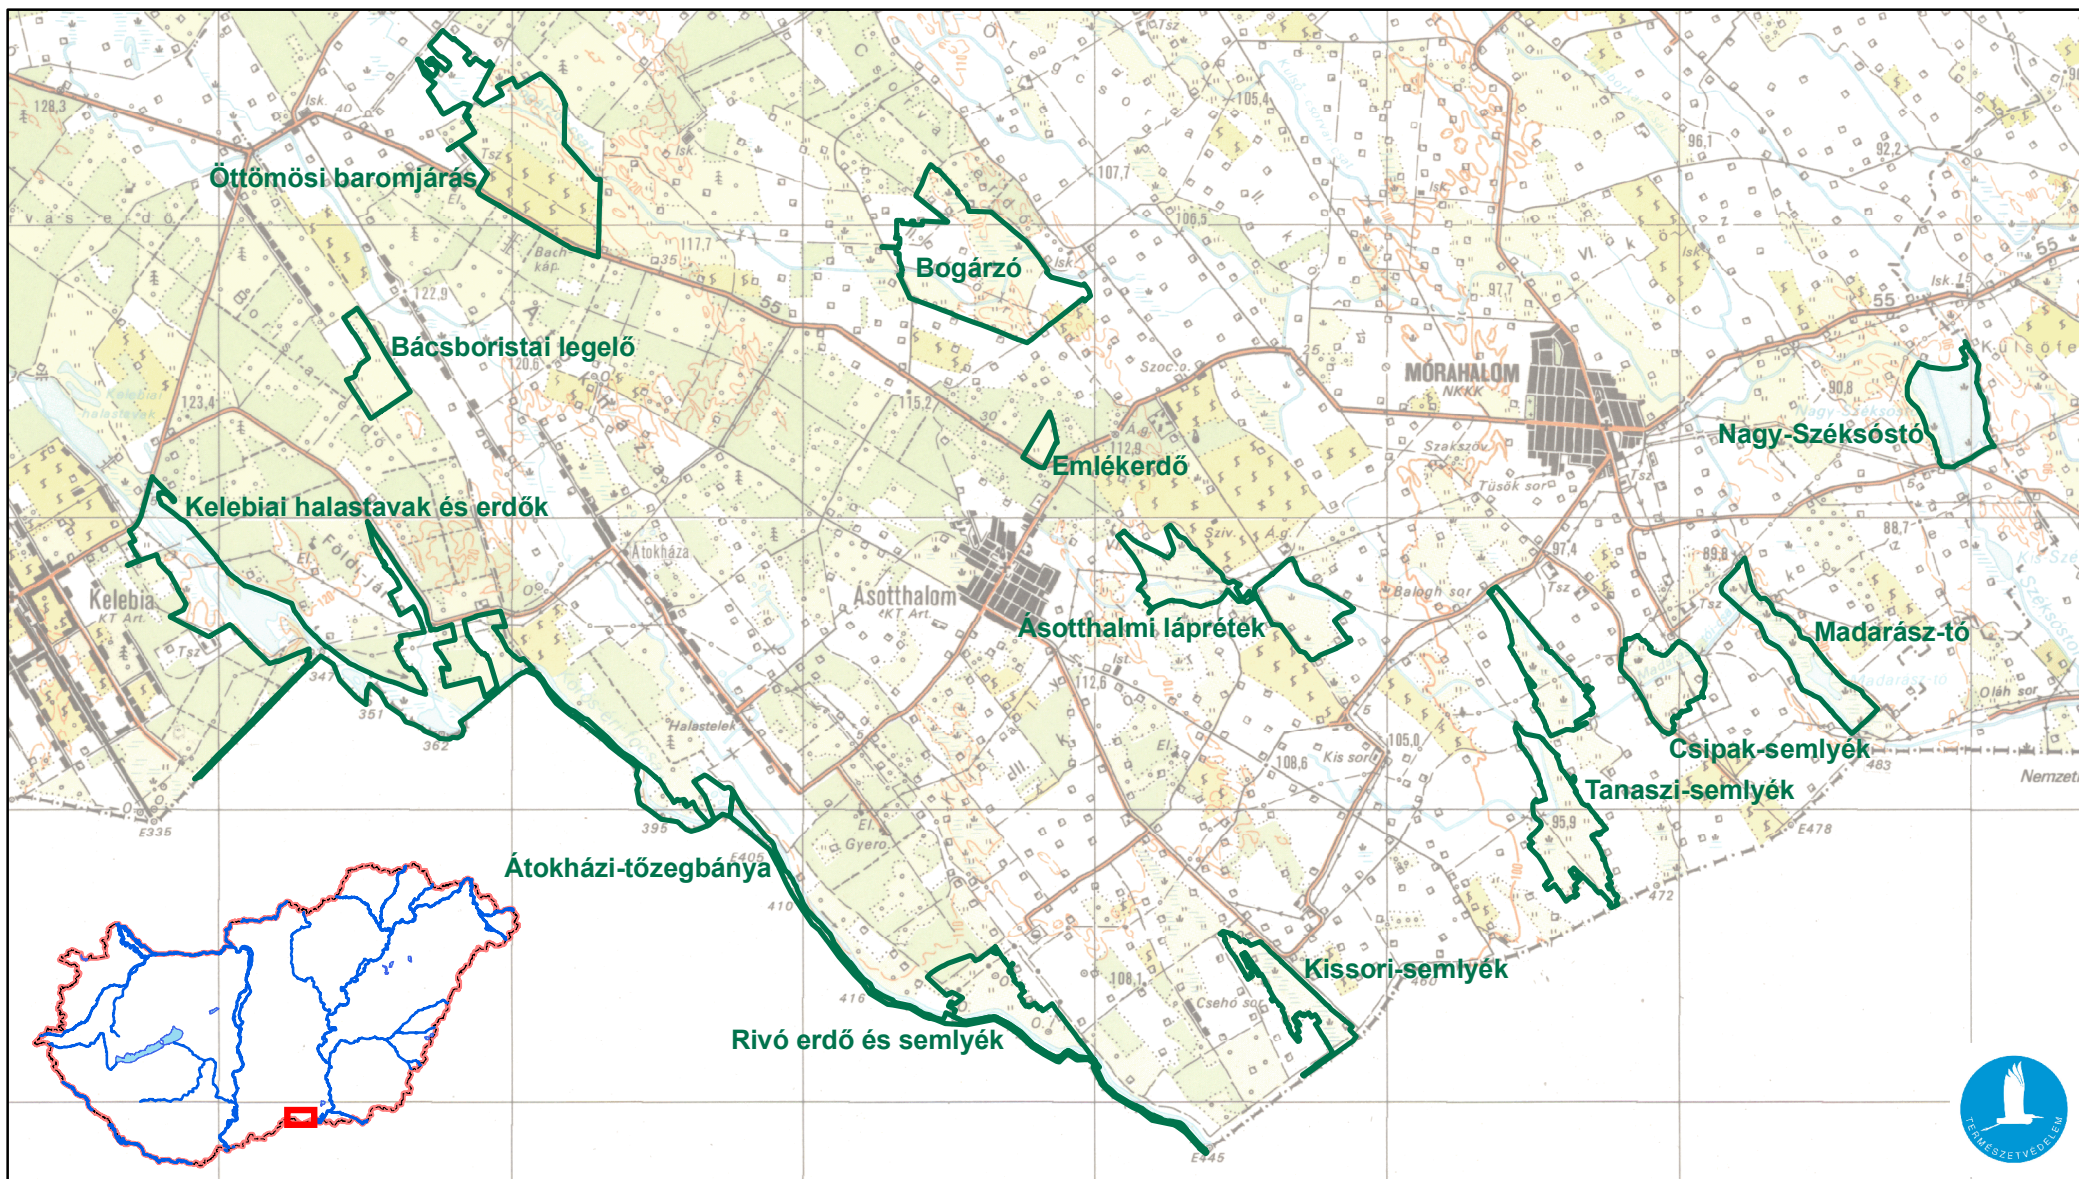

A Körös-éri Tájvédelmi Körzet elhelyezkedése

M = 1: 100 000

Jelmagyarázat

 A Körös-éri Tájvédelmi Körzet határa