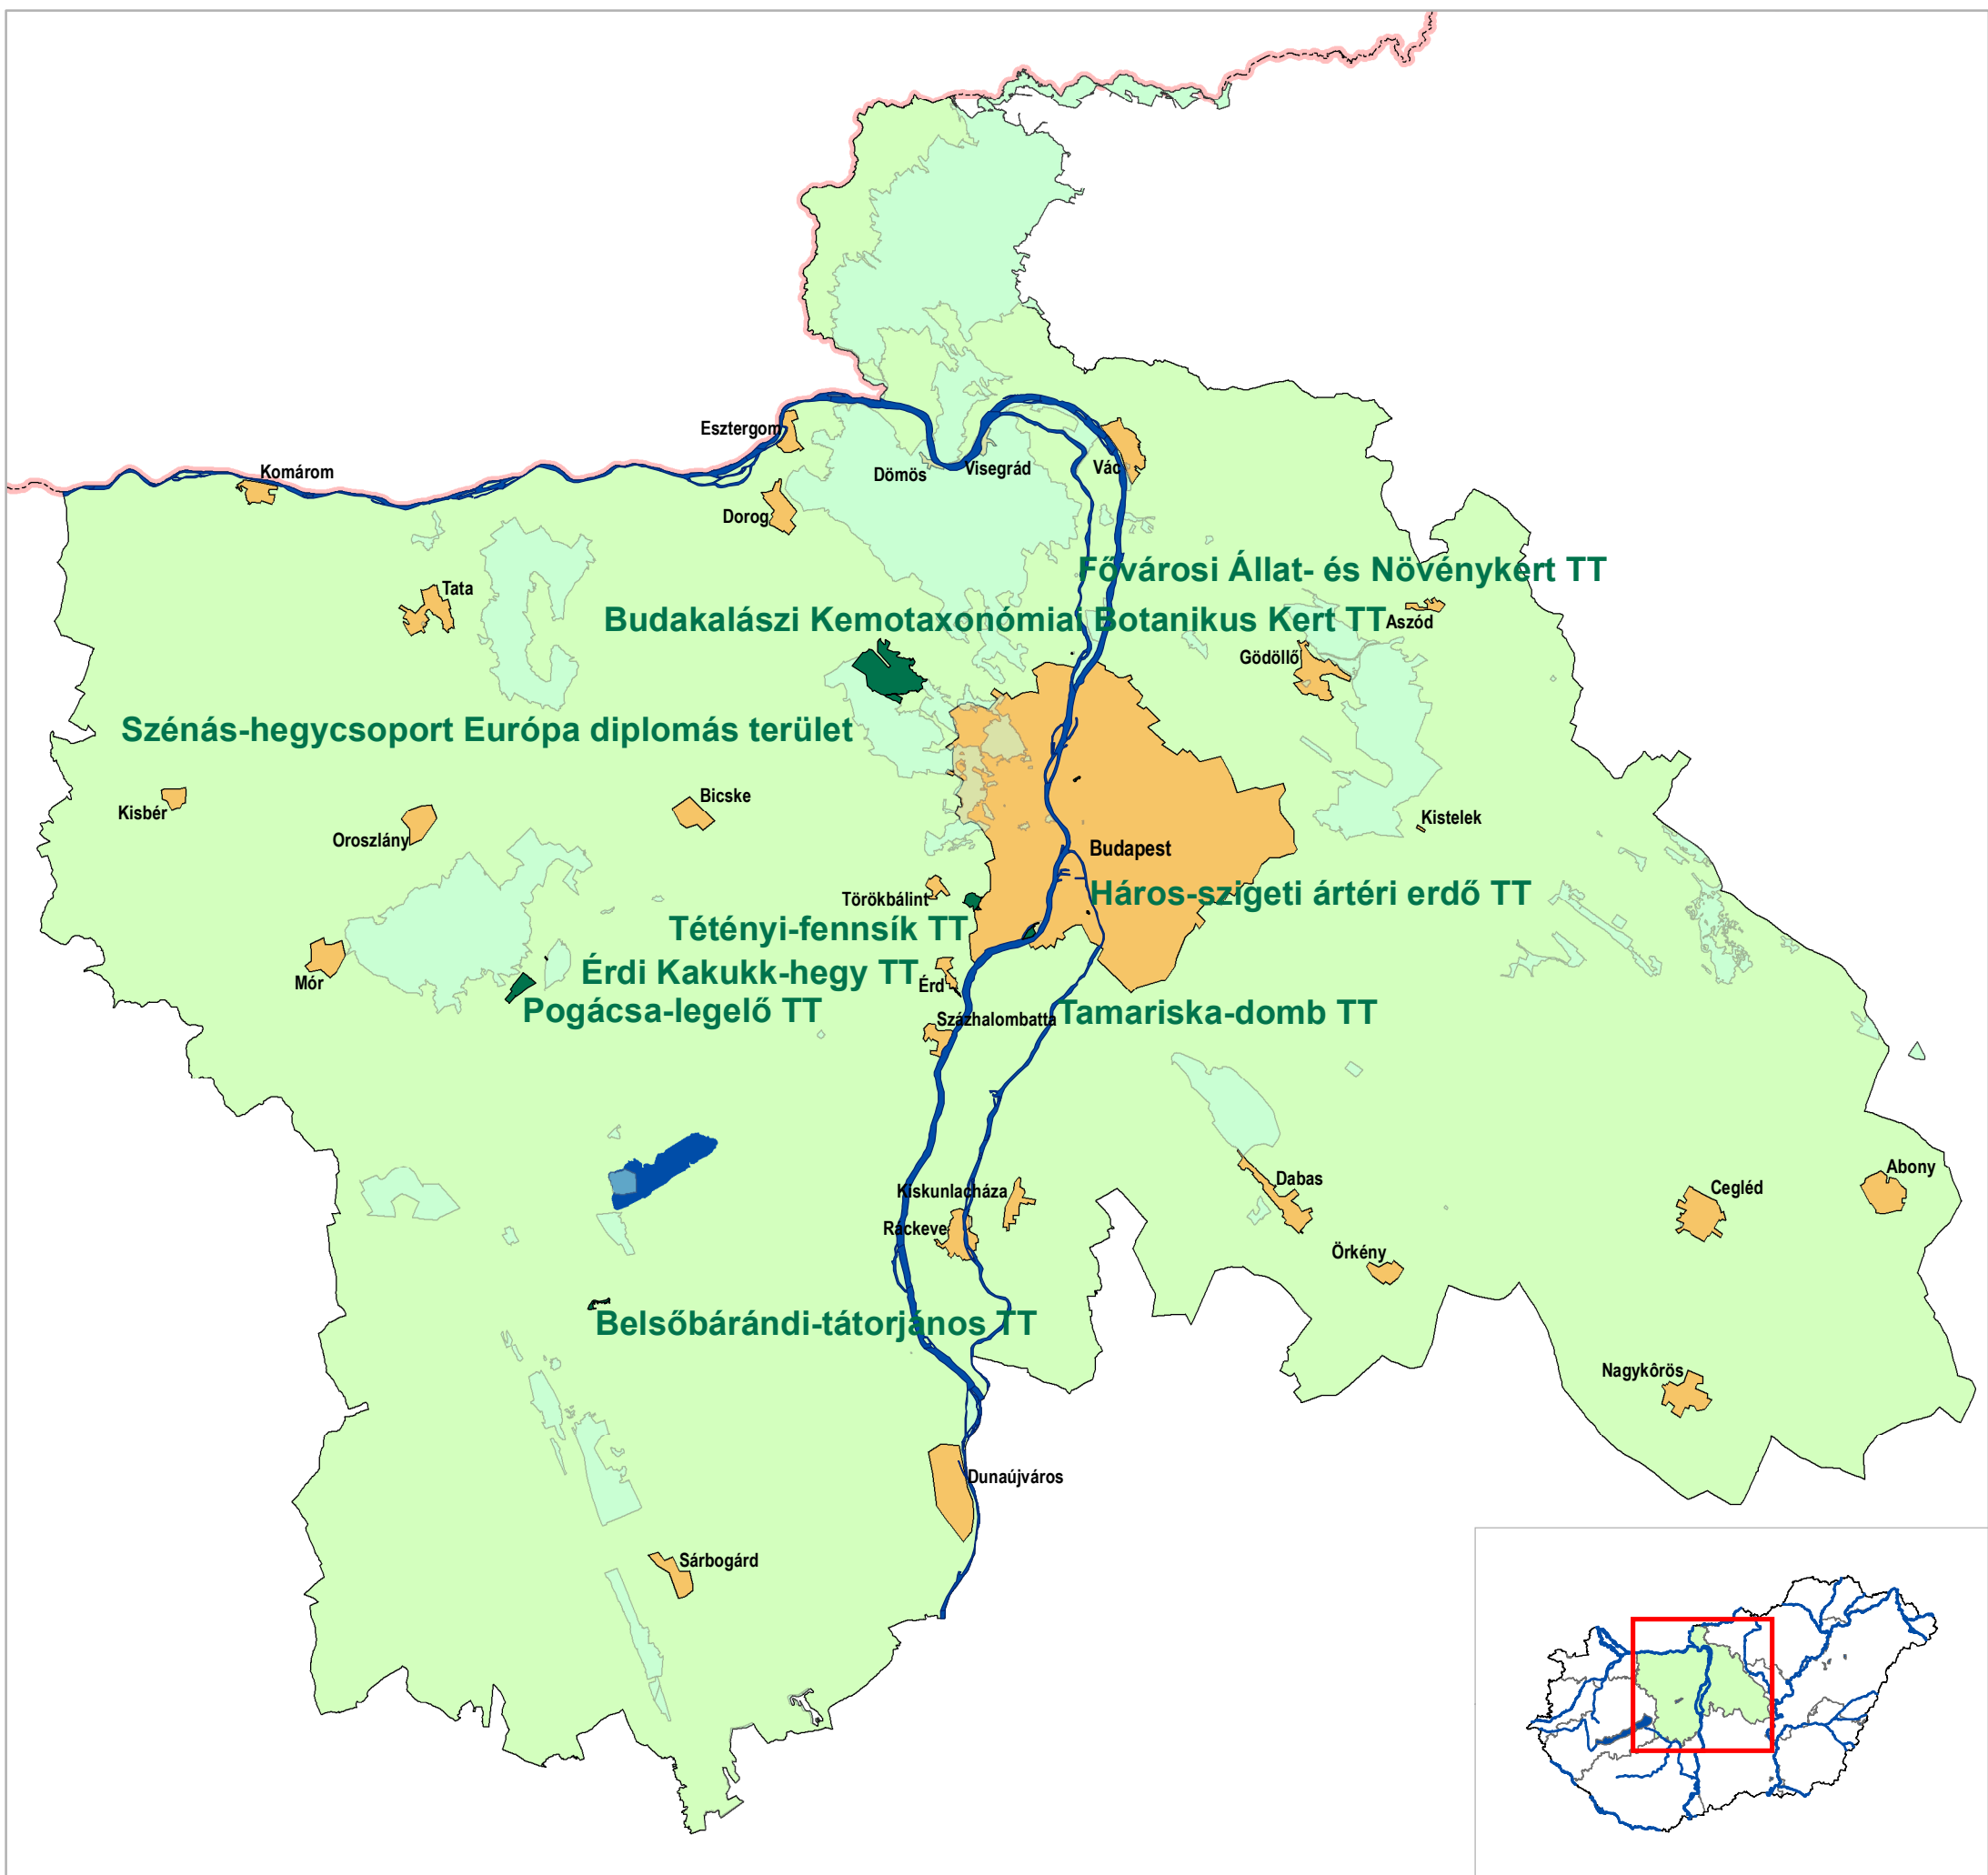

Jogszályban megjelent természetvédelmi kezelési tervvel rendelkező országos jelentőségű védett természeti területek a Duna-Ipoly Nemzeti Park Igazgatóság működési területén

Jelmagyarázat

-  Jogszályban megjelent természetvédelmi kezelési tervvel rendelkező országos jelentőségű védett természeti terület
-  Országos jelentőségű védett természeti terület
-  Vízfolyás, állóvíz
-  Település
-  Országhatár