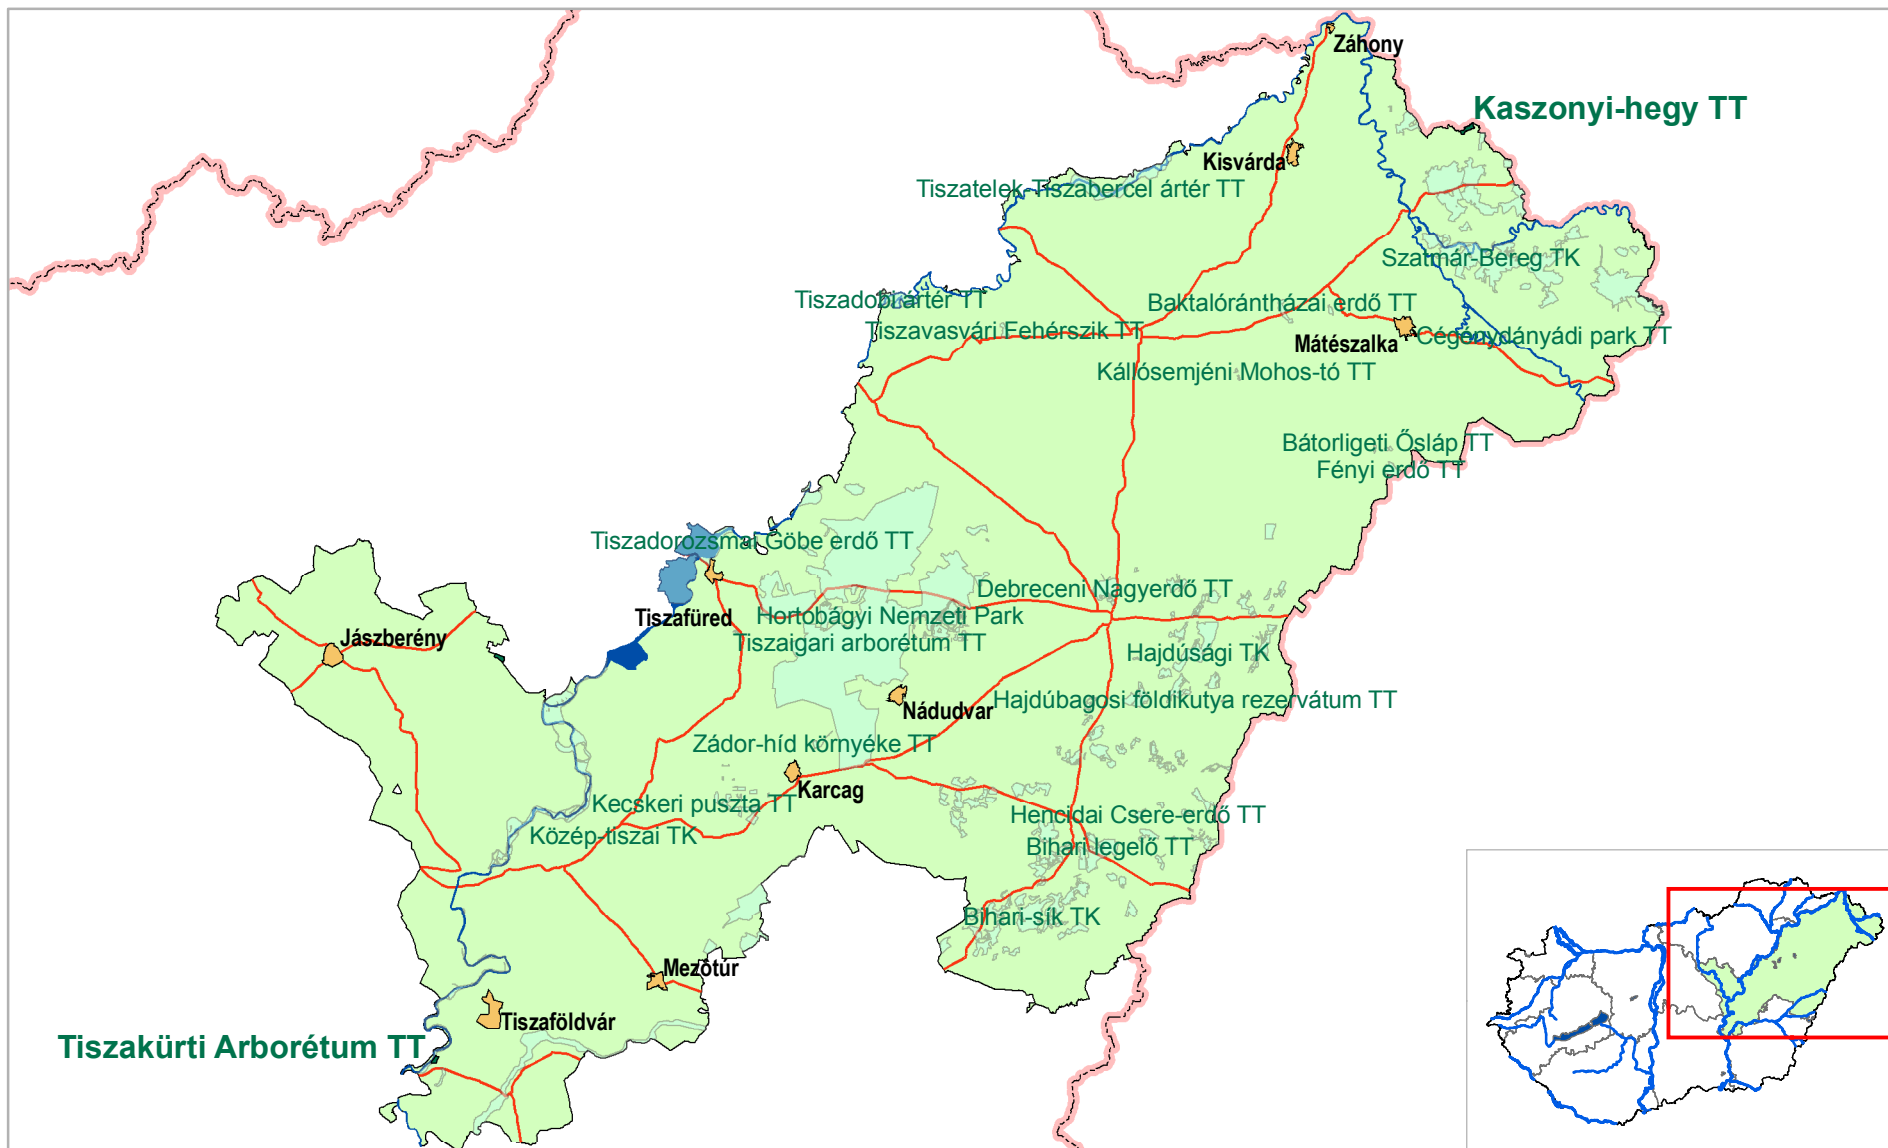

Jogszabályban megjelent természetvédelmi kezelési tervvel rendelkező országos jelentőségű védett természeti területek a Hortobágyi Nemzeti Park Igazgatóság működési területén

Jelmagyarázat

Jogszabályban megjelent természetvédelmi kezelési tervvel rendelkező országos jelentőségű védett természeti terület

Országos jelentőségű védett természeti terület

Vízfolyás, állóvíz

Település

Út

Országhatár