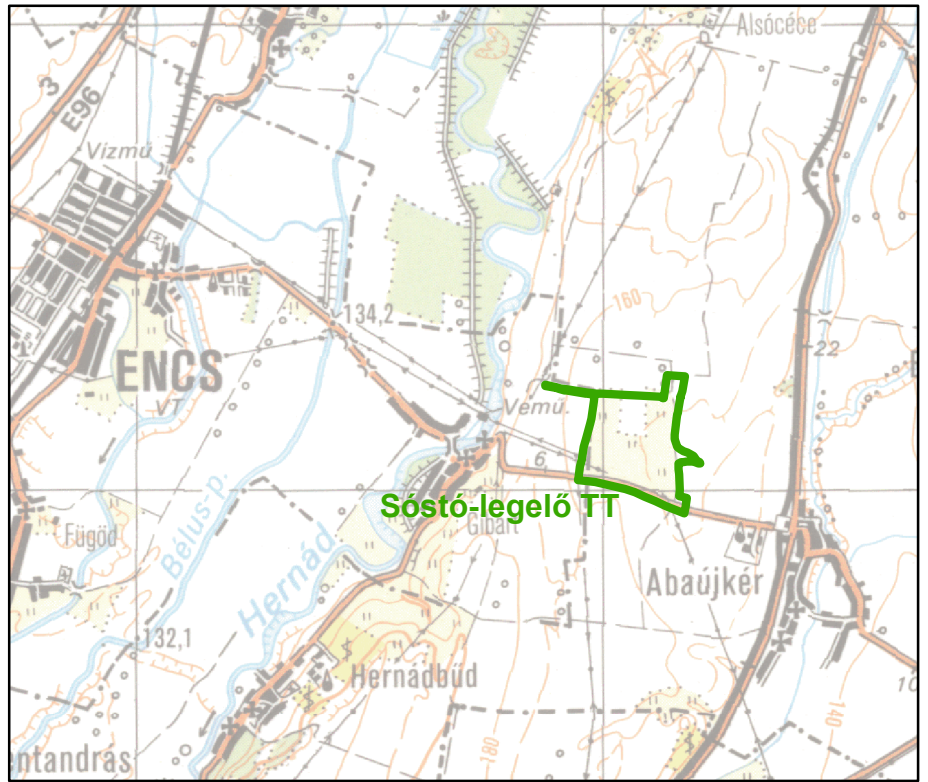

A Sóstó-legelő természetvédelmi terület elhelyezkedése

1: 100 000

 Sóstó-legelő TT határa

1: 10 000