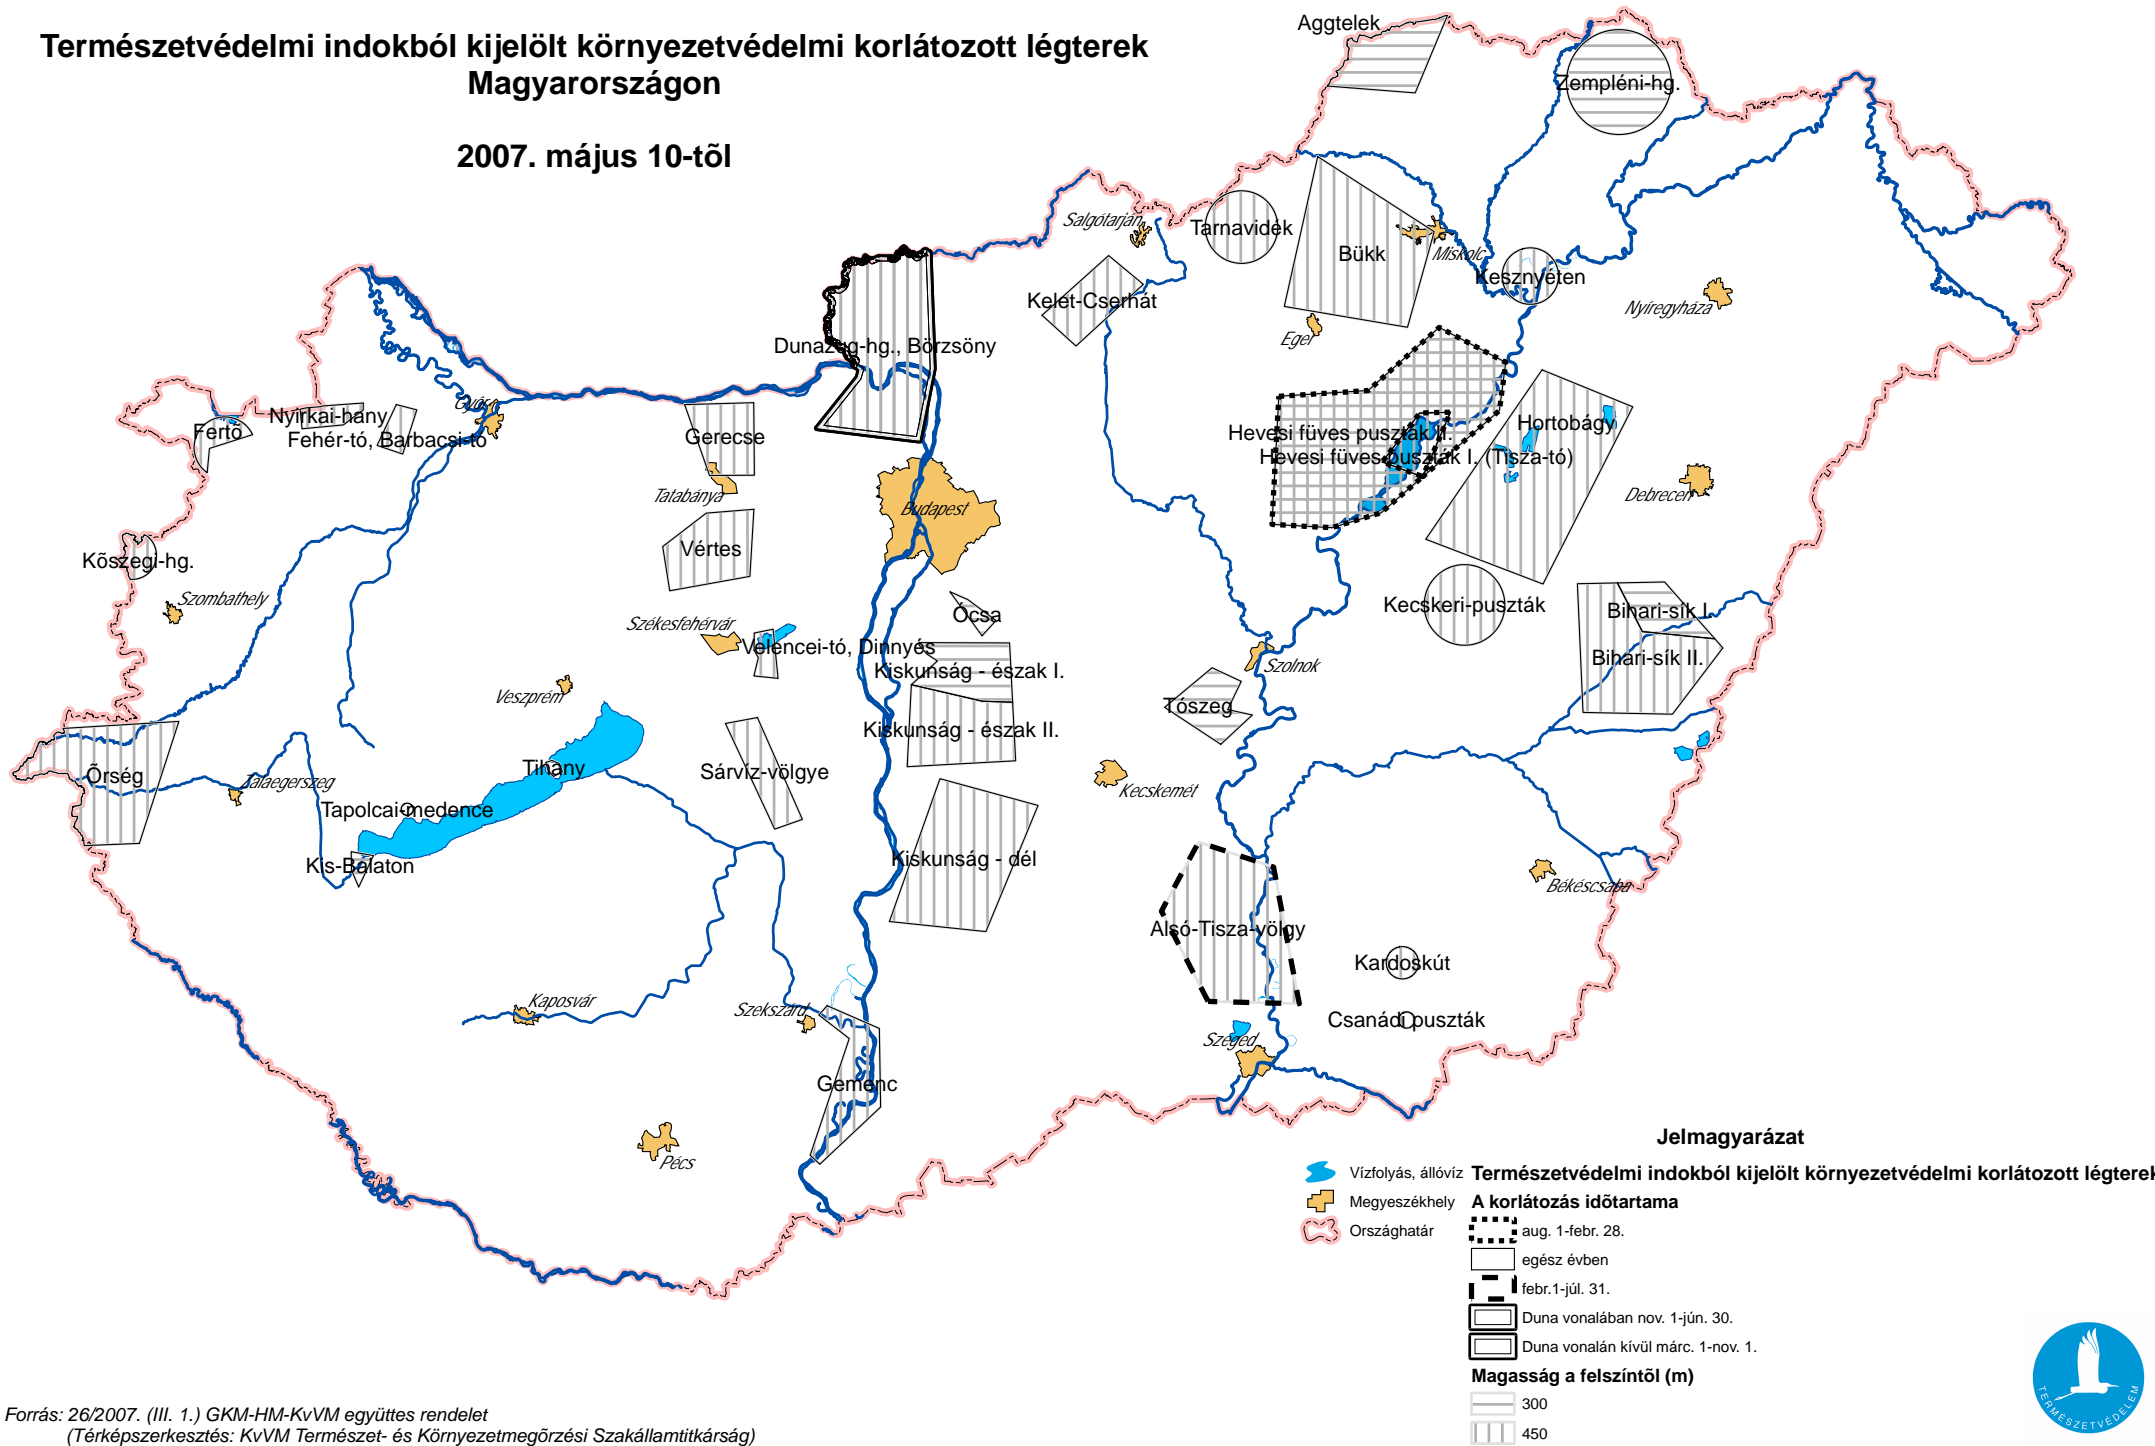

Természetvédelmi indokból kijelölt környezetvédelmi korlátozott légterek Magyarországon

2007. május 10-től

Forrás: 26/2007. (III. 1.) GKM-HM-KvVM együttes rendelet
(Térképszerkesztés: KvVM Természet- és Környezetmegőrzési Szakállamtitkárság)