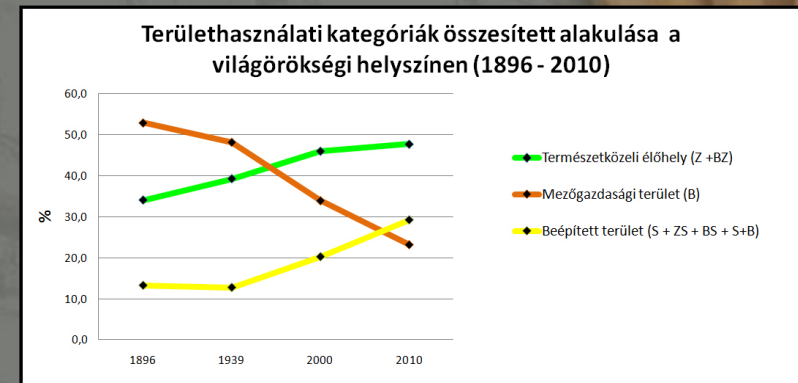

CÉL:

A HELY FŐ RENDELTETÉSÉNEK MEGMARADÁSÁT NE VESZÉLYEZTESSE A TURIZMUS!

A SZERZETESEK JELENLÉTE NE LEGYEN GÁTJA A FEJLŐDÉSNEK ÉS A TURIZMUSNAK!

TUDOMÁNYOS ALAPOKRA HELYEZETT, OBJEKTÍV KEZELÉSI KONCEPCIÓRA VAN SZÜKSÉG!

FOTÓTÁR ELEMZÉS

- 40.000 FELVÉTEL
- – 1896 – 1939 – 2000 – 2010 – LÉGIFOTÓK (34+5)

TÉRKÉPEK ELEMZÉSE

- 5 TÉRKÉP, 2 ORTOFOTÓ
- MÉRETARÁNY: 1:10.000

TERÜLETHASZNÁLATI VÁLTOZÁSOK ELEMZÉSE

- TERMÉSZETKÖZELI – GAZDASÁGI – BEÉPÍTETT
- – 1896 – 1939 – 2000 – 2010 – 2011