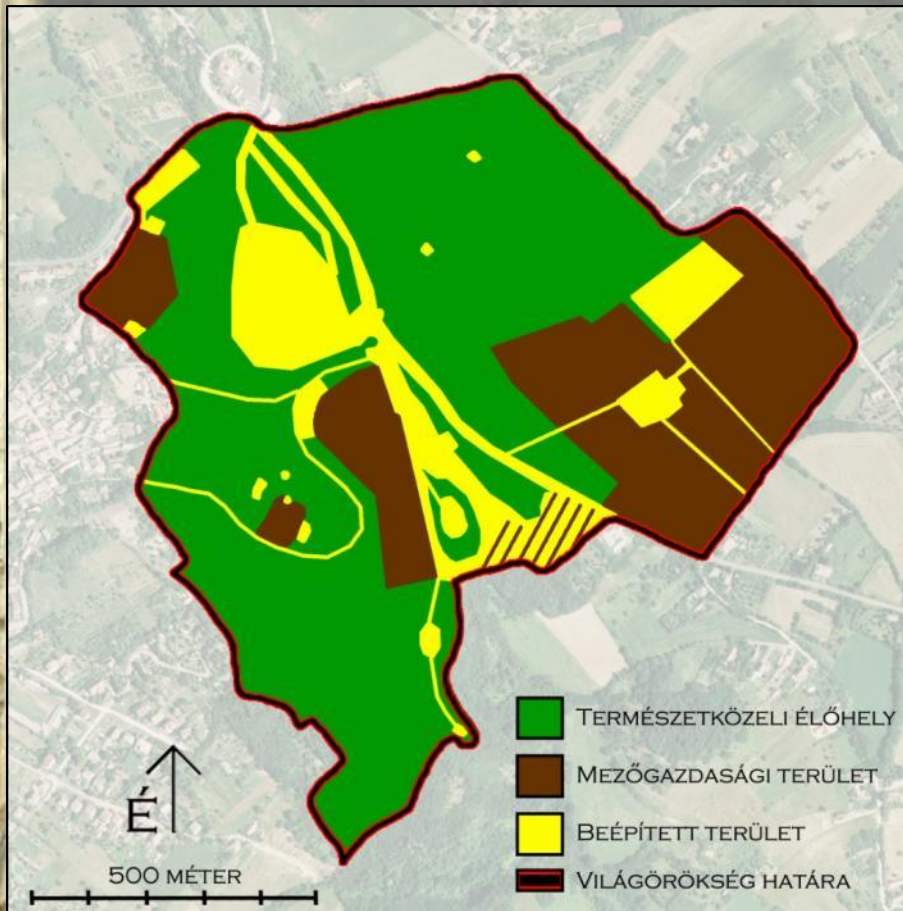

Legkeresettebb programok:

- Főapátság
- Pincészet, Gyógynövénykert

PANNONHALMI VILÁGÖRÖKSÉG

PANNONHALMI BENCÉS FŐAPÁTSÁG ÉS KÖZVETLEN
TERMÉSZETI KÖRNYEZETE – 1996.

C - IV: EGY ÉPÍTÉSZETI STÍLUS / EGYÜTTES /
TECHNOLÓGIA, VAGY AZ EMBERISÉG TÖRTÉNELME EGY
VAGY TÖBB KORSZAKÁT TÜKRÖZŐ **TÁJ** KIEMELKEDŐ
PÉLDÁJA

C - VI: KAPCSOLÓDIK KIVÉTELES, EGYETEMES
JELENTŐSÉGŰ ESEMÉNYEKHEZ VAGY ÉLŐ
HAGYOMÁNYOKHOZ, IDEÁKHOZ VAGY
MEGGYŐZŐDÉSEKHEZ, MŰVÉSZETI VAGY IRODALMI
MŰVEKHEZ

KULTÚRTÁJ?

A KEZELÉS ALAP-PROBLÉMÁJA

- **FUNKCIÓTORLÓDÁS**
 - SZAKRÁLIS KÖZPONT
 - TÖRTÉNELMI HELYSZÍN
 - TERMÉSZETVÉDELMI TERÜLET
 - LAKÓHELY
 - MUNKAHELY
 - TURISZTIKAI CÉLPONT
- **TÁJHASZNÁLAT VS. TÁJVÉDELEM**

CÉL:

A HELY FŐ RENDELTETÉSÉNEK MEGMARADÁSÁT NE VESZÉLYEZTESSE A TURIZMUS!

A SZERZETESEK JELENLÉTE NE LEGYEN GÁTJA A FEJLŐDÉSNEK ÉS A TURIZMUSNAK!

TUDOMÁNYOS ALAPOKRA HELYEZETT, OBJEKTÍV KEZELÉSI KONCEPCIÓRA VAN SZÜKSÉG!

FOTÓTÁR ELEMZÉS

- 40.000 FELVÉTEL
- – 1896 – 1939 – 2000 – 2010 – LÉGIFOTÓK (34+5)

TÉRKÉPEK ELEMZÉSE

- 5 TÉRKÉP, 2 ORTOFOTÓ
- MÉRETARÁNY: 1:10.000

TERÜLETHASZNÁLATI VÁLTOZÁSOK ELEMZÉSE

- TERMÉSZETKÖZELI – GAZDASÁGI – BEÉPÍTETT
- – 1896 – 1939 – 2000 – 2010 – 2011