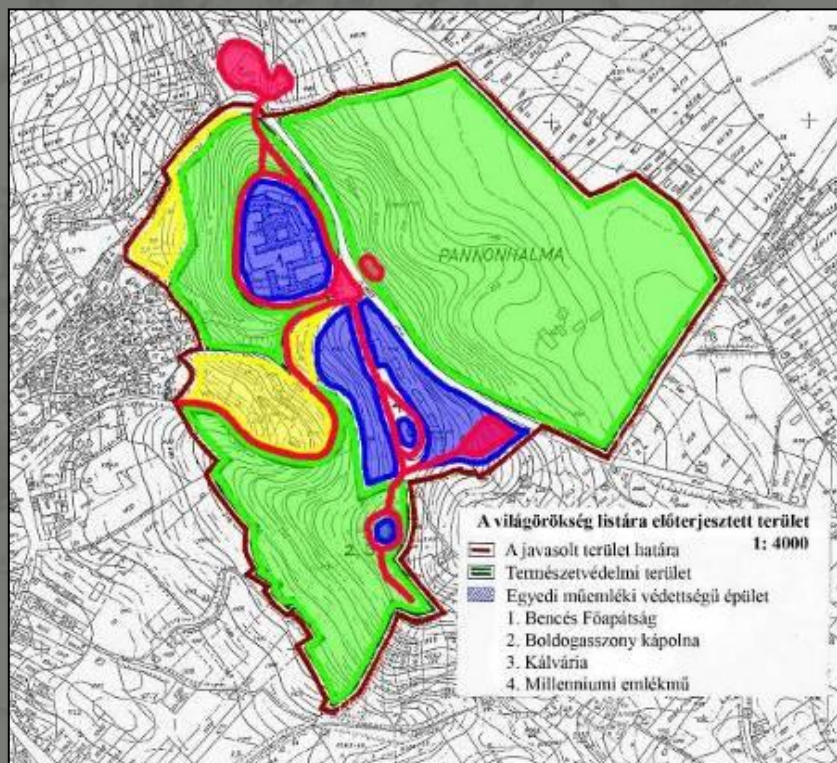

TULAJDONVISZONYOK

- FŐAPÁTSÁG: 63,5 %
- MAGYAR ÁLLAM: 26,7 %
- PANNONHALMA ÖNKORMÁNYZATA: 2,3 %
- MAGÁN: 2,8%