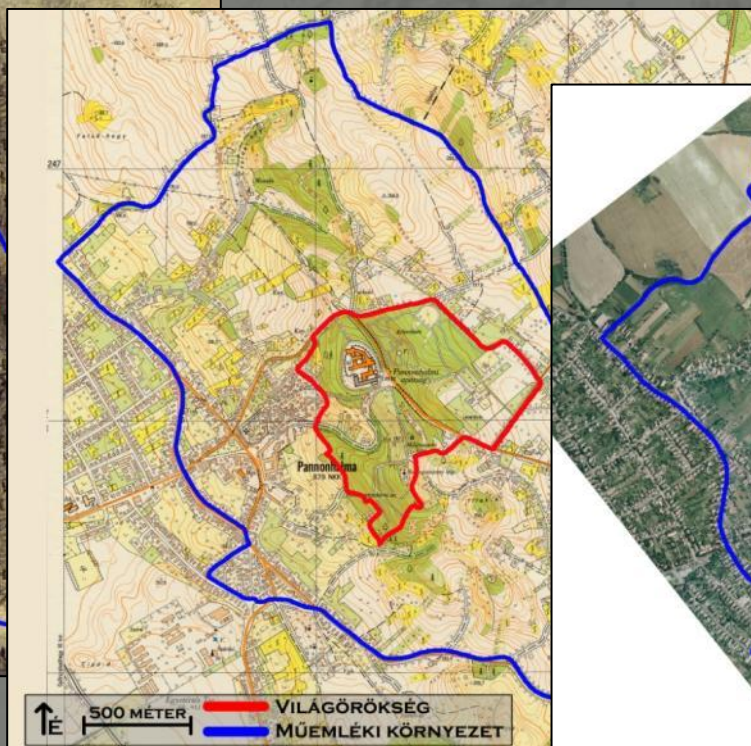

TÉRKÉPEK ELEMZÉSE

- 5 TÉRKÉP, 2 ORTOFOTÓ
- MÉRETARÁNY: 1:10.000