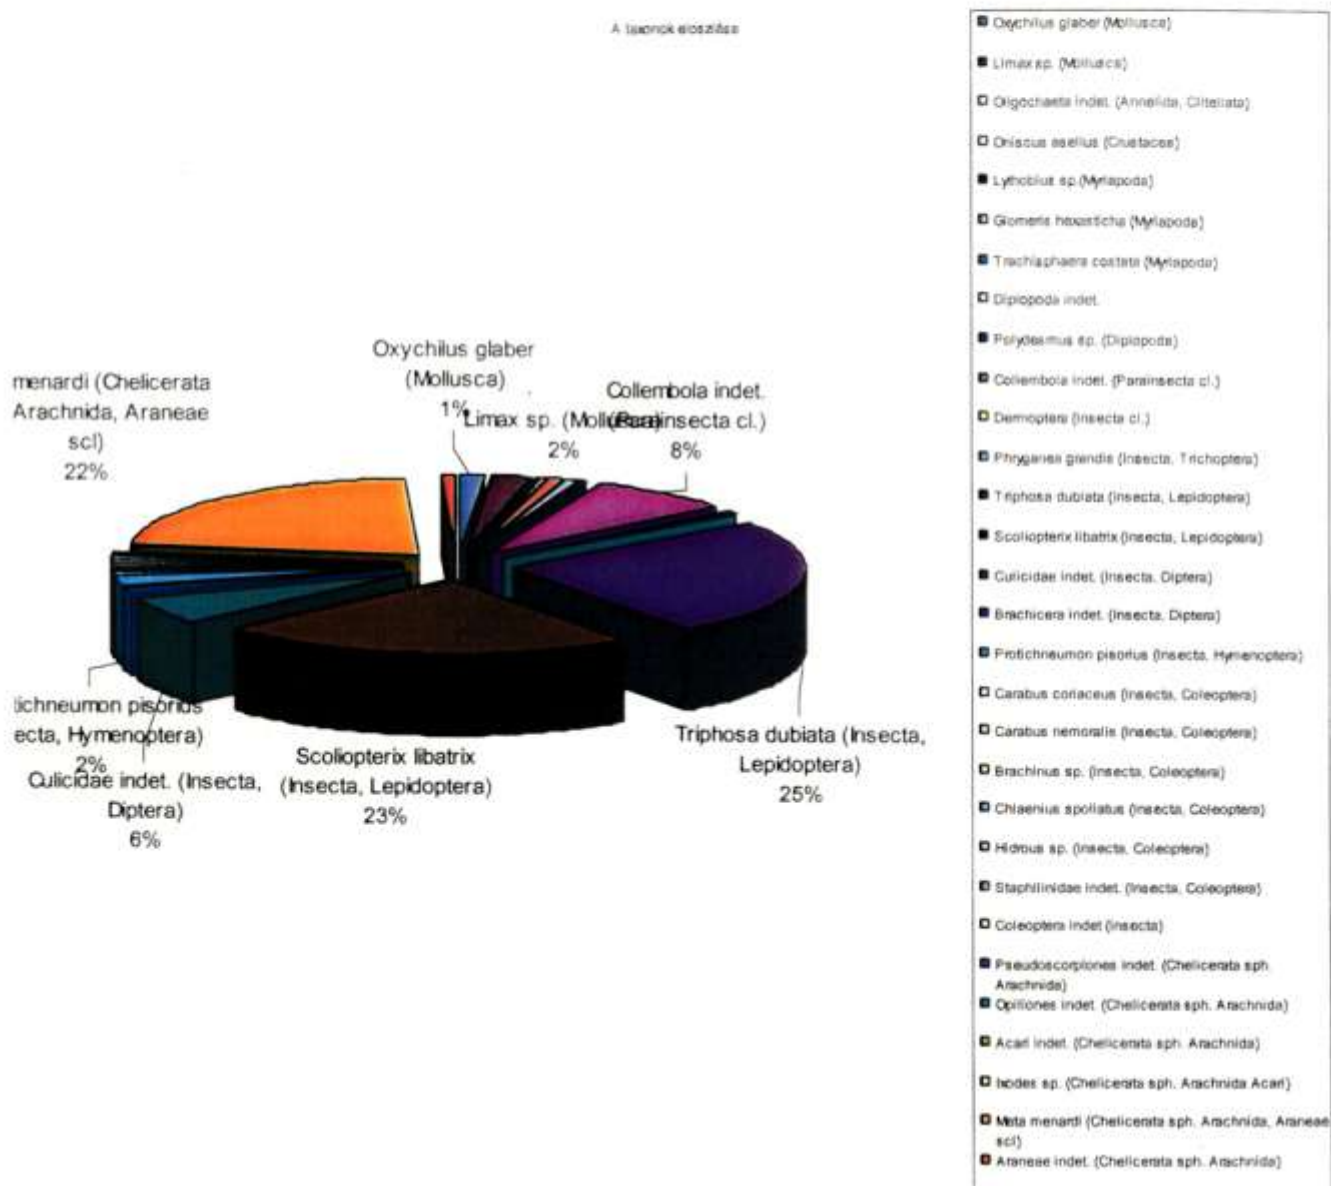

1. ábra: A talált taxonok megoszlása

Látható, hogy a két leggyakoribb taxon két lepkefaj, a *Scoliopterix libatrix* és a *Triphosa dubiata* melyek a barlangokat tömegesen télelőhelynek használják, így számuk a tavasz közeledtével csökkent a mintákban, illetve észlelésekben. Szintén hasonló gyakorisággal találoztunk a *Meta menardi*-val, mely pókfaj gyakorlatilag mindegyik barlangban kisebb, nagyobb egyedsűrűséggel megjelent. A két lepkefaj csak a barlangok 60%-ában jelent meg, de ott az egyedszámuk elérte a több százat is.

Ki kell emelni továbbá a Collembolák jelentőségét, mivel ebben a csoportban várható nagy valószínűséggel új faj(ok), illetve hazai faunára új fajok megjelenése. Emiatt az fogott minták azonosítása jelenleg is folyamatban van.