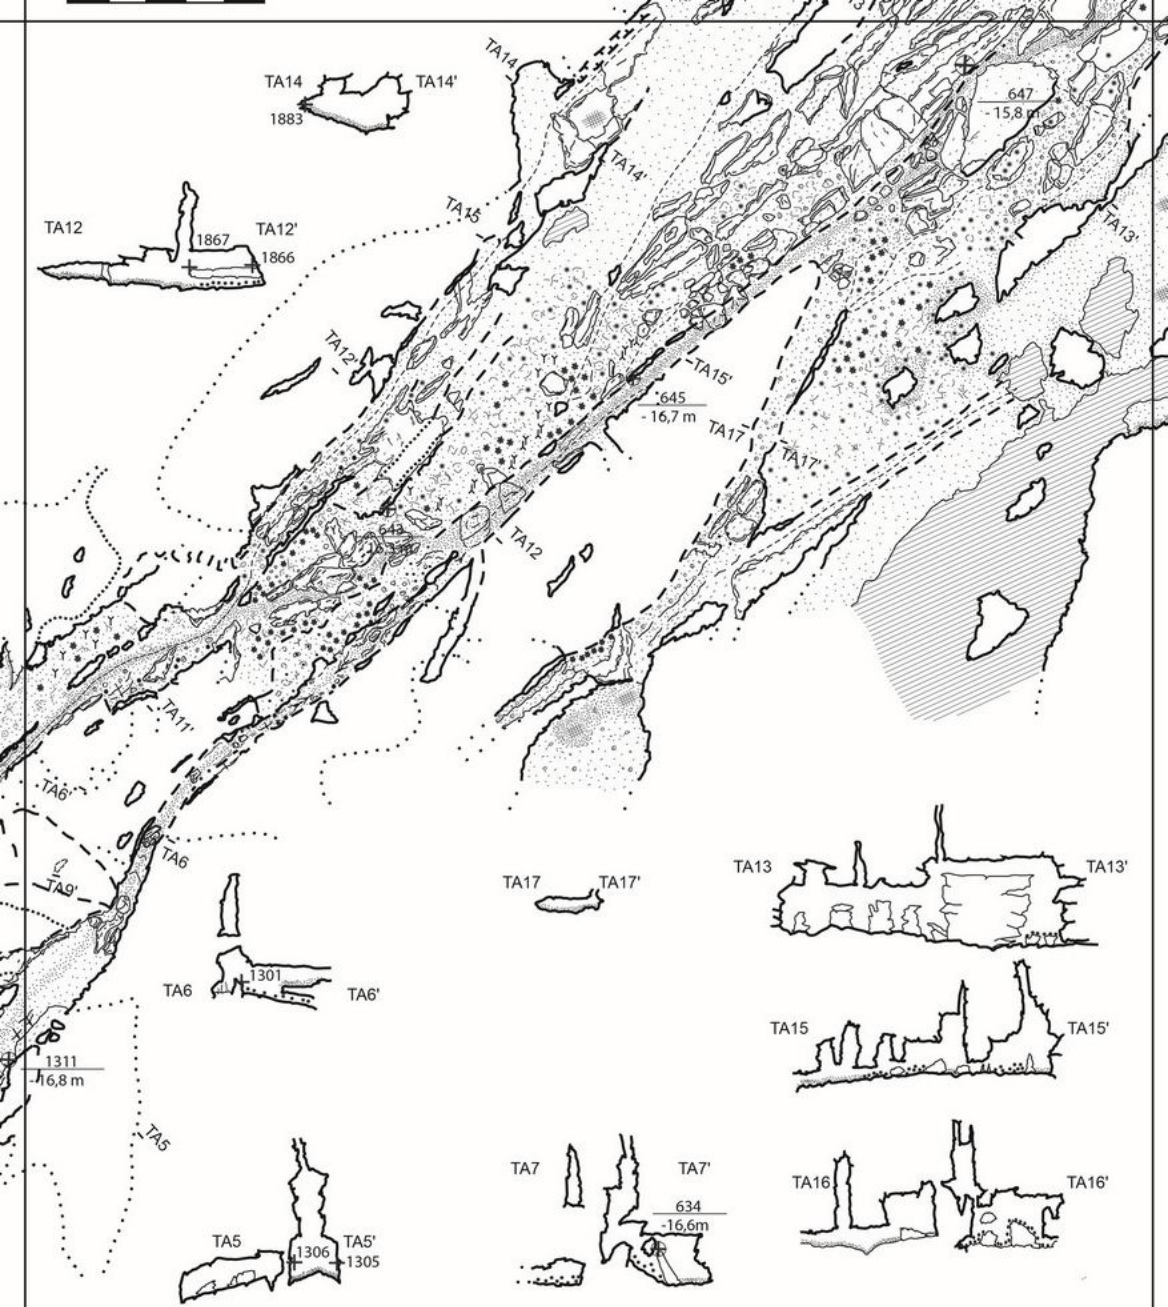

HF2

HF2'

13

0m 1m 5m

Nagy-hasadék

Σ 747 -15,8 m

17

J5