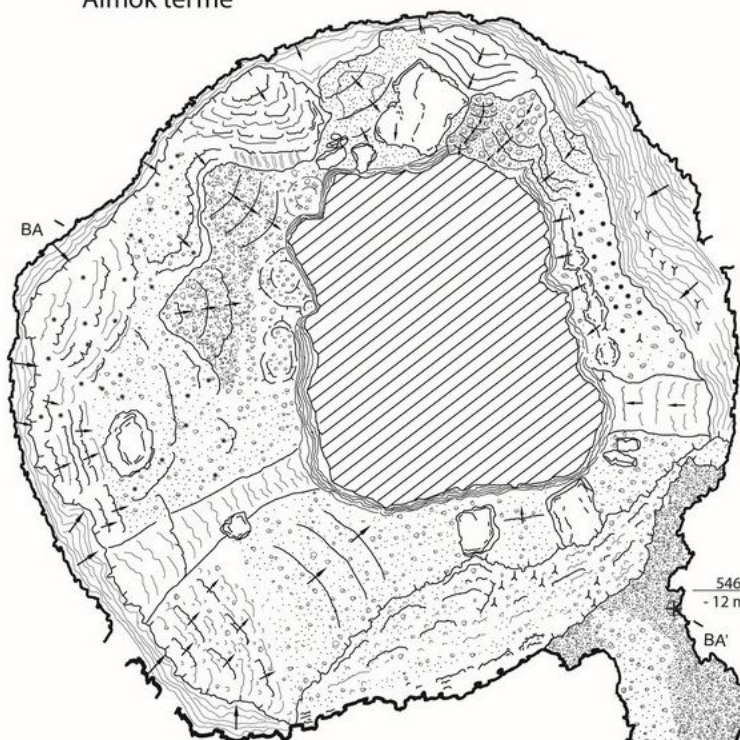

Álmok terme