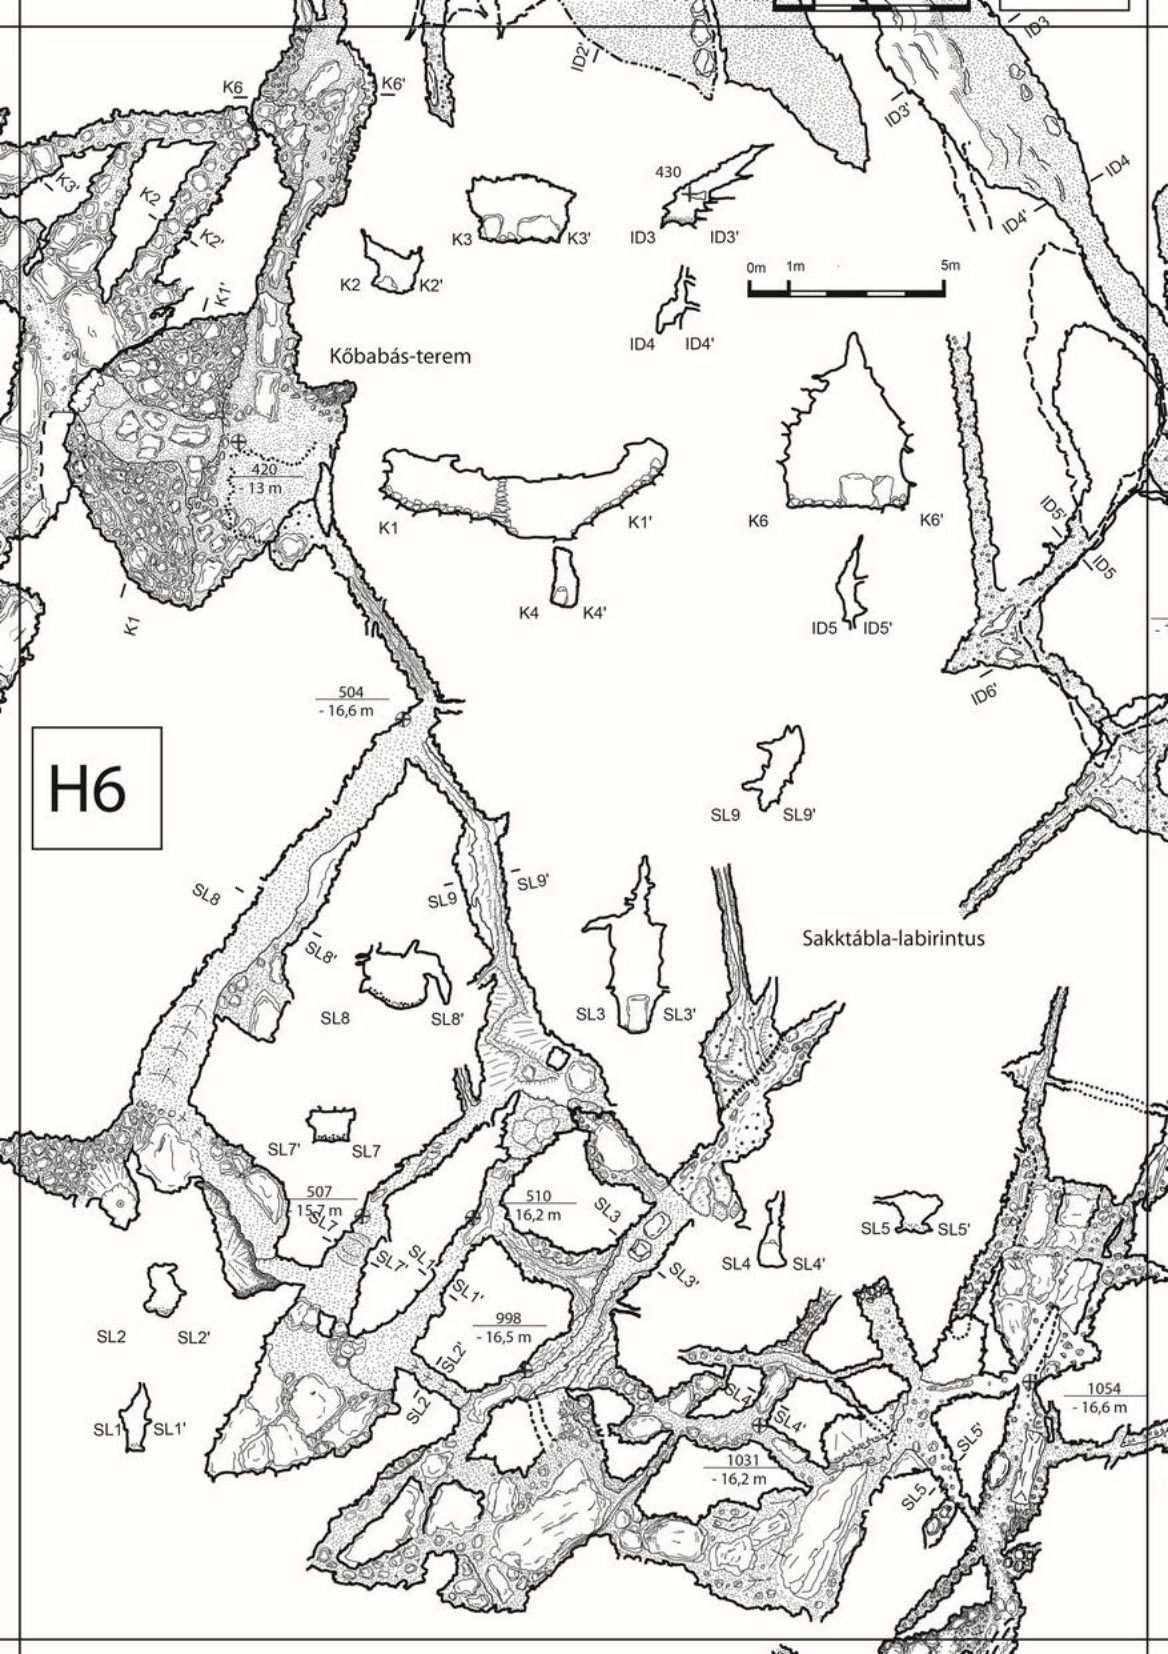

4

5

6

7

8

9

10

Tapolcai-barlangrendszer
 Berger Károly-barlang
 Földrajzi és Topográfiai Műhely (Földrajzi és Topográfiai Műhely)
 Földrajzi és Topográfiai Műhely (Földrajzi és Topográfiai Műhely)
 Földrajzi és Topográfiai Műhely (Földrajzi és Topográfiai Műhely)
 Földrajzi és Topográfiai Műhely (Földrajzi és Topográfiai Műhely)

-12.5 m

800

-13.1 m

776

-13.2 m

H4

H6

H7