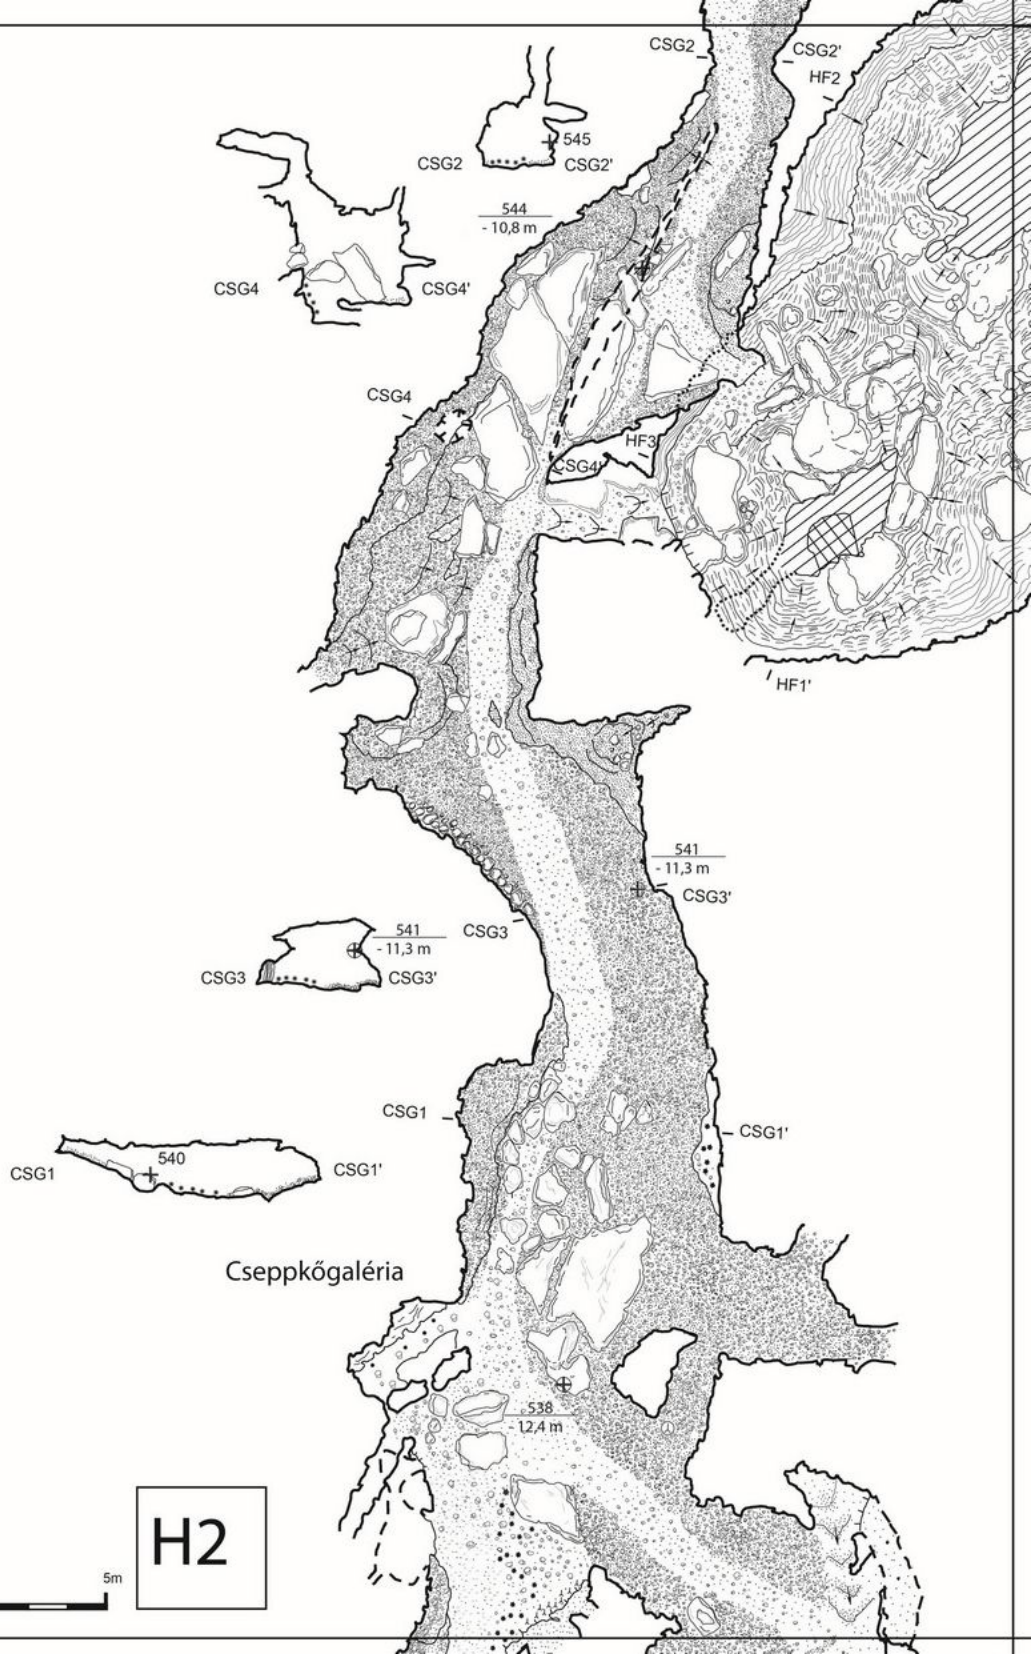

Cseppkőgaléria

H2

0m 1m 5m