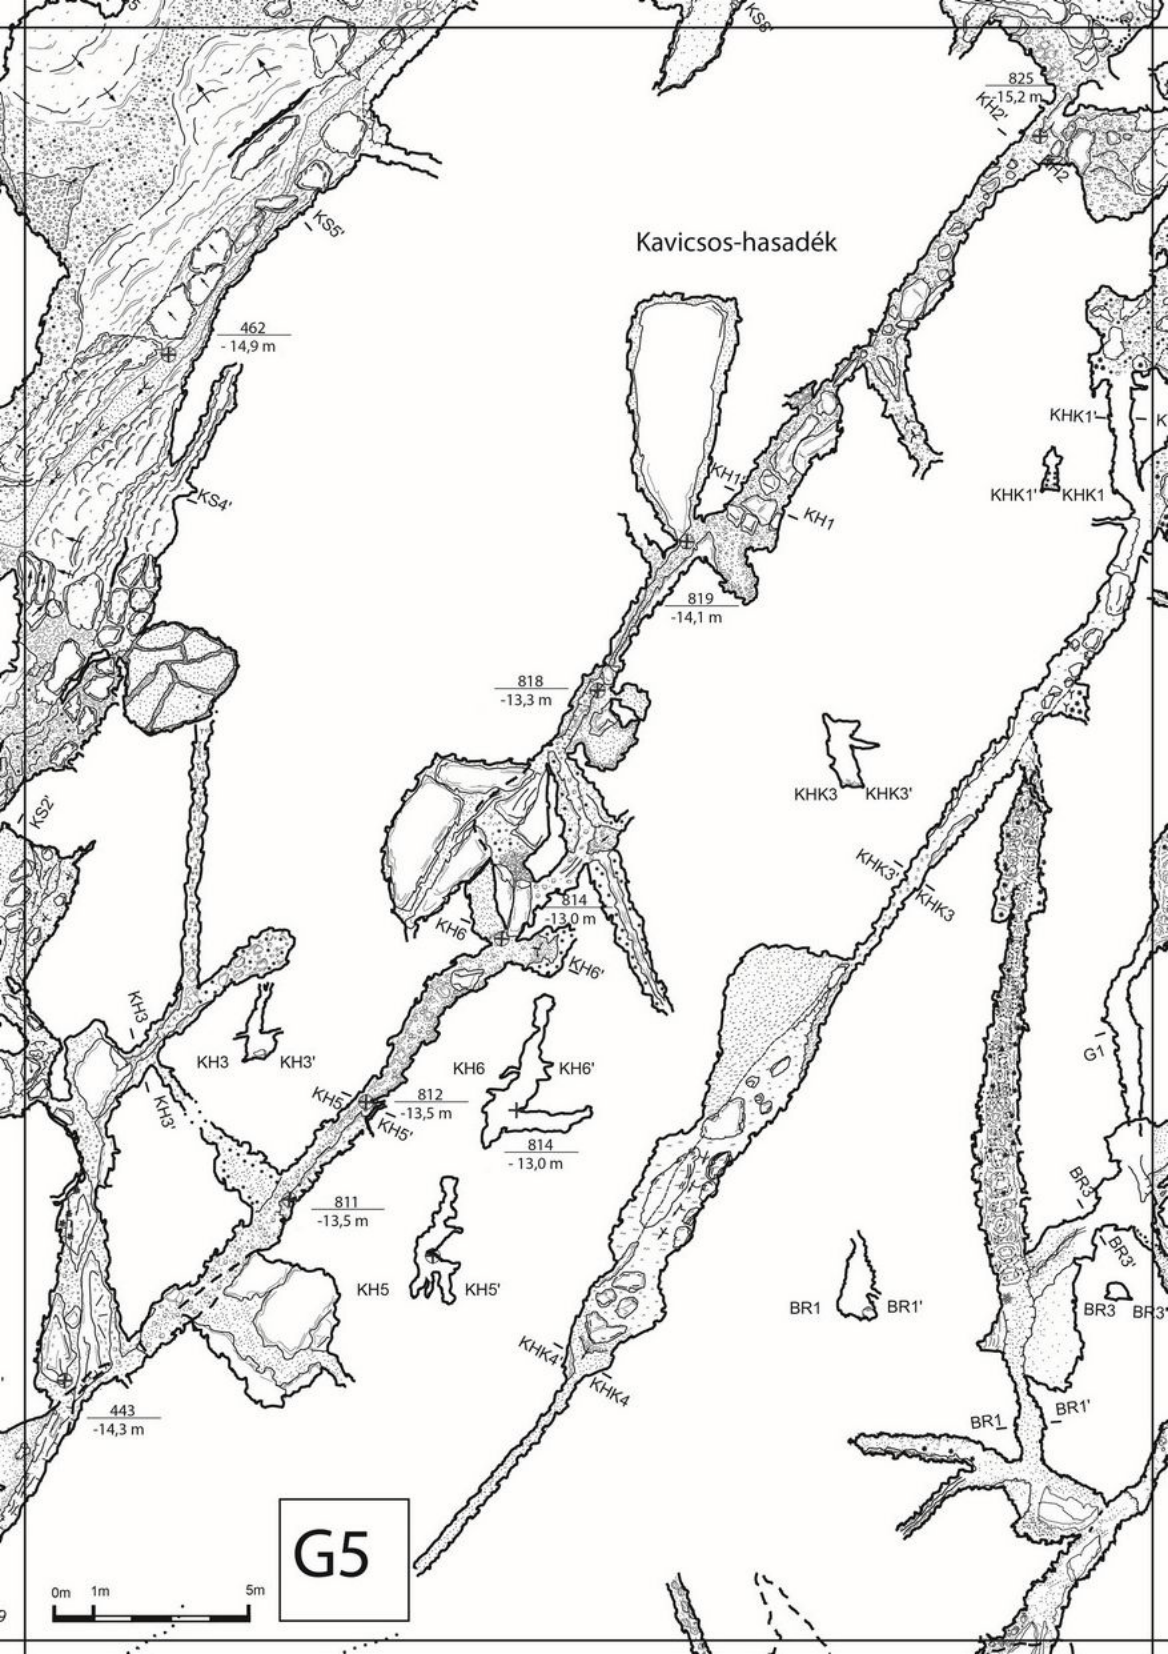

793
-14.3 m

G4

Pipaszár-hasadék

Kavicsos-hasadék

G5

Húsvét-terem,
Északi-labirintus

Húsvét-terem,
Déli-labirintus

G7