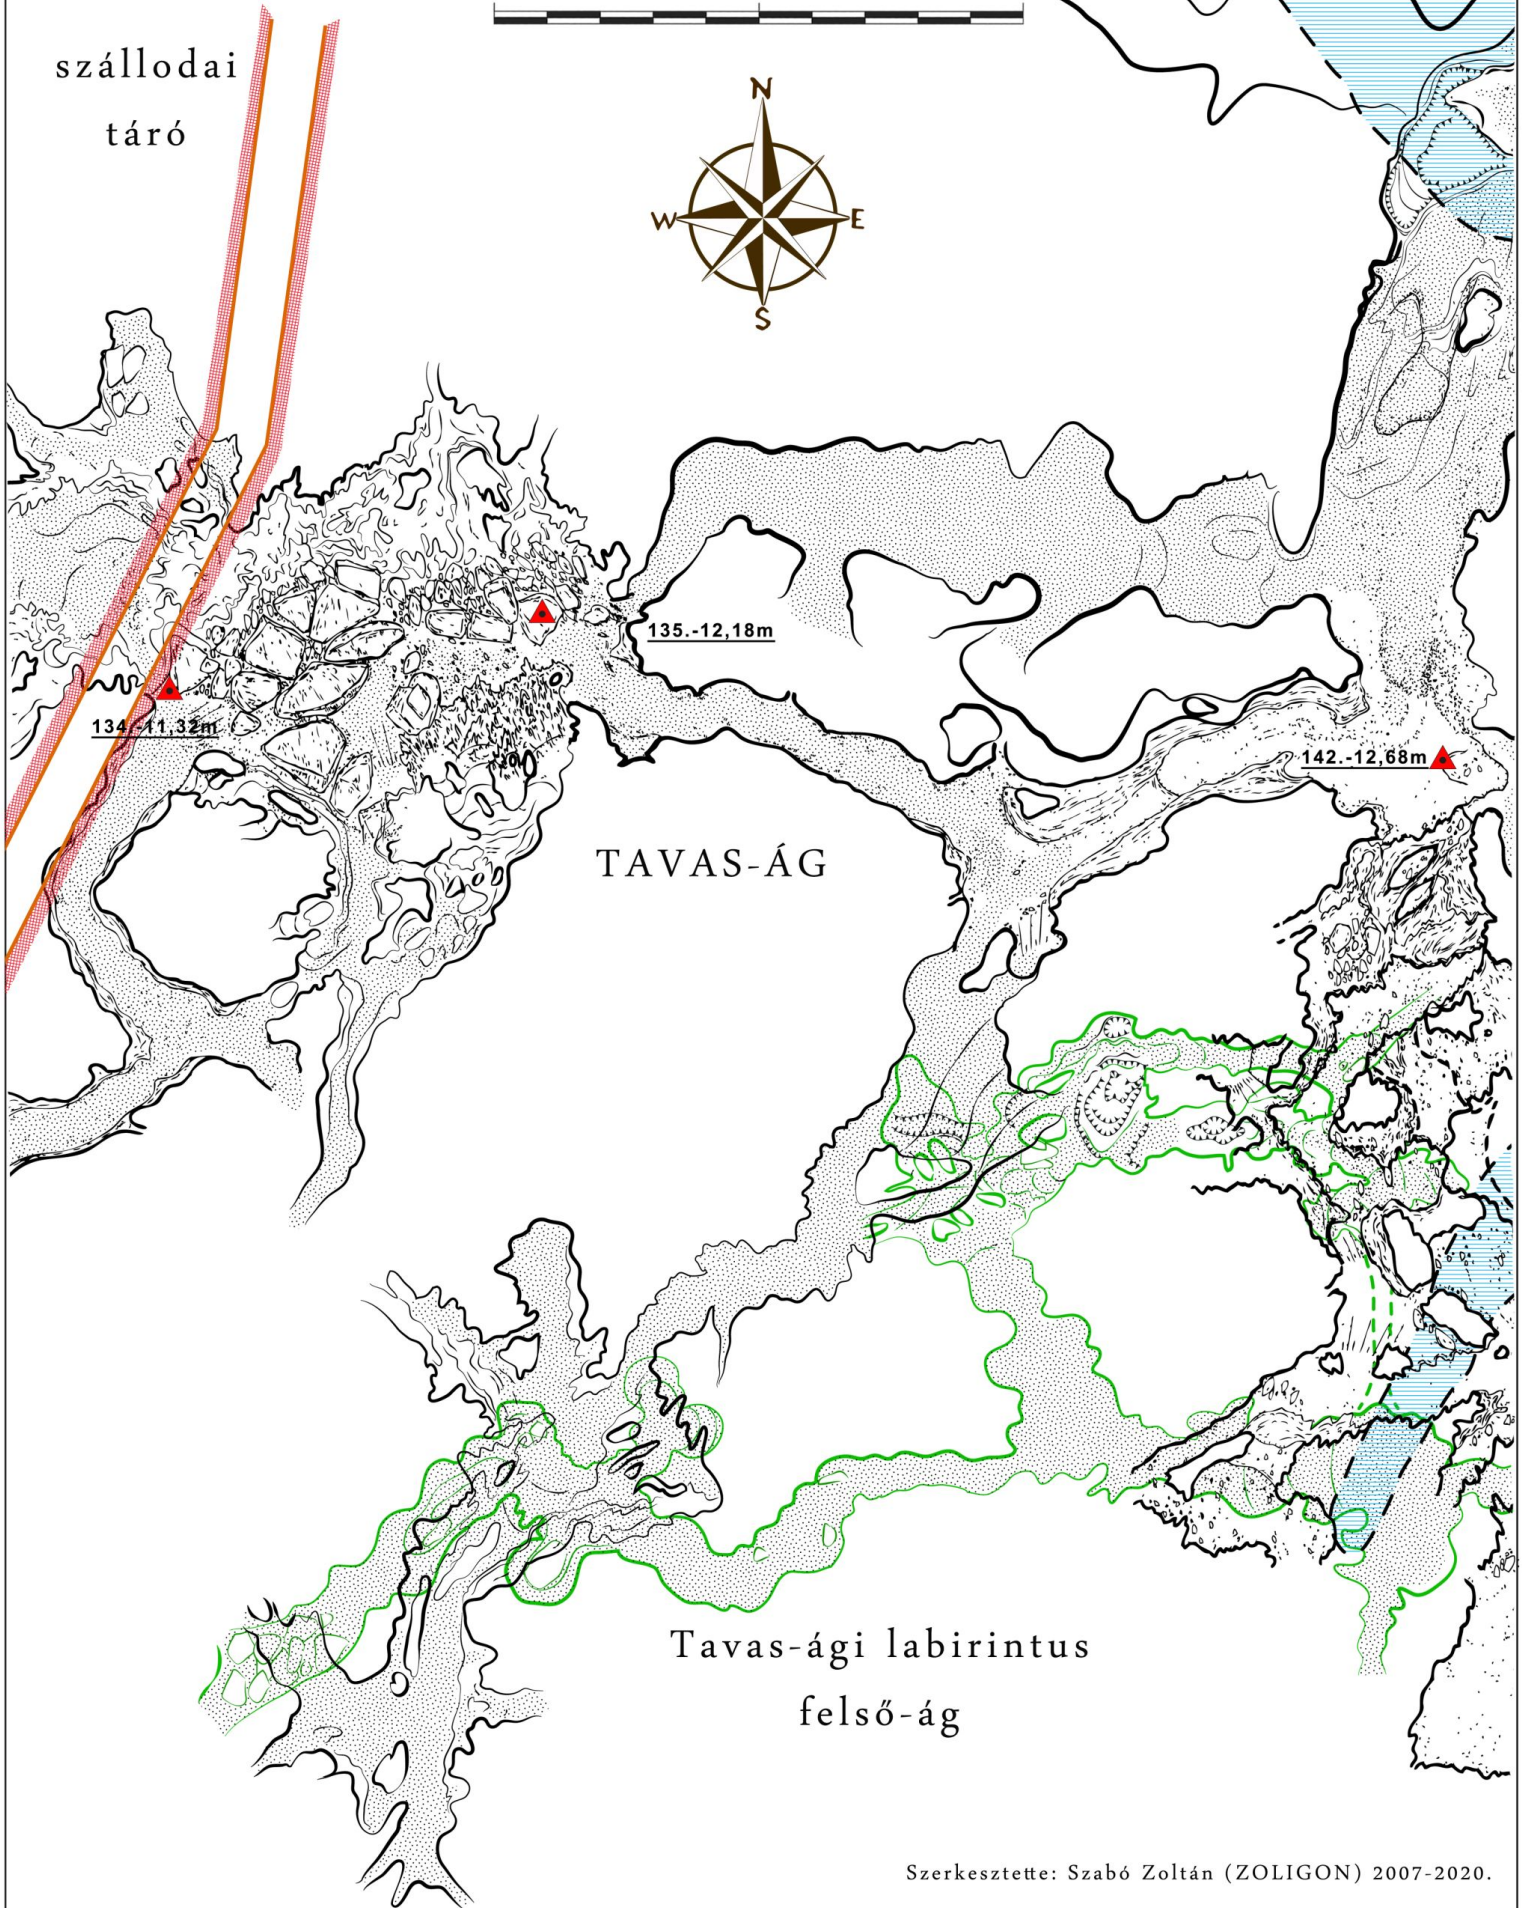

A TAPOLCAI-BARLANGRENDSZER
KÓRHÁZ-BARLANG
(ALAPRAJZ)

3

BEJÁRAT

lejtakna

A TAPOLCAI-BARLANGRENDSZÉR
KÓRHÁZ-BARLANG
(ALAPRAJZ)

4

szállodai
táró

TAVAS-ÁG

Tavas-ági labirintus
felső-ág

A TAPOLCAI-BARLANGRENDSZER KÓRHÁZ-BARLANG (ALAPRAJZ)

A TAPOLCAI-BARLANGRENDSZER KÓRHÁZ-BARLANG (ALAPRAJZ)

6

Búvárok-terme

150.-12,96m

514.-36,15m

516.-21,27m