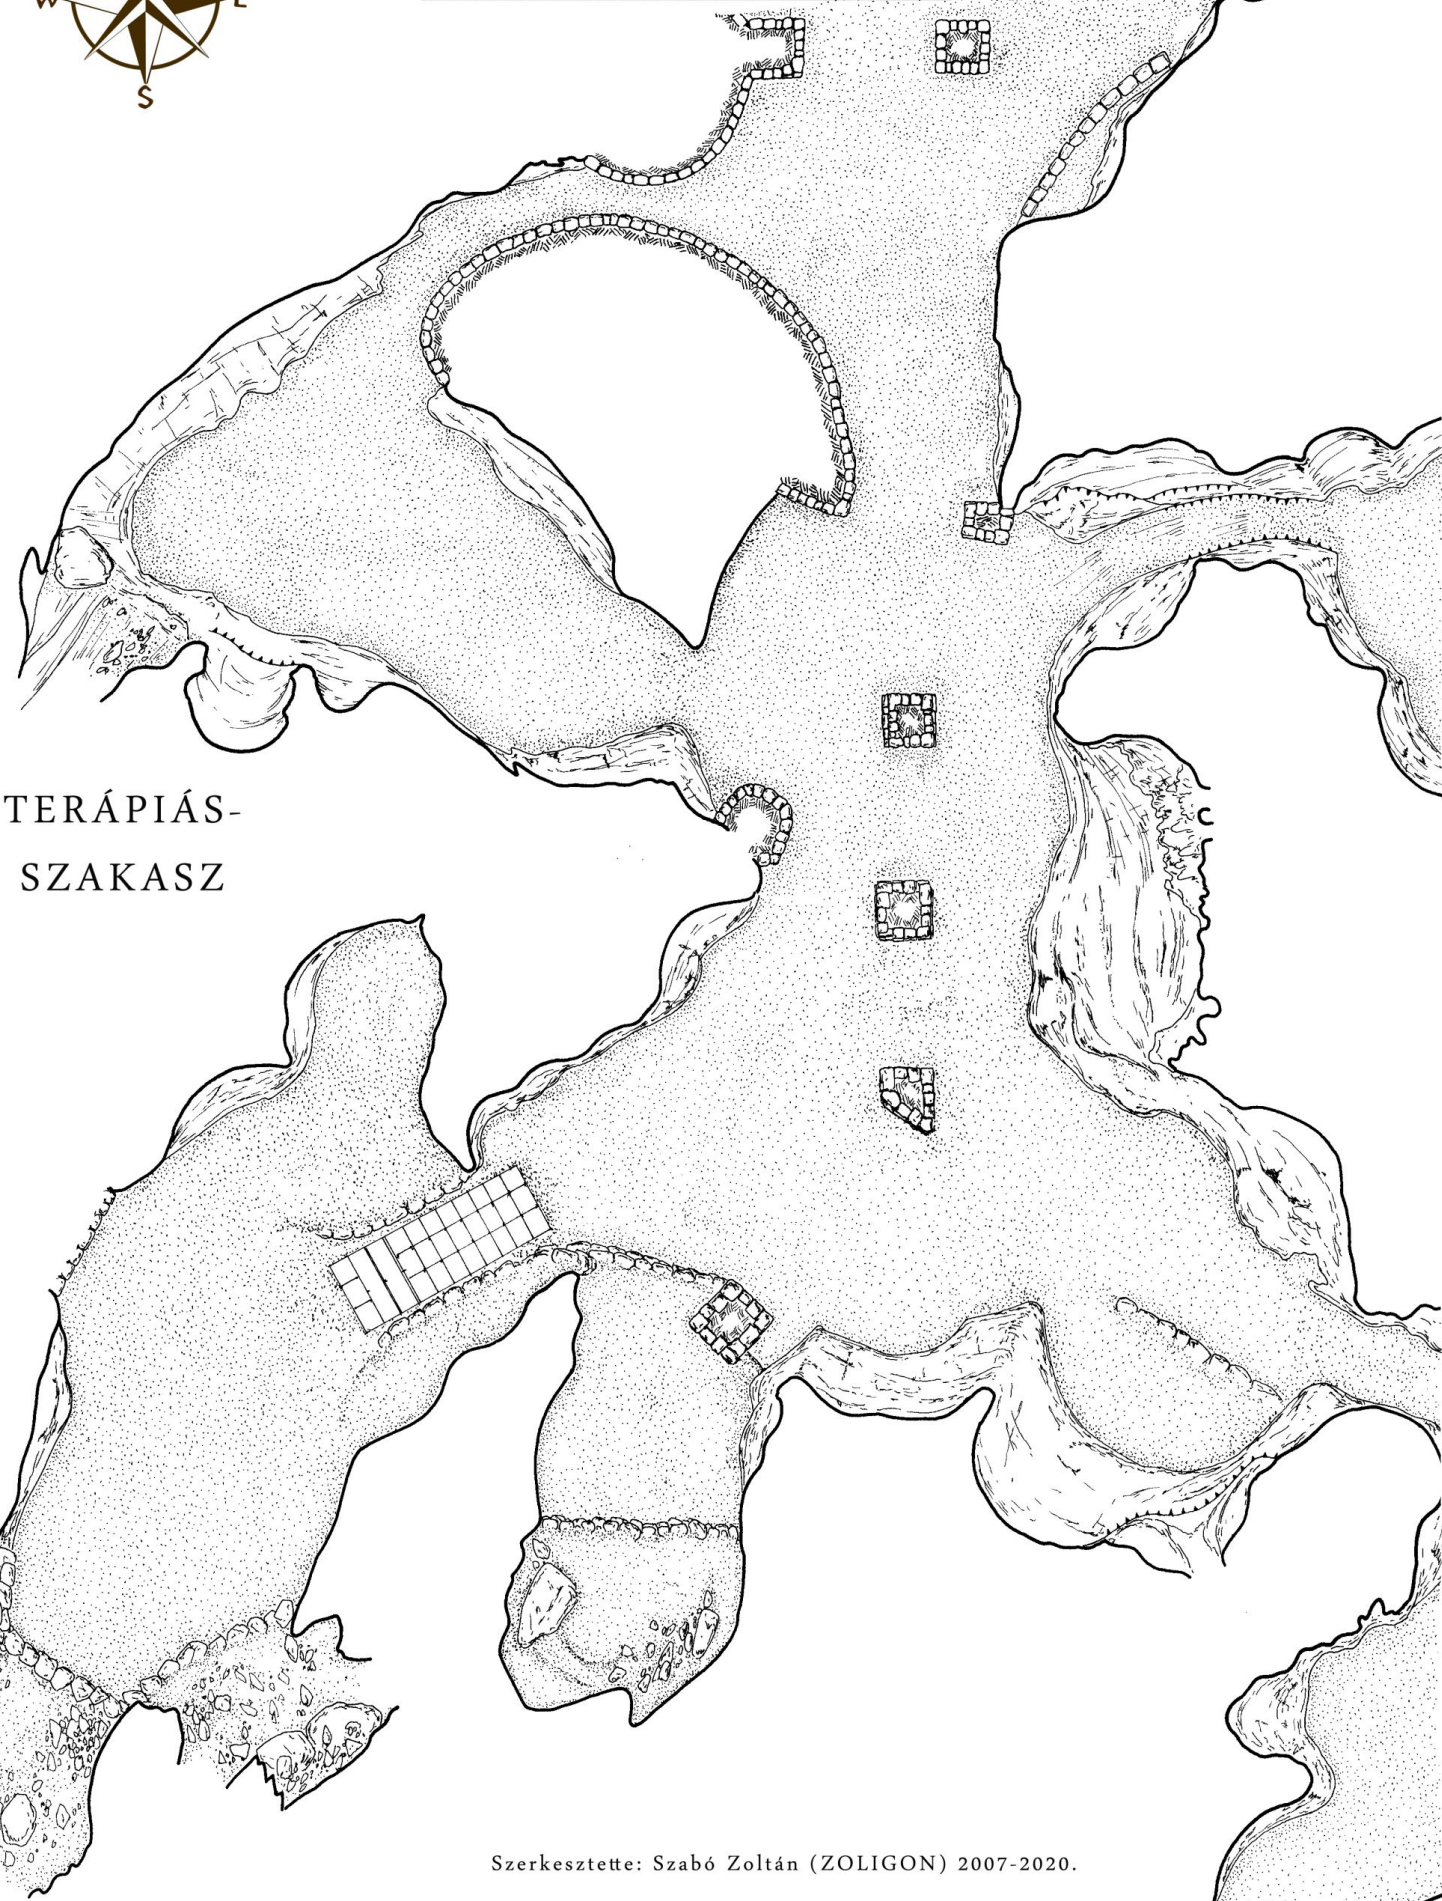

A TAPOLCAI-BARLANGRENDSZER

8

KÓRHÁZ-BARLANG

(ALAPRAJZ)

TERÁPIÁS-
SZAKASZ