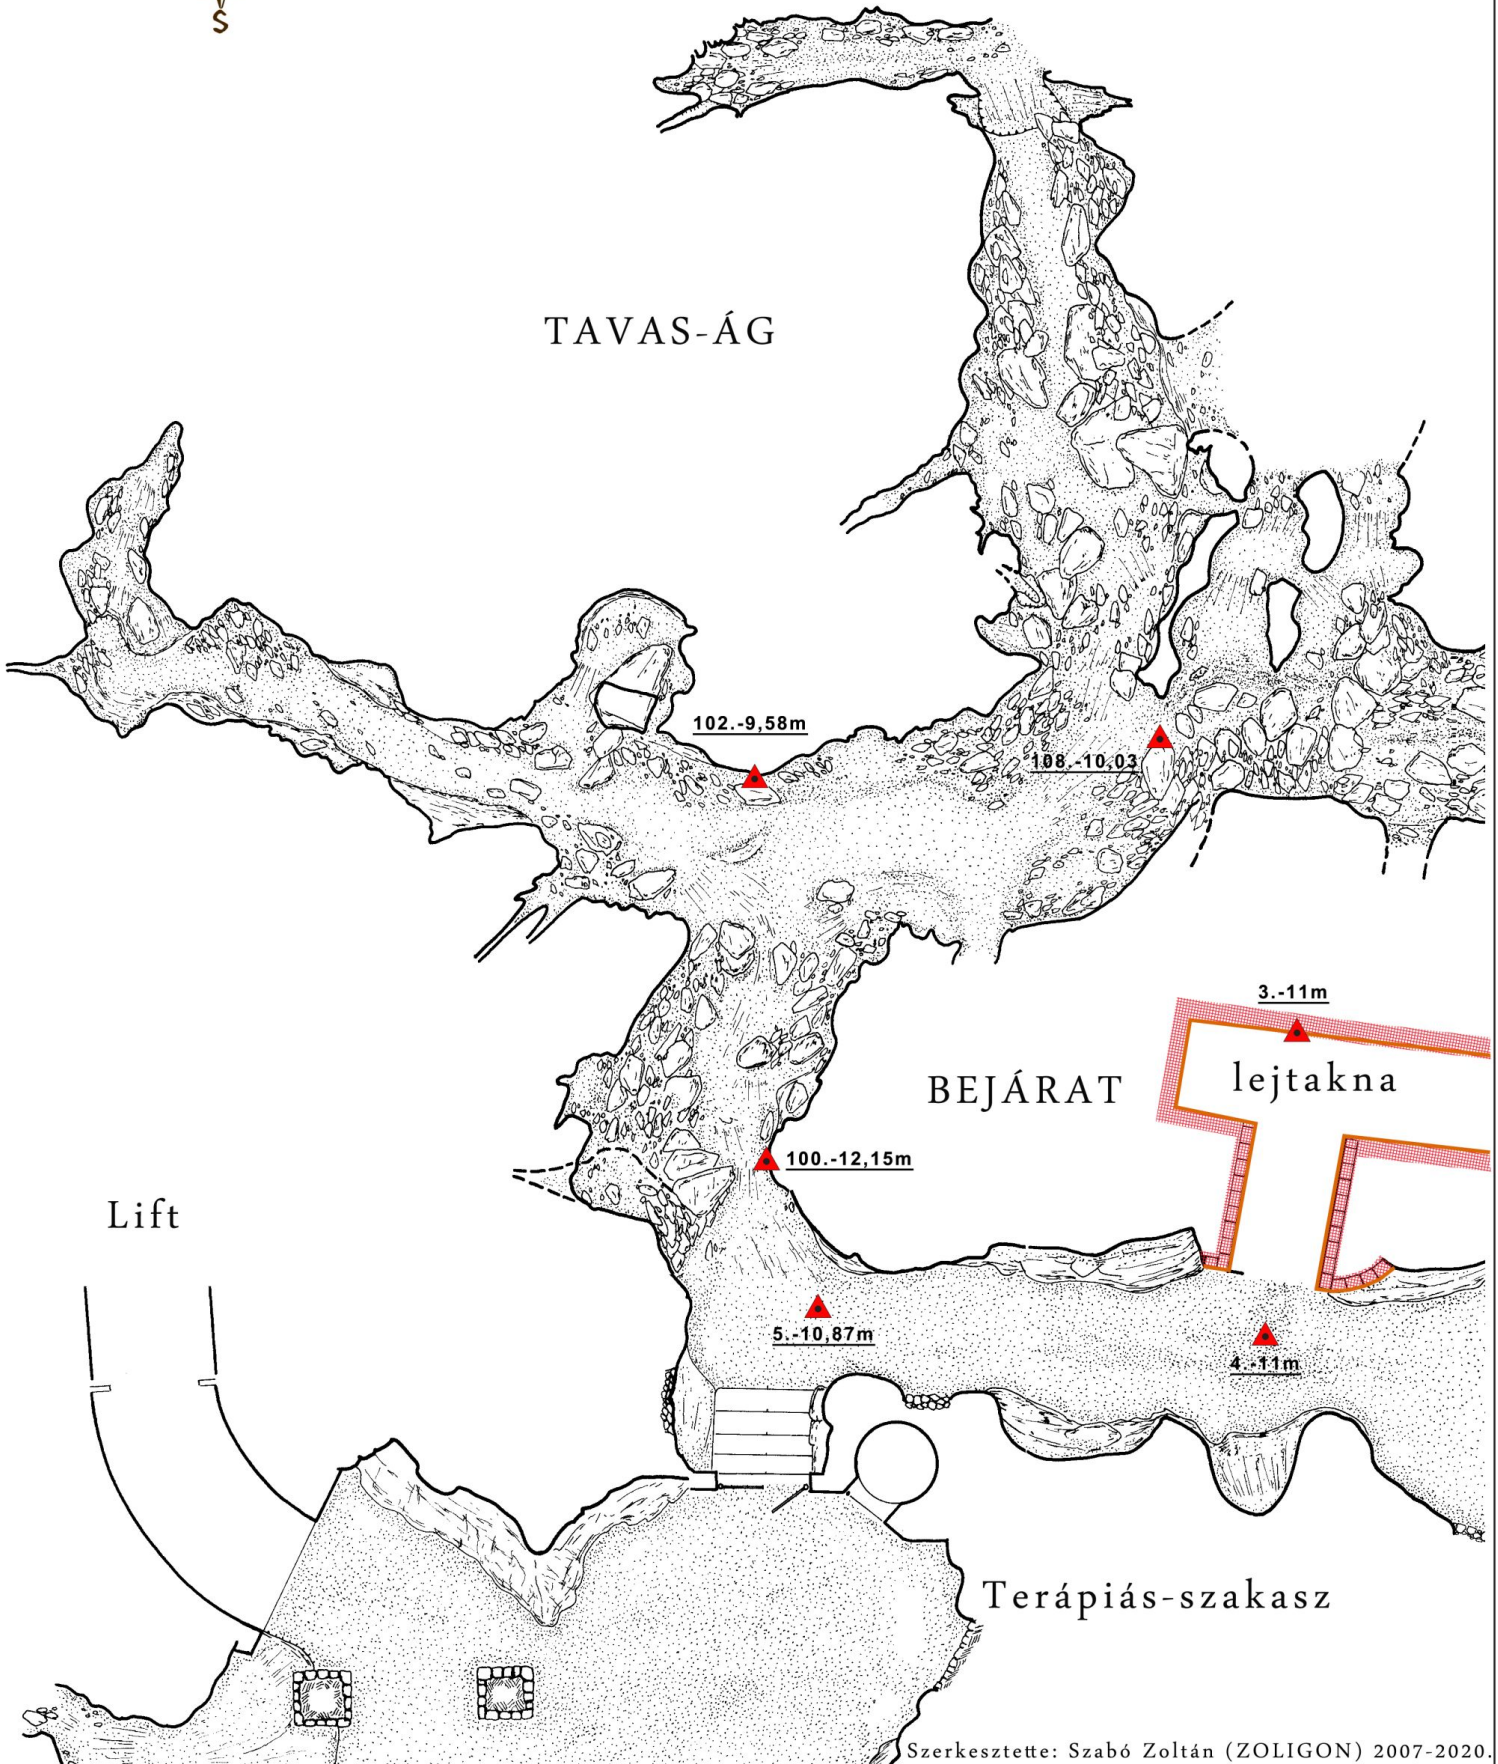

TAPOLCAI-BARLANGRENDSZER

KÓRHÁZ-BARLANG

(Az M 1:100-as méretarányú szelvények kiosztása)

A TAPOLCAI-BARLANGRENDSZER
KÓRHÁZ-BARLANG
(ALAPRAJZ)

TAVAS-ÁG

A TAPOLCAI-BARLANGRENDSZER
KÓRHÁZ-BARLANG
(ALAPRAJZ)

Szerkesztette: Szabó Zoltán (ZOLIGON) 2007-2020.

A TAPOLCAI-BARLANGRENDSZER
KÓRHÁZ-BARLANG
(ALAPRAJZ)

3

BEJÁRAT

lejtakna

A TAPOLCAI-BARLANGRENDSZÉR
KÓRHÁZ-BARLANG
(ALAPRAJZ)

4

szállodai
táró

TAVAS-ÁG

Tavas-ági labirintus
felső-ág

A TAPOLCAI-BARLANGRENDSZER KÓRHÁZ-BARLANG (ALAPRAJZ)

A TAPOLCAI-BARLANGRENDSZER KÓRHÁZ-BARLANG (ALAPRAJZ)

6

Búvárok-terme

150.-12,96m

514.-36,15m

516.-21,27m

MACSKA-ÁG

KÓRHÁZ-BARLANG

(ALAPRAJZ)

MACSKA-ÁG