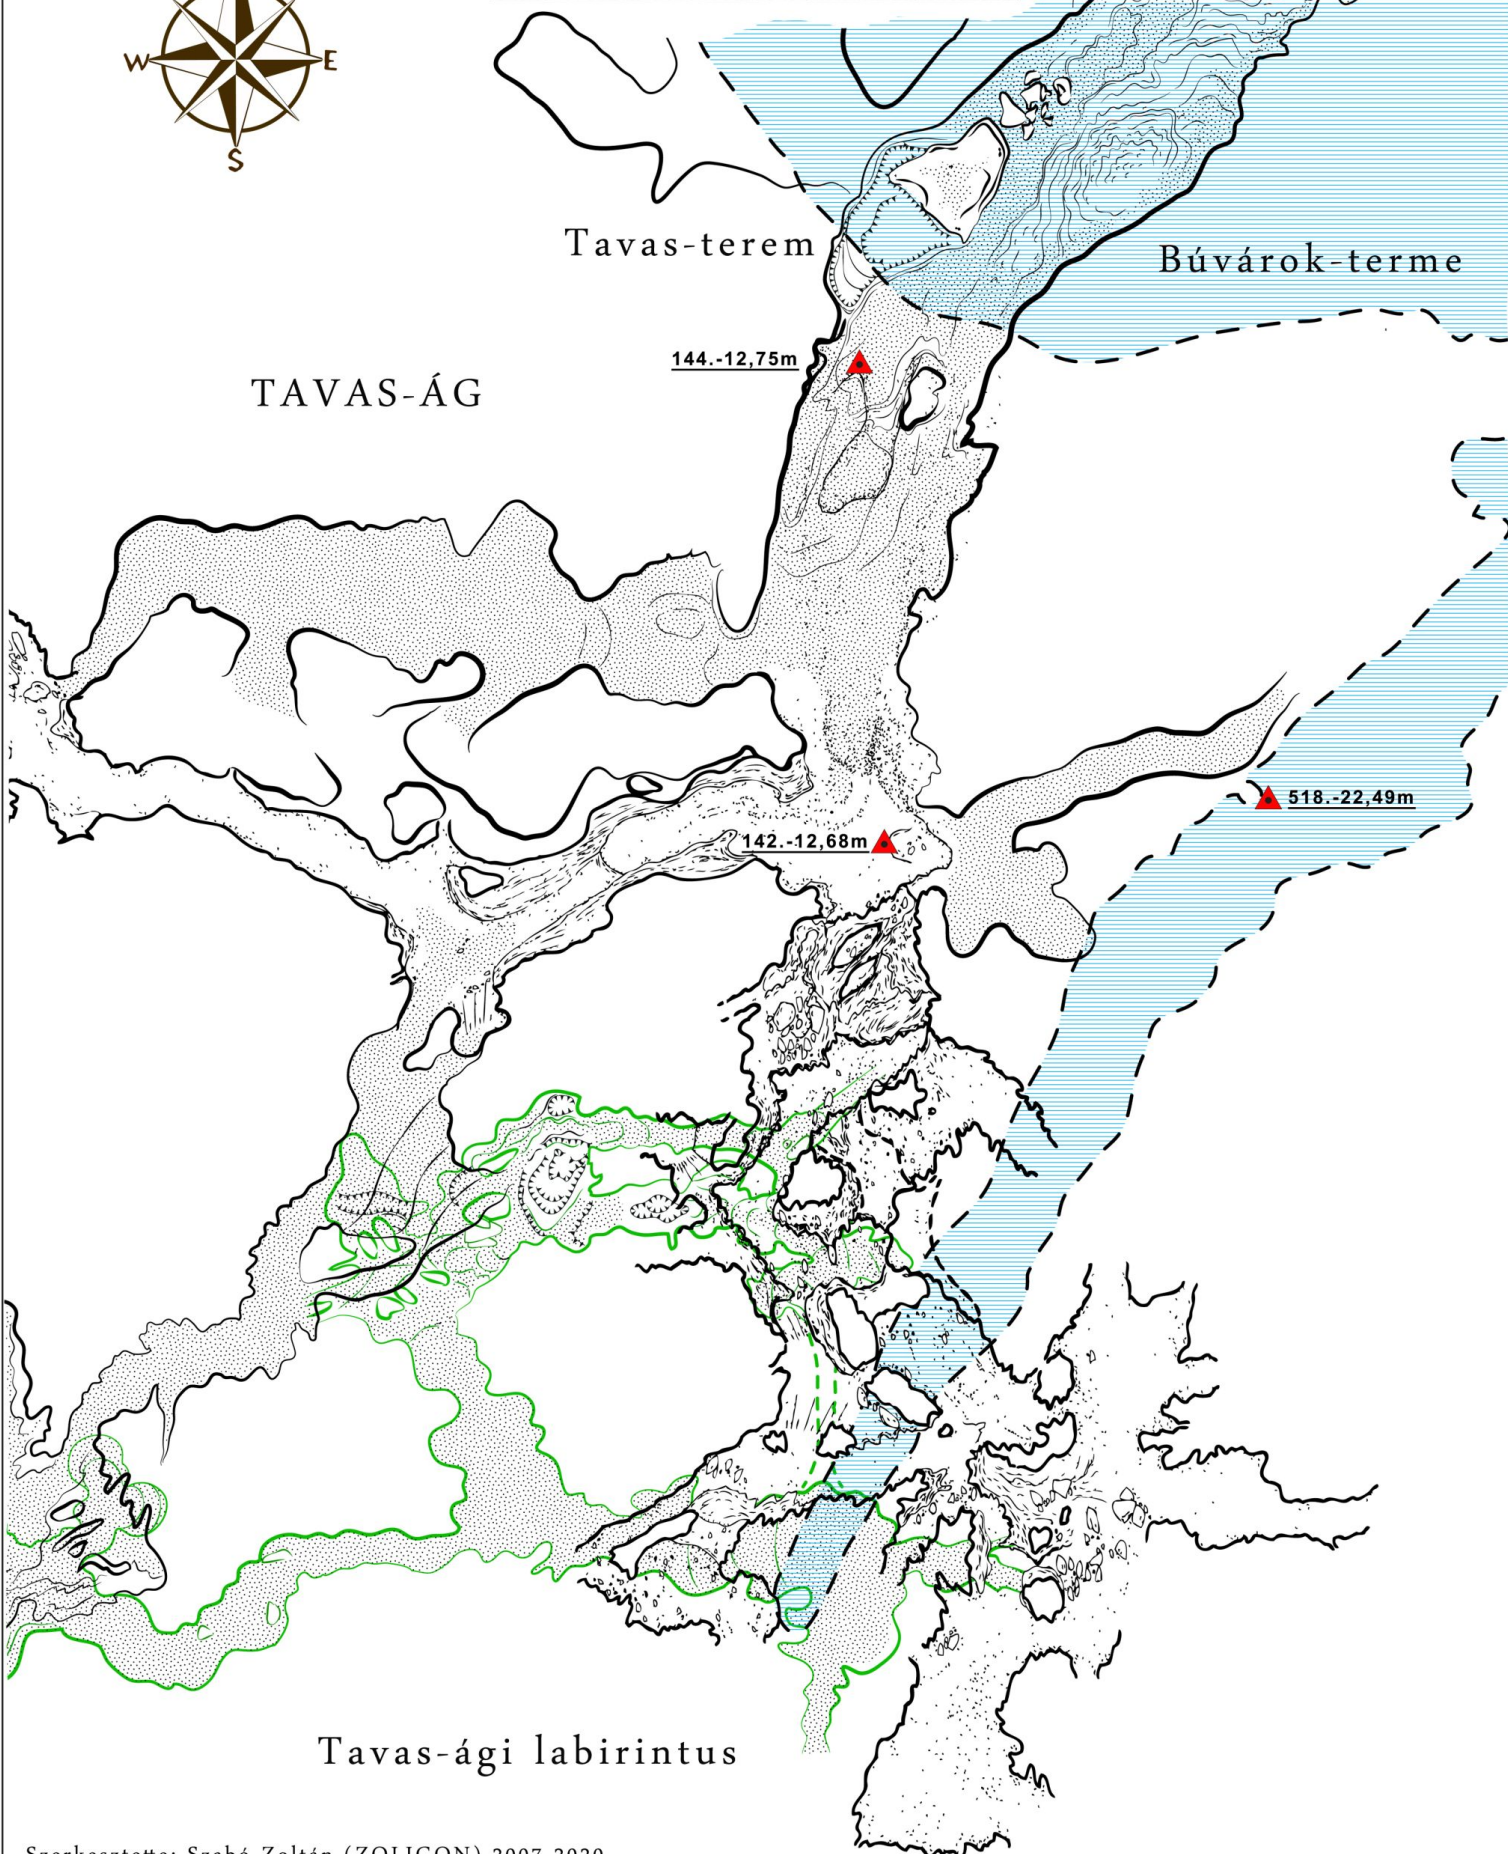

A TAPOLCAI-BARLANGRENDSZER
KÓRHÁZ-BARLANG
(ALAPRAJZ)

3

BEJÁRAT

lejtakna

A TAPOLCAI-BARLANGRENDSZÉR
KÓRHÁZ-BARLANG
(ALAPRAJZ)

4

szállodai
táró

TAVAS-ÁG

Tavas-ági labirintus
felső-ág

A TAPOLCAI-BARLANGRENDSZER KÓRHÁZ-BARLANG (ALAPRAJZ)

A TAPOLCAI-BARLANGRENDSZER KÓRHÁZ-BARLANG (ALAPRAJZ)

6

Búvárok-terme

150.-12,96m

514.-36,15m

516.-21,27m

MACSKA-ÁG

KÓRHÁZ-BARLANG

(ALAPRAJZ)

MACSKA-ÁG