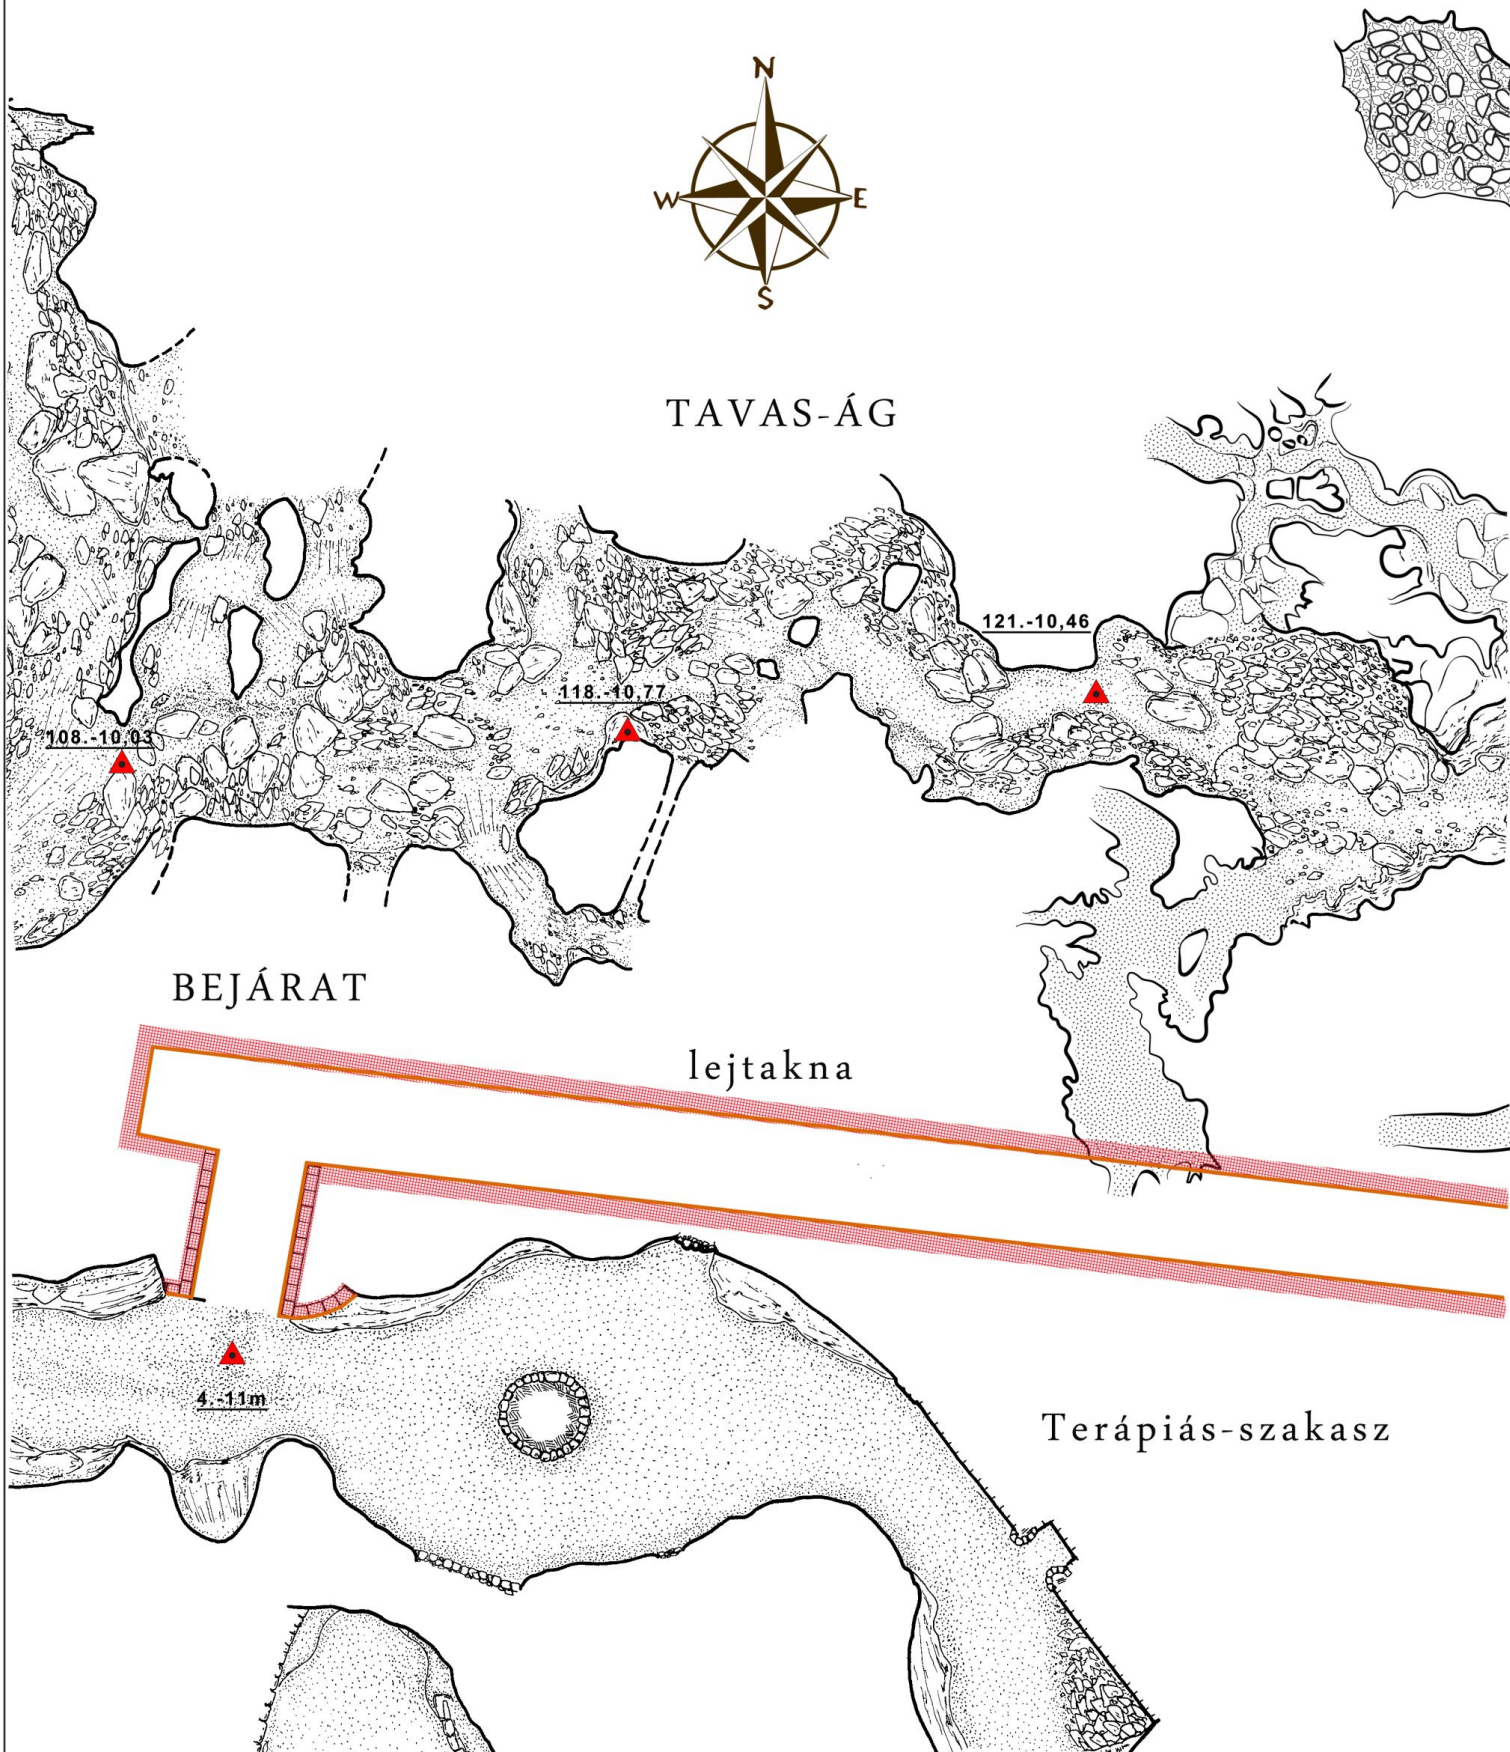

TAPOLCAI-BARLANGRENDSZER

KÓRHÁZ-BARLANG

(Az M 1:100-as méretarányú szelvények kiosztása)

A TAPOLCAI-BARLANGRENDSZER
KÓRHÁZ-BARLANG
(ALAPRAJZ)

TAVAS-ÁG

A TAPOLCAI-BARLANGRENDSZER
KÓRHÁZ-BARLANG
(ALAPRAJZ)

Szerkesztette: Szabó Zoltán (ZOLIGON) 2007-2020.

A TAPOLCAI-BARLANGRENDSZER
KÓRHÁZ-BARLANG
(ALAPRAJZ)

3

BEJÁRAT

lejtakna

A TAPOLCAI-BARLANGRENDSZÉR
KÓRHÁZ-BARLANG
(ALAPRAJZ)

4

szállodai
táró

TAVAS-ÁG

MACSKA-ÁG

KÓRHÁZ-BARLANG

(ALAPRAJZ)

MACSKA-ÁG