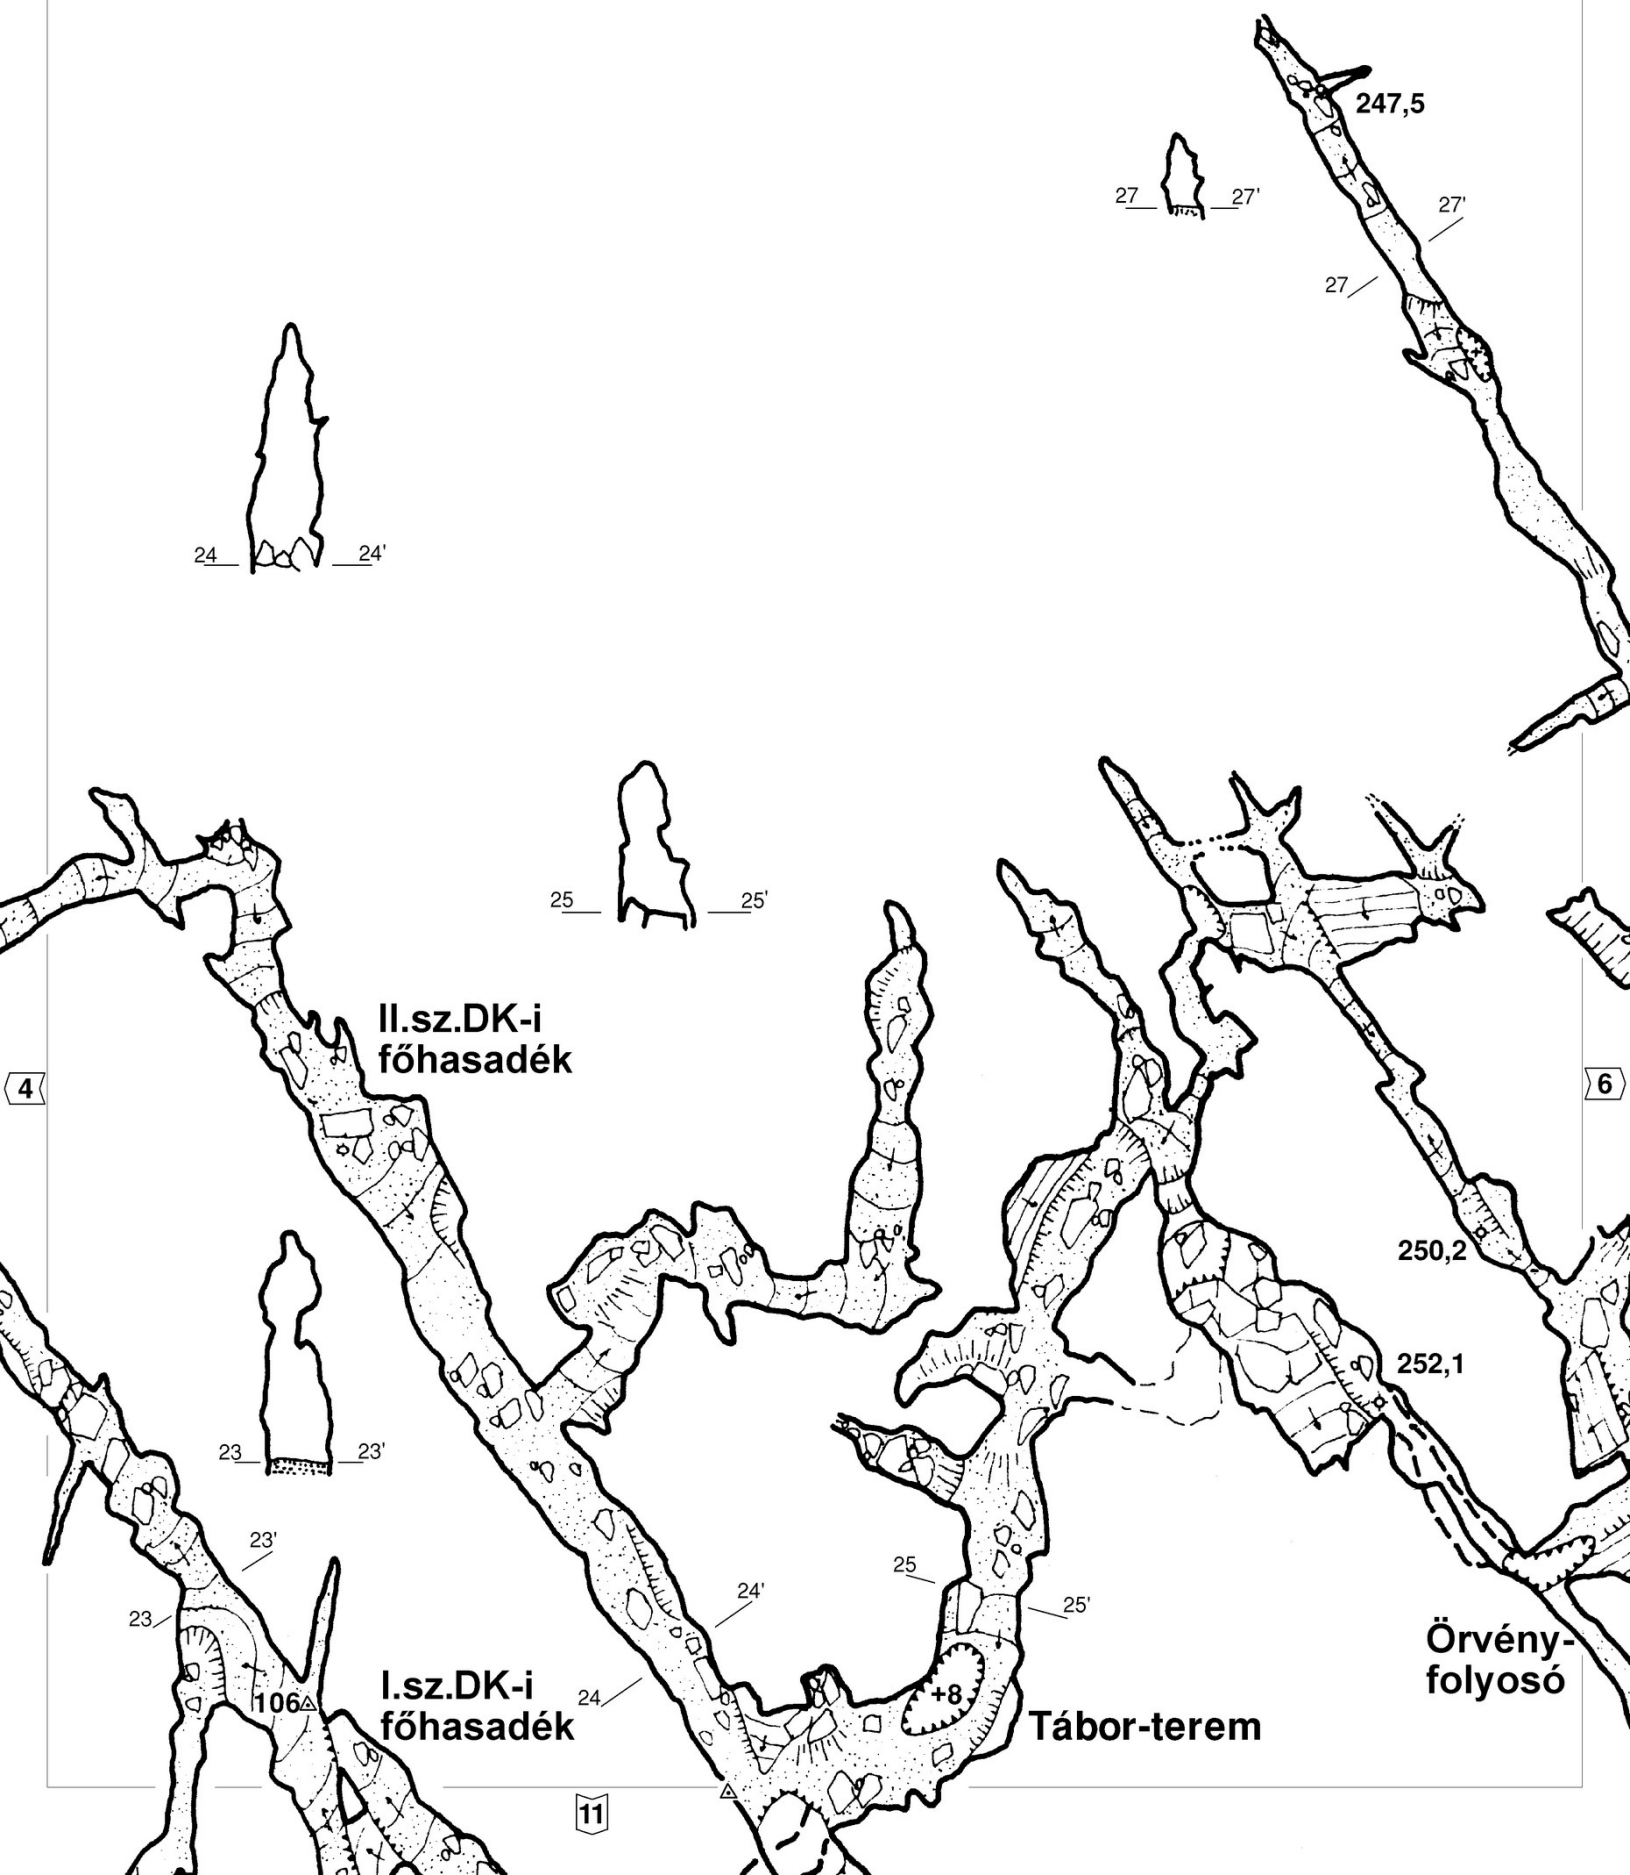

239

III. sz. főhasadék

Hévforráscső

8

3

1

Északi-labirintus

I.sz. DK-i főhasadék

Aragonit folyosó

29 29'

28 28'

31' 31

247,7

31'

31

30 30'

Kígyó torka

Létra

Felfedező-bejárat

251,9

33

33'

33

33'