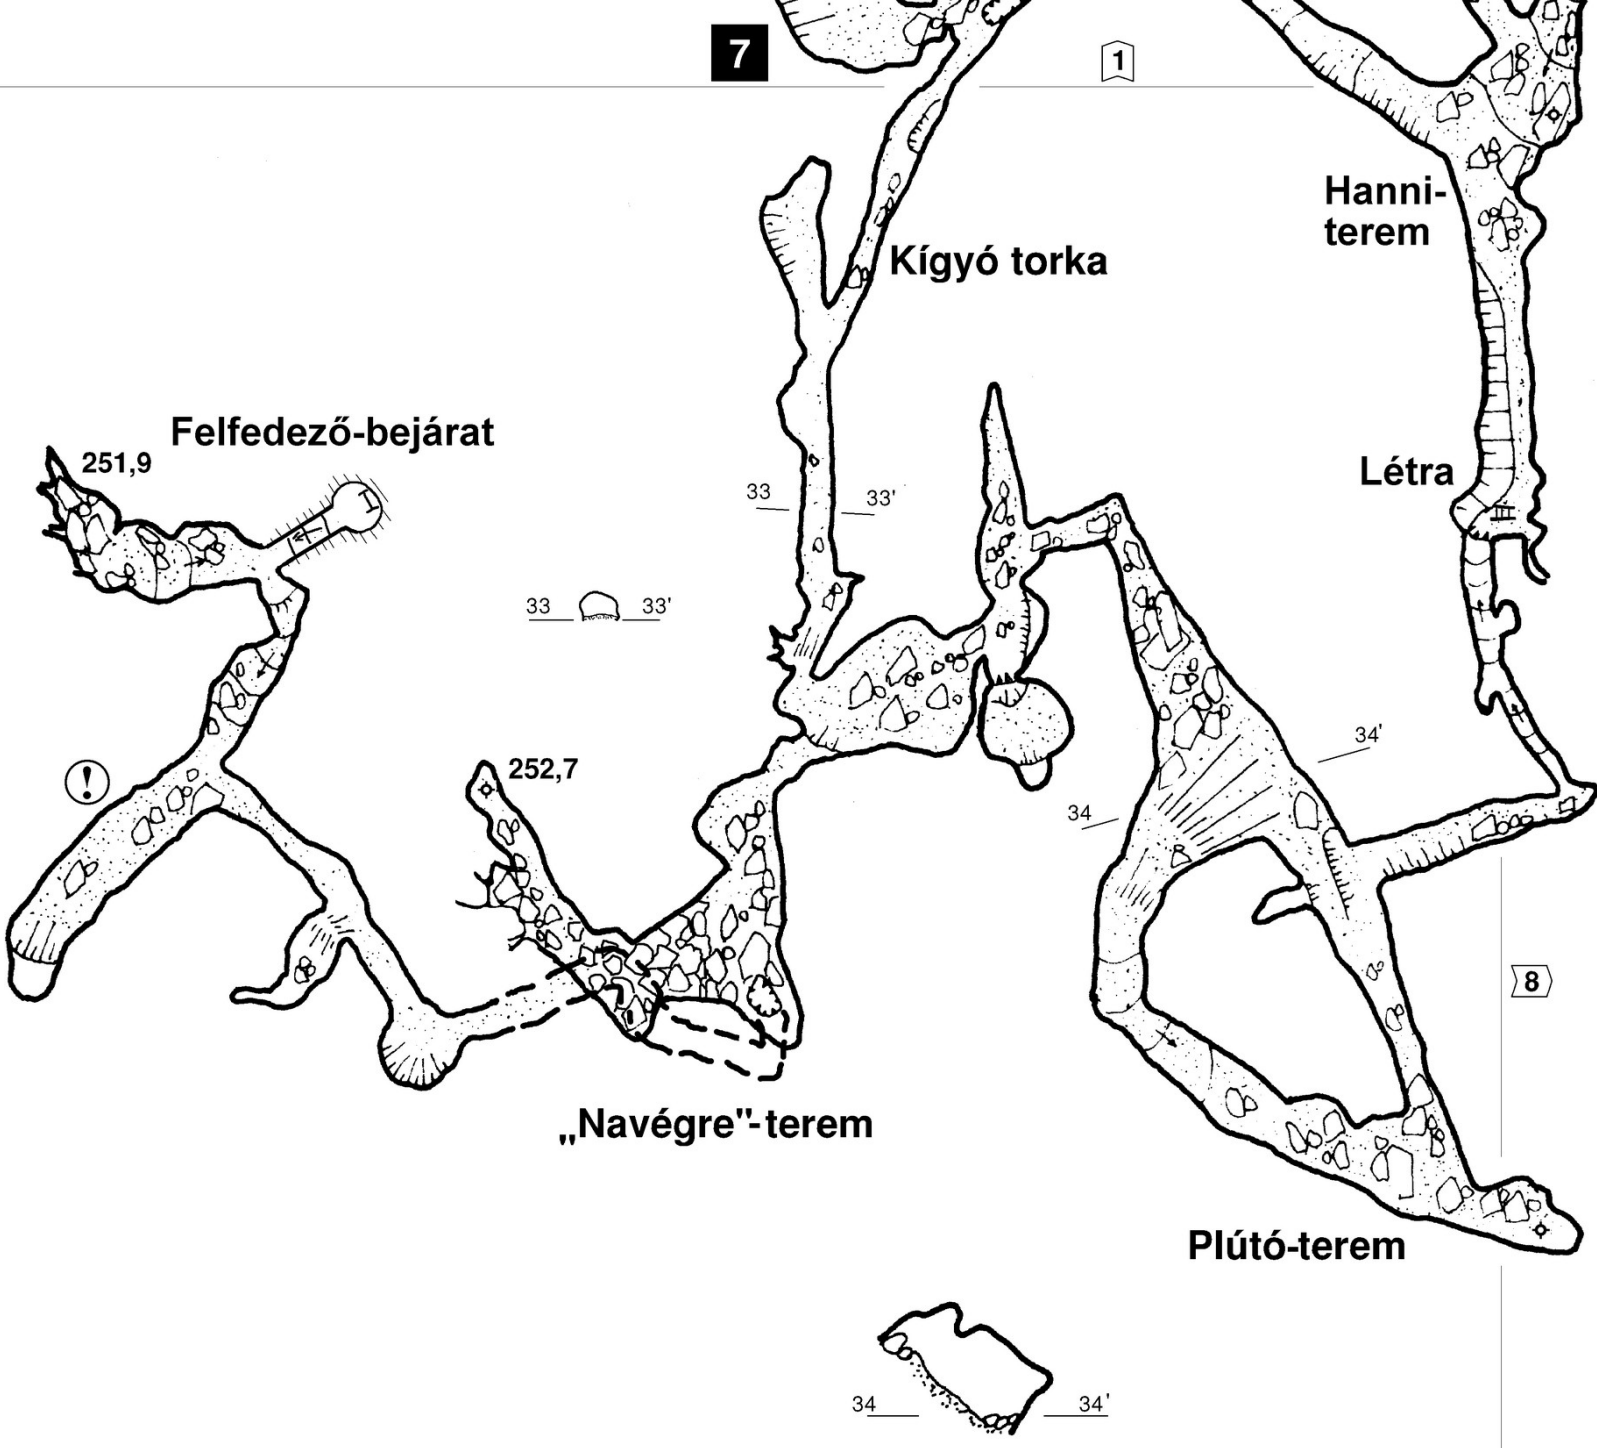

7

1

Hanni-
terem

Kígyó torka

Létra

Felfedező-bejárat

251,9

33

33'

33

33'

252,7

34

34'

„Navégre”-terem

8

Plútó-terem

34

34'