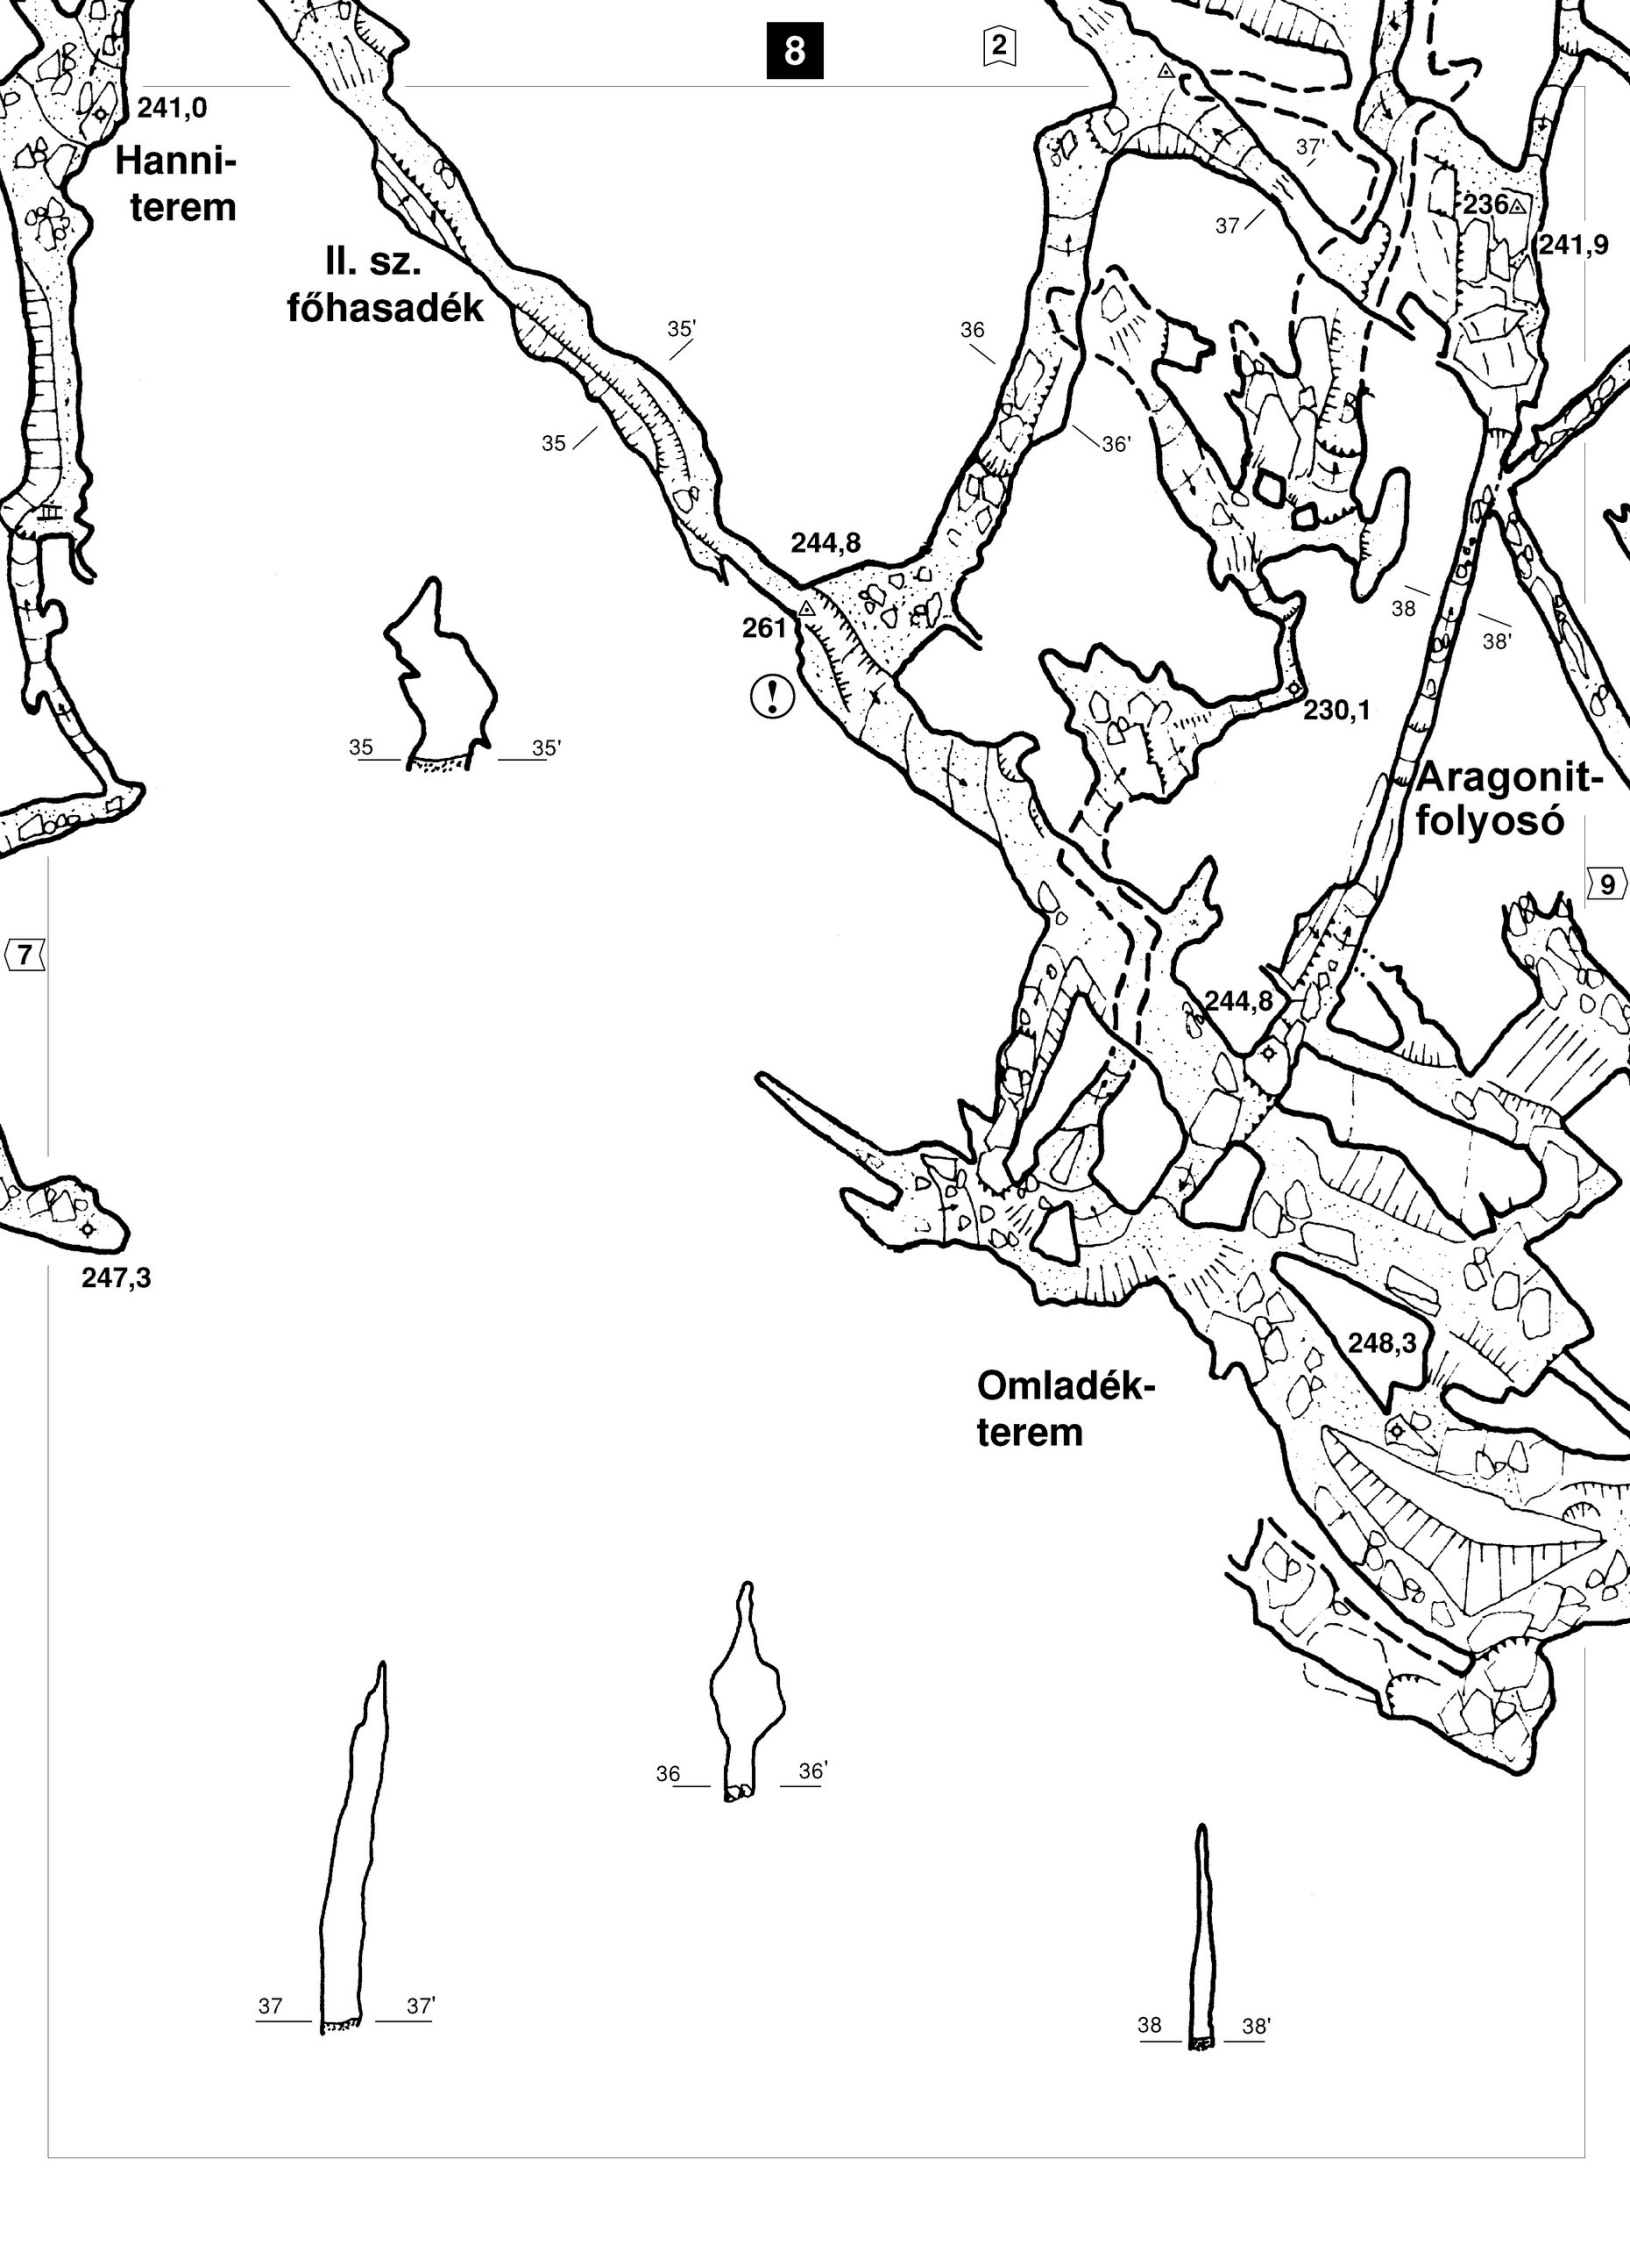

241,0
Hanni-
terem

II. sz.
főhasadék

Aragonit-
folyosó

Omladék-
terem