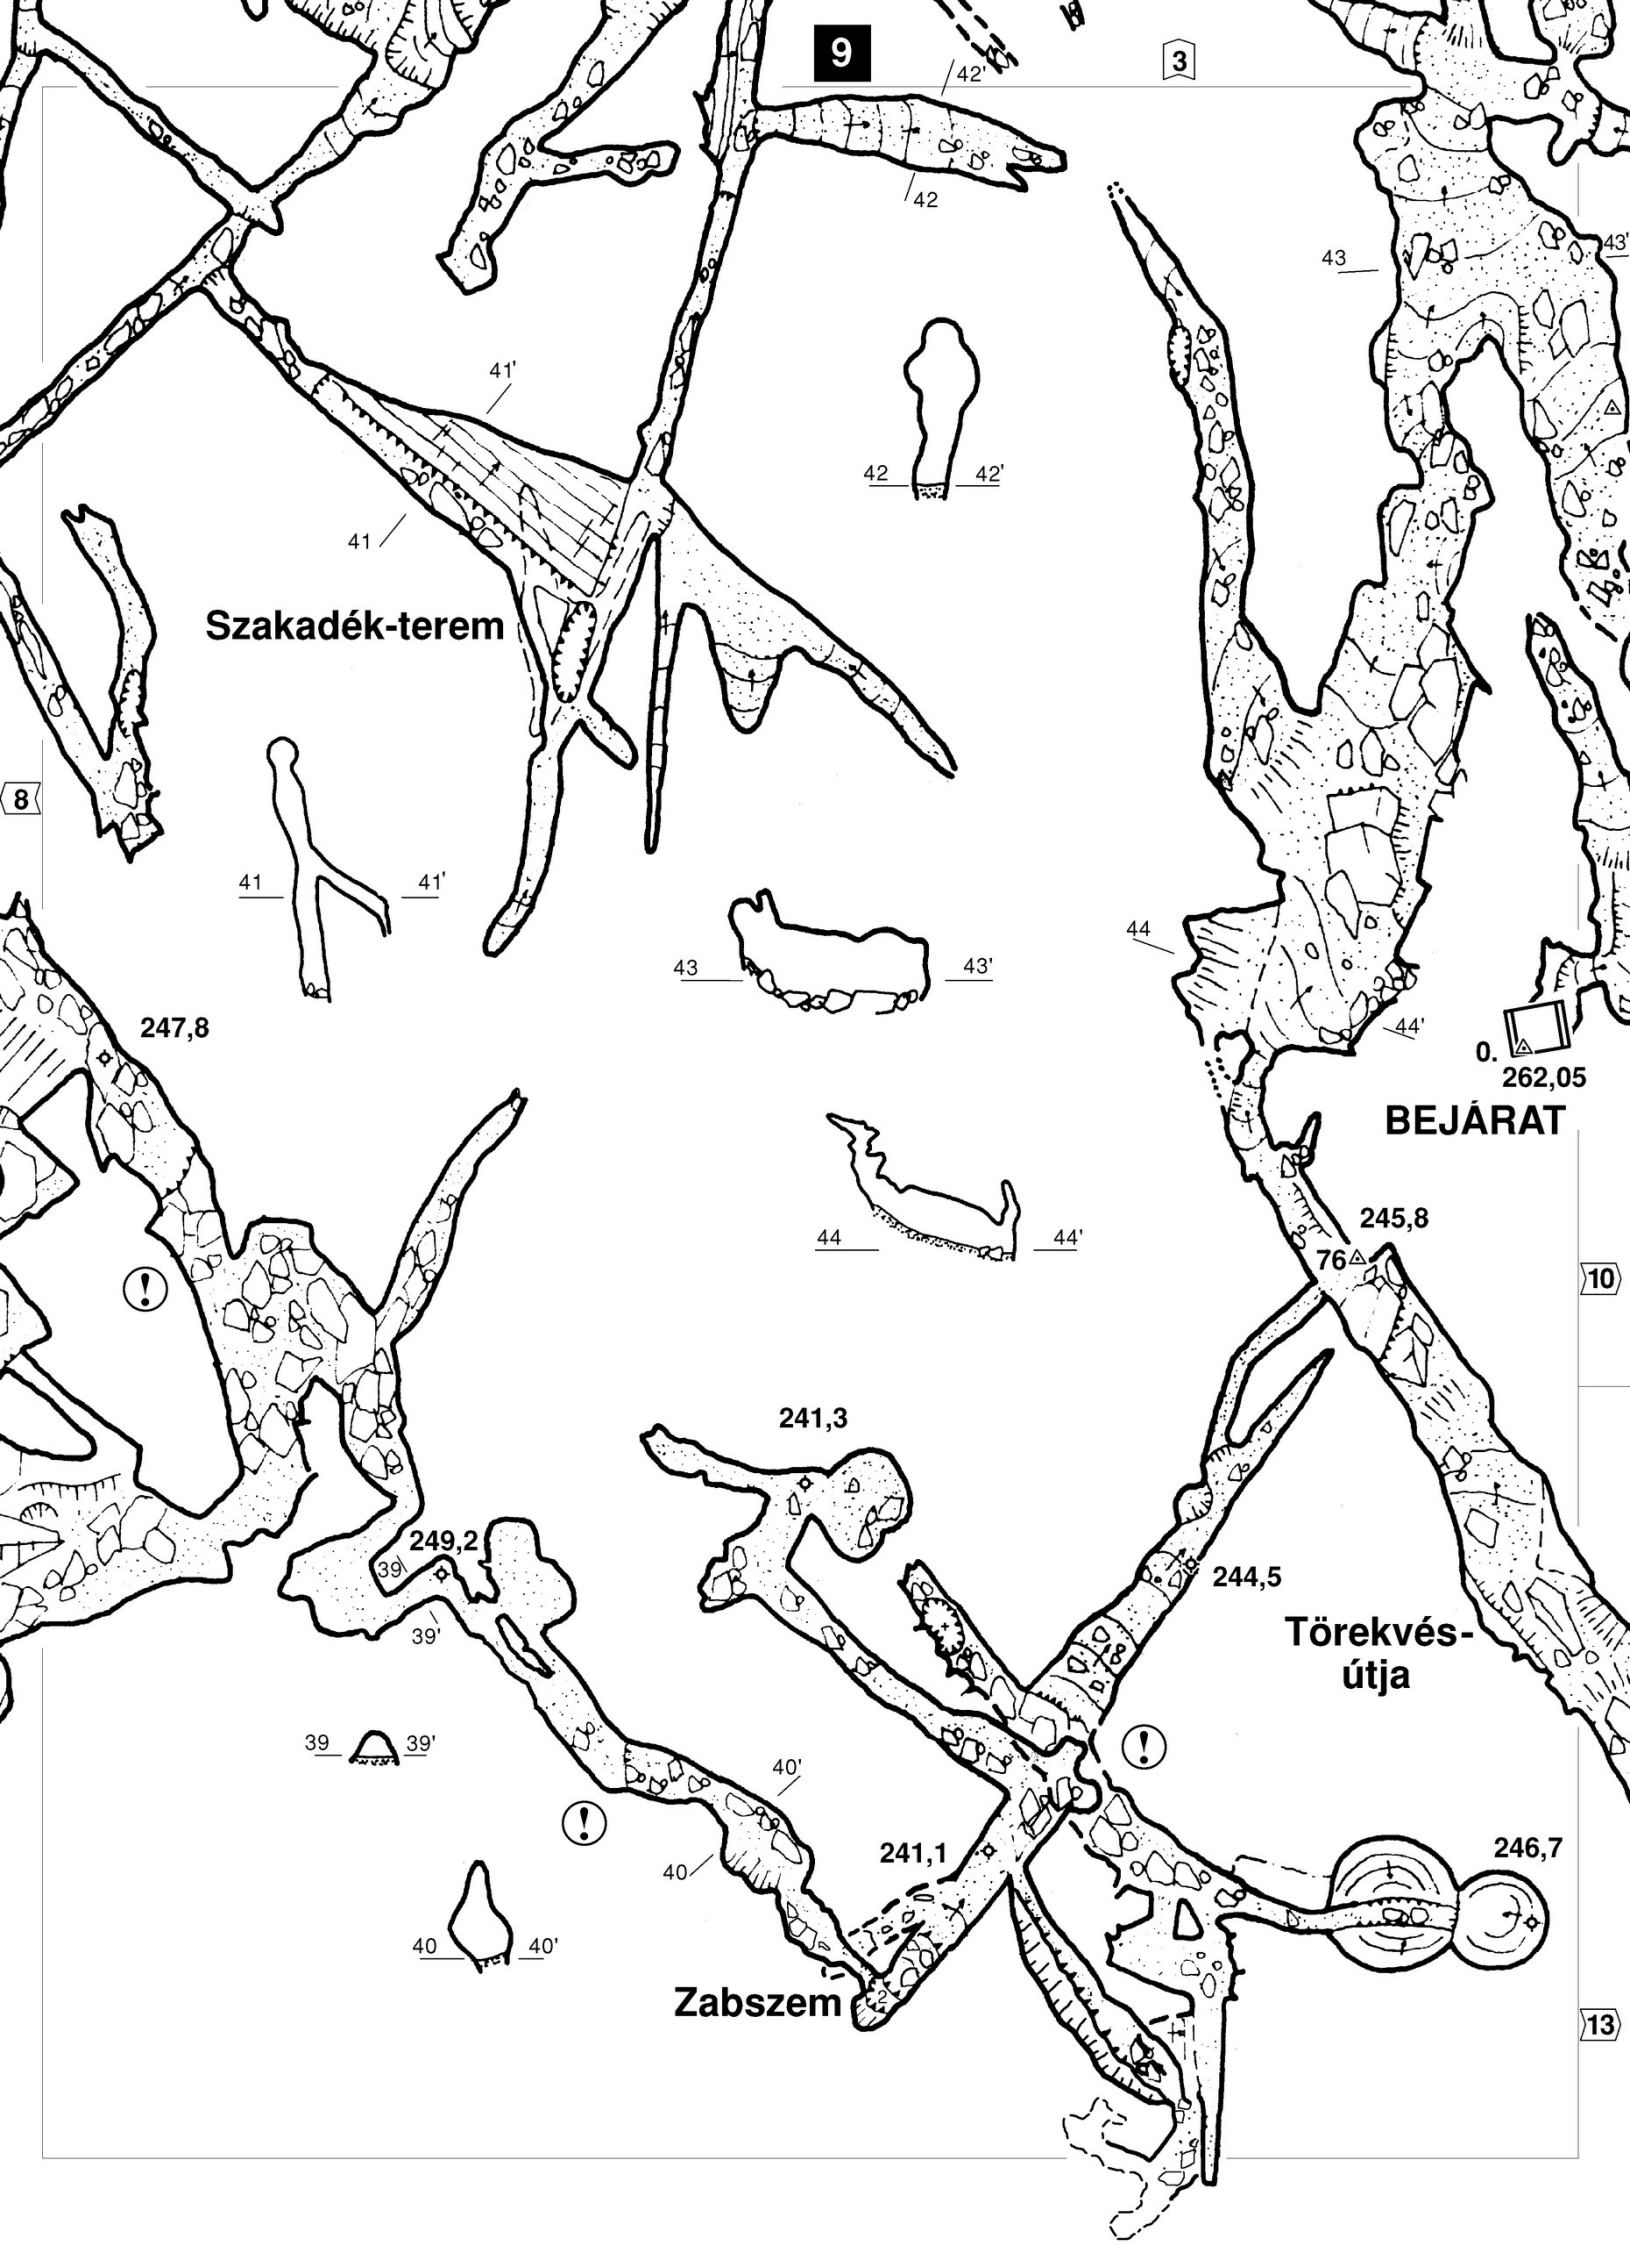

9

3

Szakadék-terem

BEJÁRAT

Törekvés-
útja

Zabszem

247,8

249,2

241,3

241,1

244,5

245,8

246,7

41

41'

42

42'

43

43'

44

44'

44

44'

39

39'

40

40

40

0. 262,05

10

13