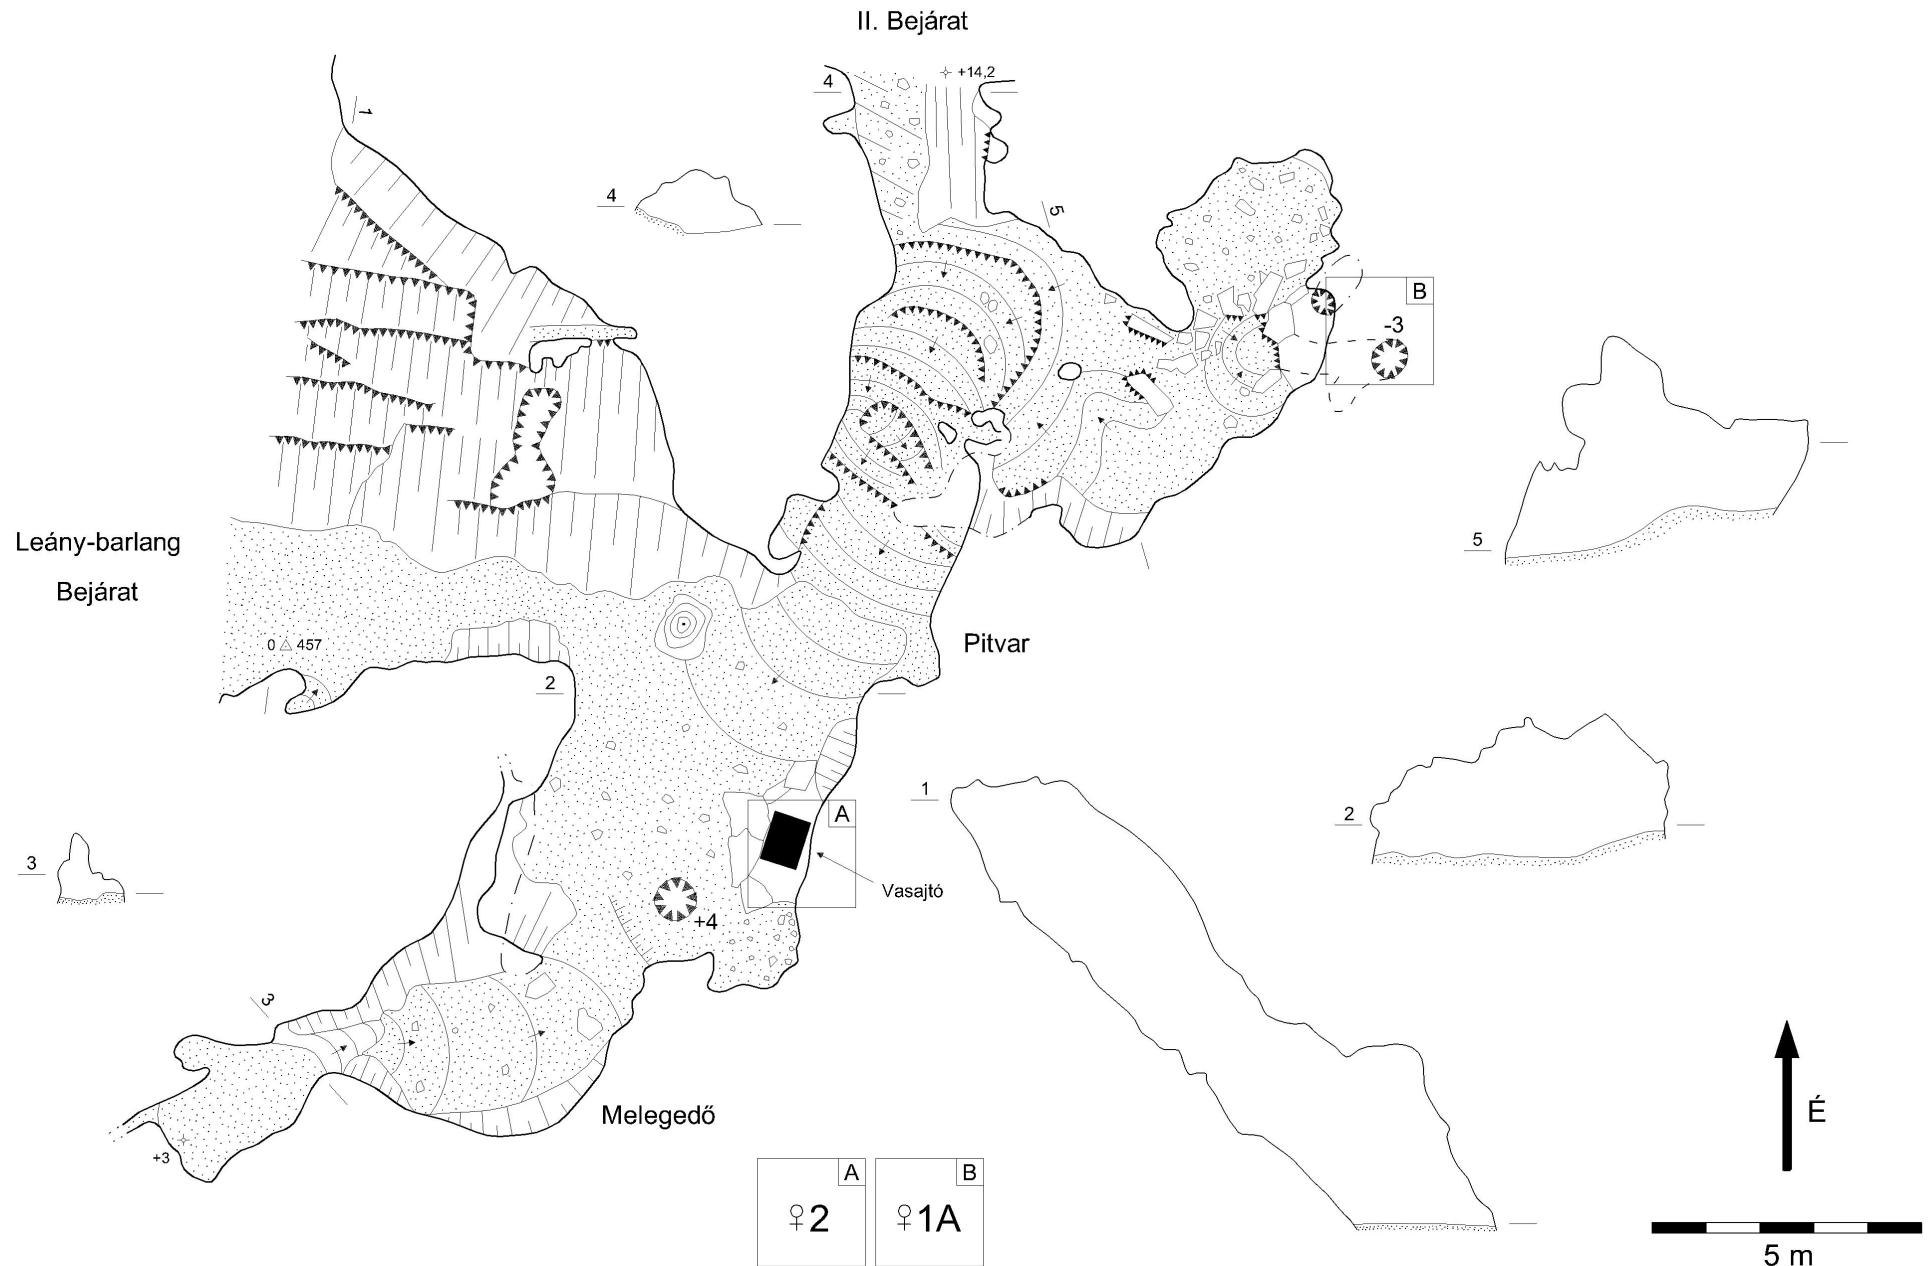

Kataszteri száma: 4840/1
Hossza: 3510 m
Mélysége: -58 m, +46,2 m

Leány-Legény-barlangrendszer

Áttekintő térkép

Készült a Barlangtani Intézet megbízásából
Ariadne Karszt- és Barlangkutató Egyesület
2001.

20 m

Leány-Legény-barlangrendszer ♀ 1

Készült a Természetvédelmi Hivatal Barlangtani Osztálya megbízásából.
Felmérte és szerkesztette az Ariadne Karszt- és Barlangkutató Egyesület.
2001.

A	B
♀ 2	♀ 1A

Régi-rész

♀ 3A

Peep Show

Étterem

Cukrászda

Teve-terem

Erkély

Nyúzda

Teve-termin-kürtő

Leány-Legény-barlangrendszer (lapok kapcsolódási vázlat)

Kapcsolatok a Leány-Legény-barlangrendszer térképén

Ariadne 2001