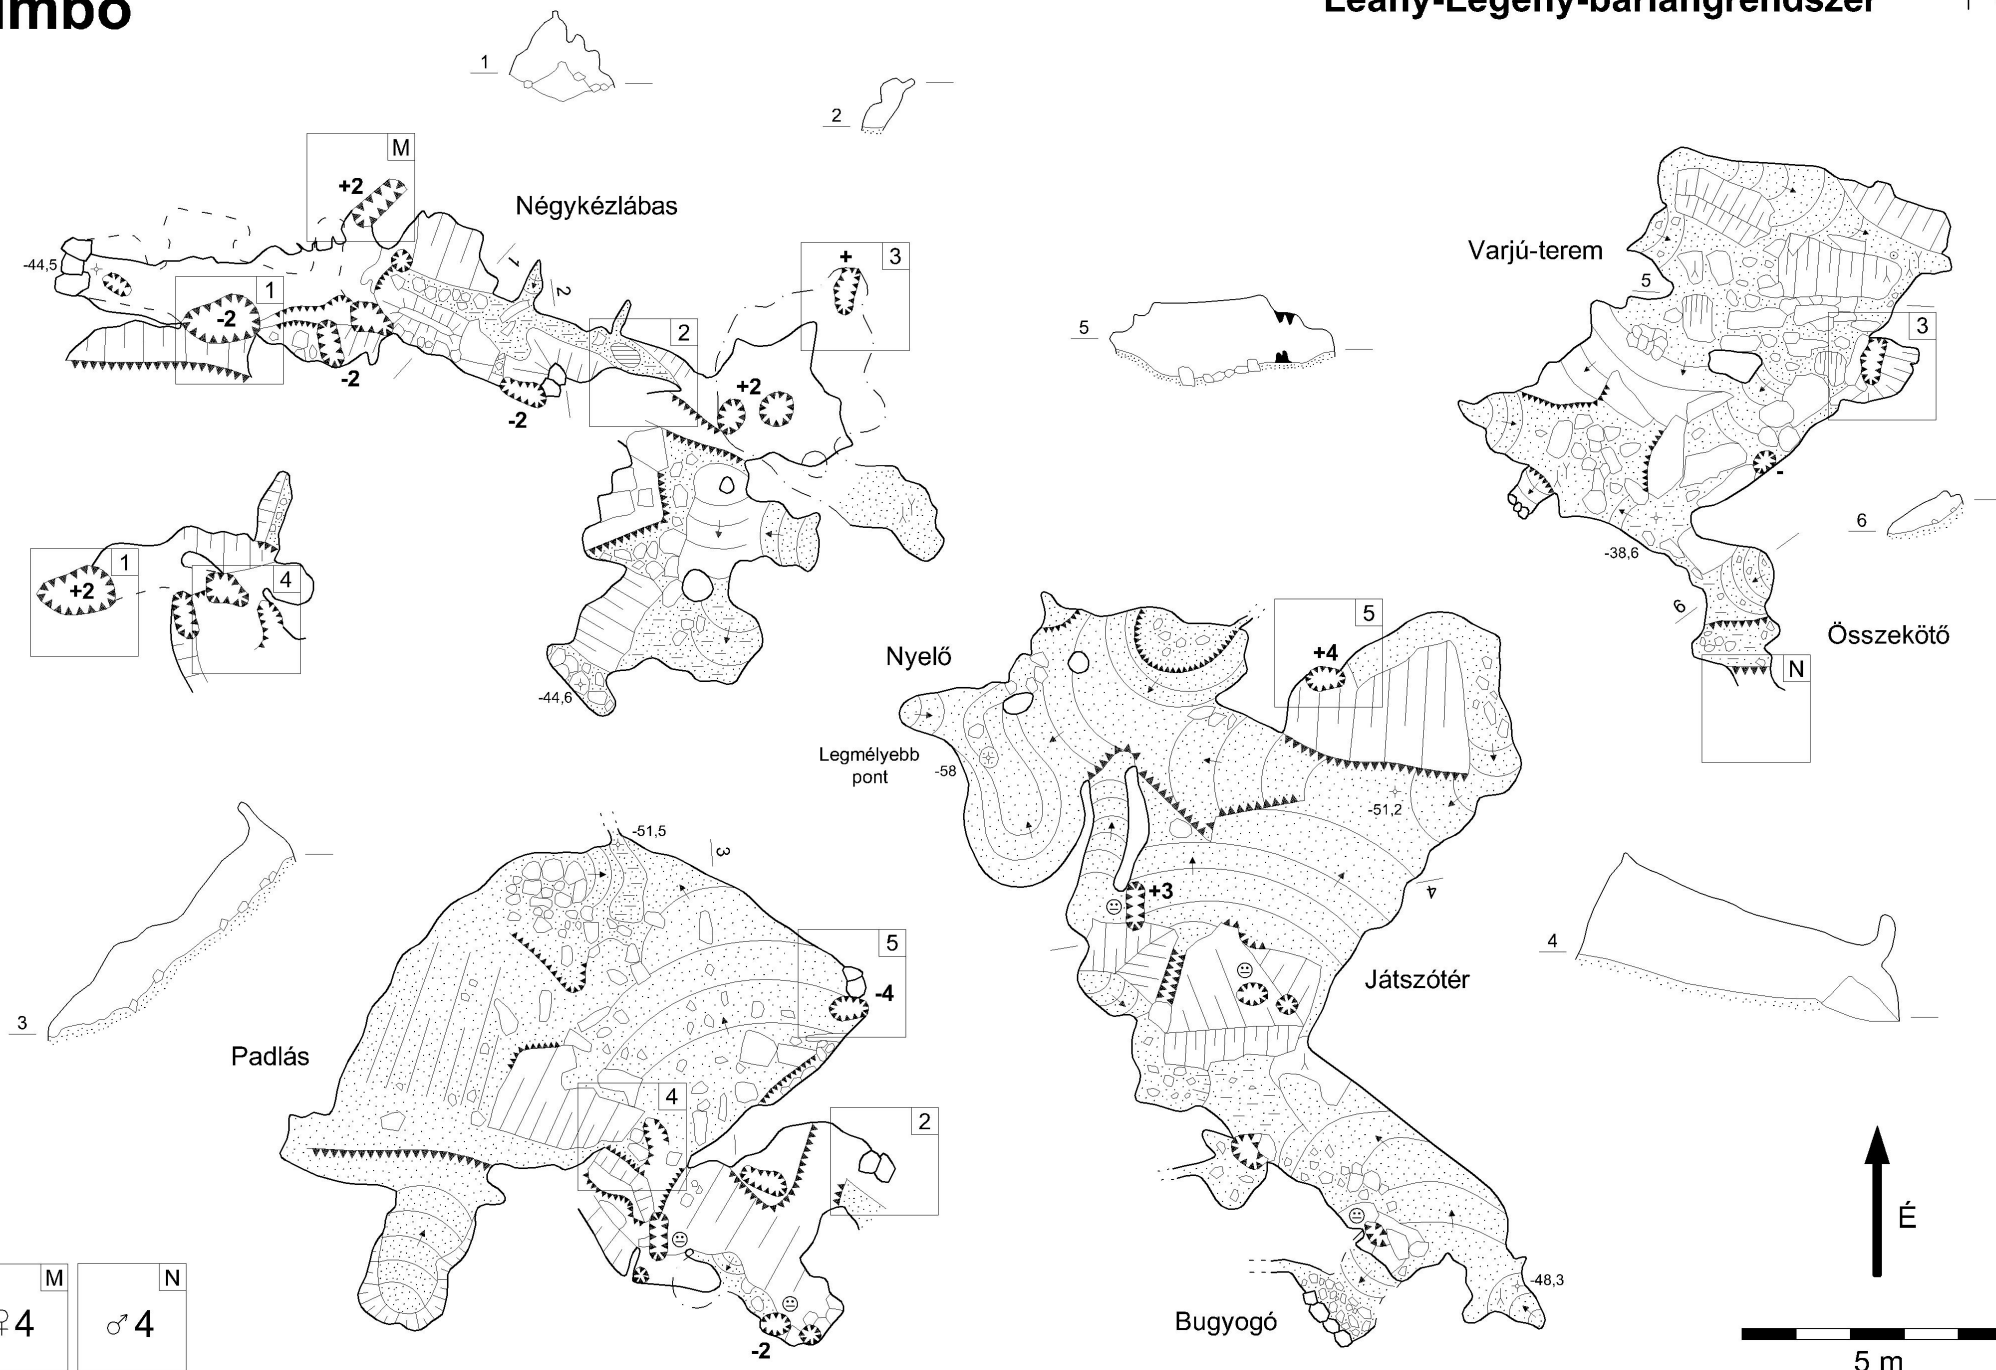

Kataszteri száma: 4840/1
Hossza: 3510 m
Mélysége: -58 m, +46,2 m

Leány-Legény-barlangrendszer

Áttekintő térkép

Készült a Barlangtani Intézet megbízásából
Ariadne Karszt- és Barlangkutató Egyesület
2001.

20 m

Limbó

Leány-Legény-barlangrendszer ♀ 5

Leány-Legény-barlangrendszer ♂ 1

♂1A	♂2
-----	----

Leány-Legény-barlangrendszer ♂ 2

Cherubion

Leány-Legény-barlangrendszer

♂ 2A1

S
♂ 2

T
♂ 2A2

Cherubion

♂ 2A2

Leány-Legény-barlangrendszer ♂ 3

Sár-lyuk

R	V	Z
♂ 2	♂ 4	♂ 4

Leány-Legény-barlangrendszer ♂ 4

Leány-Legény-barlangrendszer (lapok kapcsolódási vázlat)

Kapcsolatok a Leány-Legény-barlangrendszer térképén

Ariadne 2001