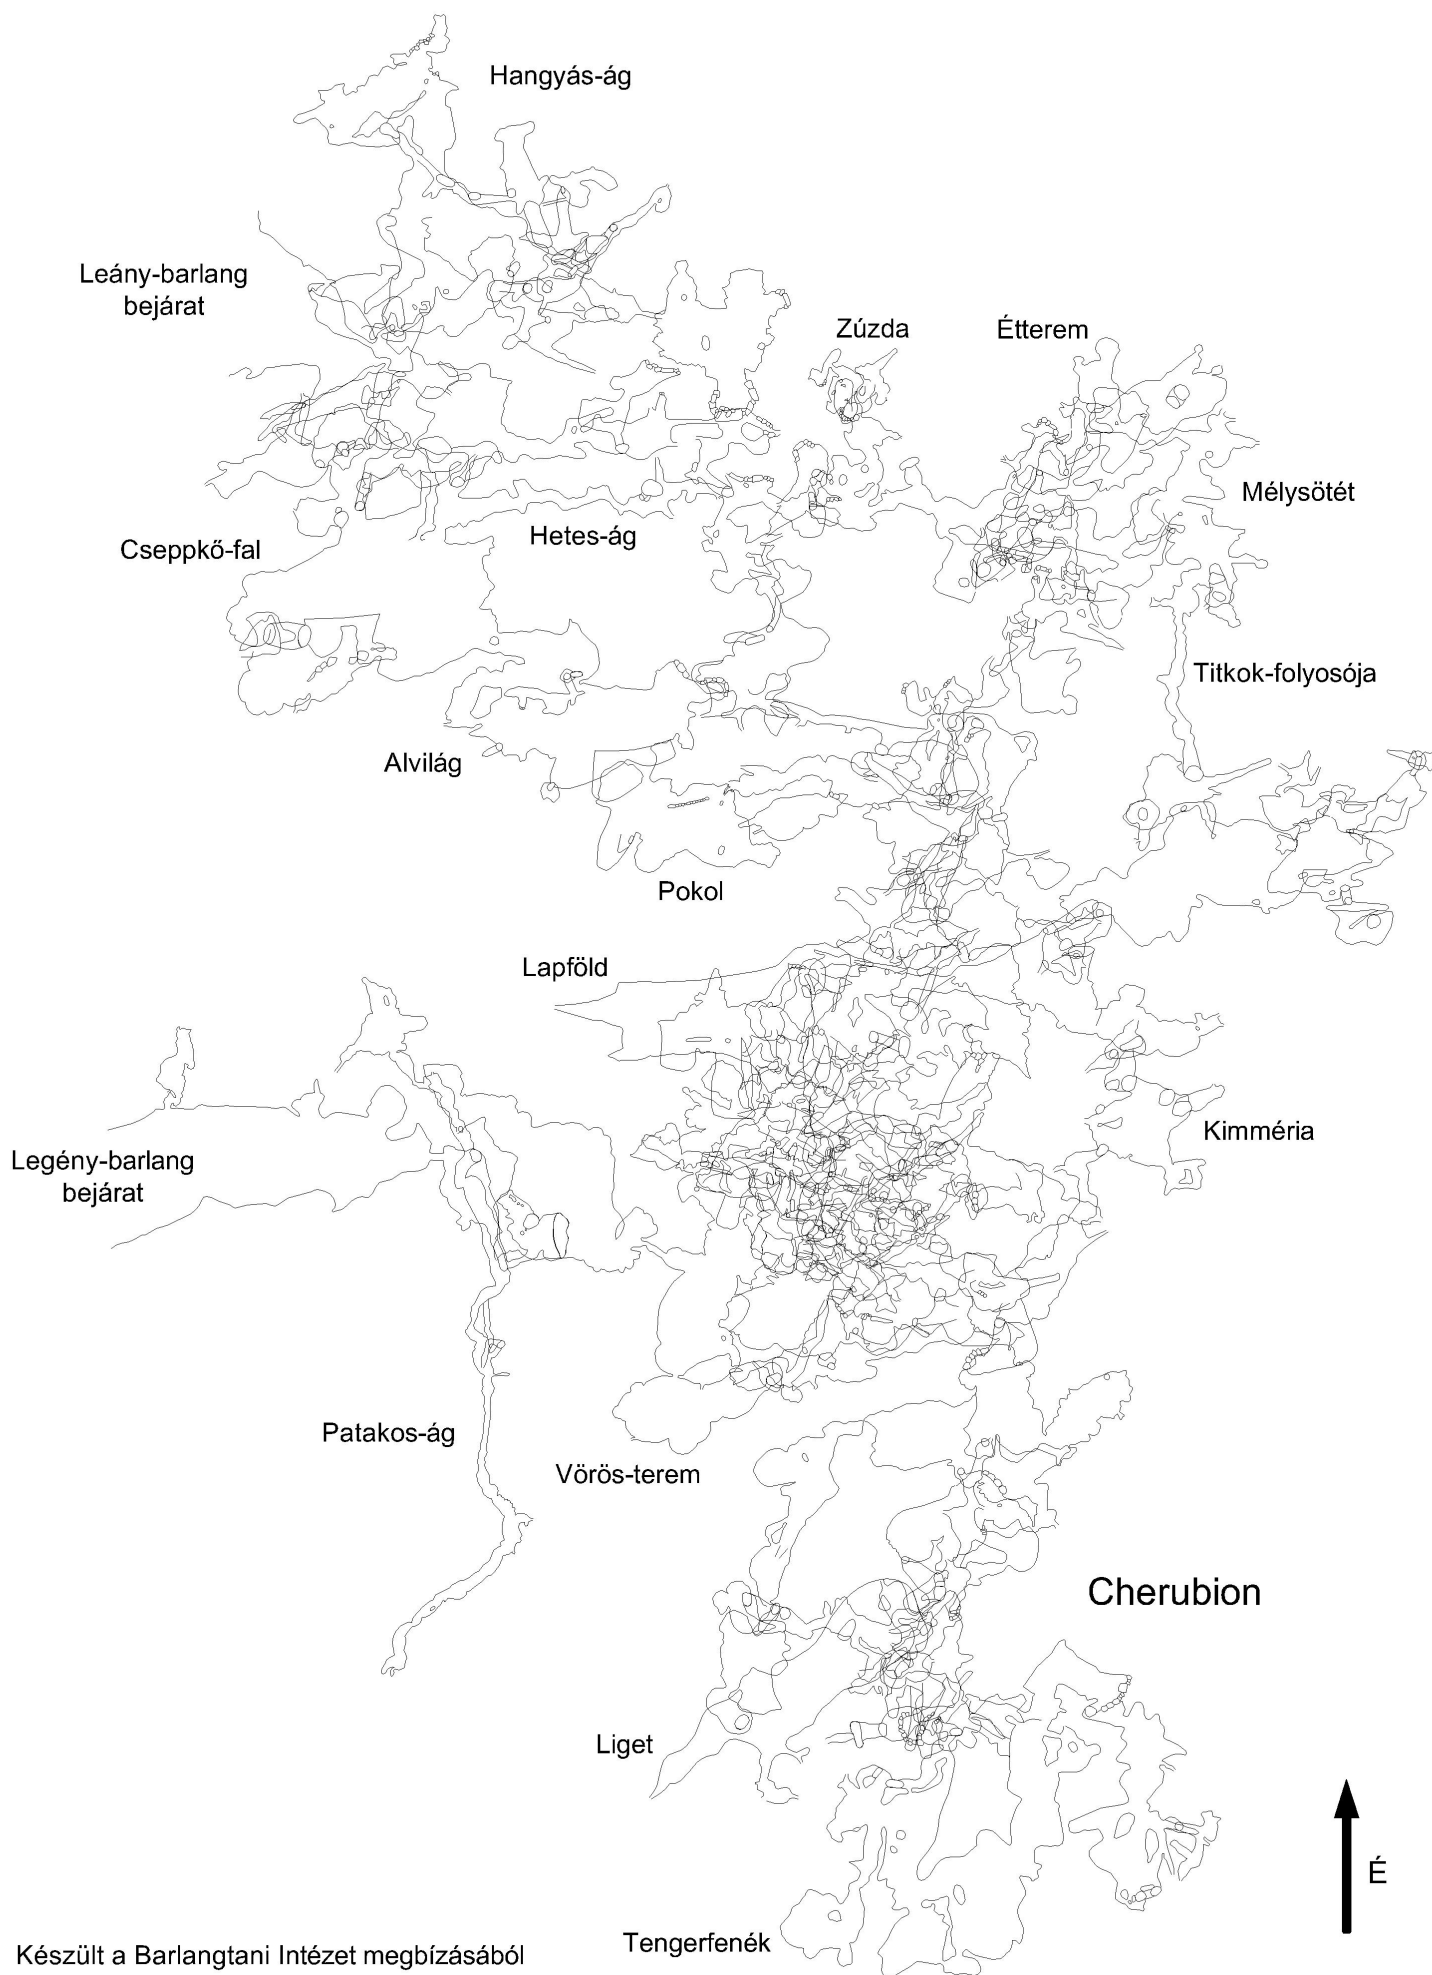

Kataszteri száma: 4840/1
Hossza: 3510 m
Mélysége: -58 m, +46,2 m

Leány-Legény-barlangrendszer

Áttekintő térkép

Készült a Barlangtani Intézet megbízásából
Ariadne Karszt- és Barlangkutató Egyesület
2001.

20 m

Leány-Legény-barlangrendszer ♀ 1

Készült a Természetvédelmi Hivatal Barlangtani Osztálya megbízásából.
Felmérte és szerkesztette az Ariadne Karszt- és Barlangkutató Egyesület.
2001.

A	B
♀ 2	♀ 1A

Régi-rész

♀ 3A

Peep Show

Étterem

Cukrászda

Teve-terem

Erkély

Nyúzda

Teve-termin-kürtő

Leány-Legény-barlangrendszer (lapok kapcsolódási vázlat)

Kapcsolatok a Leány-Legény-barlangrendszer térképén

Ariadne 2001