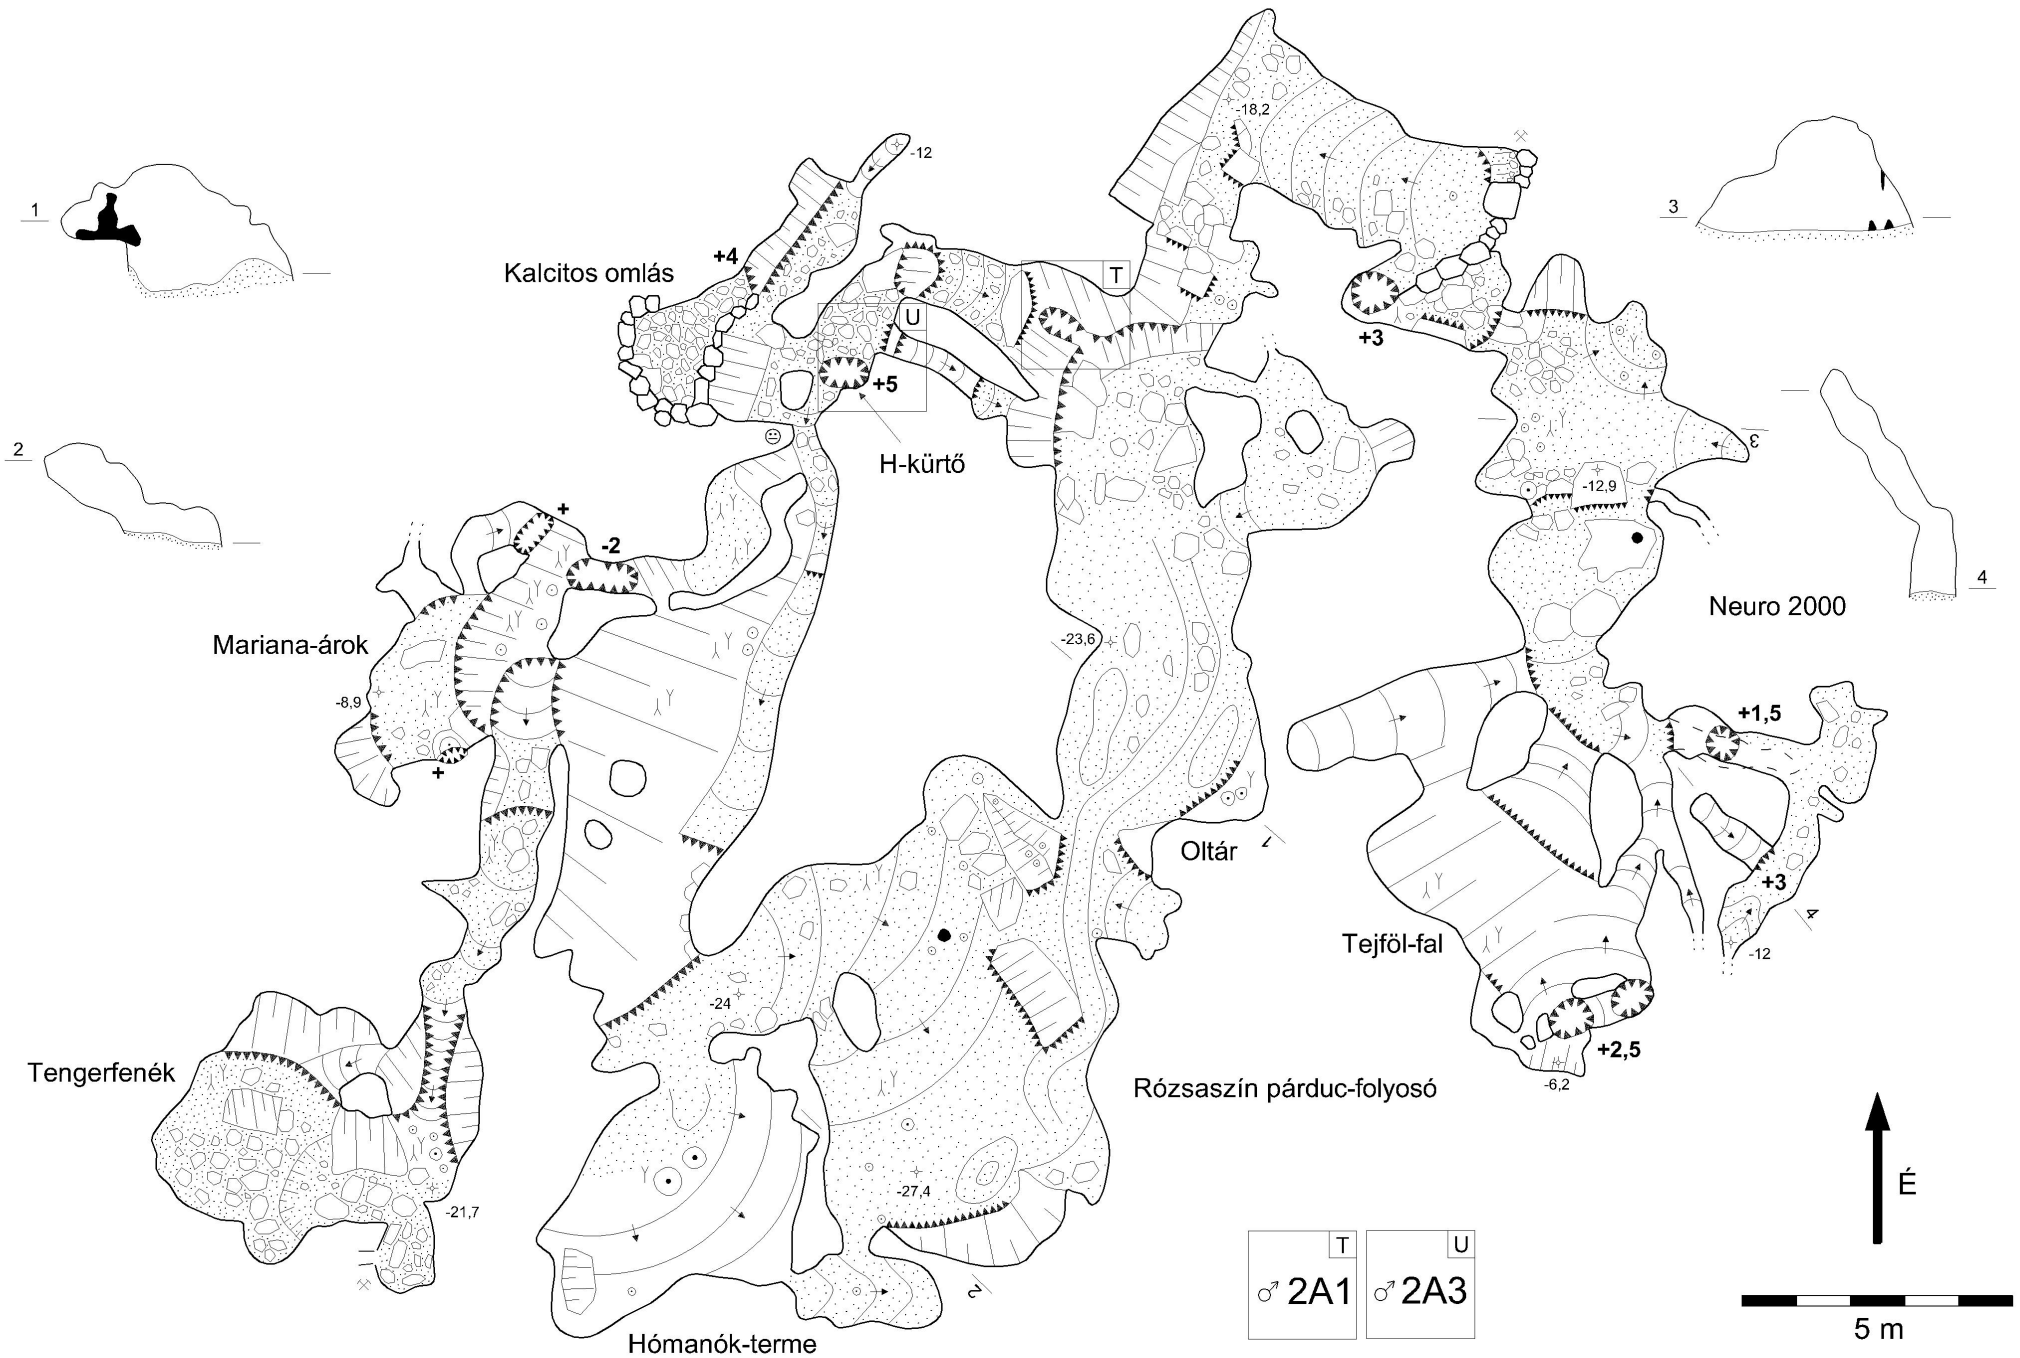

Limbó

Leány-Legény-barlangrendszer ♀ 5

Leány-Legény-barlangrendszer ♂ 1

♂1A	♂2
-----	----

Leány-Legény-barlangrendszer ♂ 2

Cherubion

Leány-Legény-barlangrendszer

♂ 2A1

S
♂ 2

T
♂ 2A2

Cherubion

♂ 2A2

Leány-Legény-barlangrendszer ♂ 3

Sár-lyuk

R	V	Z
♂ 2	♂ 4	♂ 4

Leány-Legény-barlangrendszer ♂ 4

Leány-Legény-barlangrendszer (lapok kapcsolódási vázlat)

Kapcsolatok a Leány-Legény-barlangrendszer térképén

Ariadne 2001