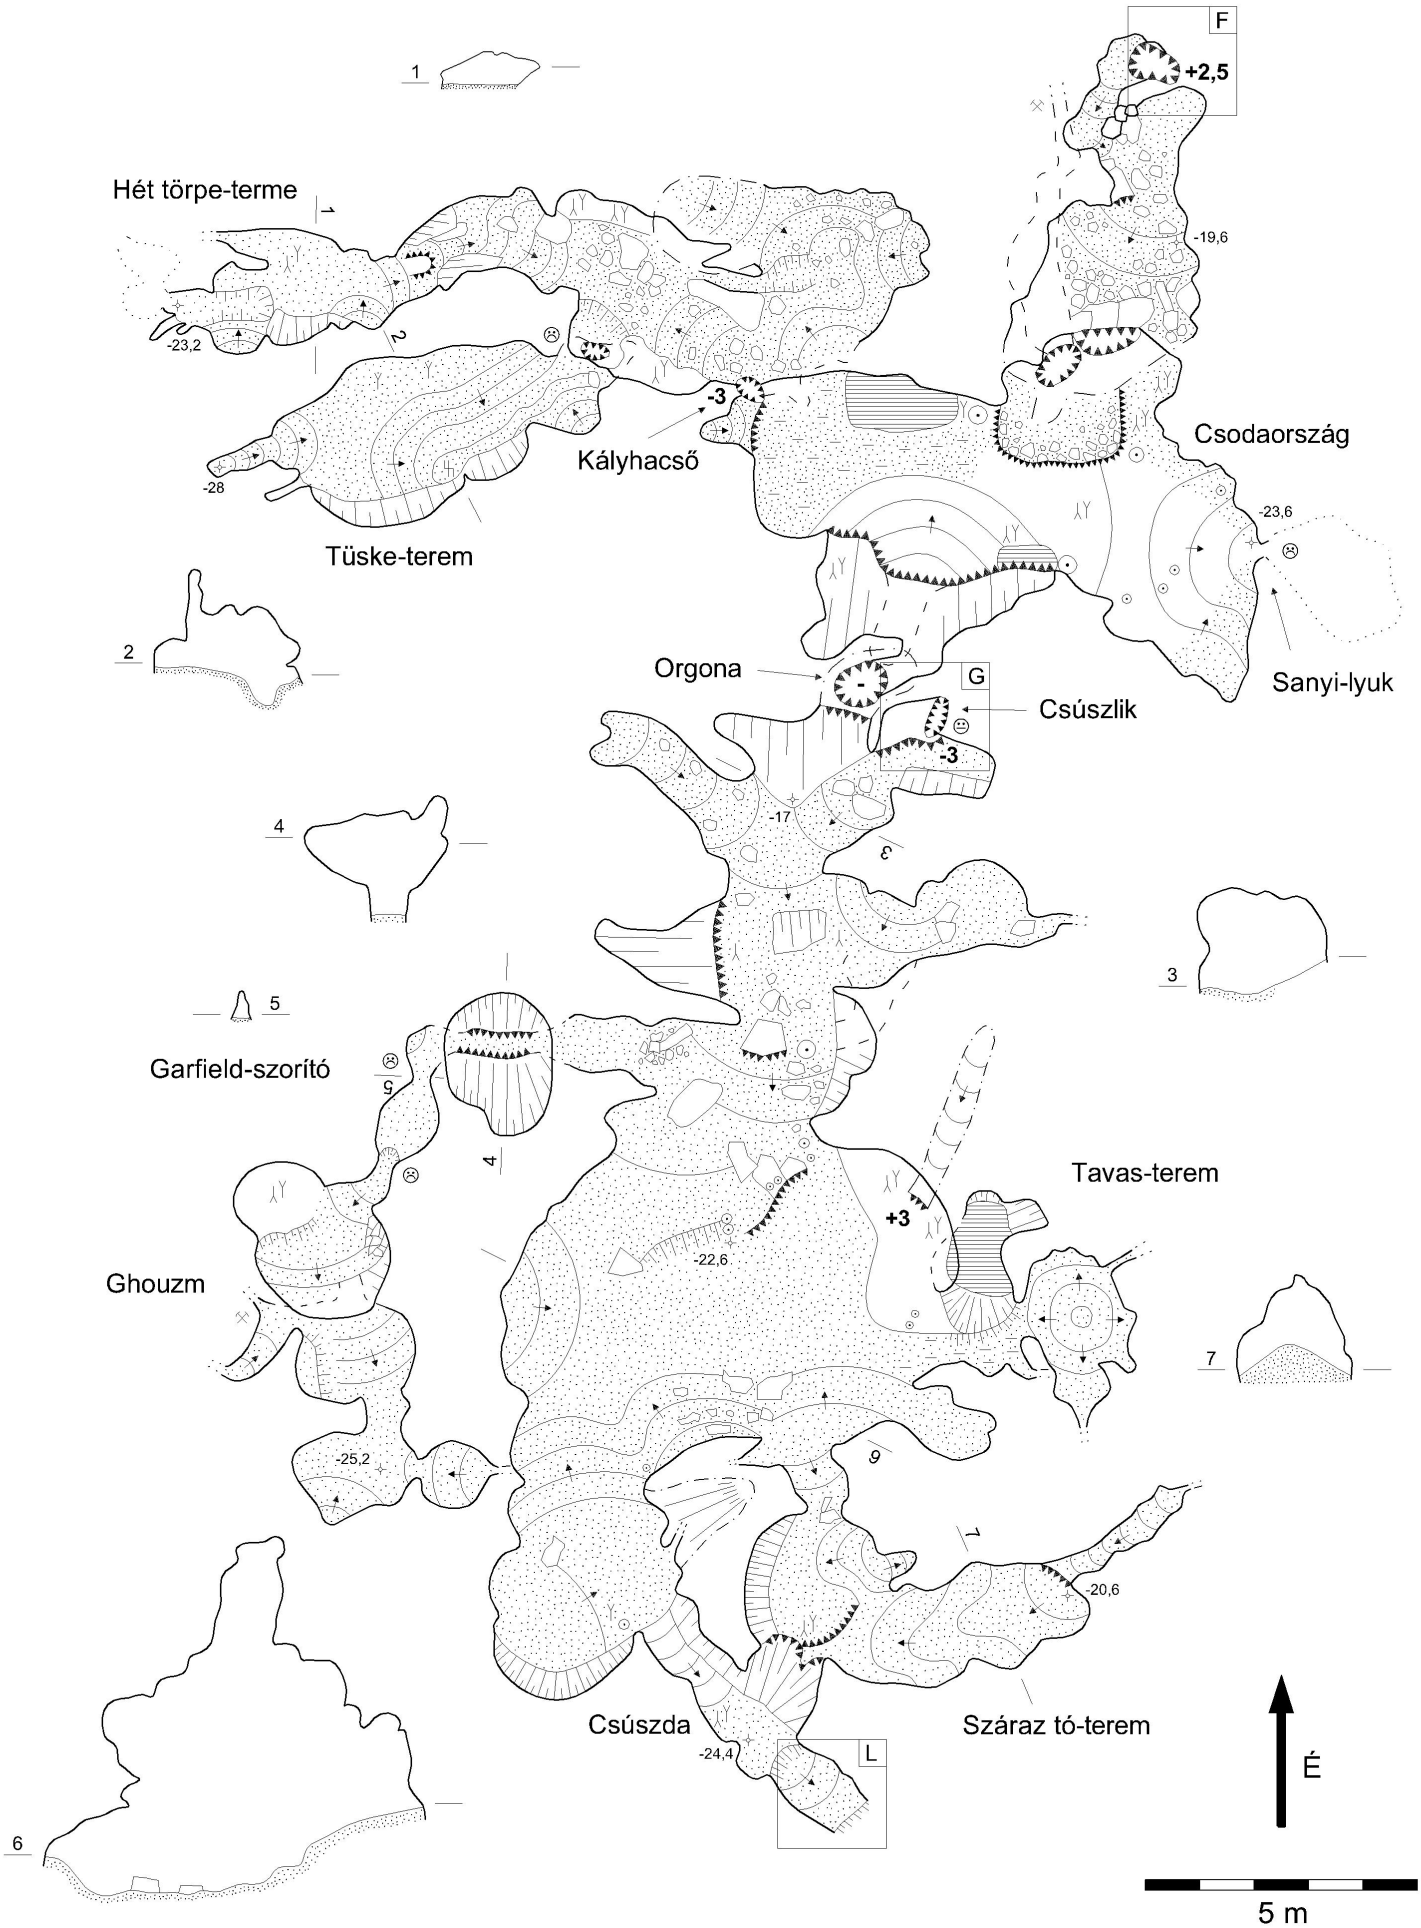

F ♀ 3	G ♀ 3	L ♂ 4

Leány-Legény-barlangrendszer

♀ 3A