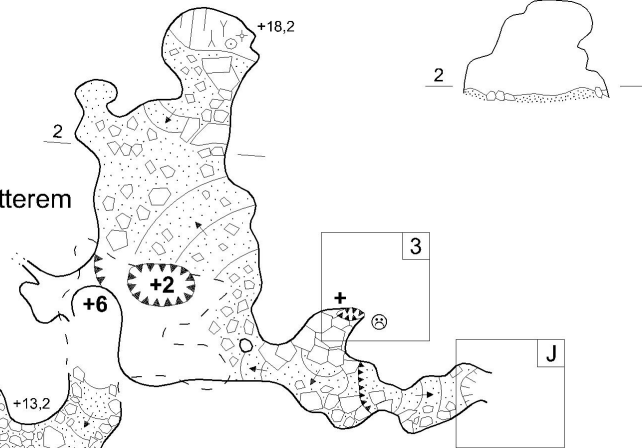

Kataszteri száma: 4840/1
Hossza: 3510 m
Mélysége: -58 m, +46,2 m

Leány-Legény-barlangrendszer

Áttekintő térkép

Készült a Barlangtani Intézet megbízásából
Ariadne Karszt- és Barlangkutató Egyesület
2001.

20 m

Leány-Legény-barlangrendszer ♀ 1

Készült a Természetvédelmi Hivatal Barlangtani Osztálya megbízásából.
Felmérte és szerkesztette az Ariadne Karszt- és Barlangkutató Egyesület.
2001.

A	B
♀ 2	♀ 1A

Régi-rész

Leány-Legény-barlangrendszer

♀ 2

♀ 1	♀ 2A	♀ 2A	♀ 3
-----	------	------	-----

C	D
♀ 2	♀ 2

E	F	G	H	I	J	K
♀ 2	♀ 3A	♀ 3A	♀ 3B	♀ 3B	♀ 3B	♀ 4

F ♀ 3	G ♀ 3	L ♂ 4
----------	----------	----------

Leány-Legény-barlangrendszer

♀ 3A

Peep Show

Étterem

Cukrászda

Teve-terem

Erkély

Nyúzda

Teve-termin-kürtő