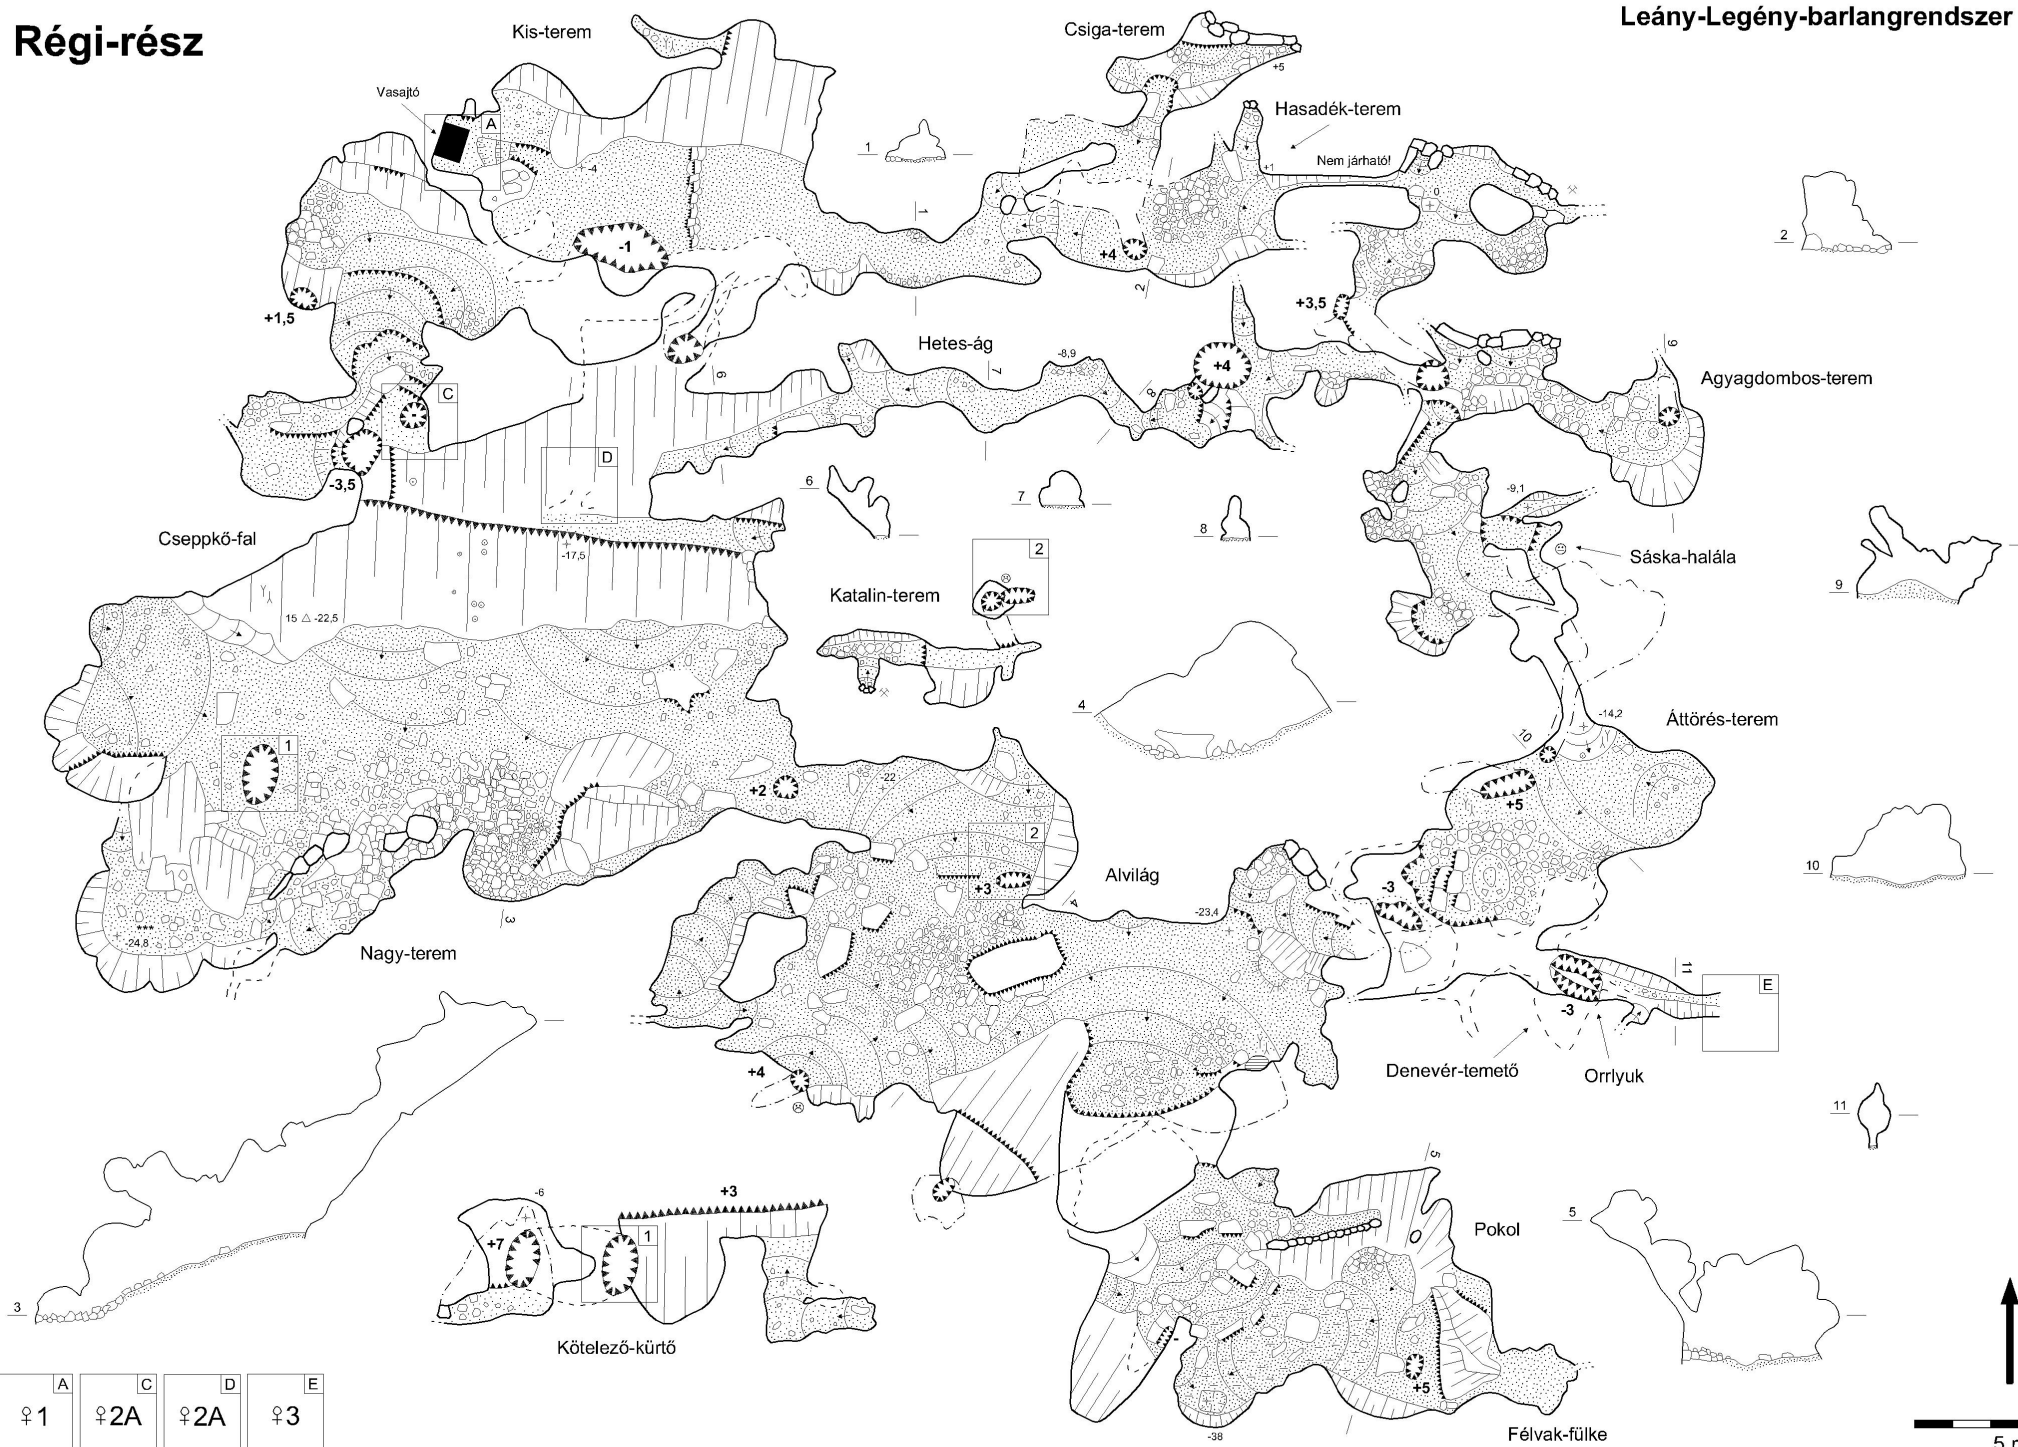

Régi-rész

Leány-Legény-barlangrendszer

♀ 2

♀ 1	♀ 2A	♀ 2A	♀ 3