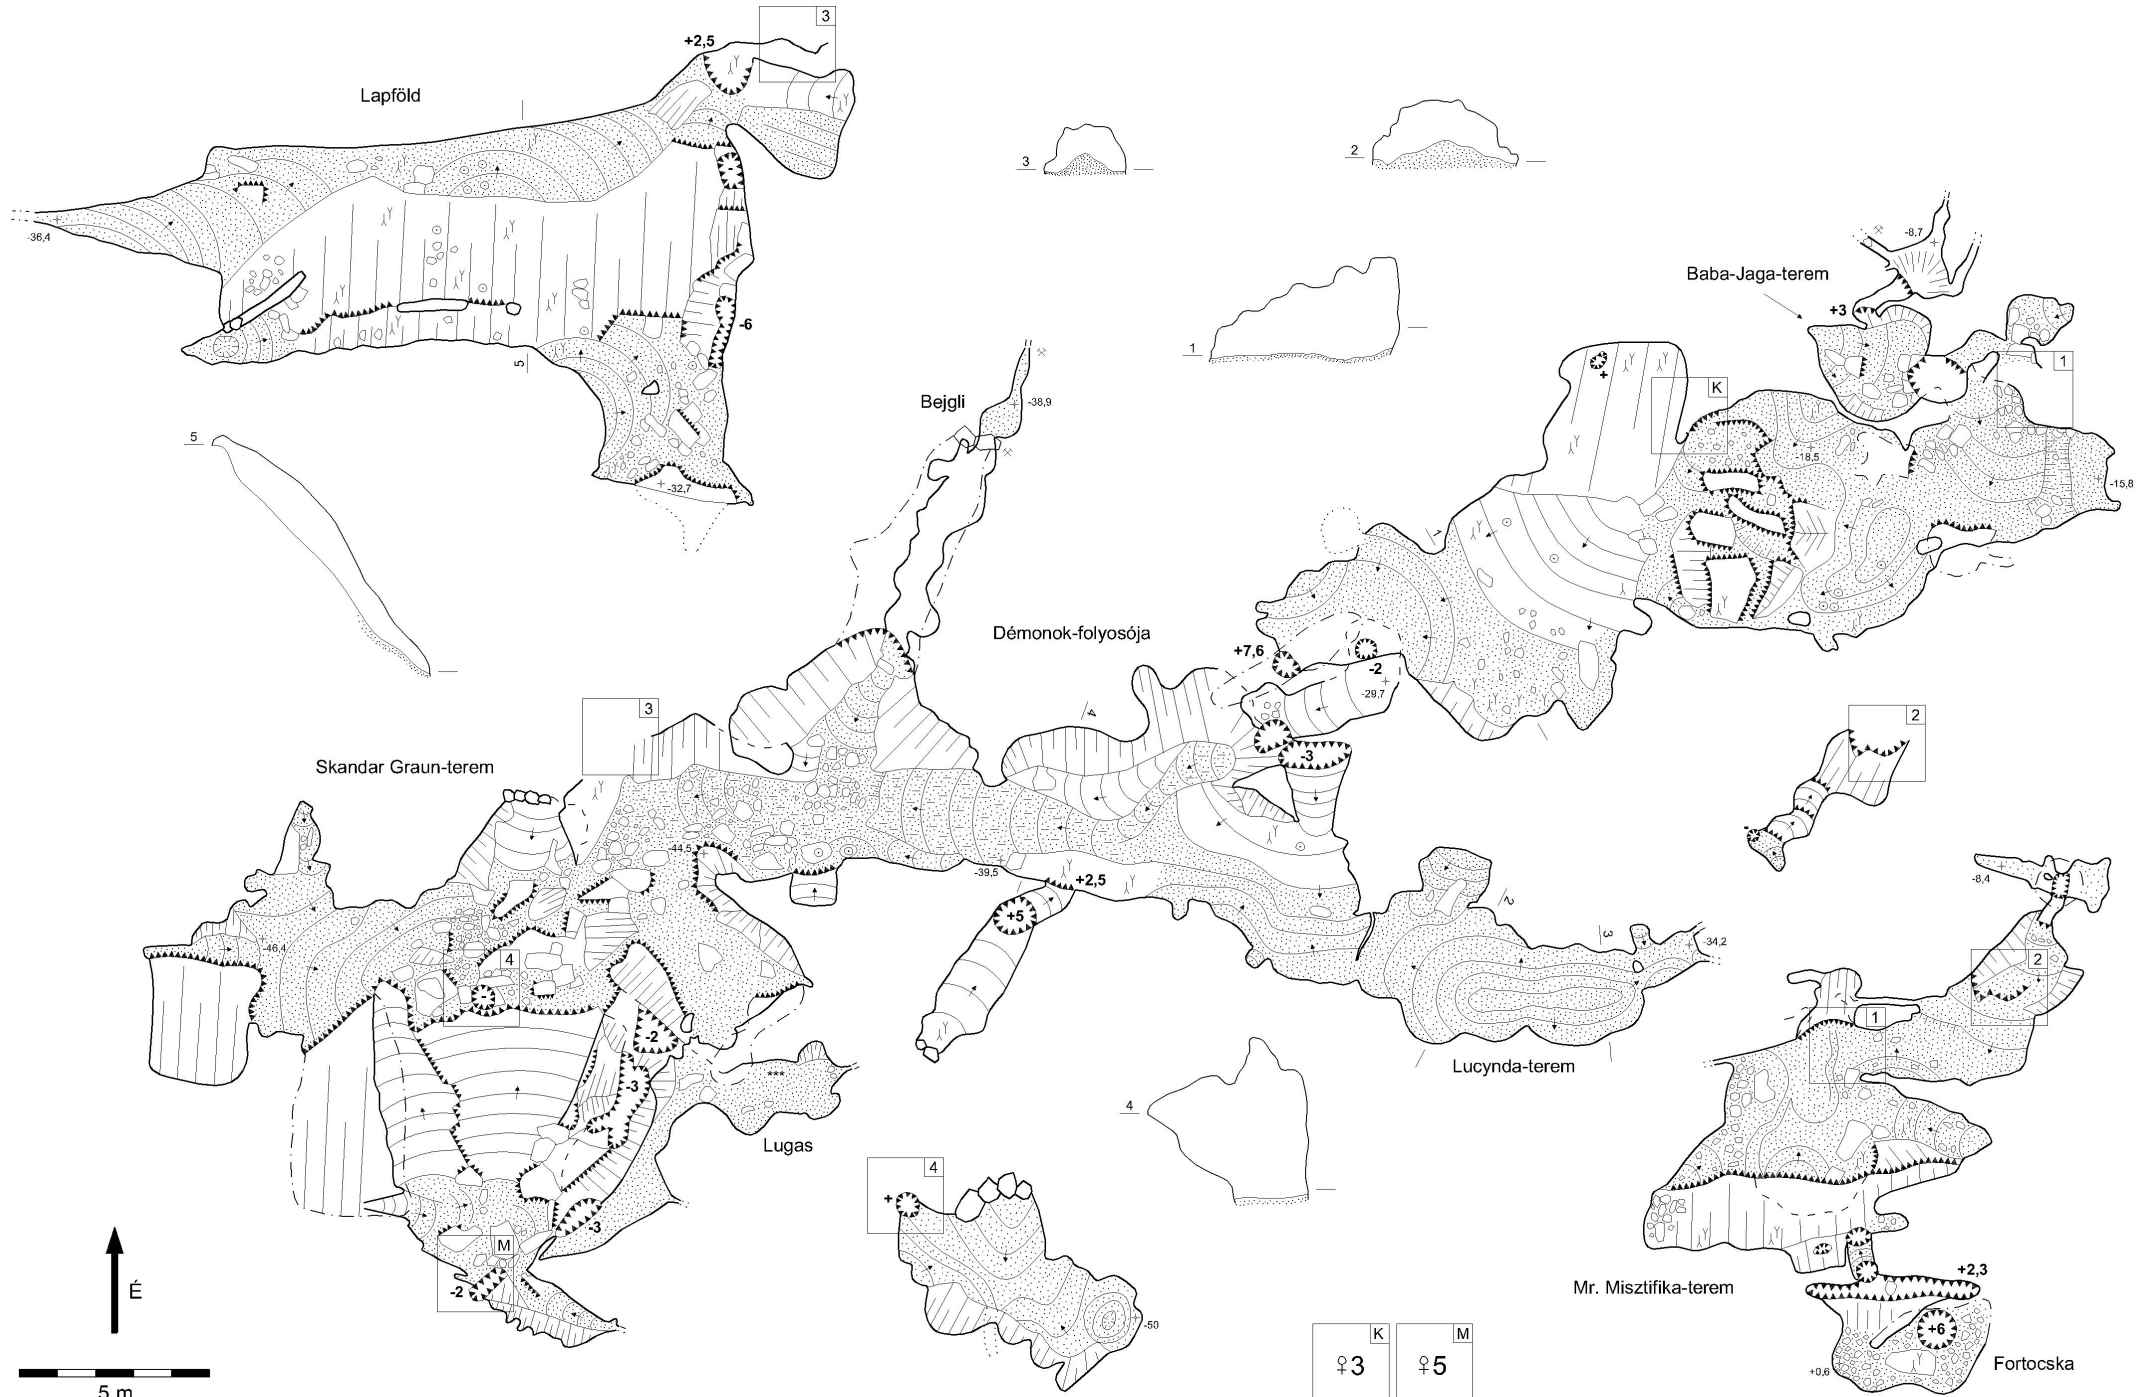

♀ 3A

Peep Show

Étterem

Cukrászda

Teve-terem

Erkély

Nyúzda

Teve-termin-kürtő

Leány-Legény-barlangrendszer (lapok kapcsolódási vázlat)

Kapcsolatok a Leány-Legény-barlangrendszer térképén

Ariadne 2001