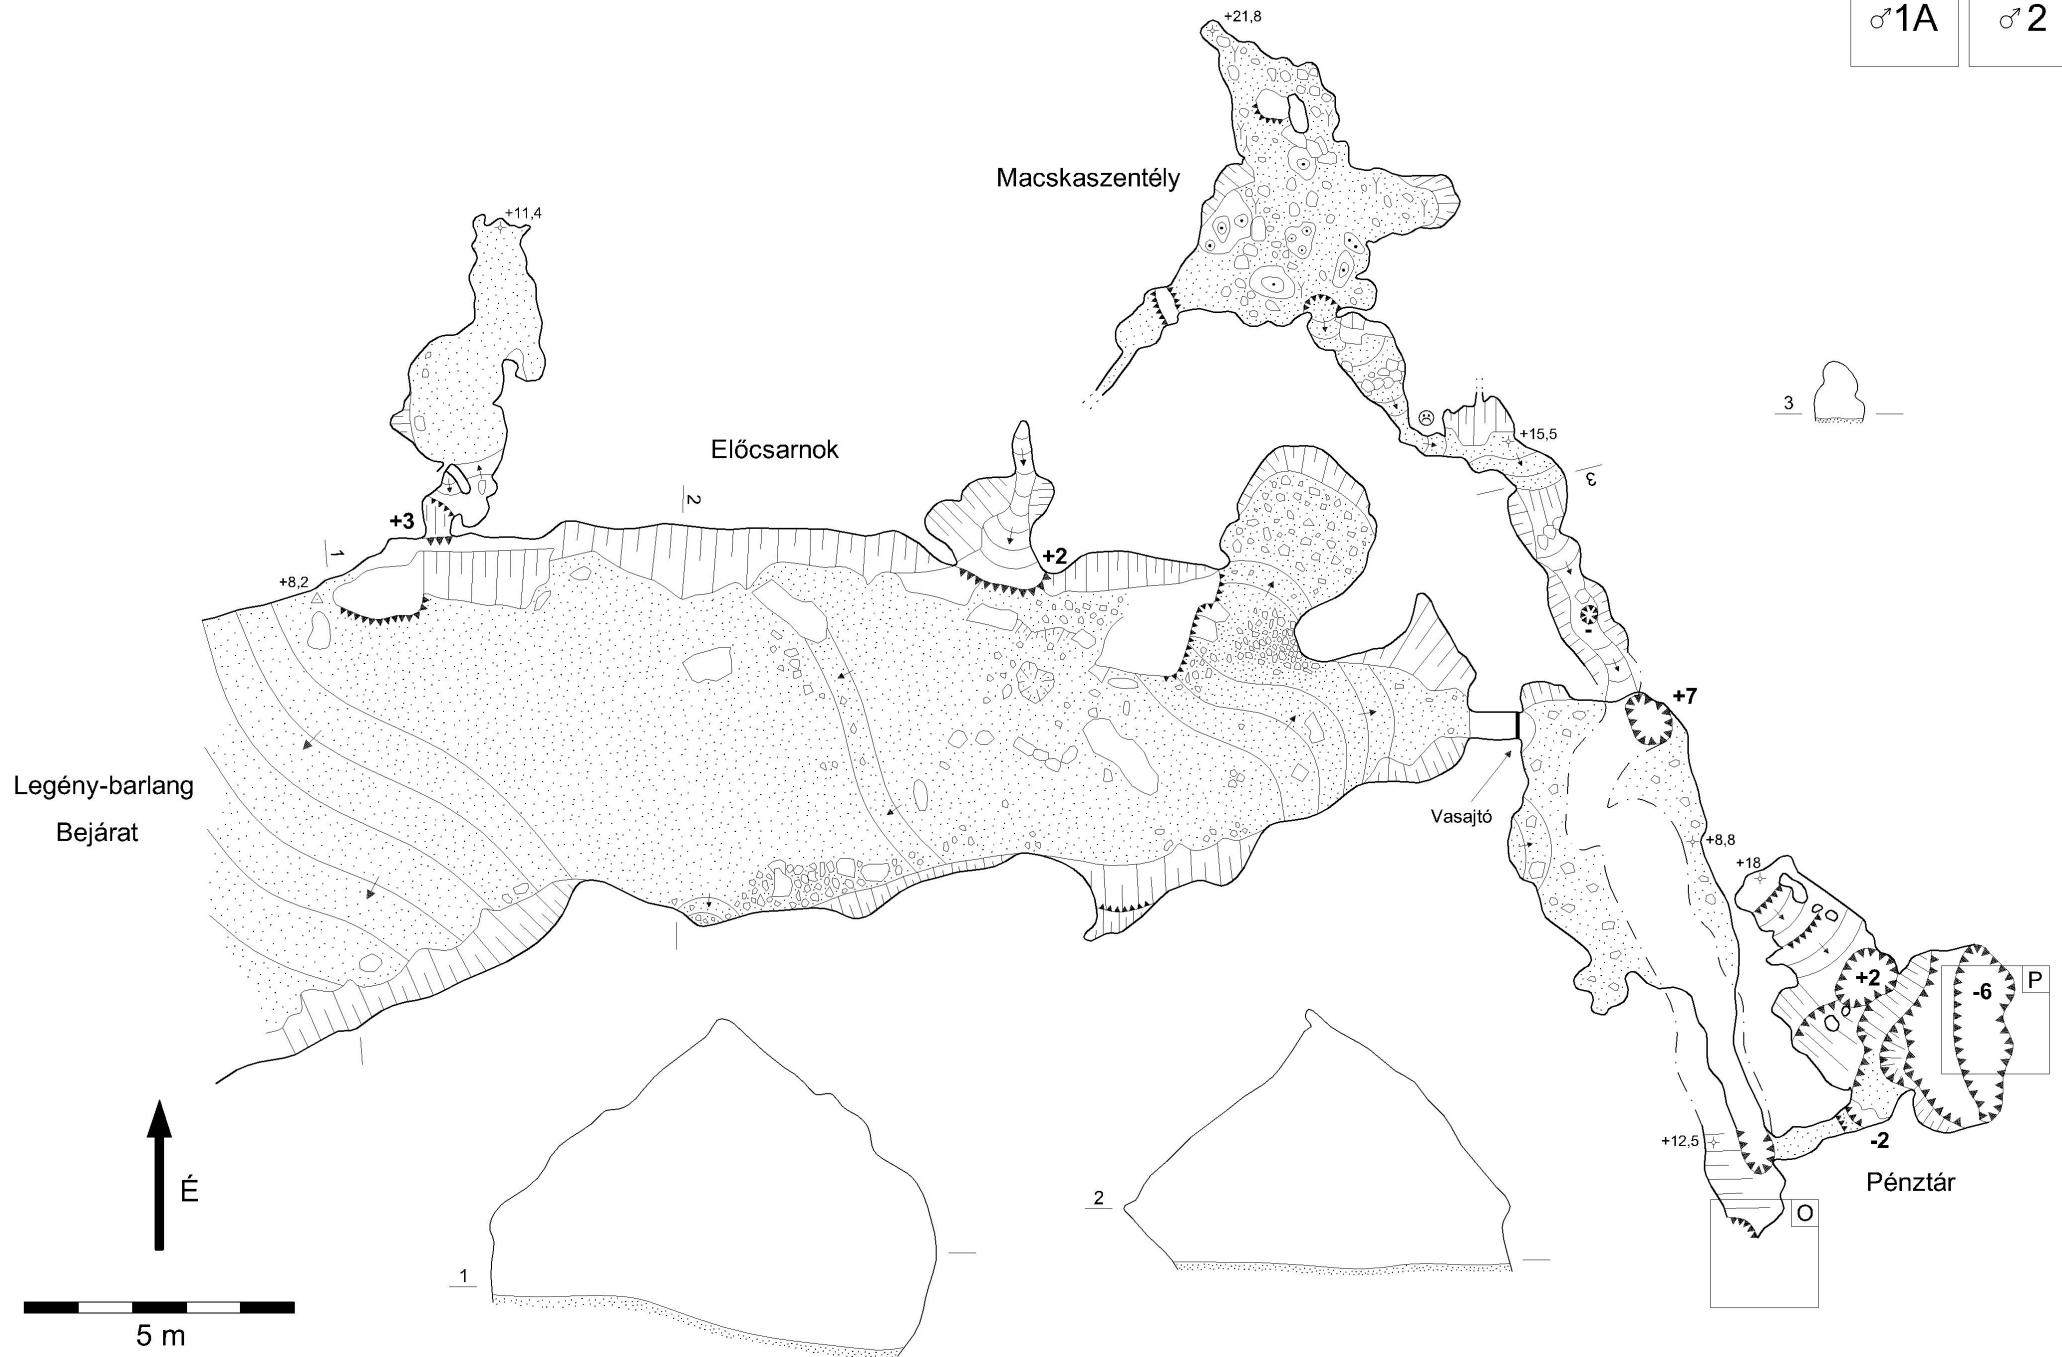

Leány-Legény-barlangrendszer ♂ 1

♂1A	♂2