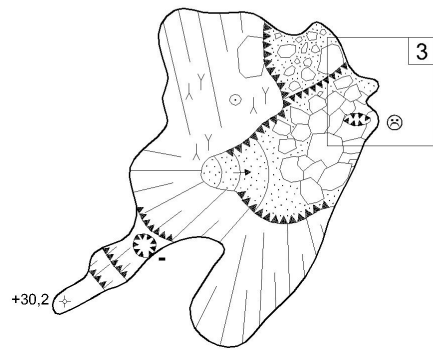

Kataszteri száma: 4840/1
Hossza: 3510 m
Mélysége: -58 m, +46,2 m

Leány-Legény-barlangrendszer

Áttekintő térkép

Készült a Barlangtani Intézet megbízásából
Ariadne Karszt- és Barlangkutató Egyesület
2001.

20 m

Leány-Legény-barlangrendszer ♀ 1

Készült a Természetvédelmi Hivatal Barlangtani Osztálya megbízásából.
Felmérte és szerkesztette az Ariadne Karszt- és Barlangkutató Egyesület.
2001.

A	B
♀ 2	♀ 1A

Régi-rész

Leány-Legény-barlangrendszer

♀ 2

♀ 1	♀ 2A	♀ 2A	♀ 3
-----	------	------	-----

C	D
♀ 2	♀ 2

E	F	G	H	I	J	K
♀ 2	♀ 3A	♀ 3A	♀ 3B	♀ 3B	♀ 3B	♀ 4

F ♀ 3	G ♀ 3	L ♂ 4
----------	----------	----------

Leány-Legény-barlangrendszer

♀ 3A

Peep Show

Étterem

Cukrászda

Teve-terem

Erkély

Nyúzda

Teve-termin-kürtő