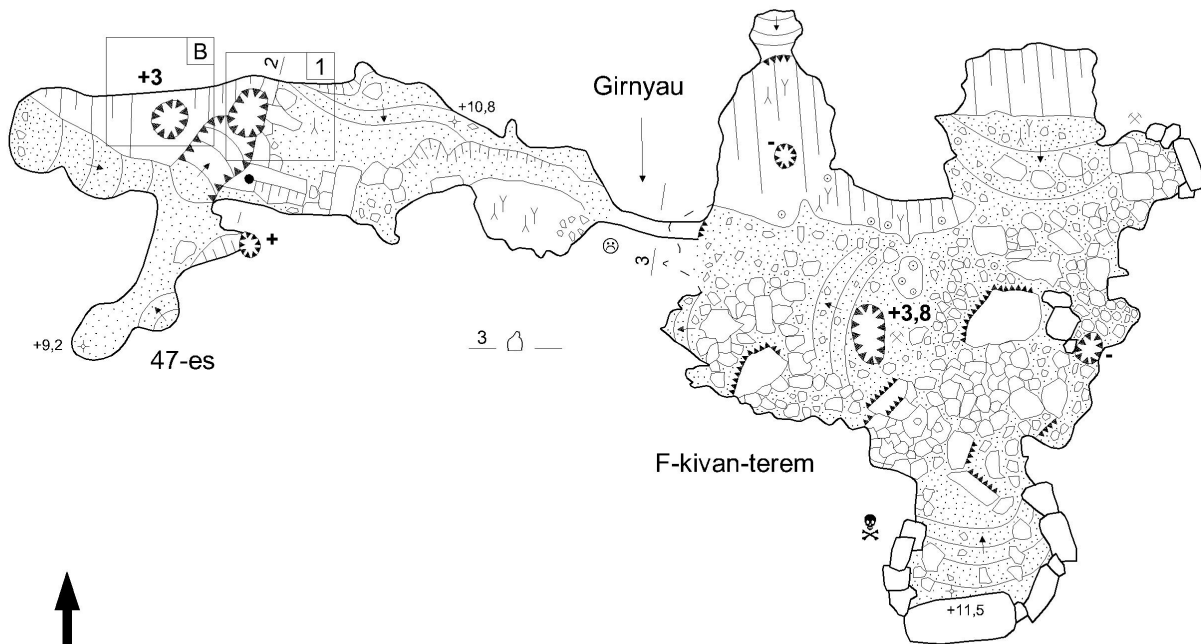

Kataszteri száma: 4840/1
Hossza: 3510 m
Mélysége: -58 m, +46,2 m

Leány-Legény-barlangrendszer

Áttekintő térkép

Készült a Barlangtani Intézet megbízásából
Ariadne Karszt- és Barlangkutató Egyesület
2001.

20 m

Leány-Legény-barlangrendszer ♀ 1

Készült a Természetvédelmi Hivatal Barlangtani Osztálya megbízásából.
Felmérte és szerkesztette az Ariadne Karszt- és Barlangkutató Egyesület.
2001.

A	B
♀ 2	♀ 1A

Régi-rész

♀ 3A

Peep Show

Étterem

Cukrászda

Teve-terem

Erkély

Nyúzda

Teve-termin-kürtő

Leány-Legény-barlangrendszer (lapok kapcsolódási vázlat)

Kapcsolatok a Leány-Legény-barlangrendszer térképén

Ariadne 2001