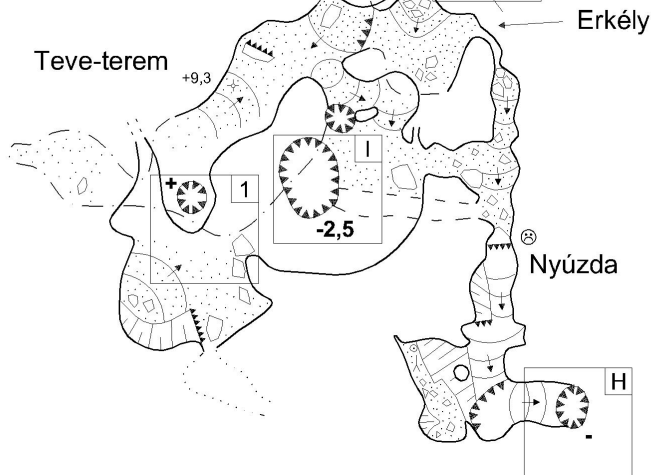

Kataszteri száma: 4840/1
Hossza: 3510 m
Mélysége: -58 m, +46,2 m

Leány-Legény-barlangrendszer

Áttekintő térkép

Készült a Barlangtani Intézet megbízásából
Ariadne Karszt- és Barlangkutató Egyesület
2001.

20 m

Leány-Legény-barlangrendszer

♀ 2

♀ 1	♀ 2A	♀ 2A	♀ 3
-----	------	------	-----

C	D
♀ 2	♀ 2

E	F	G	H	I	J	K
♀ 2	♀ 3A	♀ 3A	♀ 3B	♀ 3B	♀ 3B	♀ 4

F ♀ 3	G ♀ 3	L ♂ 4
----------	----------	----------

Leány-Legény-barlangrendszer

♀ 3A

Peep Show

Étterem

Cukrászda

Teve-terem

Erkély

Nyúzda

Teve-termin-kürtő

Limbó

Leány-Legény-barlangrendszer ♀ 5

Leány-Legény-barlangrendszer ♂ 1

♂1A	♂2
-----	----

Leány-Legény-barlangrendszer ♂ 2

Cherubion

Leány-Legény-barlangrendszer

♂ 2A1