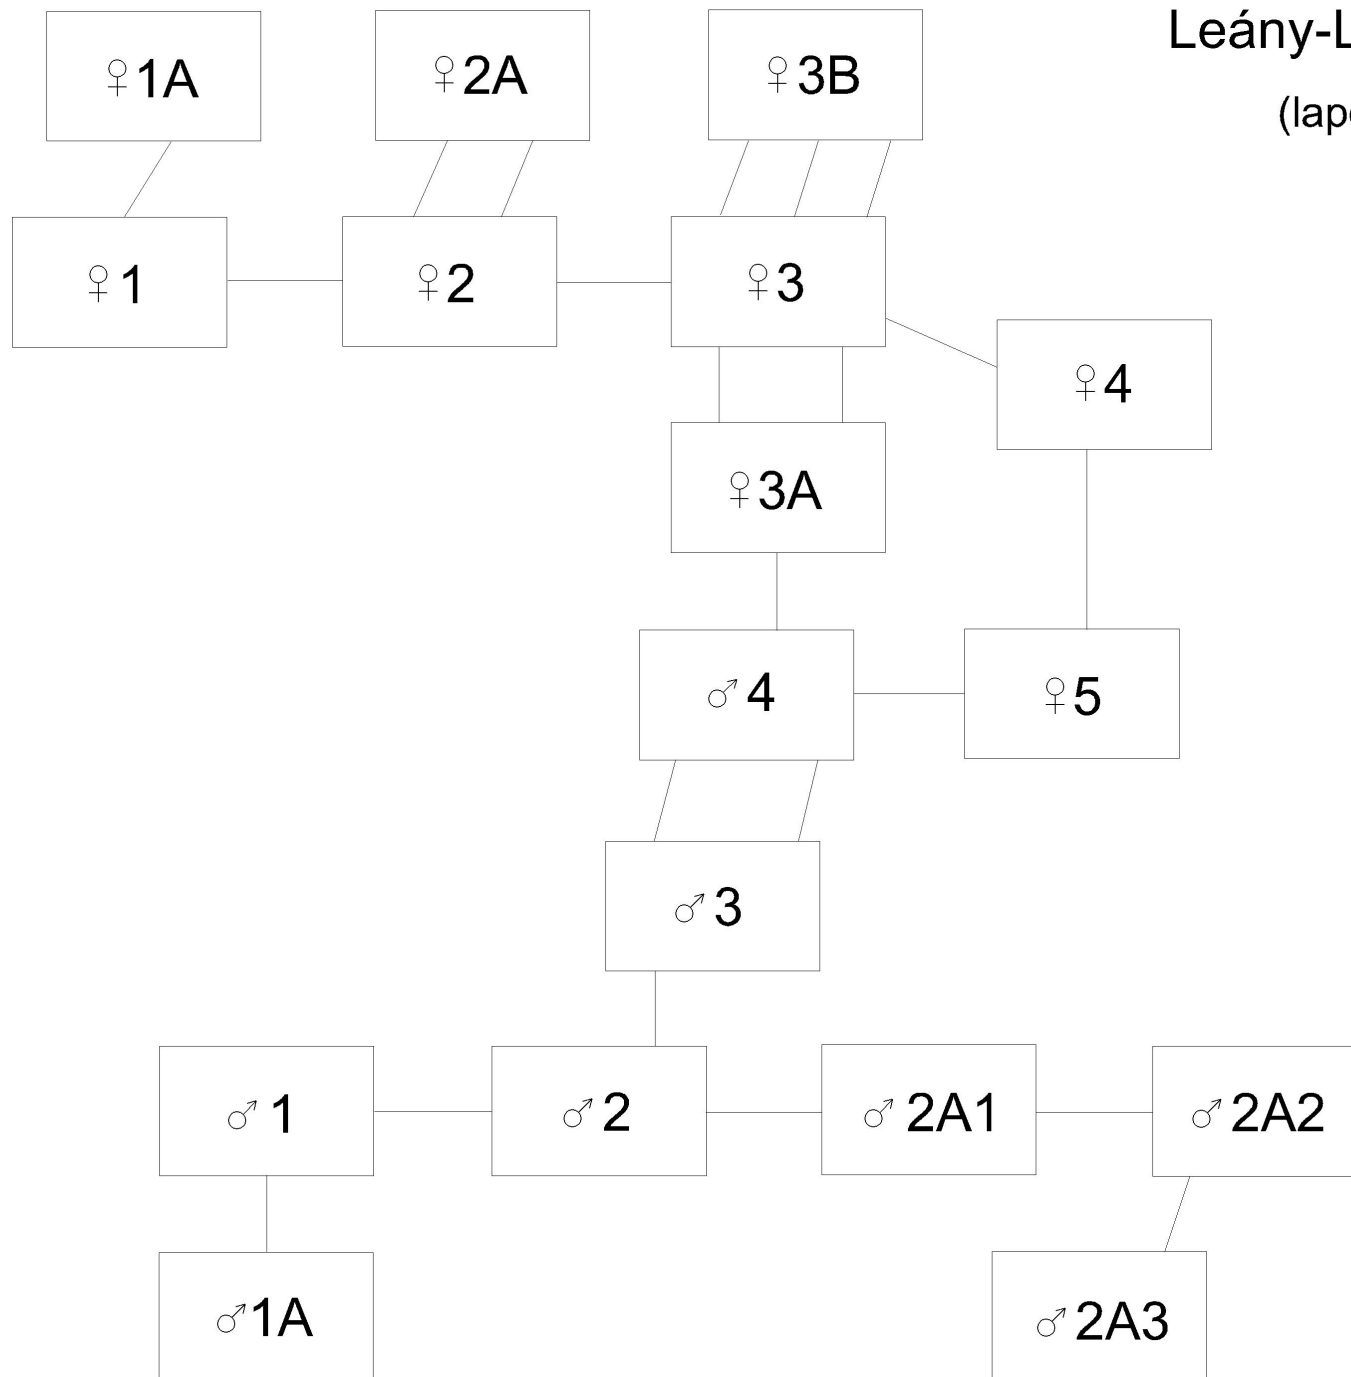

Leány-Legény-barlangrendszer

♀ 2

♀ 1	♀ 2A	♀ 2A	♀ 3
-----	------	------	-----

C	D
♀ 2	♀ 2

E	F	G	H	I	J	K
♀ 2	♀ 3A	♀ 3A	♀ 3B	♀ 3B	♀ 3B	♀ 4

F ♀ 3	G ♀ 3	L ♂ 4
----------	----------	----------

Leány-Legény-barlangrendszer

Limbó

Leány-Legény-barlangrendszer ♀ 5

Leány-Legény-barlangrendszer ♂ 1

♂1A	♂2
-----	----

Leány-Legény-barlangrendszer ♂ 2

Cherubion

Leány-Legény-barlangrendszer

♂ 2A1

S
♂ 2

T
♂ 2A2

Cherubion

♂ 2A2

Leány-Legény-barlangrendszer ♂ 3

Sár-lyuk

R	V	Z
♂ 2	♂ 4	♂ 4

Leány-Legény-barlangrendszer ♂ 4

Leány-Legény-barlangrendszer (lapok kapcsolódási vázlat)

Kapcsolatok a Leány-Legény-barlangrendszer térképén

Ariadne 2001