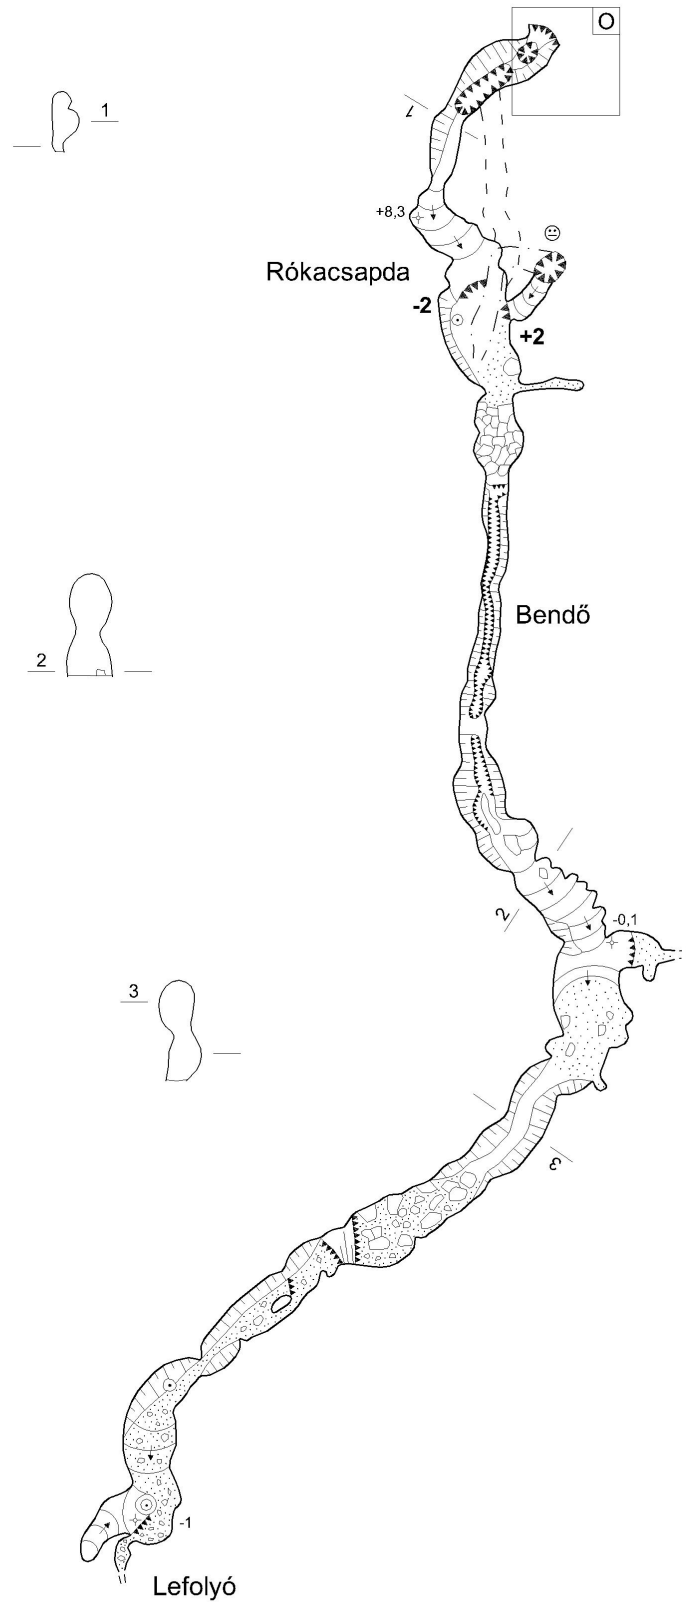

Kataszteri száma: 4840/1
Hossza: 3510 m
Mélysége: -58 m, +46,2 m

Leány-Legény-barlangrendszer

Áttekintő térkép

Készült a Barlangtani Intézet megbízásából
Ariadne Karszt- és Barlangkutató Egyesület
2001.

20 m

Limbó

Leány-Legény-barlangrendszer ♀ 5

Leány-Legény-barlangrendszer ♂ 1

♂1A	♂2
-----	----

Leány-Legény-barlangrendszer ♂ 2

Cherubion

Leány-Legény-barlangrendszer

♂ 2A1

S
♂ 2

T
♂ 2A2

Cherubion

♂ 2A2

Leány-Legény-barlangrendszer ♂ 3

Sár-lyuk

R	V	Z
♂ 2	♂ 4	♂ 4

Leány-Legény-barlangrendszer ♂ 4

Leány-Legény-barlangrendszer (lapok kapcsolódási vázlat)

Kapcsolatok a Leány-Legény-barlangrendszer térképén

Ariadne 2001