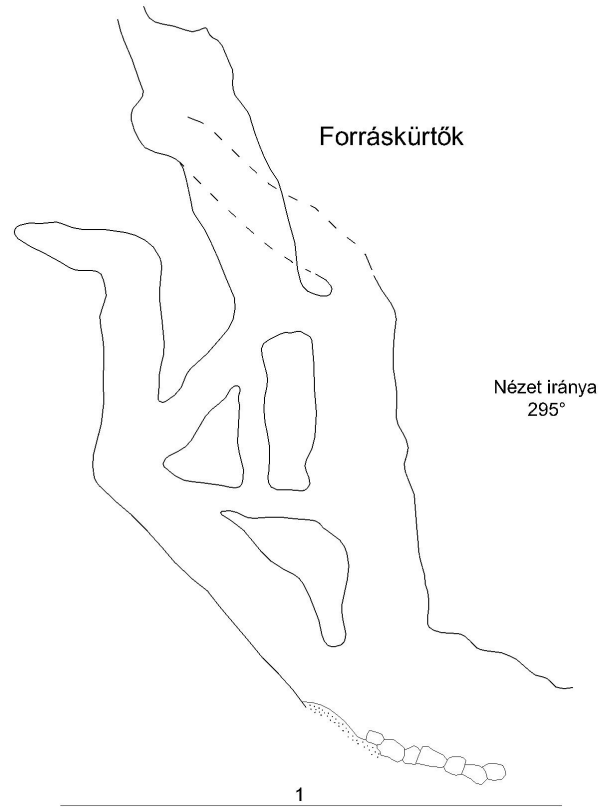

Kataszteri száma: 4840/1
Hossza: 3510 m
Mélysége: -58 m, +46,2 m

Leány-Legény-barlangrendszer

Áttekintő térkép

Készült a Barlangtani Intézet megbízásából
Ariadne Karszt- és Barlangkutató Egyesület
2001.

20 m

Leány-Legény-barlangrendszer ♀ 1

Készült a Természetvédelmi Hivatal Barlangtani Osztálya megbízásából.
Felmérte és szerkesztette az Ariadne Karszt- és Barlangkutató Egyesület.
2001.

A	B
♀ 2	♀ 1A

Régi-rész

♀ 3A

Peep Show

Étterem

Cukrászda

Teve-terem

Erkély

Nyúzda

Teve-termin-kürtő

Leány-Legény-barlangrendszer (lapok kapcsolódási vázlat)

Kapcsolatok a Leány-Legény-barlangrendszer térképén

Ariadne 2001