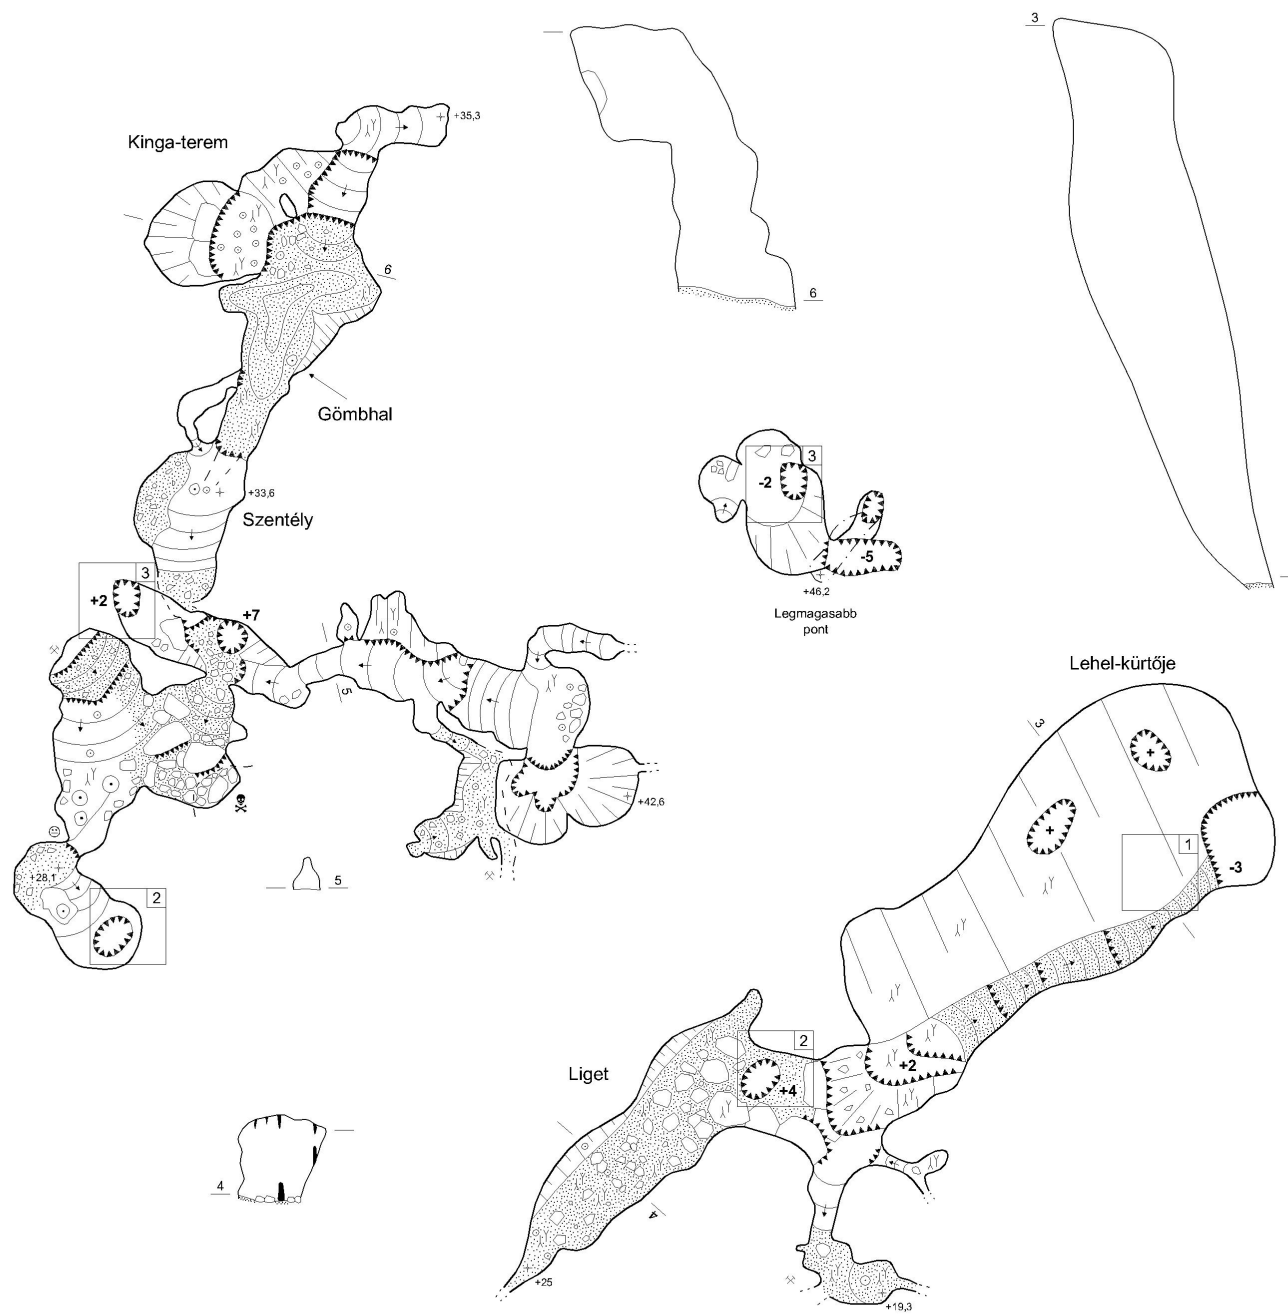

Limbó

Leány-Legény-barlangrendszer ♀ 5

Leány-Legény-barlangrendszer ♂ 1

♂1A	♂2
-----	----

Leány-Legény-barlangrendszer ♂ 2

Cherubion

Leány-Legény-barlangrendszer

♂ 2A1

S
♂ 2

T
♂ 2A2

Cherubion

♂ 2A2

Leány-Legény-barlangrendszer ♂ 3

Sár-lyuk

R	V	Z
♂ 2	♂ 4	♂ 4

Leány-Legény-barlangrendszer ♂ 4

Leány-Legény-barlangrendszer (lapok kapcsolódási vázlat)

Kapcsolatok a Leány-Legény-barlangrendszer térképén

Ariadne 2001