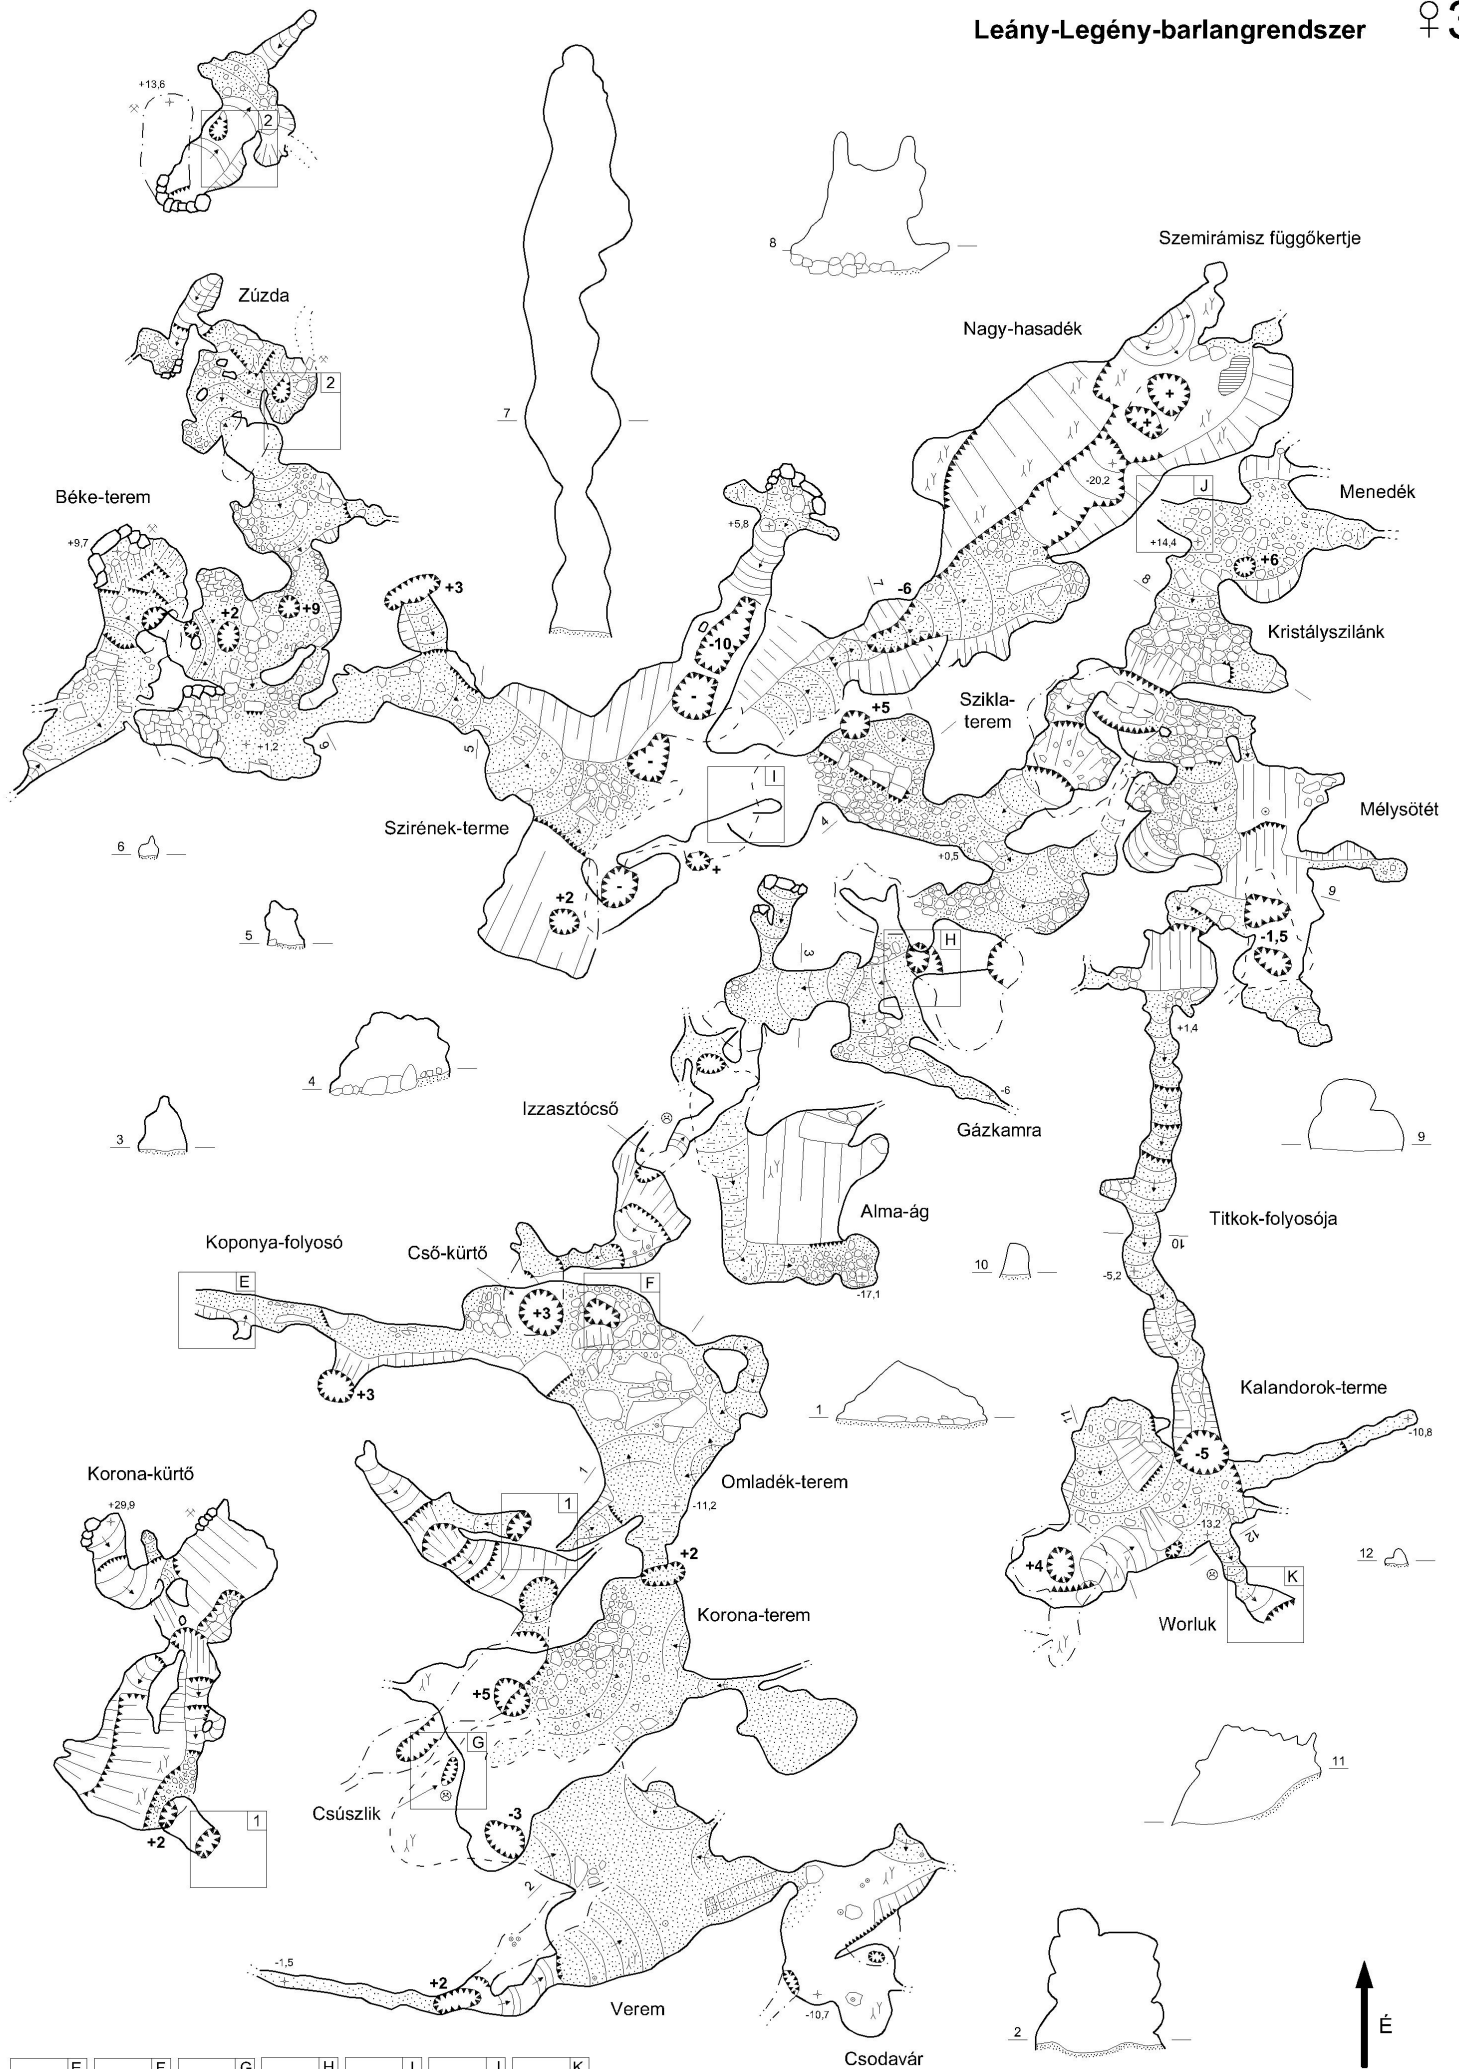

Kataszteri száma: 4840/1
Hossza: 3510 m
Mélysége: -58 m, +46,2 m

Leány-Legény-barlangrendszer

Áttekintő térkép

Készült a Barlangtani Intézet megbízásából
Ariadne Karszt- és Barlangkutató Egyesület
2001.

20 m

Leány-Legény-barlangrendszer

♀ 2

♀ 1	♀ 2A	♀ 2A	♀ 3
-----	------	------	-----

C	D
♀ 2	♀ 2

E	F	G	H	I	J	K
♀ 2	♀ 3A	♀ 3A	♀ 3B	♀ 3B	♀ 3B	♀ 4

F ♀ 3	G ♀ 3	L ♂ 4
----------	----------	----------

Leány-Legény-barlangrendszer

S
♂ 2

T
♂ 2A2

Cherubion

♂ 2A2

Leány-Legény-barlangrendszer ♂ 3

Sár-lyuk

R	V	Z
♂ 2	♂ 4	♂ 4

Leány-Legény-barlangrendszer ♂ 4

Leány-Legény-barlangrendszer (lapok kapcsolódási vázlat)

Kapcsolatok a Leány-Legény-barlangrendszer térképén

Ariadne 2001