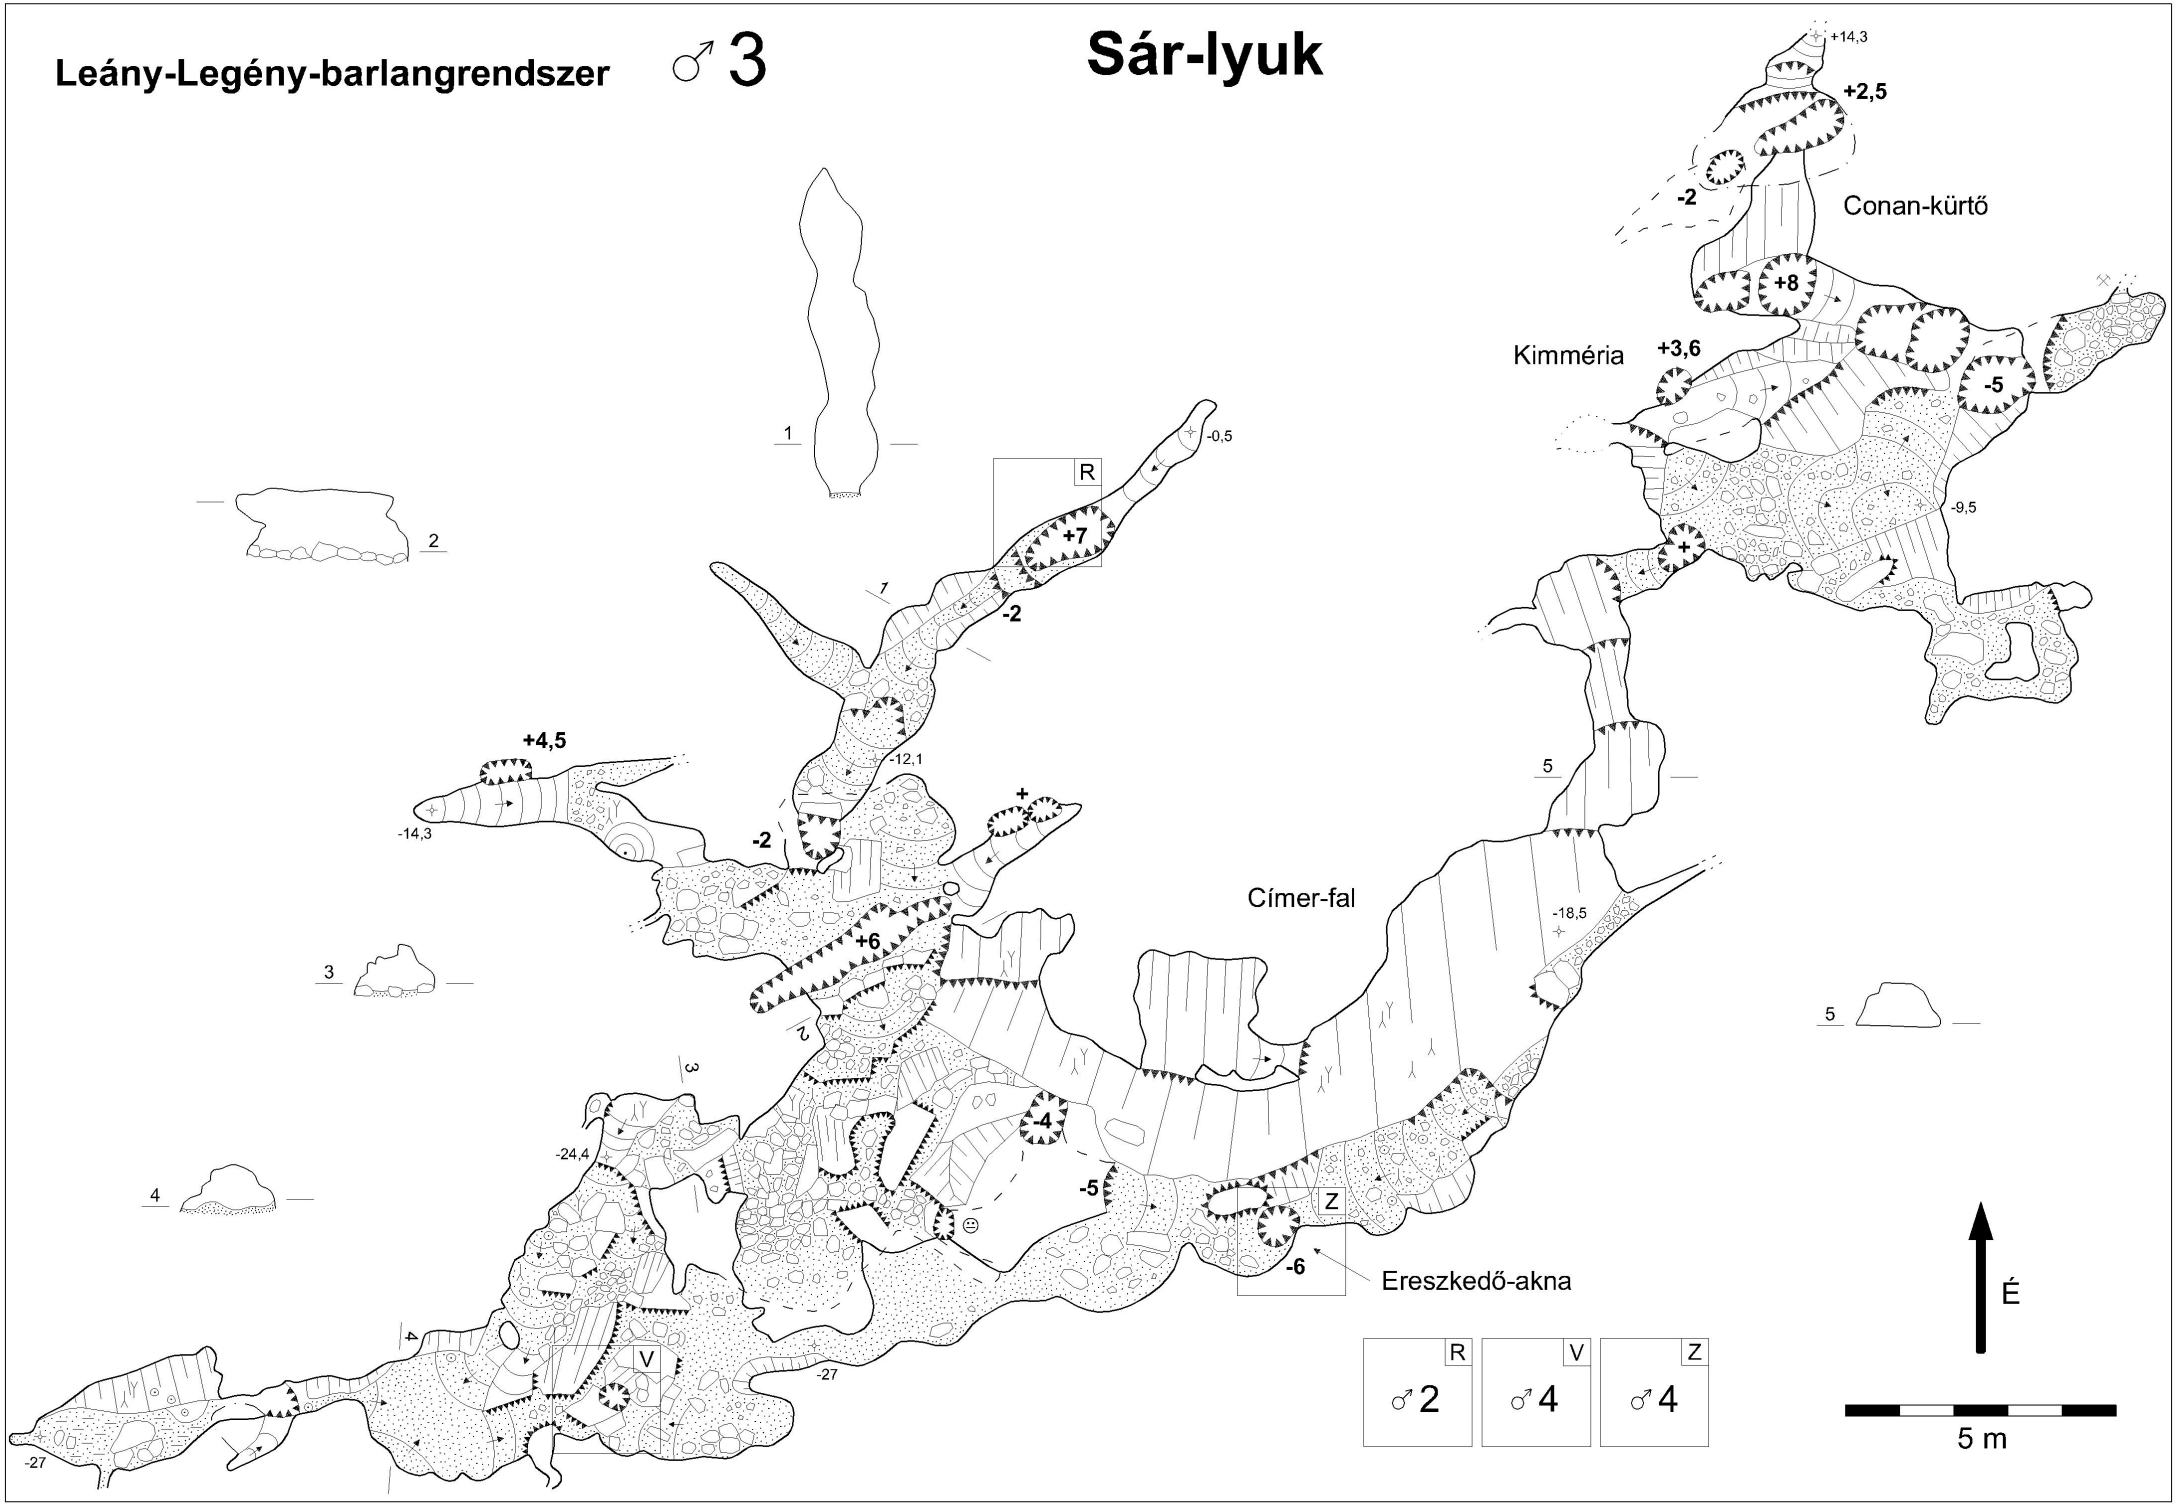

S
♂ 2

T
♂ 2A2

Cherubion

♂ 2A2

Leány-Legény-barlangrendszer ♂ 3

Sár-lyuk

R	V	Z
♂ 2	♂ 4	♂ 4

Leány-Legény-barlangrendszer ♂ 4

Leány-Legény-barlangrendszer (lapok kapcsolódási vázlat)

Kapcsolatok a Leány-Legény-barlangrendszer térképén

Ariadne 2001