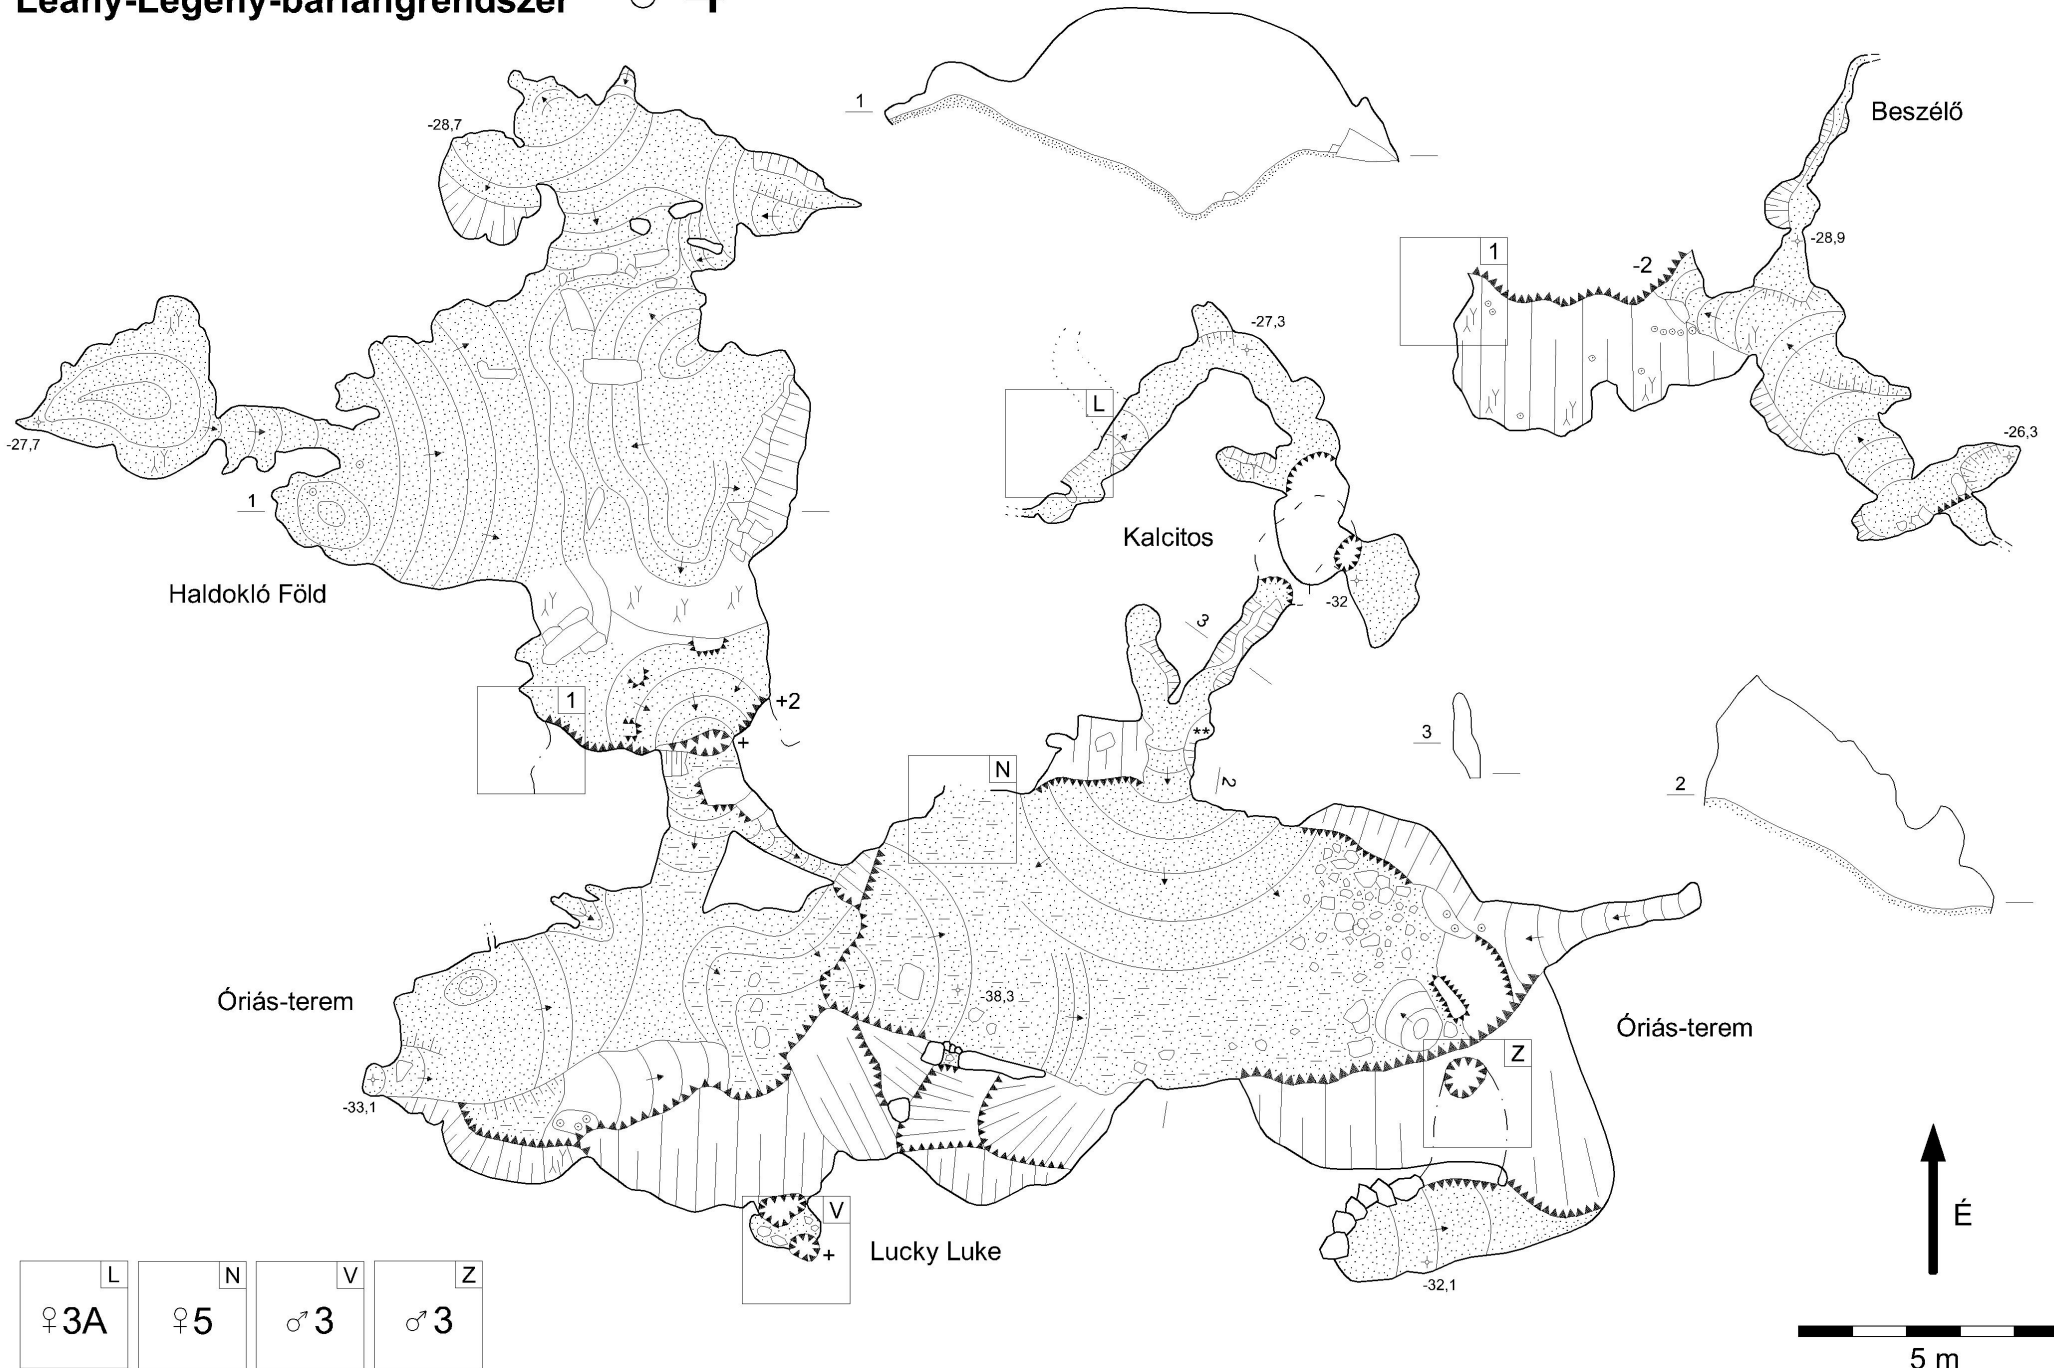

S
♂ 2

T
♂ 2A2

Cherubion

♂ 2A2

Leány-Legény-barlangrendszer ♂ 3

Sár-lyuk

R	V	Z
♂ 2	♂ 4	♂ 4

Leány-Legény-barlangrendszer ♂ 4

Leány-Legény-barlangrendszer (lapok kapcsolódási vázlat)

Kapcsolatok a Leány-Legény-barlangrendszer térképén

Ariadne 2001