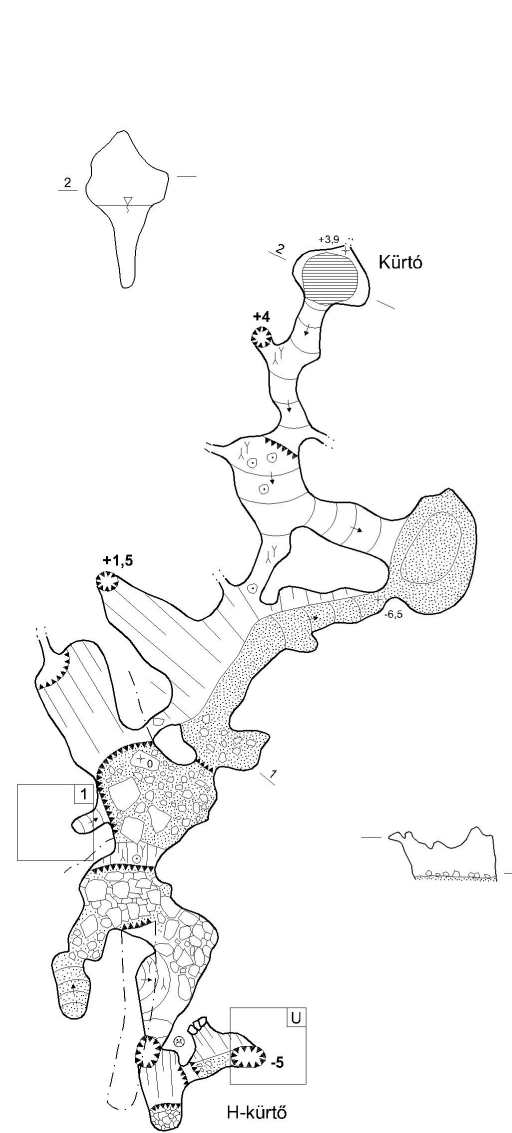

Kataszteri száma: 4840/1
Hossza: 3510 m
Mélysége: -58 m, +46,2 m

Leány-Legény-barlangrendszer

Áttekintő térkép

Készült a Barlangtani Intézet megbízásából
Ariadne Karszt- és Barlangkutató Egyesület
2001.

20 m

Limbó

Leány-Legény-barlangrendszer ♀ 5

Leány-Legény-barlangrendszer ♂ 1

♂1A	♂2
-----	----

Leány-Legény-barlangrendszer ♂ 2

Cherubion

Leány-Legény-barlangrendszer

♂ 2A1

S
♂ 2

T
♂ 2A2

Cherubion

♂ 2A2

Leány-Legény-barlangrendszer ♂ 3

Sár-lyuk

R	V	Z
♂ 2	♂ 4	♂ 4

Leány-Legény-barlangrendszer ♂ 4

Leány-Legény-barlangrendszer (lapok kapcsolódási vázlat)

Kapcsolatok a Leány-Legény-barlangrendszer térképén

Ariadne 2001