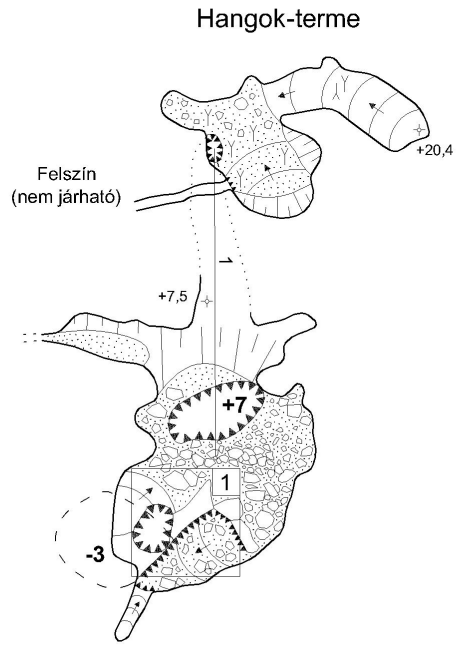

Kataszteri száma: 4840/1
Hossza: 3510 m
Mélysége: -58 m, +46,2 m

Leány-Legény-barlangrendszer

Áttekintő térkép

Készült a Barlangtani Intézet megbízásából
Ariadne Karszt- és Barlangkutató Egyesület
2001.

20 m

Leány-Legény-barlangrendszer ♀ 1

Készült a Természetvédelmi Hivatal Barlangtani Osztálya megbízásából.
Felmérte és szerkesztette az Ariadne Karszt- és Barlangkutató Egyesület.
2001.

A	B
♀ 2	♀ 1A

Régi-rész

♀ 3A

Peep Show

Étterem

Cukrászda

Teve-terem

Erkély

Nyúzda

Teve-termin-kürtő

Leány-Legény-barlangrendszer (lapok kapcsolódási vázlat)

Kapcsolatok a Leány-Legény-barlangrendszer térképén

Ariadne 2001