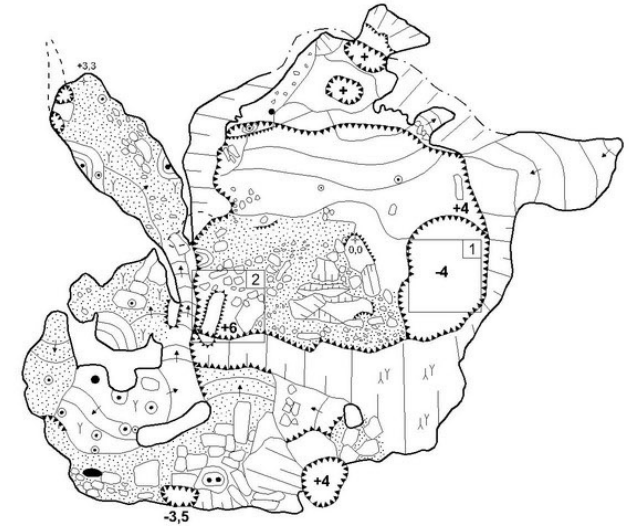

Vénusz-terem