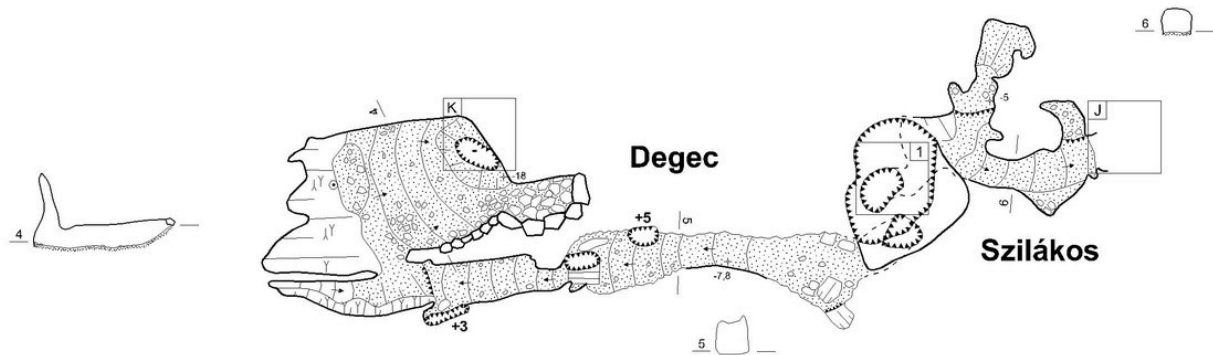

K-terem

Hajnóczy-barlang 9

Felmérte az Ariadne KBE (2005). Készült a Bükki Nemzeti Park Igazgatóság megbízásából.

Hajnóczy-barlang 10

Bogács

Somogyi György emléktér

Sivatagos-terem

Vénusz-terem