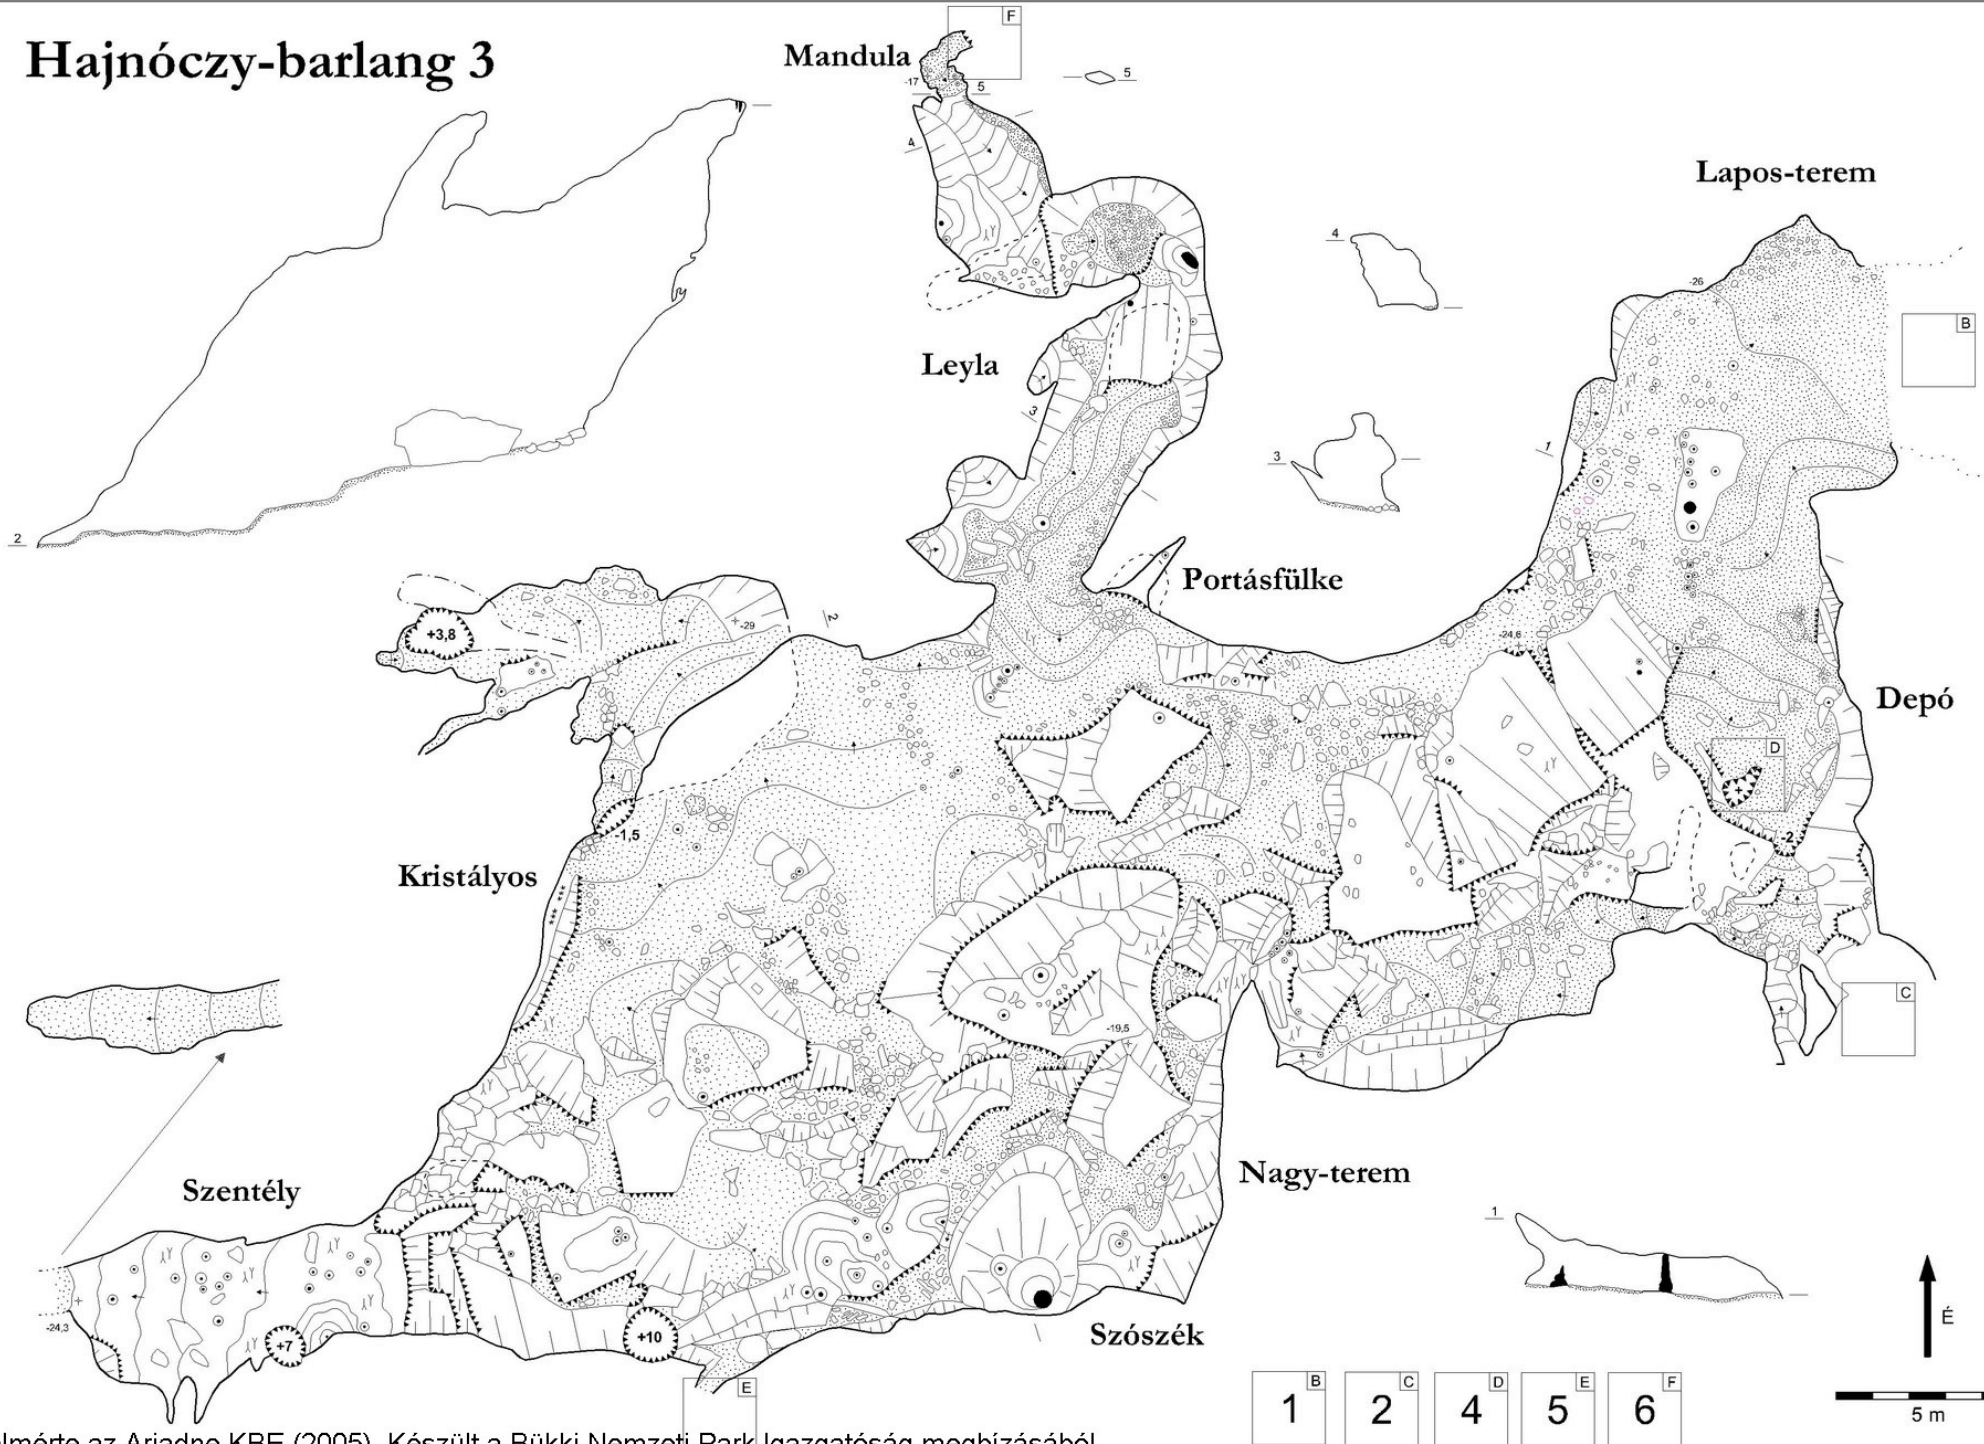

Hajnóczy-barlang 1

Felmérte az Ariadne KBE (2005). Készült a Bükki Nemzeti Park Igazgatóság megbízásából.

Hajnóczy-barlang 2

Hajnóczy-barlang 3

Felmérte az Ariadne KBE (2005). Készült a Bükki Nemzeti Park Igazgatóság megbízásából.