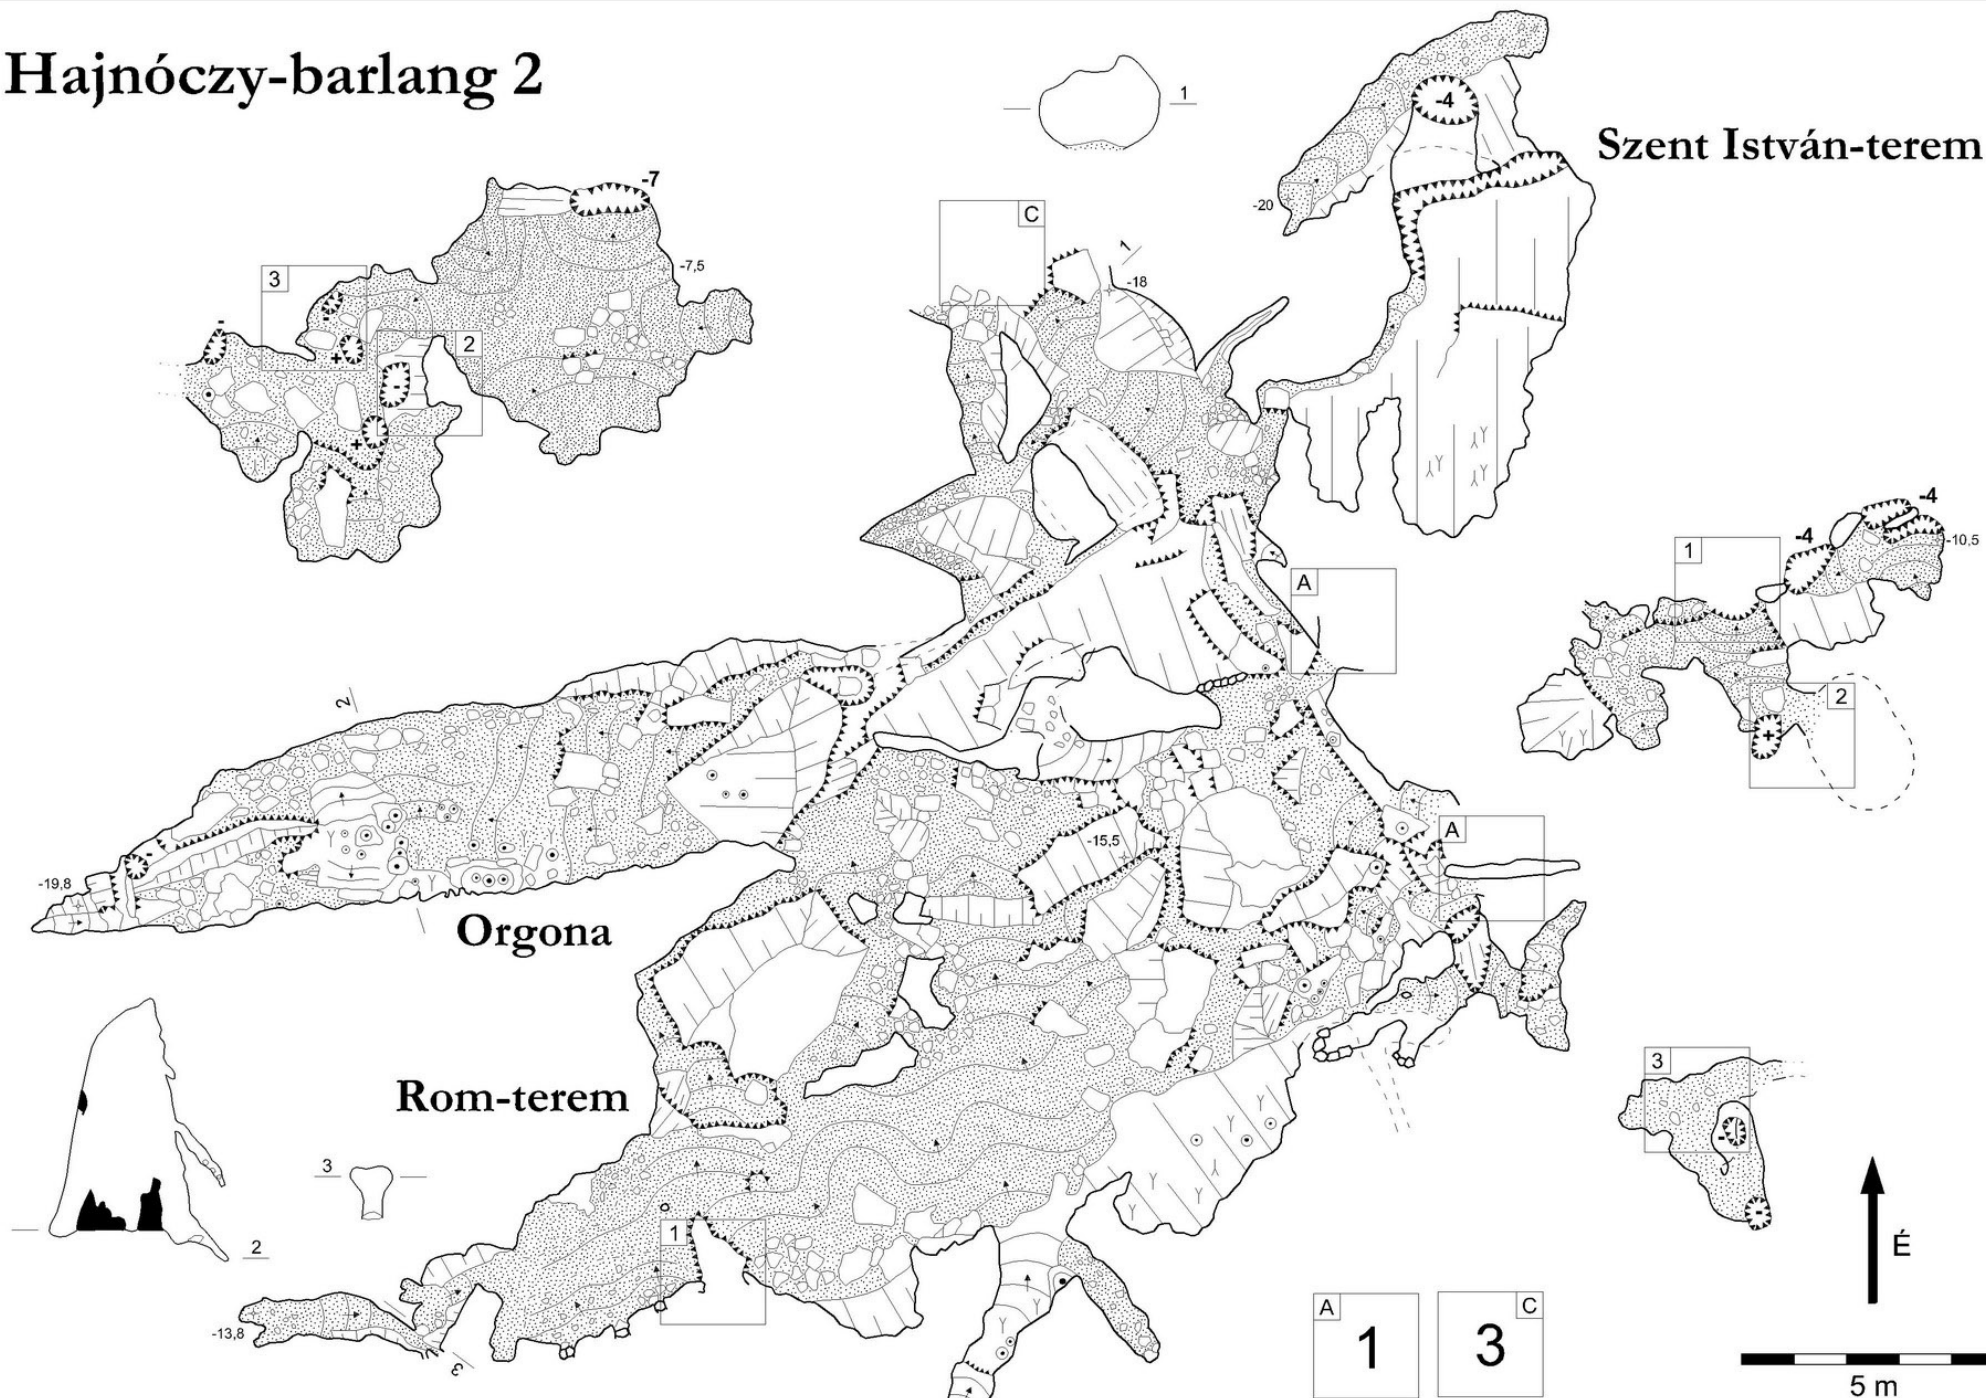

Hajnóczy-barlang 1

Felmérte az Ariadne KBE (2005). Készült a Bükki Nemzeti Park Igazgatóság megbízásából.

Hajnóczy-barlang 2

Hajnóczy-barlang 3

Felmérte az Ariadne KBE (2005). Készült a Bükki Nemzeti Park Igazgatóság megbízásából.

Felmérte az Ariadne KBE (2005). Készült a Bükki Nemzeti Park Igazgatóság megbízásából.

Hajnóczy-barlang 18

Stromfi

Hajnóczy-barlang 19

17^T 20^V

Hajnóczy-barlang 20