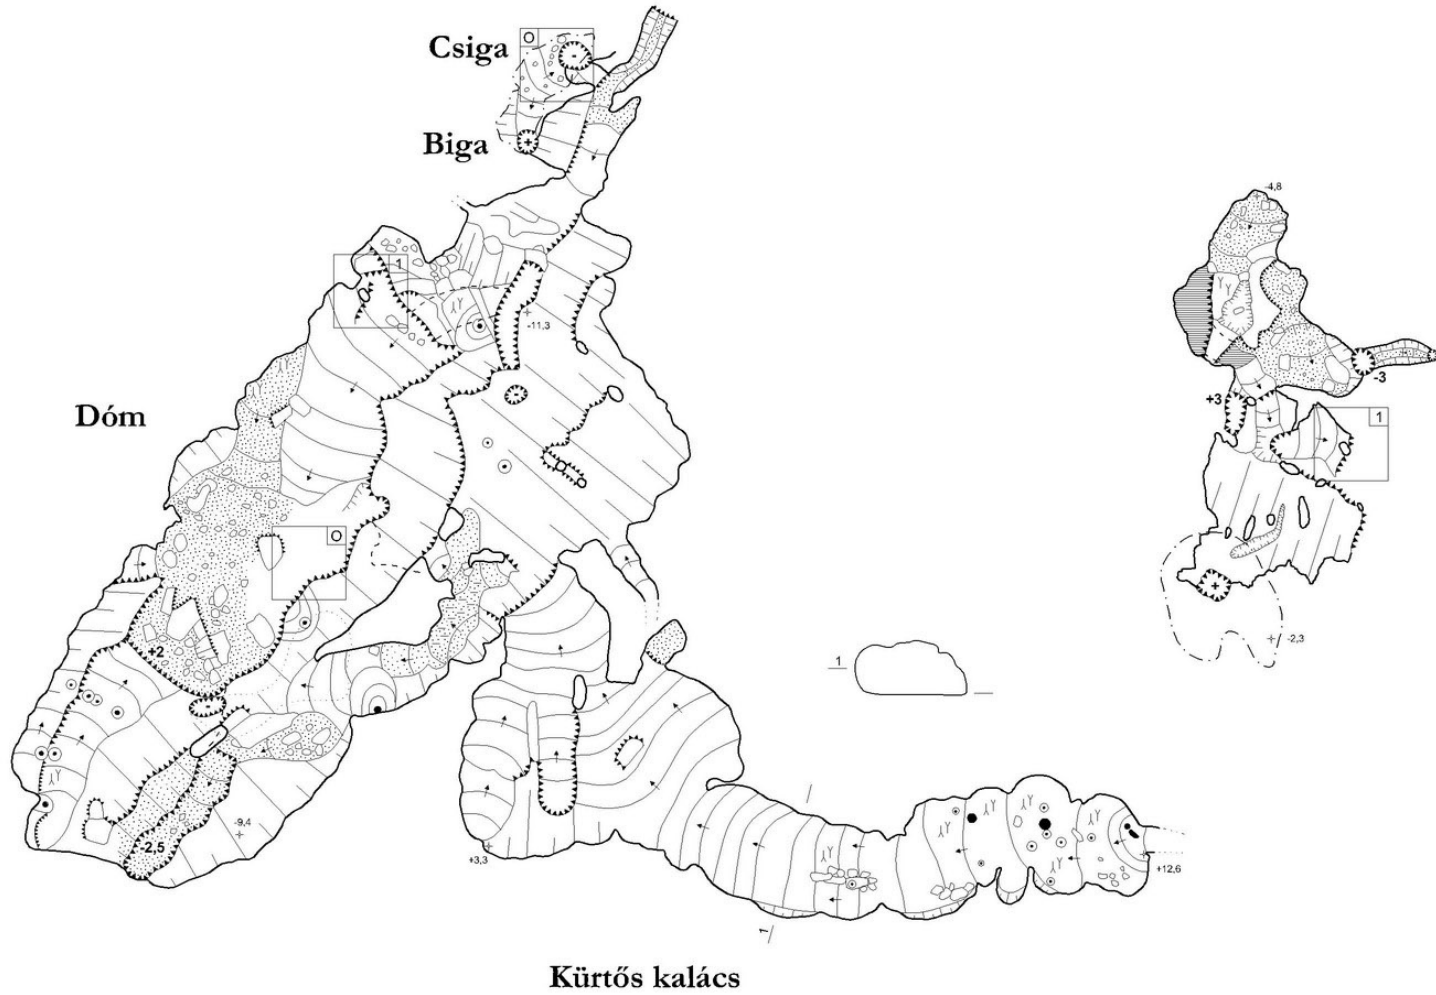

Hajnóczy-barlang 14

Jubileum-ág