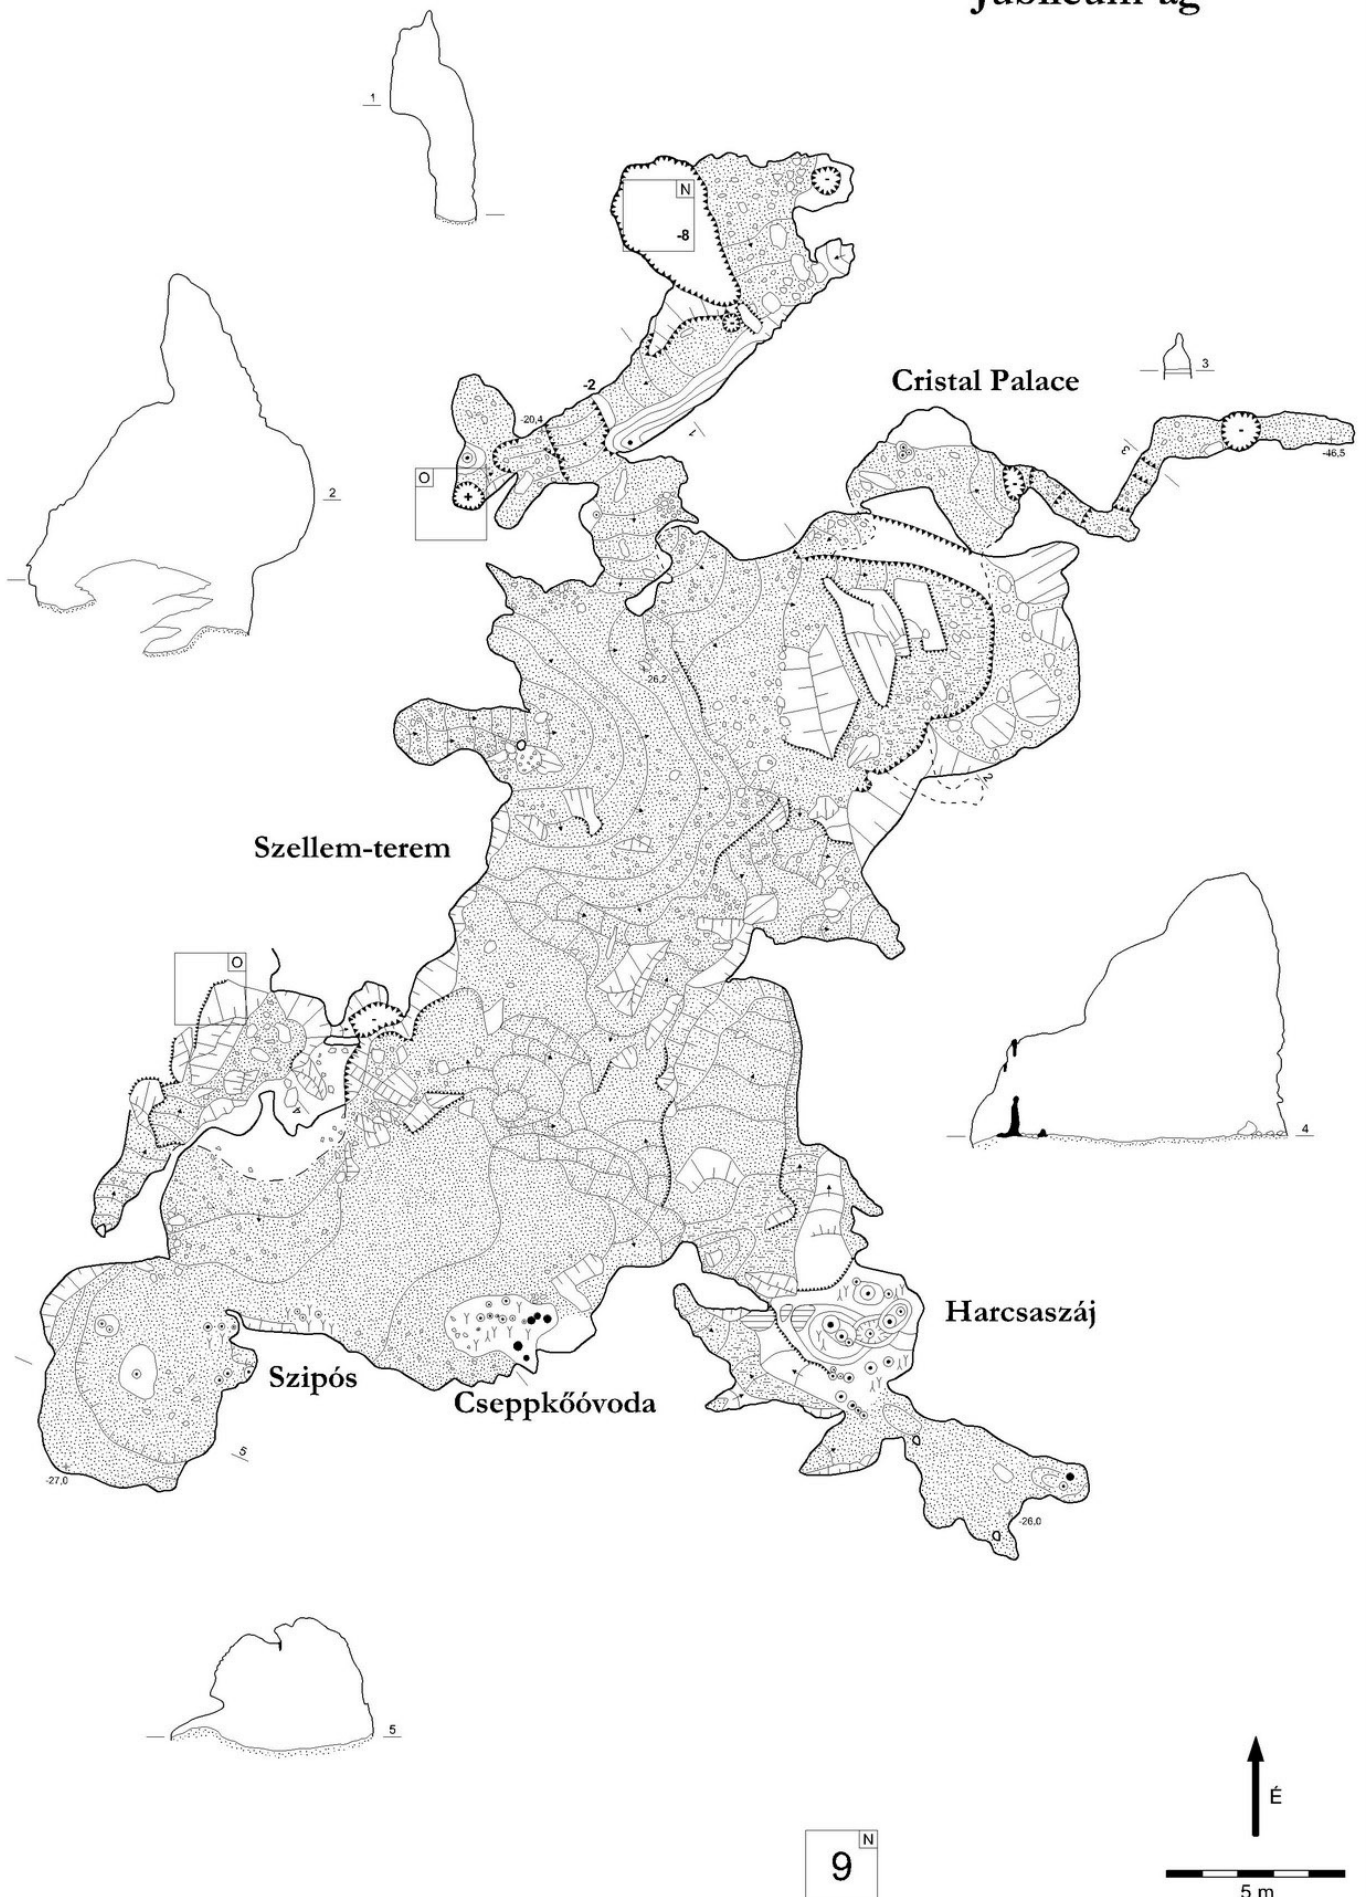

Hajnóczy-barlang 13 Jubileum-ág