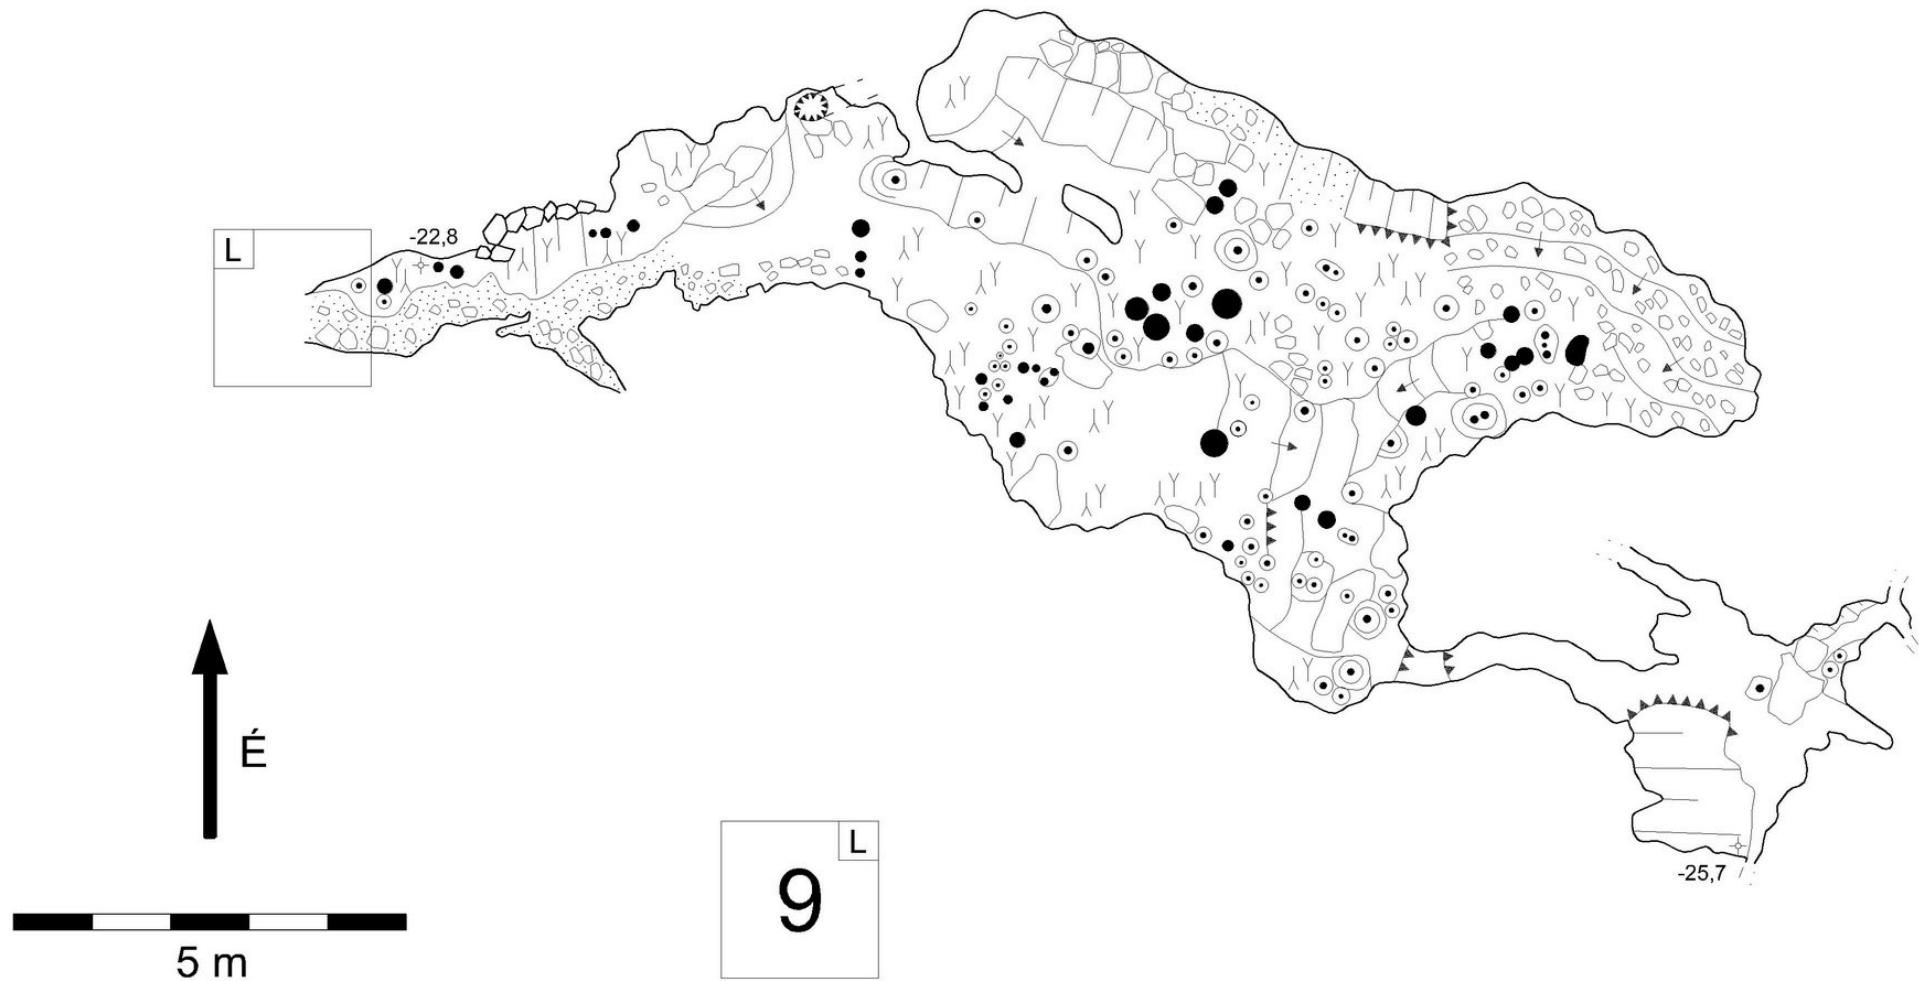

Hajnóczy-barlang 11

Balás Anna Cintórium