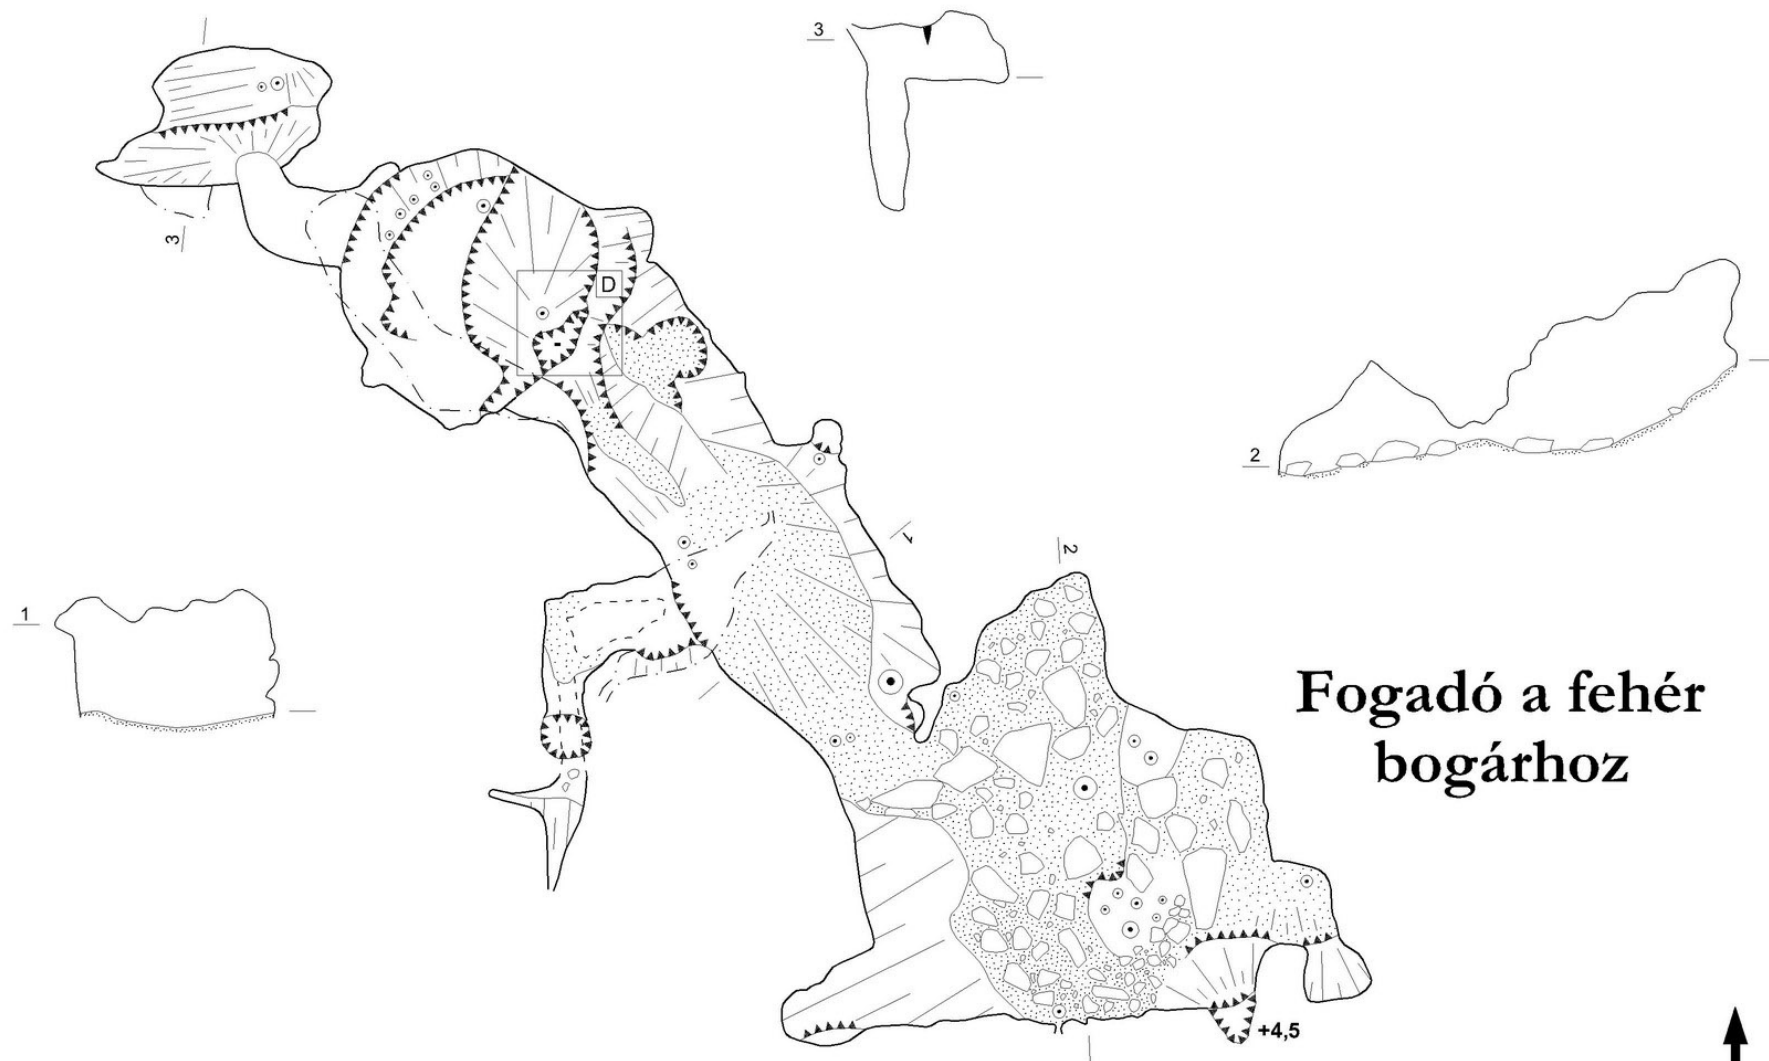

Hajnóczy-barlang 4

Fogadó a fehér
bogárhoz

3^D