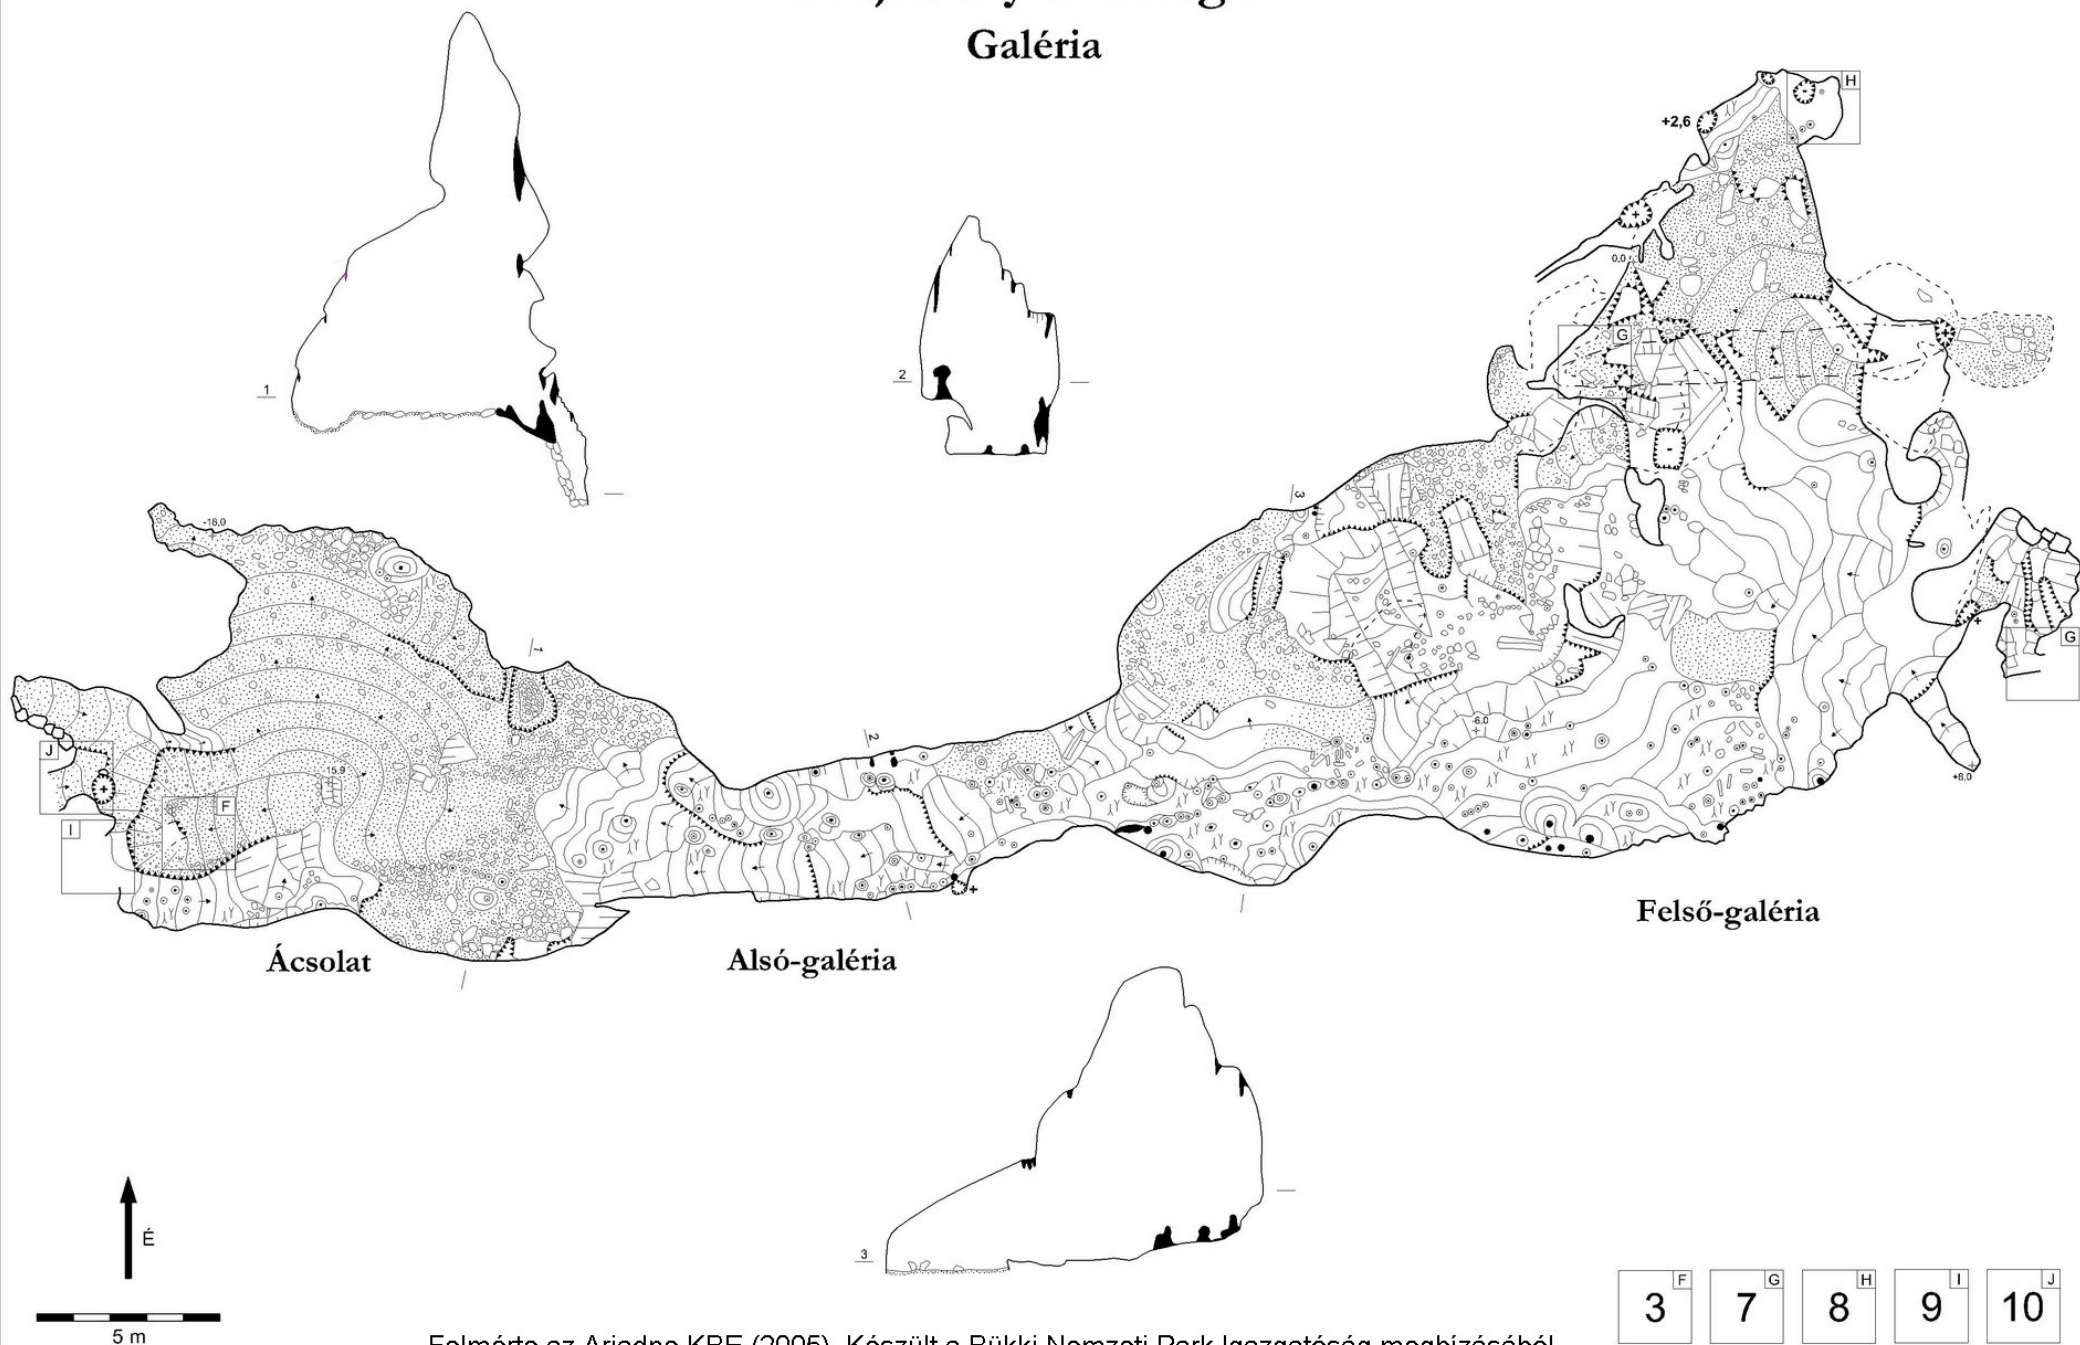

Hajnóczy-barlang 6

Galéria

Felmérte az Ariadne KBE (2005). Készült a Bükki Nemzeti Park Igazgatóság megbízásából.