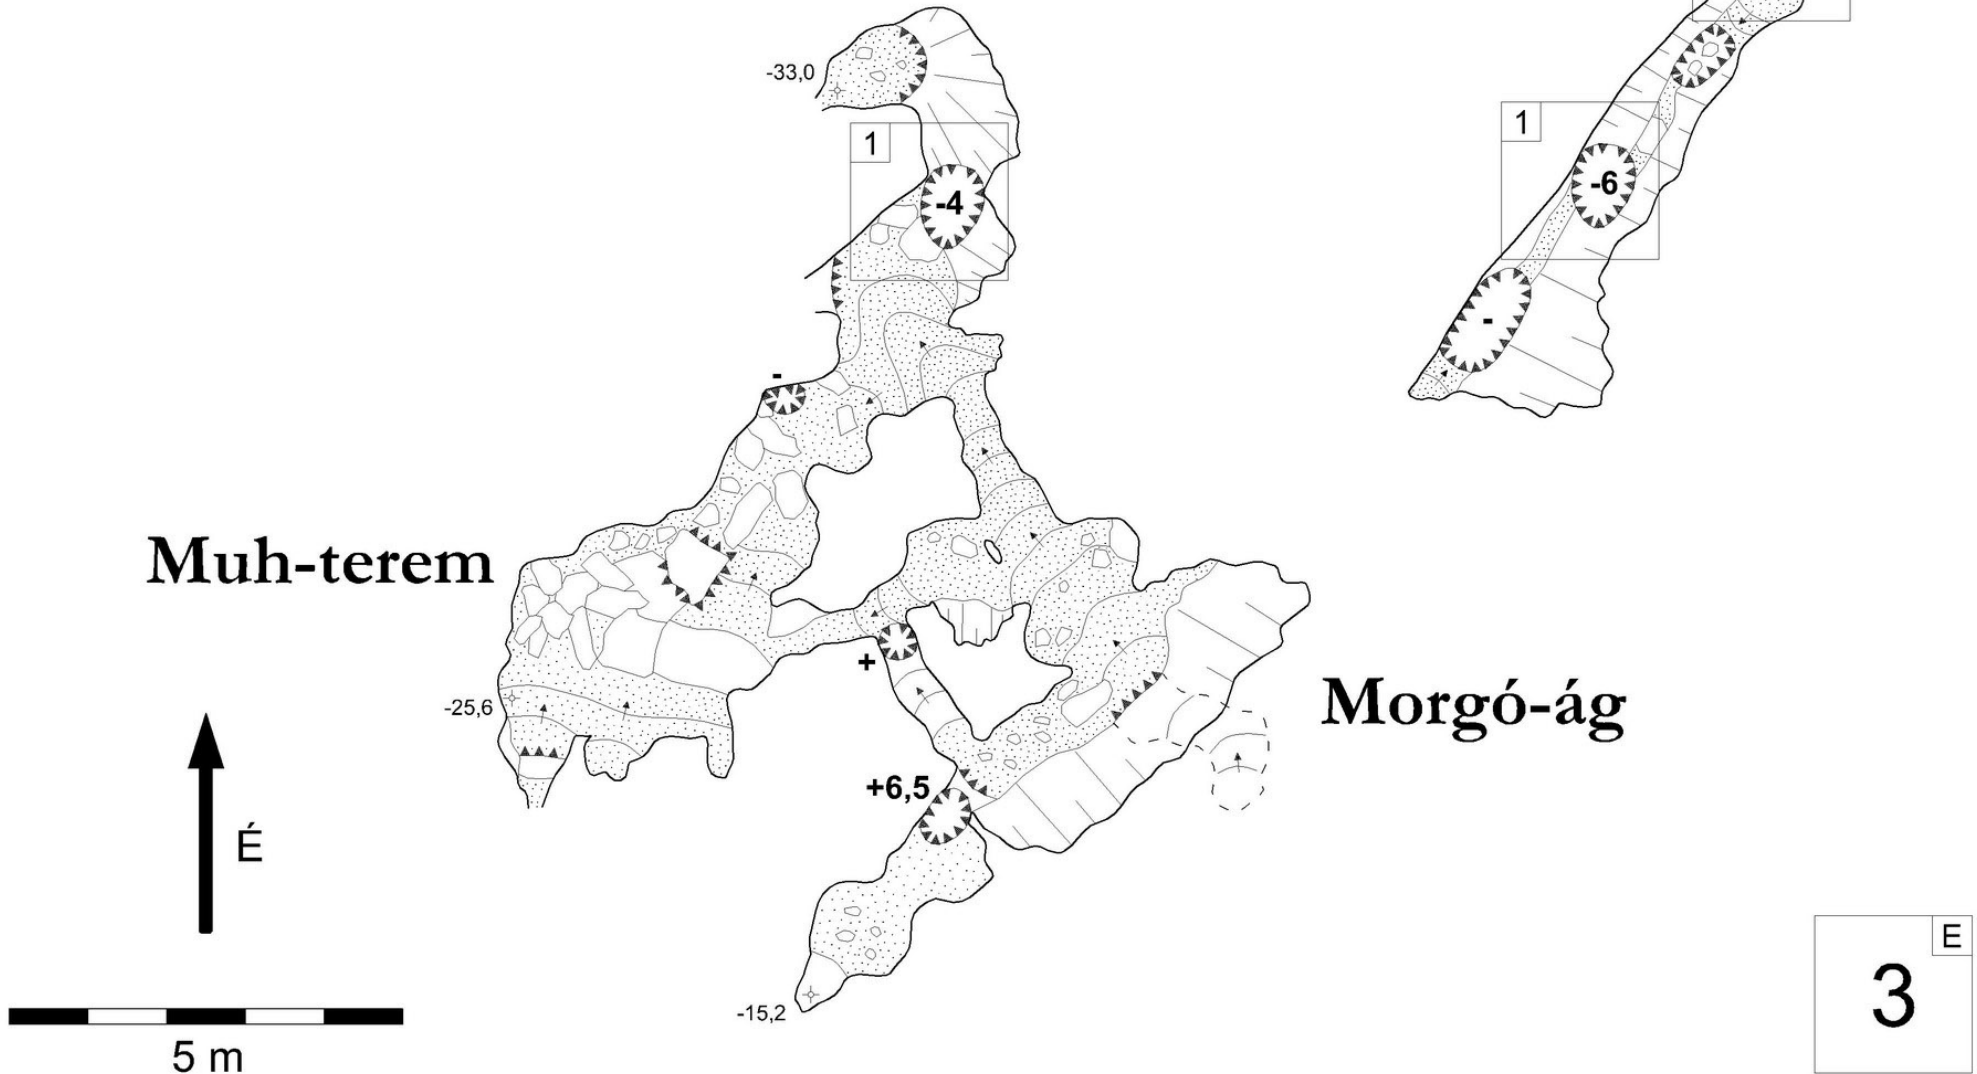

Hajnóczy-barlang 5

Muh-ág

Muh-terem

Morgó-ág