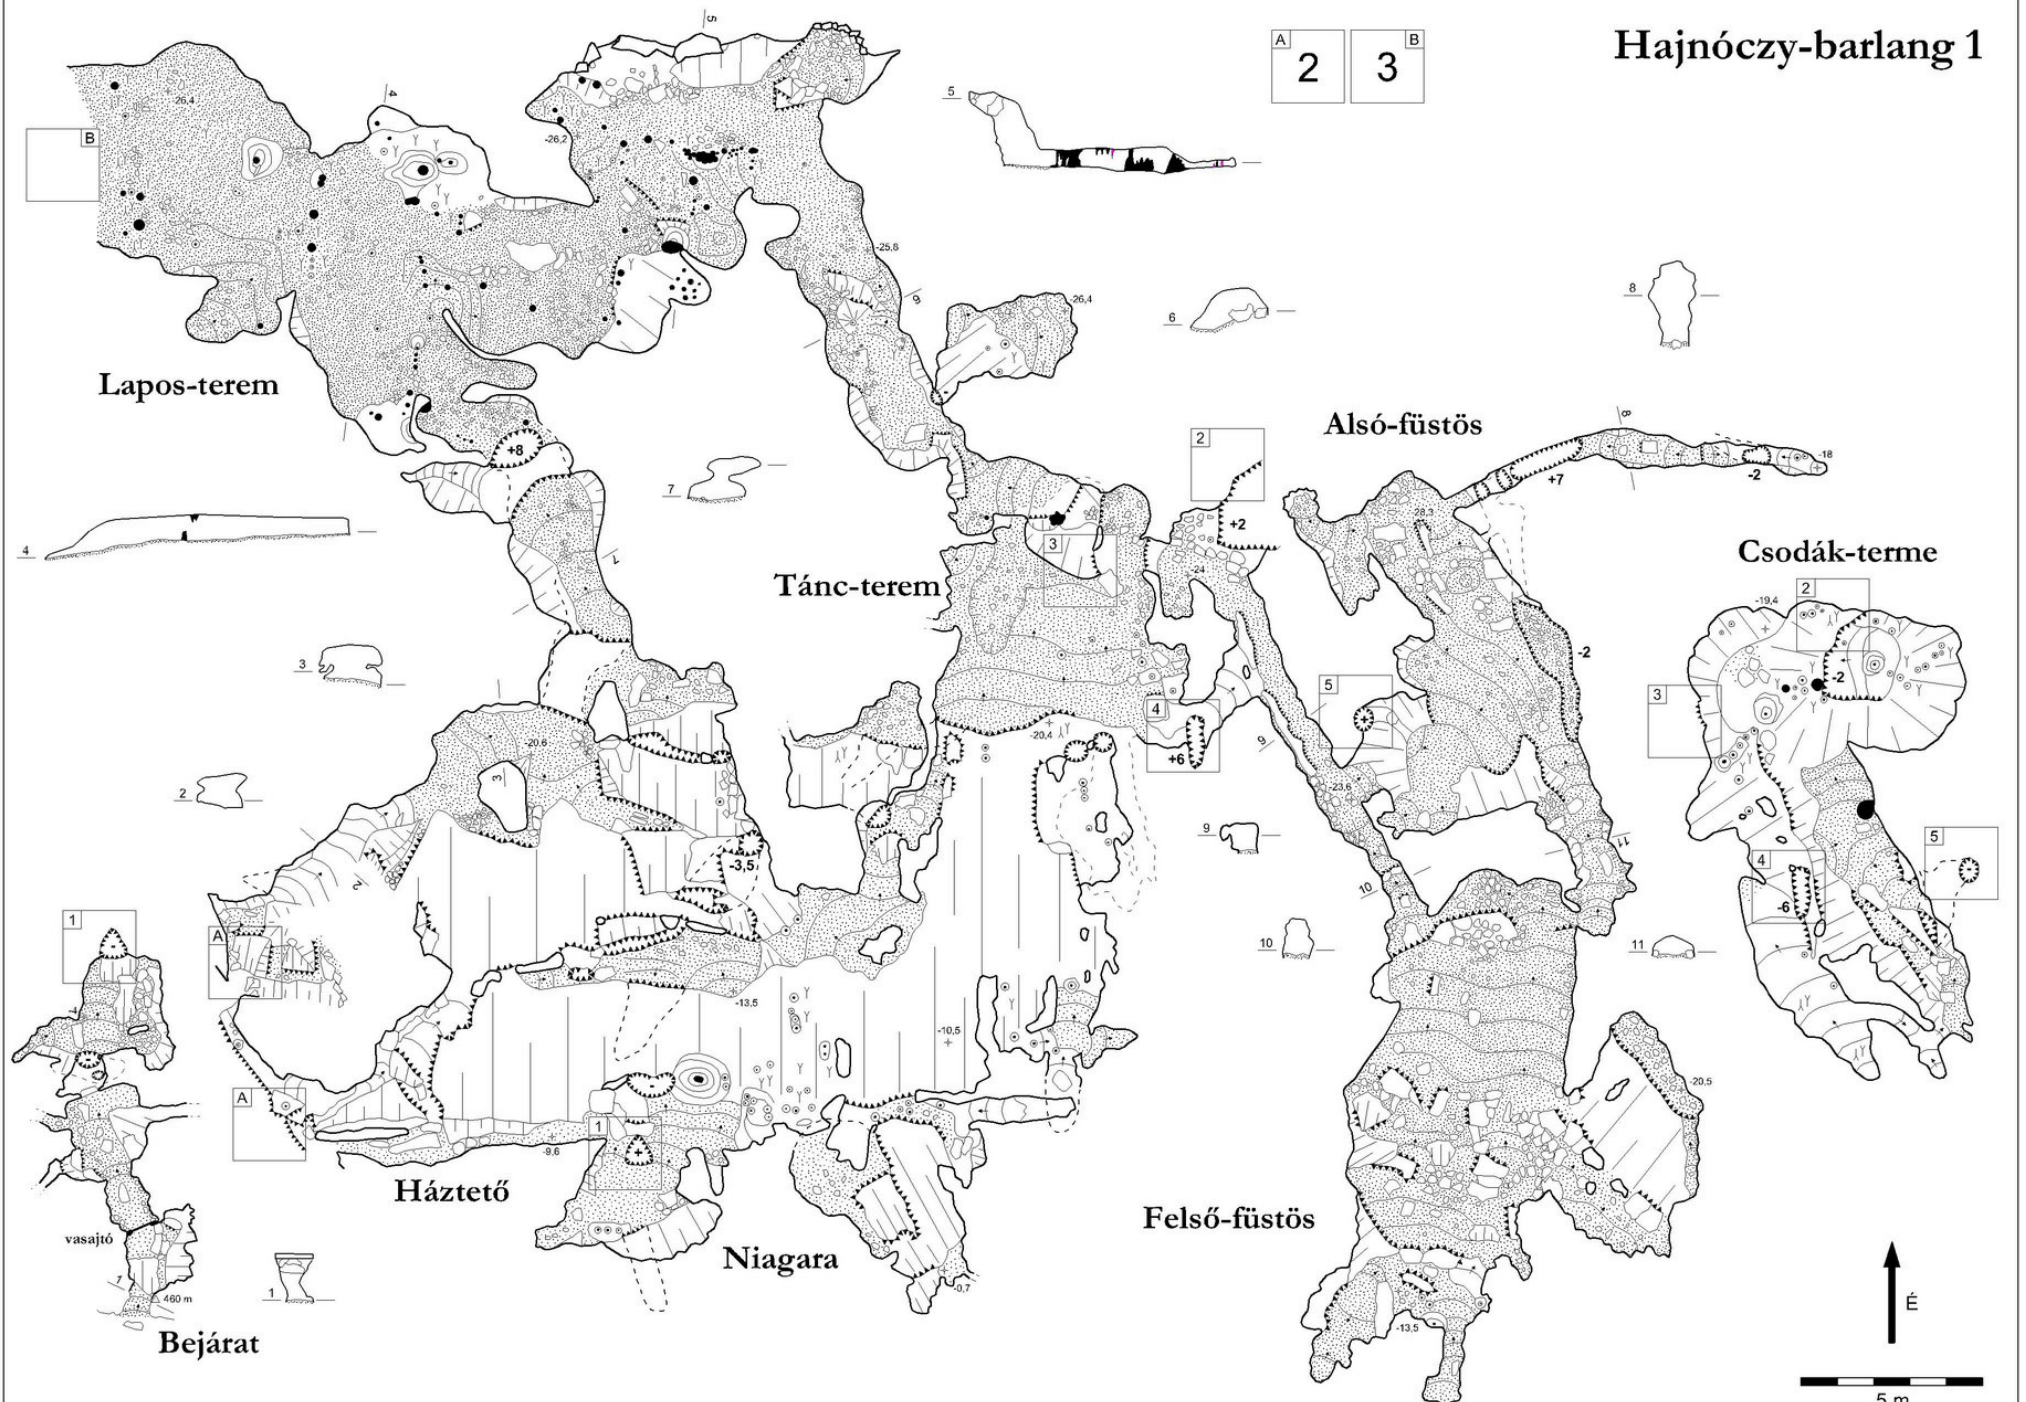

Hajnóczy-barlang 1

Felmérte az Ariadne KBE (2005). Készült a Bükki Nemzeti Park Igazgatóság megbízásából.

Hajnóczy-barlang 2

Hajnóczy-barlang 3

Felmérte az Ariadne KBE (2005). Készült a Bükki Nemzeti Park Igazgatóság megbízásából.