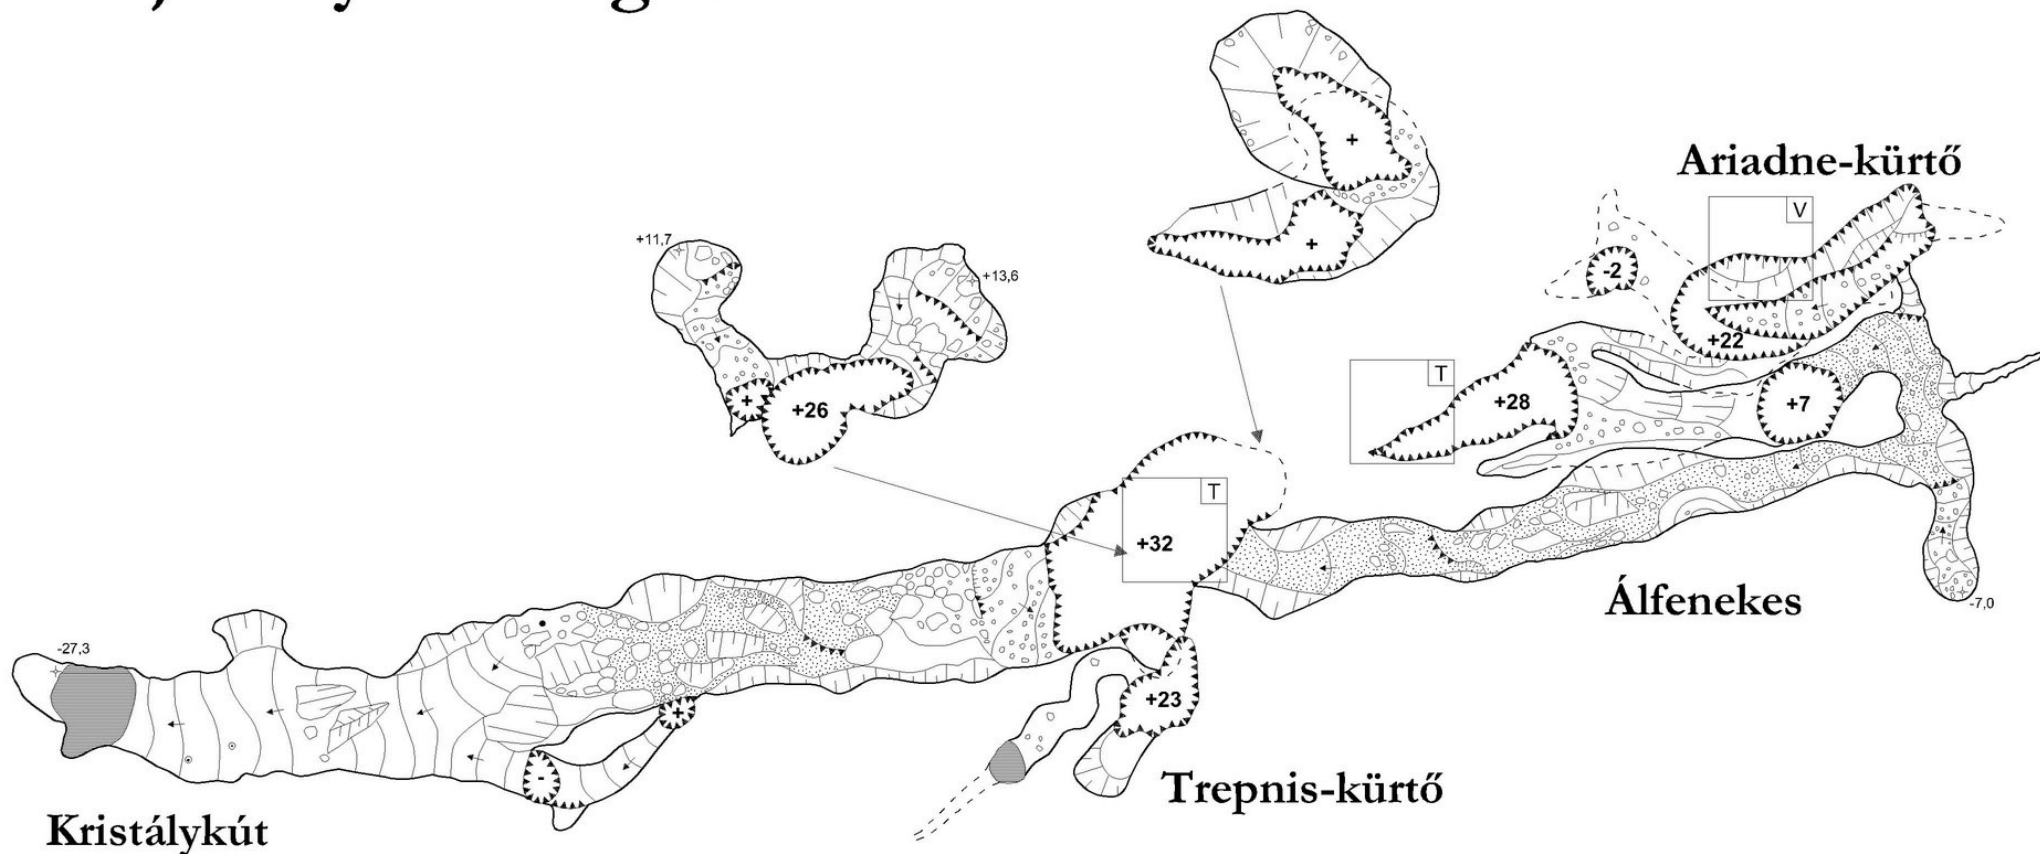

Felmérte az Ariadne KBE (2005). Készült a Bükki Nemzeti Park Igazgatóság megbízásából.

Hajnóczy-barlang 18

Stromfi

Hajnóczy-barlang 19

17^T 20^V

Hajnóczy-barlang 20