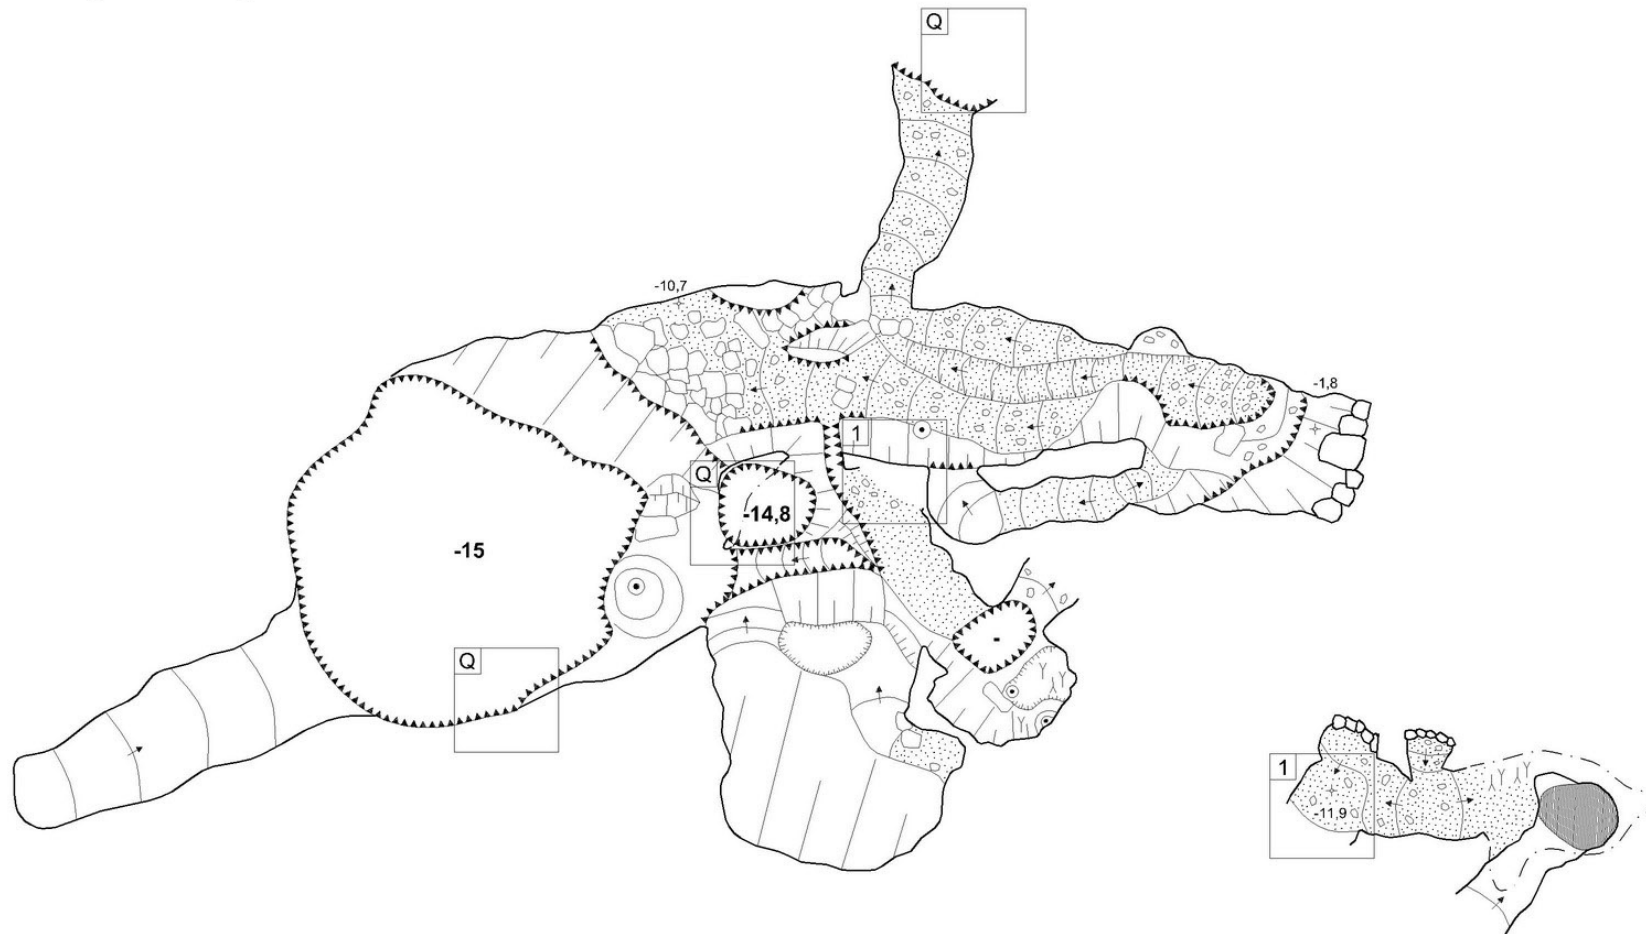

Hajnóczy-barlang 13 Jubileum-ág

Hajnóczy-barlang 14

Jubileum-ág

Hajnóczy-barlang 16

Szojuz-Apolló

15^Q

Felmérte az Ariadne KBE (2005). Készült a Bükki Nemzeti Park Igazgatóság megbízásából.

Hajnóczy-barlang 17

Felmérte az Ariadne KBE (2005). Készült a Bükki Nemzeti Park Igazgatóság megbízásából.

Hajnóczy-barlang 18

Stromfi

Hajnóczy-barlang 19

17^T 20^V

Hajnóczy-barlang 20