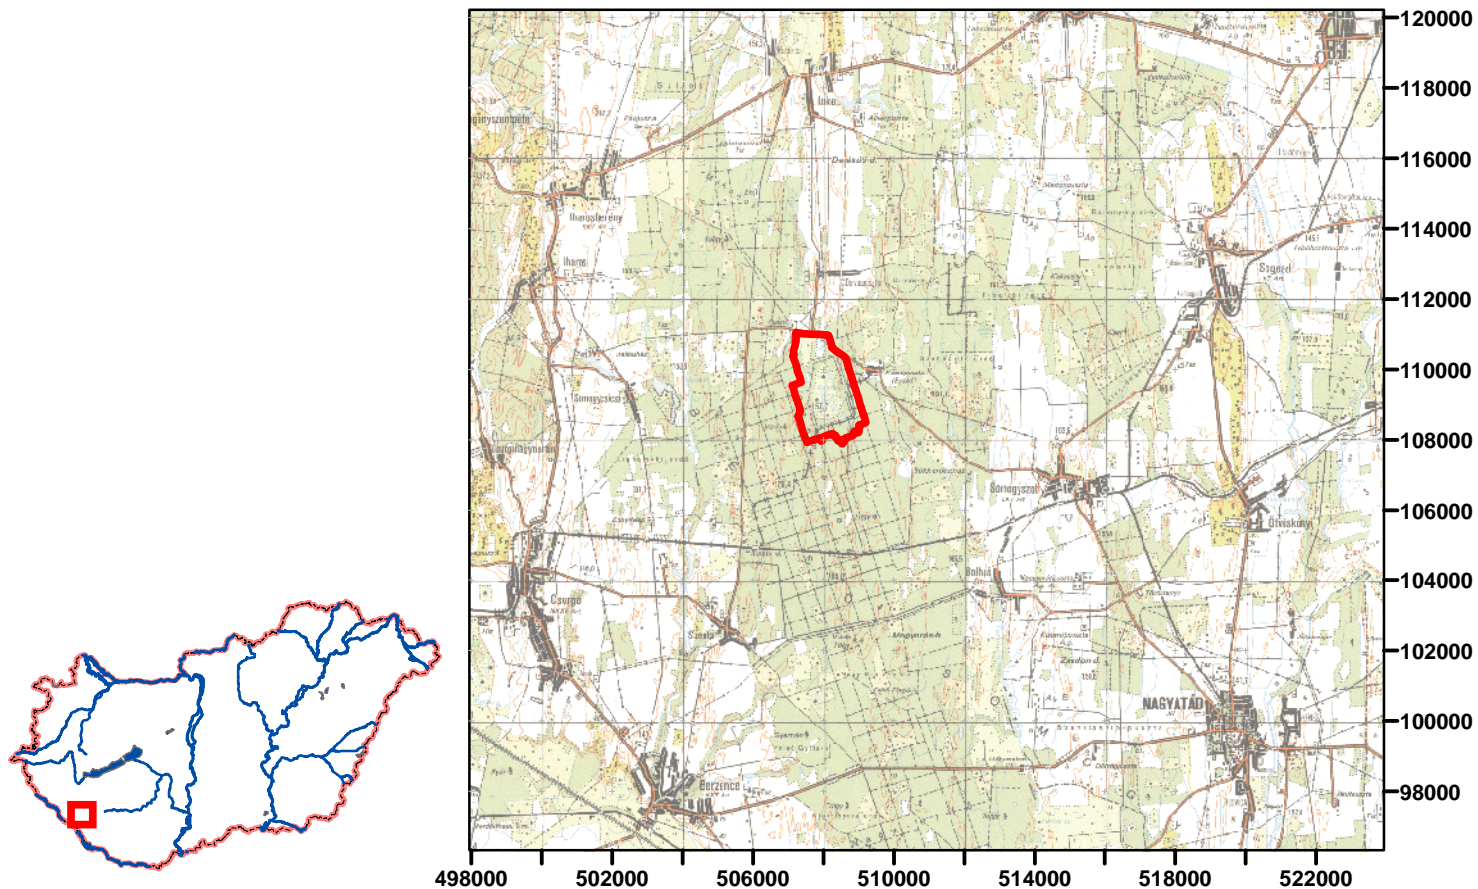

# A Baláta-tó természetvédelmi terület elhelyezkedése

M = 1: 100 000

M = 1: 10 000