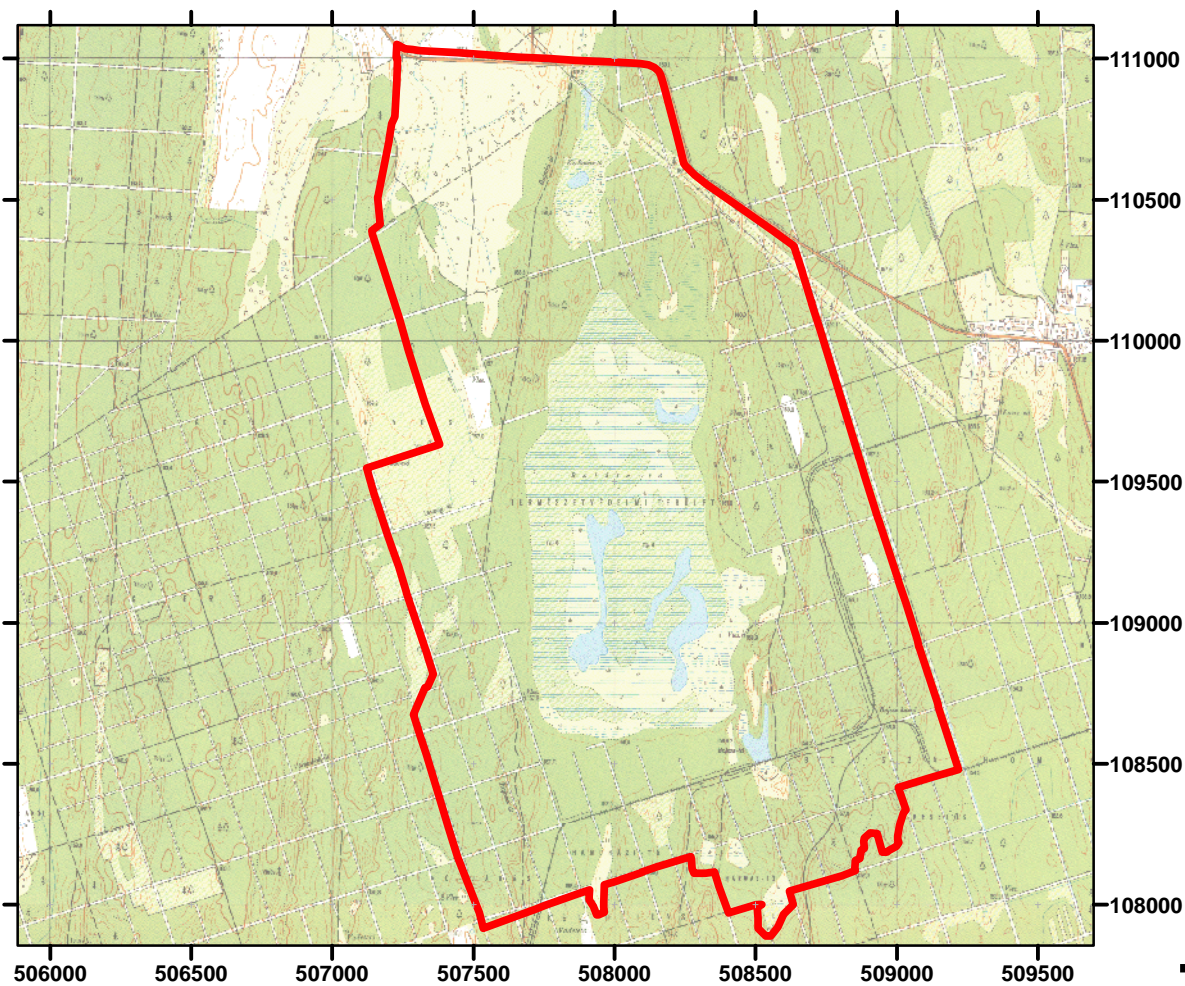

# A Baláta-tó természetvédelmi terület elhelyezkedése

M = 1: 100 000

M = 1: 10 000