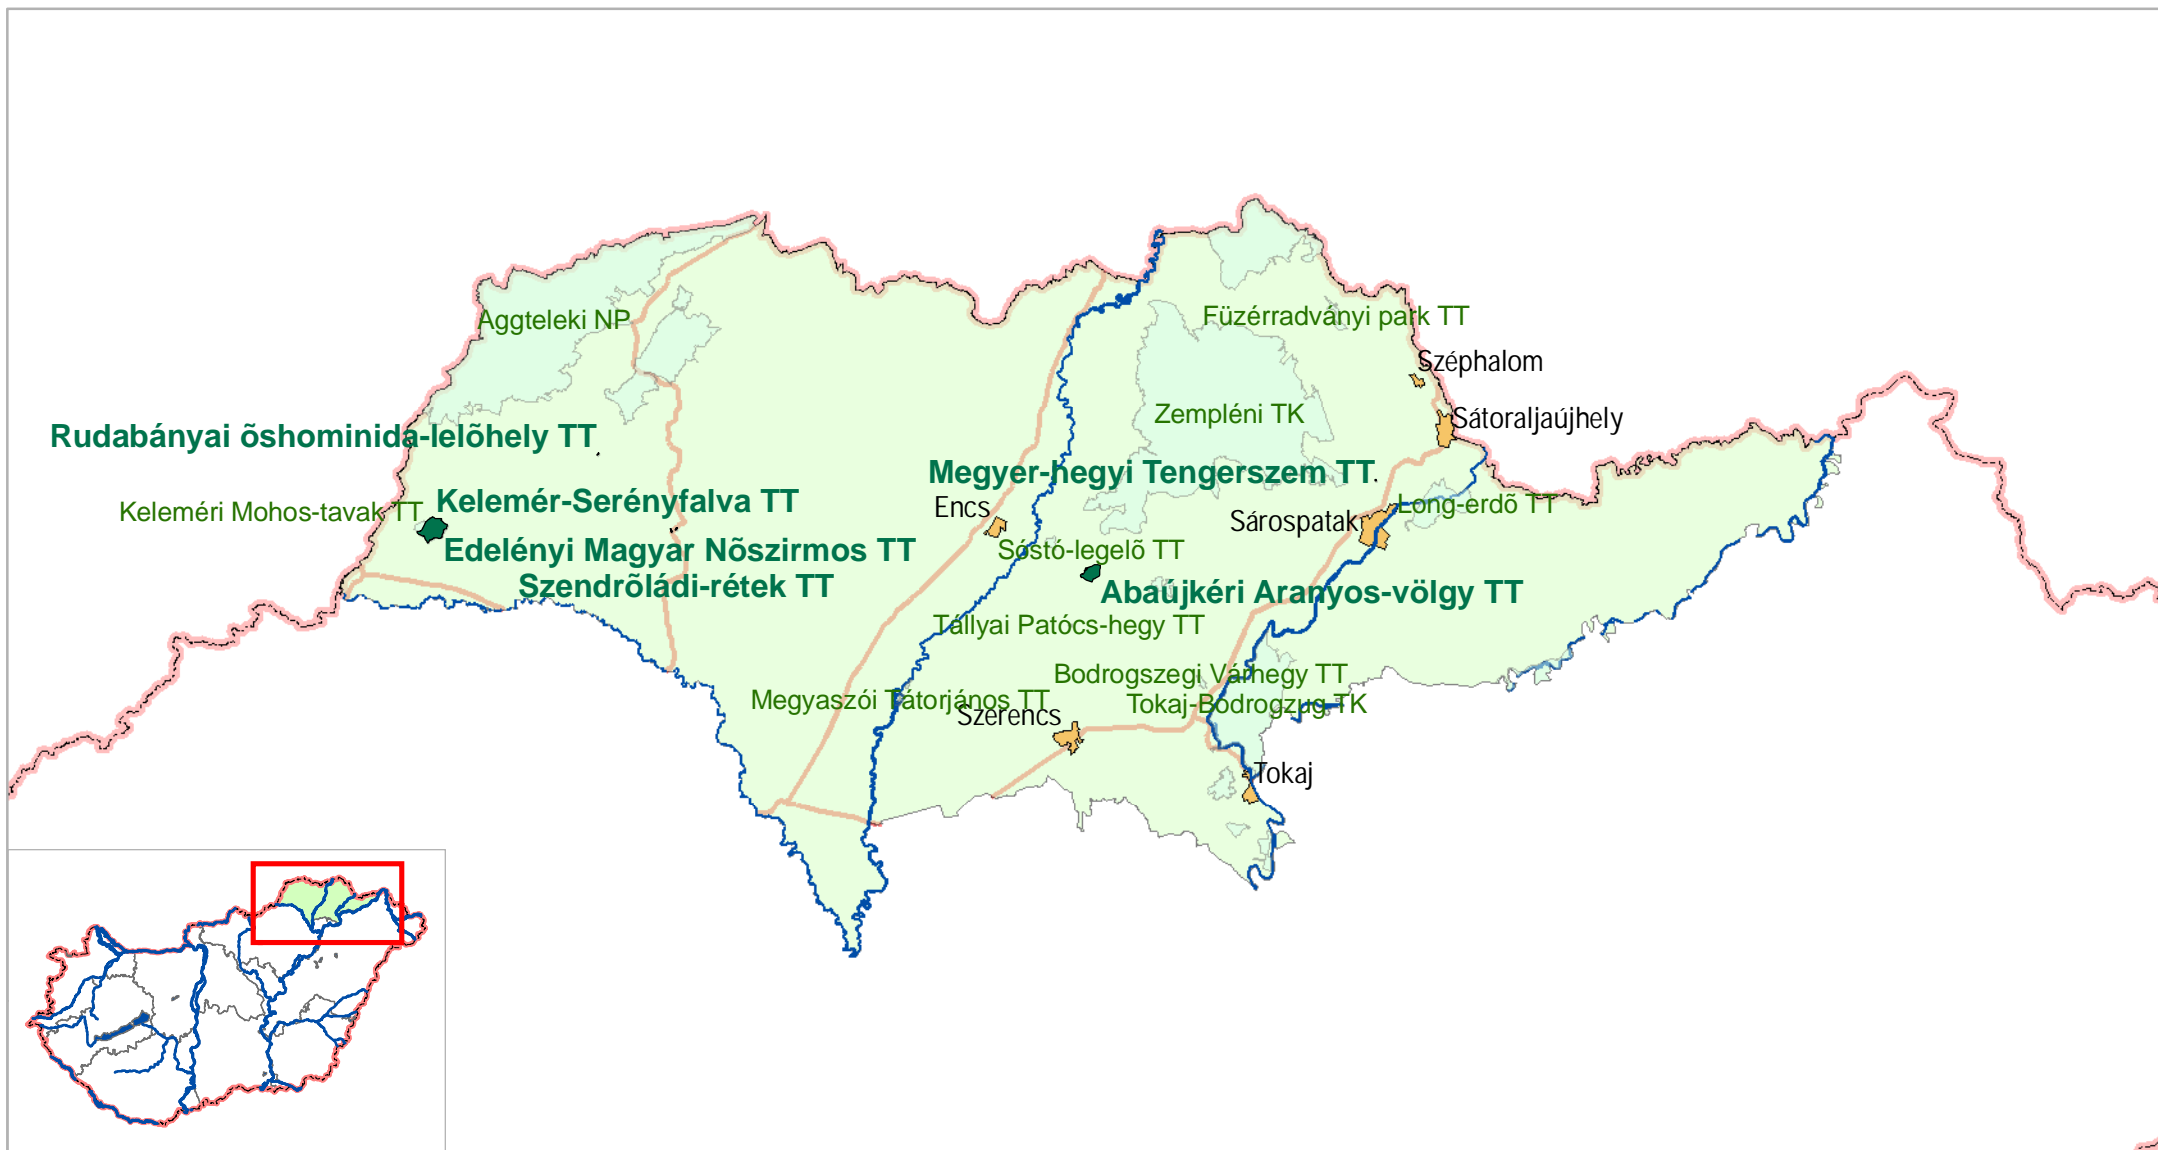

Jogszabályban megjelent természetvédelmi kezelési tervvel rendelkező országos jelentőségű védett természeti területek az Aggteleki Nemzeti Park Igazgatóság működési területén

Jelmagyarázat

- Jogszabályban megjelent természetvédelmi kezelési tervvel rendelkező országos jelentőségű védett természeti terület
- Országos jelentőségű védett természeti terület

- Település
- Út
- Vízfolyás
- Országghatár