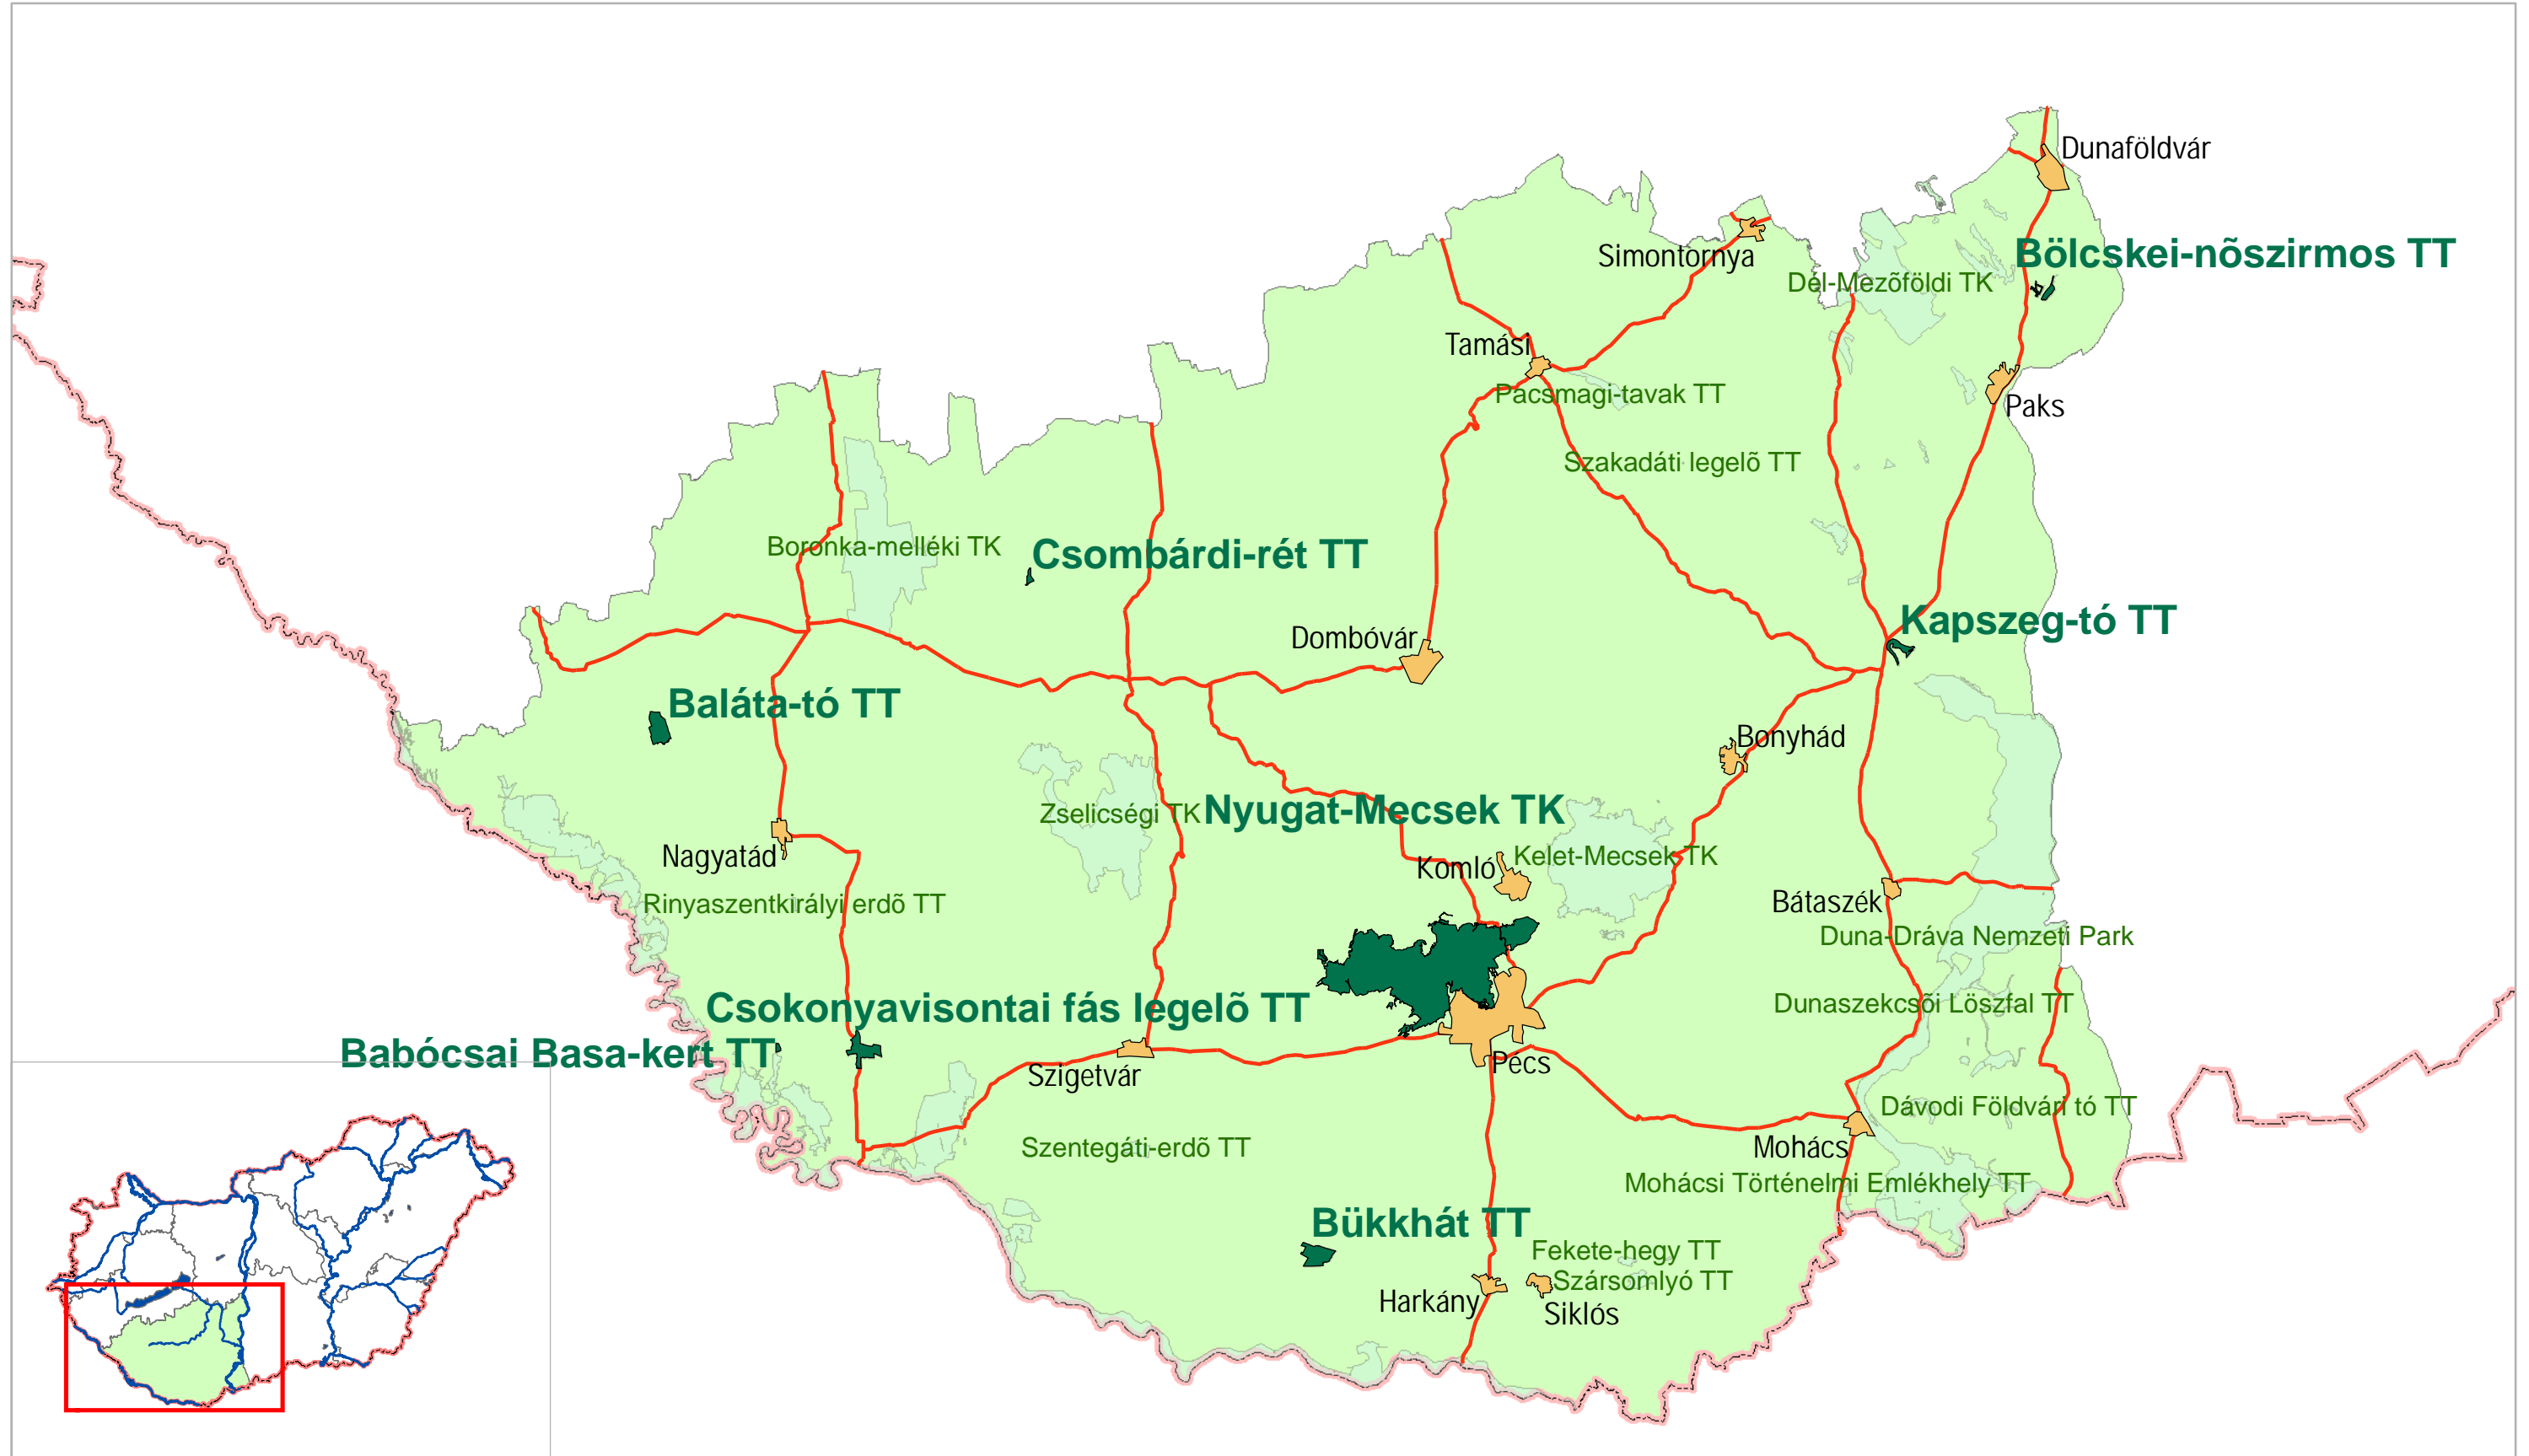

Jogszámban megjelnt természetvédelmi kezelési tervvel rendelkező országos jelentőségű védett természeti területek a Duna-Dráva Nemzeti Park Igazgatóság működési területén

Jelmagyarázat

- Jogszámban megjelnt természetvédelmi kezelési tervvel rendelkező országos jelentőségű védett természeti terület
- Országos jelentőségű védett természeti terület
- Település
- Országhatár
- Út