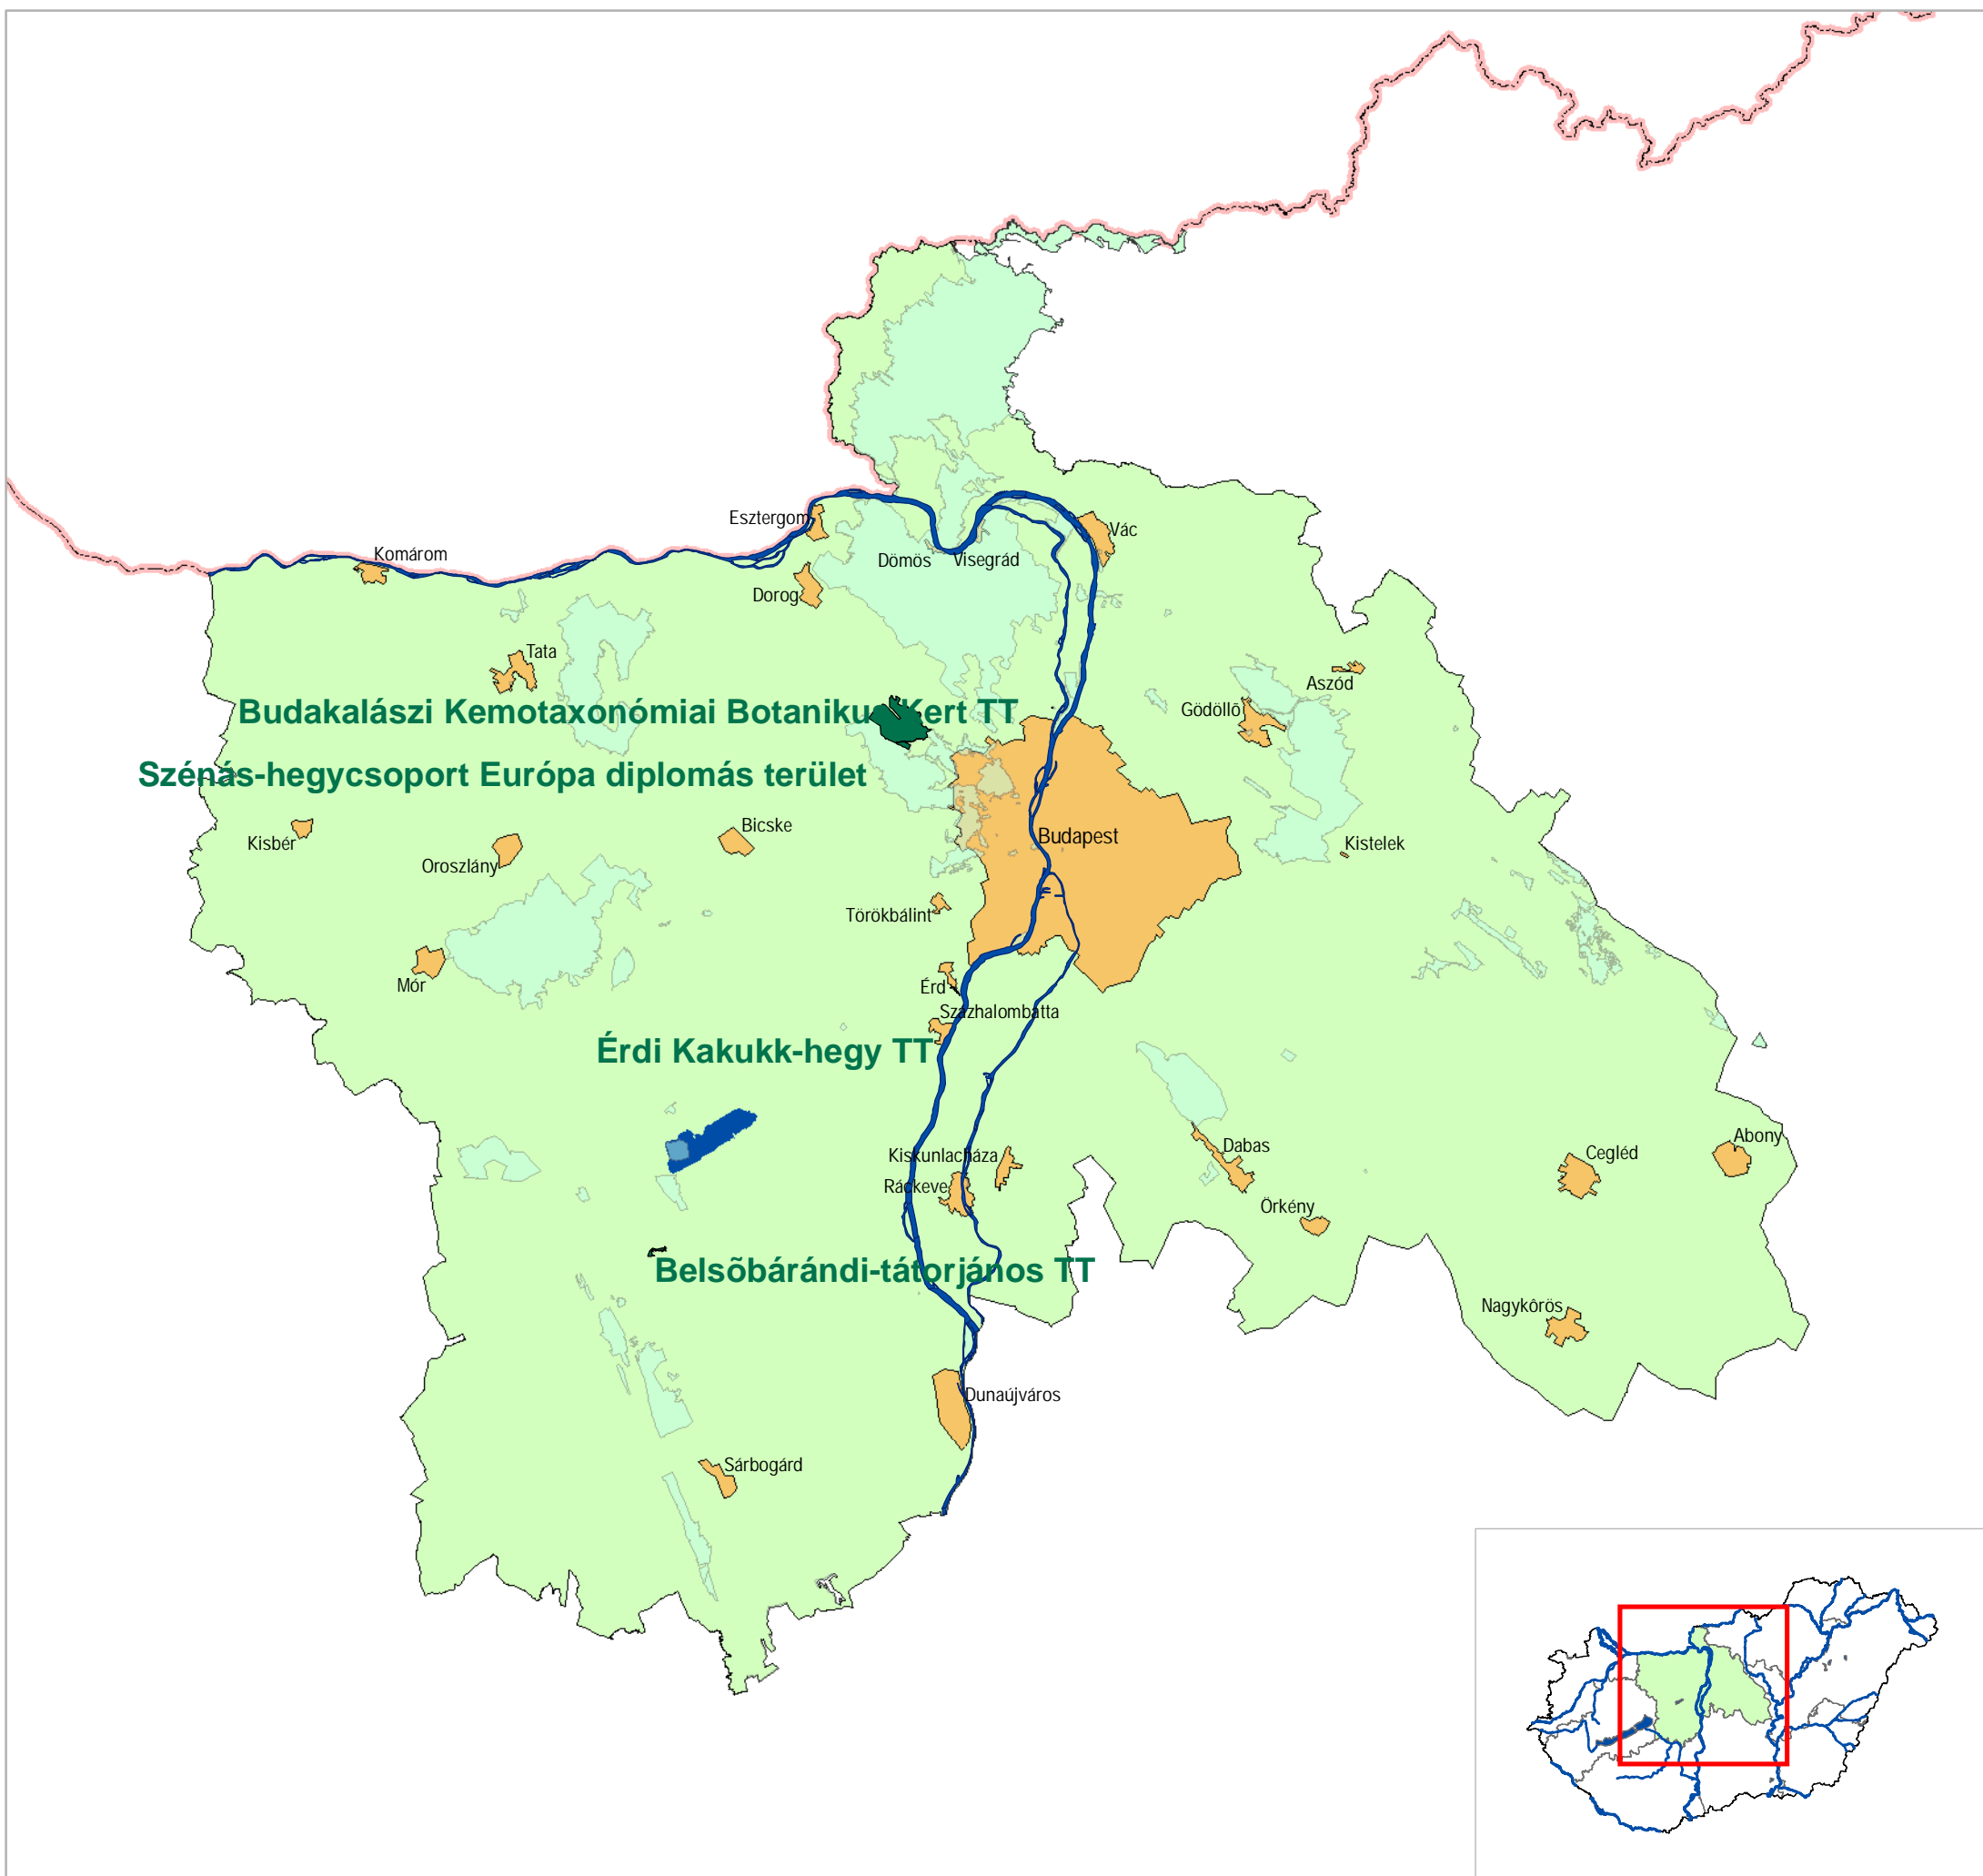

# Jogszámbában megjelnt természetvédelmi kezelési tervvel rendelkező országos jelentőségű védett természeti területek a Duna-Ipoly Nemzeti Park Igazgatóság működési területén

## Jelmagyarázat

-  Jogszámbában megjelnt természetvédelmi kezelési tervvel rendelkező országos jelentőségű védett természeti terület
-  Országos jelentőségű védett természeti terület
-  Vízfolyás, állóvíz
-  Település
-  Országghatár