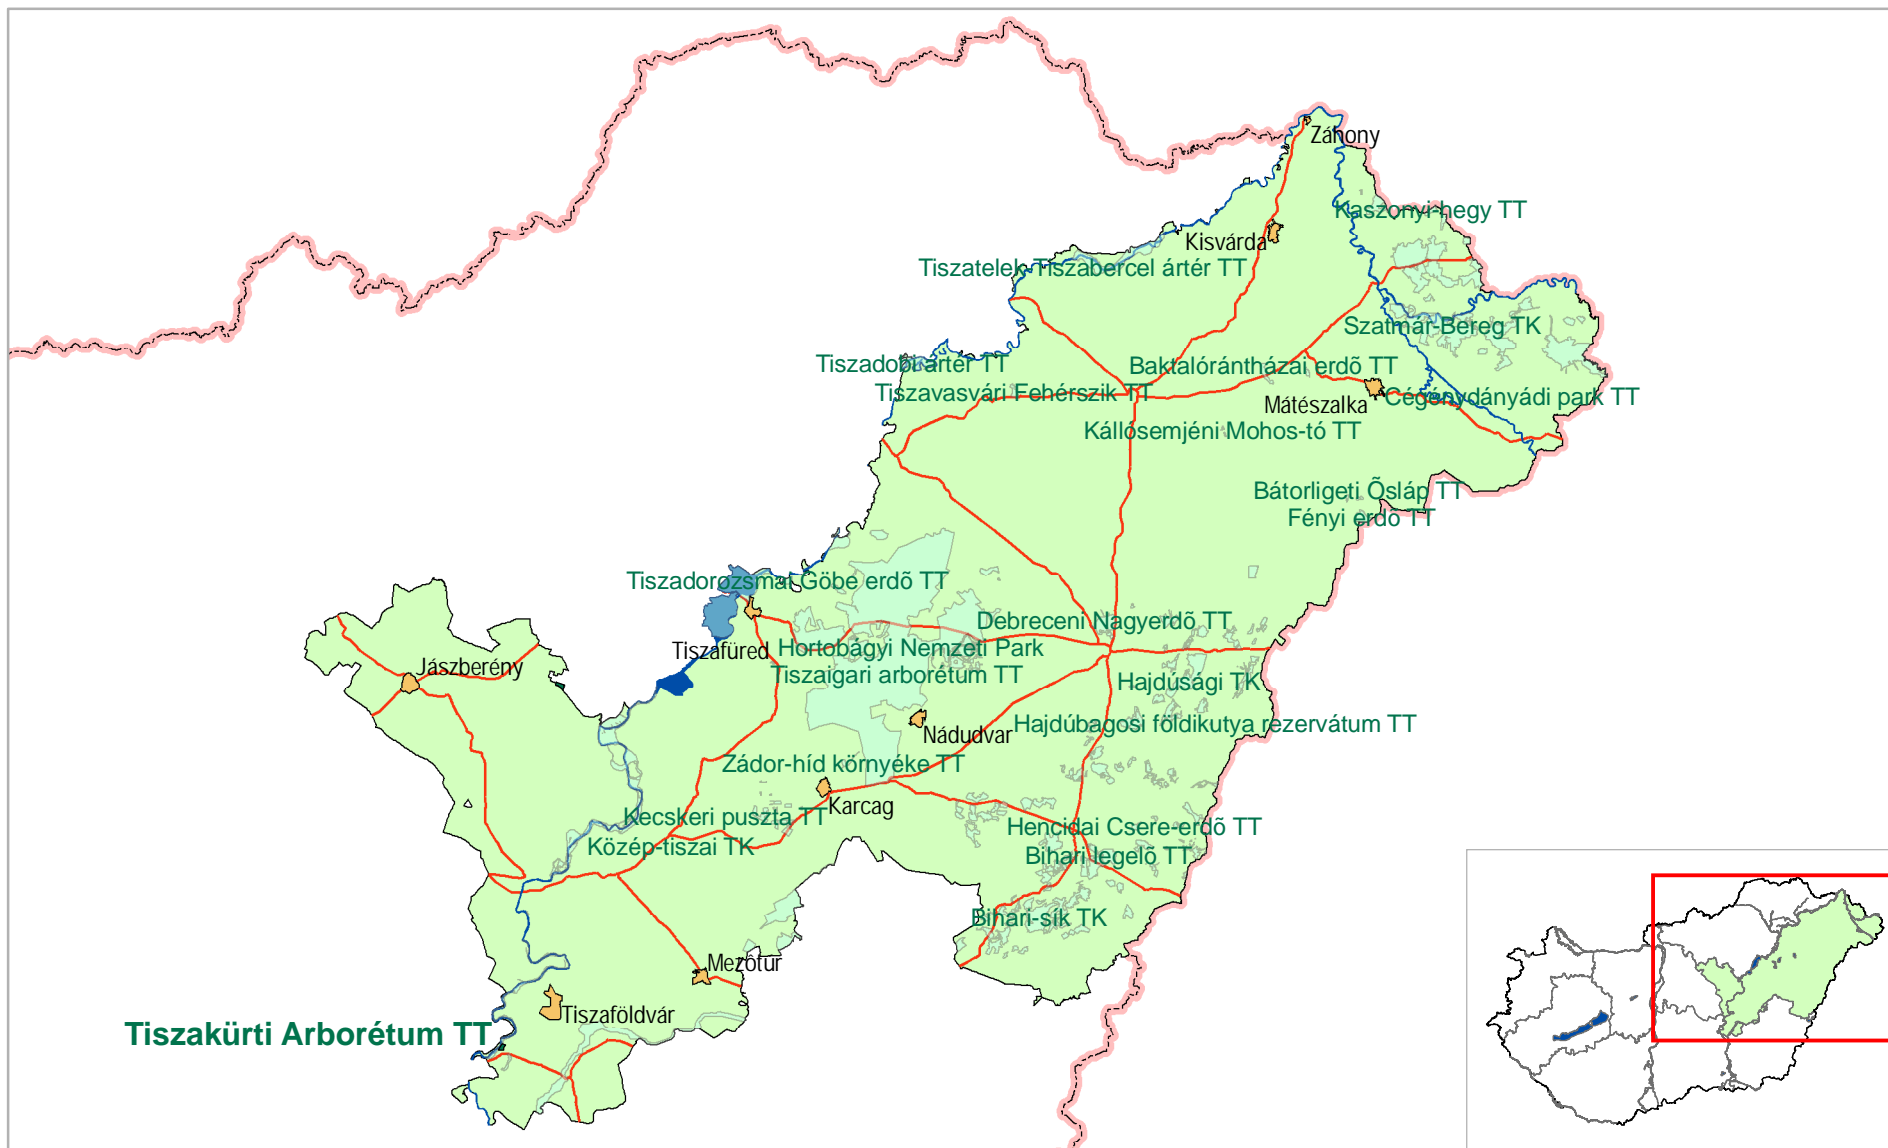

Jogszabályban megjelent természetvédelmi kezelési tervvel rendelkező országos jelentőségű védett természeti területek a Hortobágyi Nemzeti Park Igazgatóság működési területén

Jelmagyarázat

Jogszabályban megjelent természetvédelmi kezelési tervvel rendelkező országos jelentőségű védett természeti terület

Országos jelentőségű védett természeti terület

Vízfolyás, állóvíz

Település

Út

Országhatár