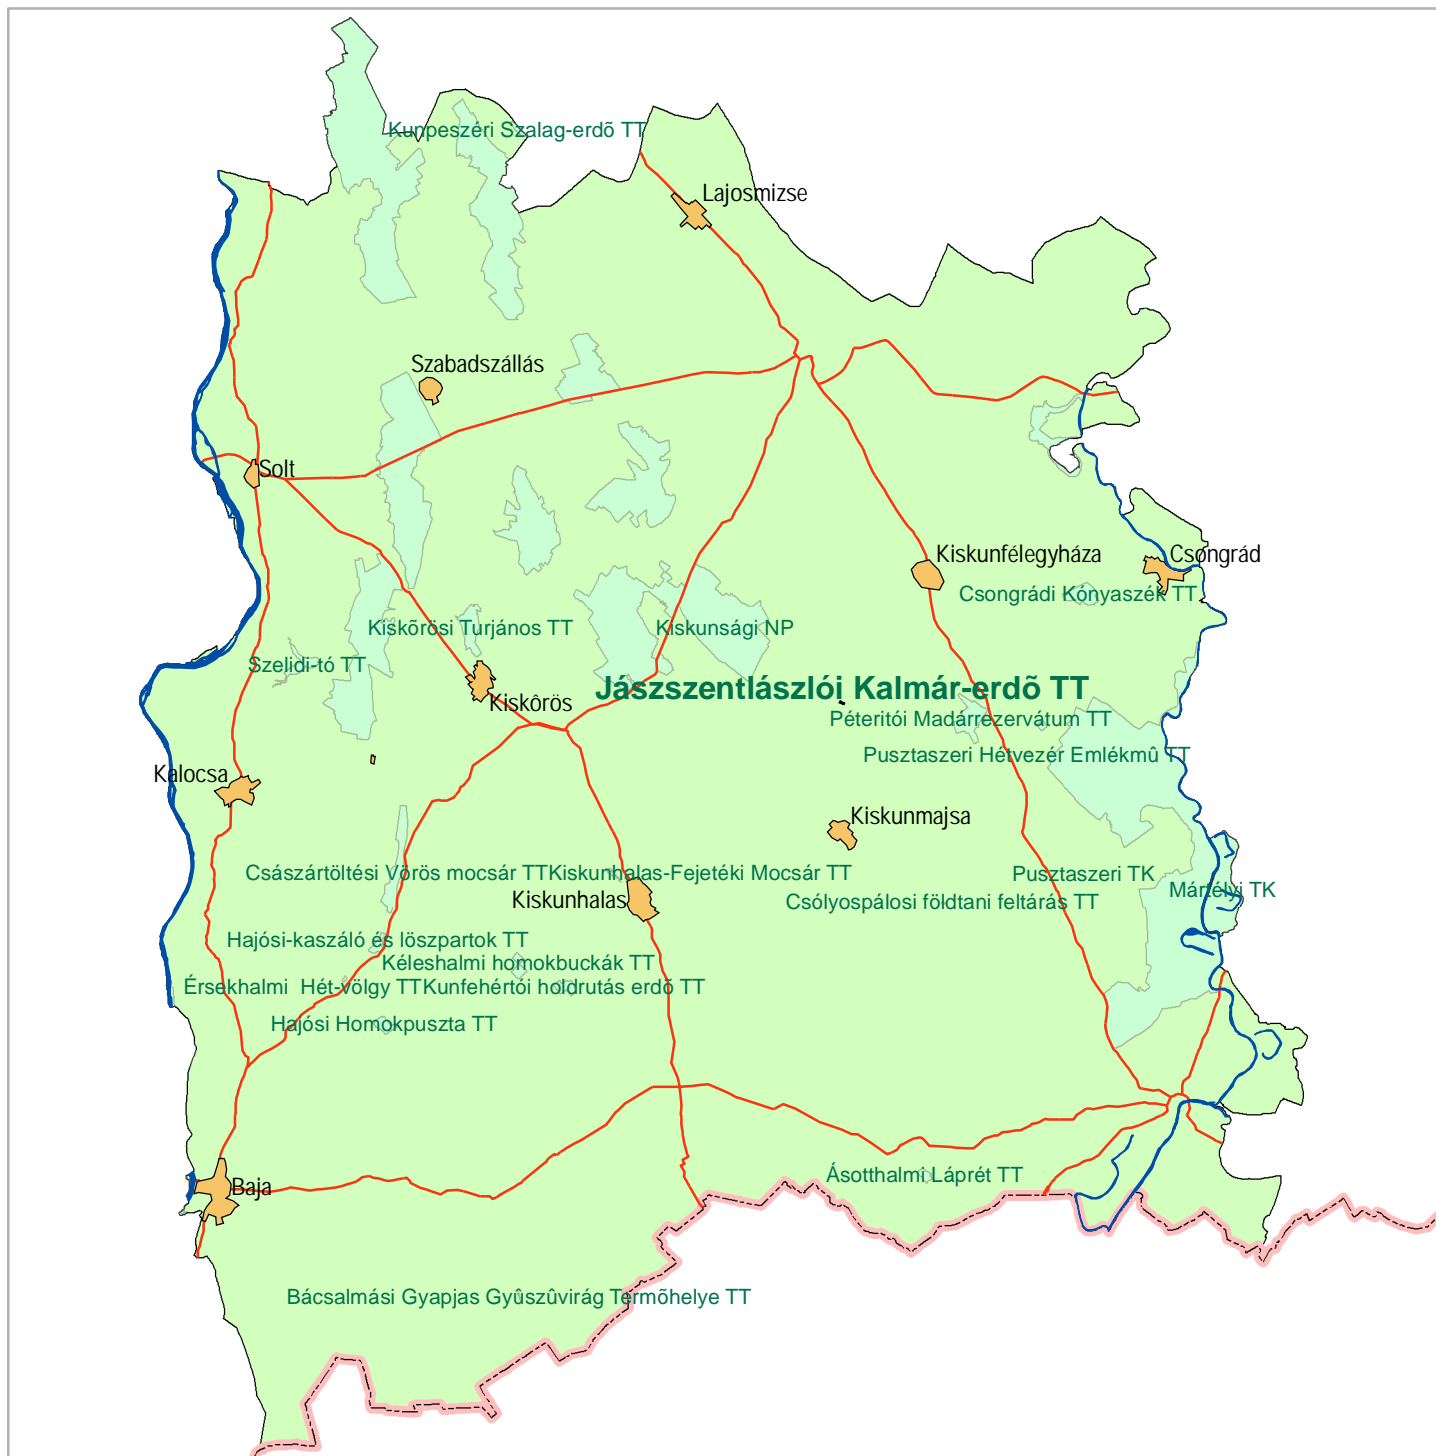

Jogszályban megjelnt természetvédelmi kezelési tervvel rendelkező országos jelentőségű védett természeti területek a Kiskunsági Nemzeti Park Igazgatóság működési területén

Jelmagyarázat

-  Jogszályban megjelnt természetvédelmi kezelési tervvel rendelkező országos jelentőségű védett természeti terület
-  Országos jelentőségű védett természeti terület
-  Vízfolyás, állóvíz
-  Település
-  Út
-  Országghatár