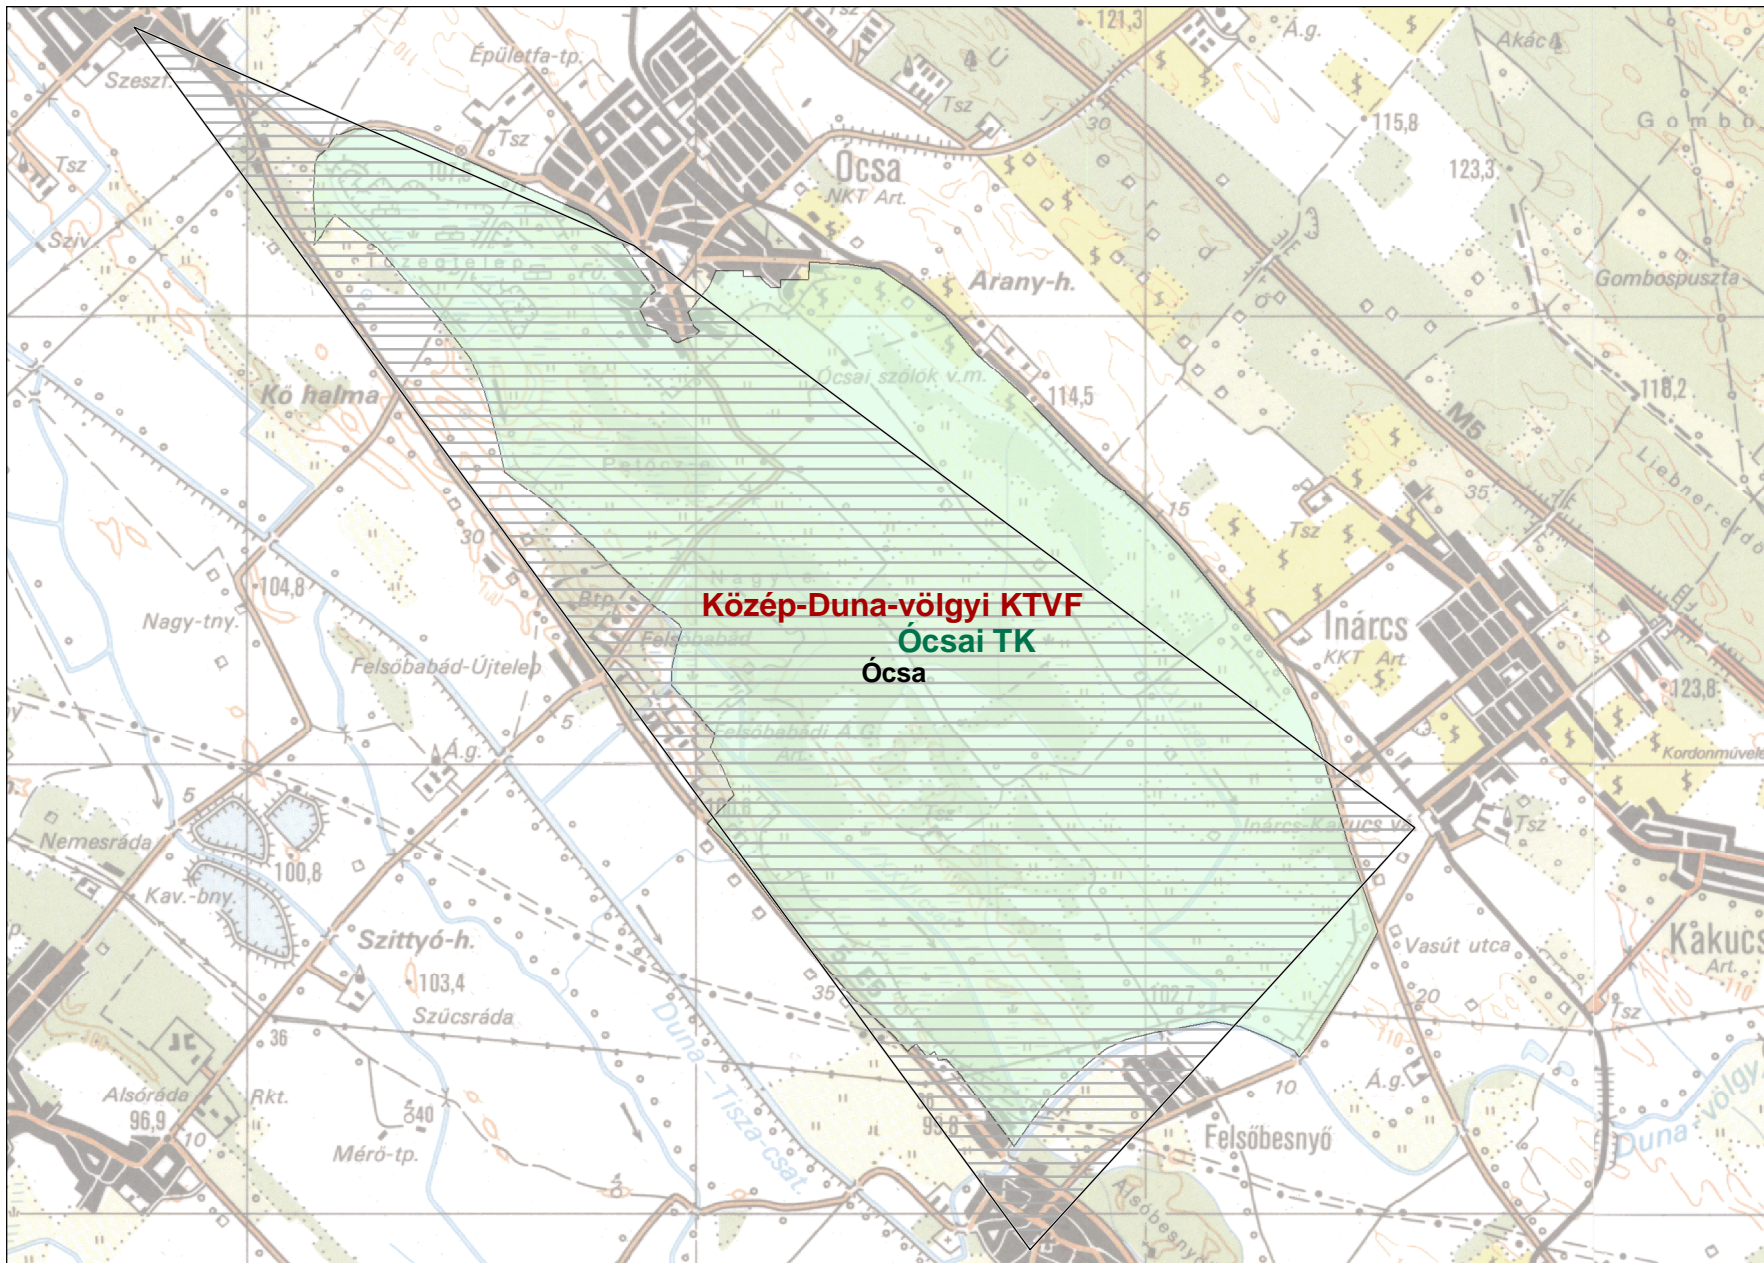

Természetvédelmi indokból kijelölt környezetvédelmi korlátozott légterek és védett természeti területek elhelyezkedése

Jelmagyarázat

Korlátozott légterek: Magasság a felszíntől (m)

- 300
- 450
- KöTeViFe illetékesség határa
- Országos jelentőségű védett természeti terület