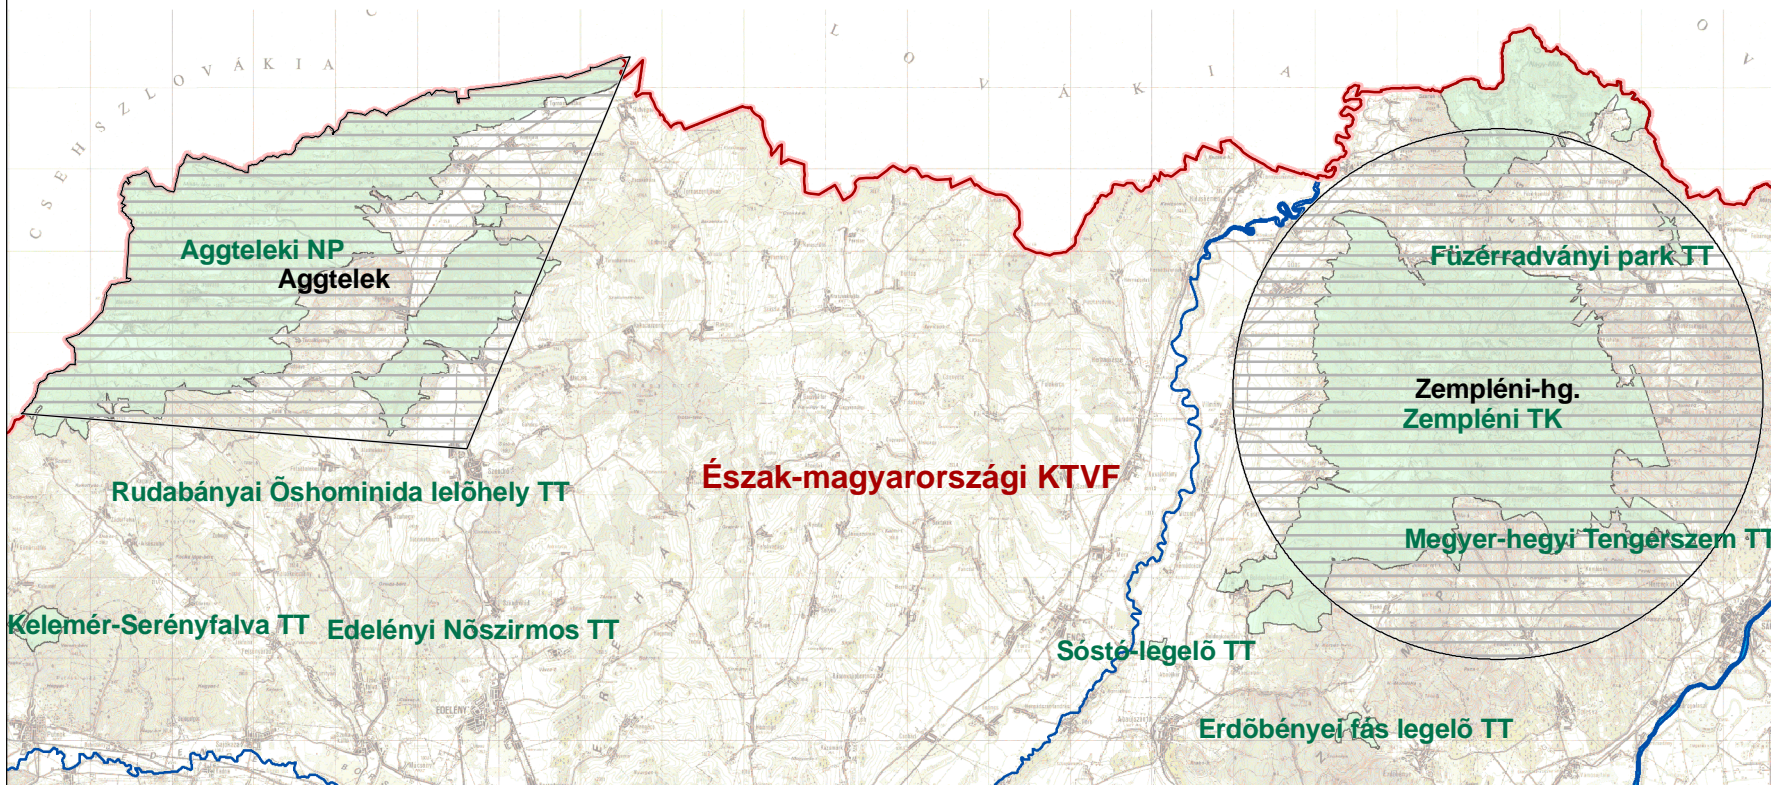

Természetvédelmi indokból
kijelölt környezetvédelmi
korlátozott légterek
és védett természeti területek
elhelyezkedése

Jelmagyarázat

- Korlátozott légterek:**  KöTeViFe illetékesség határa
- Magasság a felszíntől (m)**  Országos jelentőségű védett természeti terület
-  Országhatár
-  Vízfolyás, állóvíz
-  300
-  450