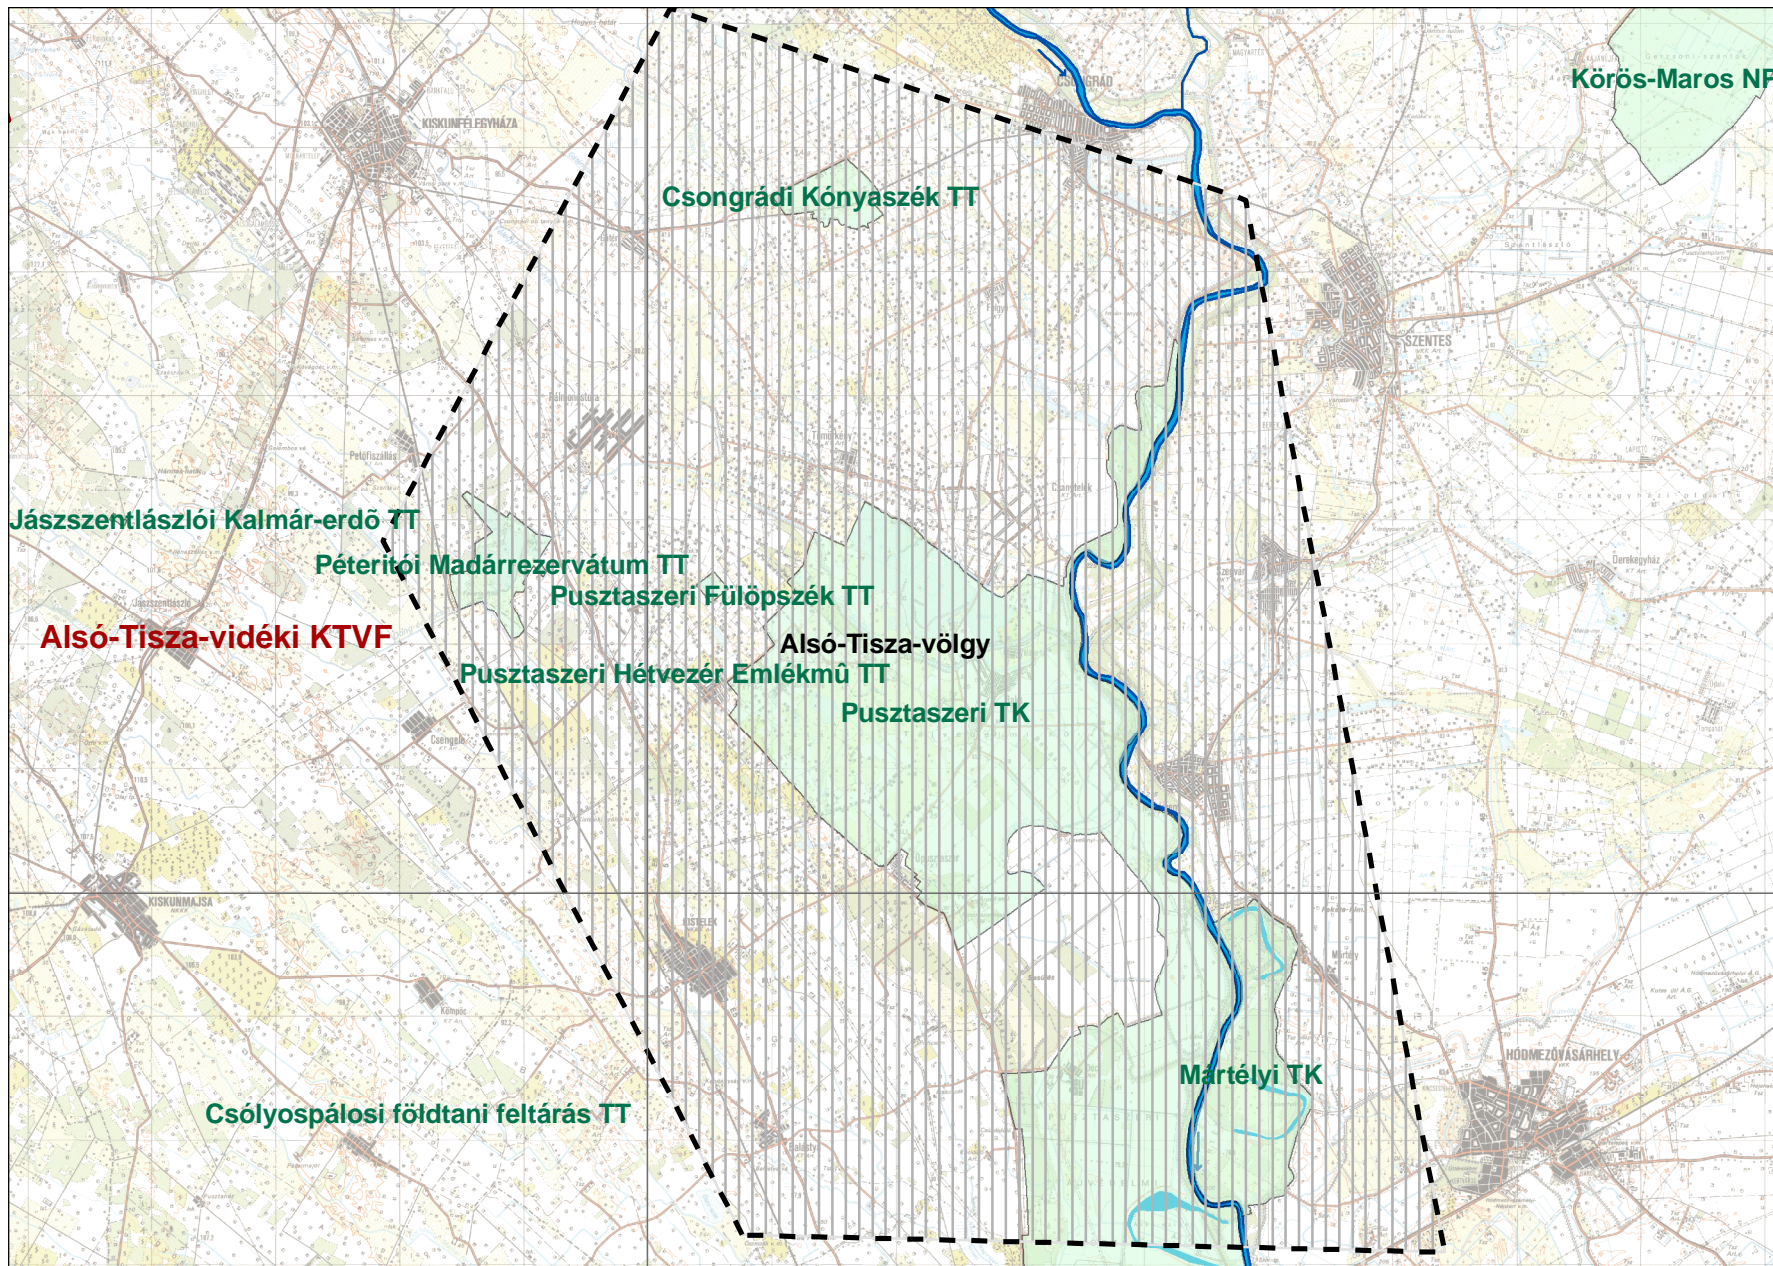

Természetvédelmi indokból kijelölt környezetvédelmi korlátozott légterek és védett természeti területek elhelyezkedése

Jelmagyarázat

- Korlátozott légterek:**  KöTeViFe illetékesség határa
- Magasság a felszíntől (m)**  Országos jelentőségű védett természeti terület
-  Vízfolyás, állóvíz
-  300
-  450