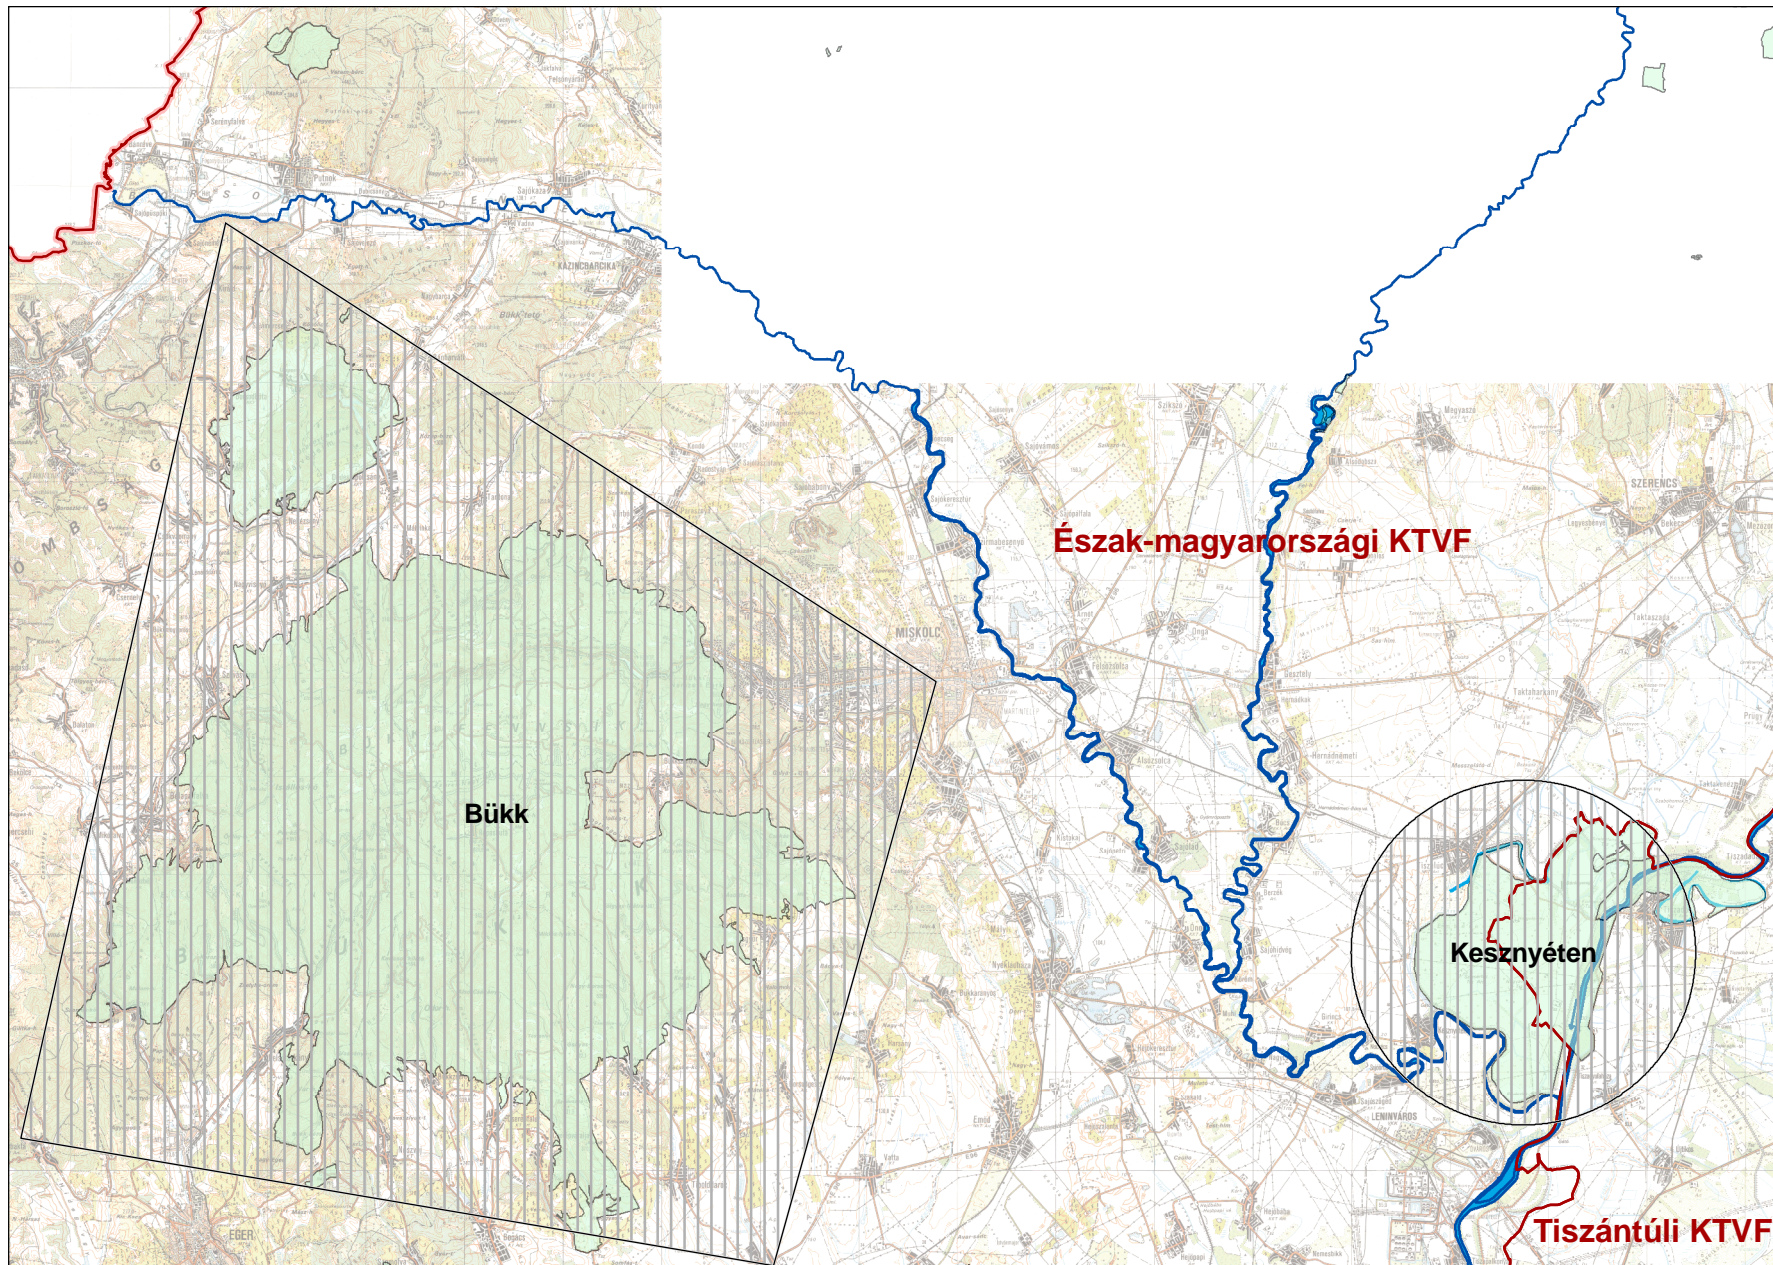

Természetvédelmi indokból
kijelölt környezetvédelmi
korlátozott légterek
és védett természeti területek
elhelyezkedése

Jelmagyarázat

- | | |
|----------------------------------|--|
| Korlátozott légterek: | KöTeViFe illetékesség határa |
| Magasság a felszíntől (m) | Országos jelentőségű védett természeti terület |
| 300 | Országghatár |
| 450 | Vízfolyás, állóvíz |