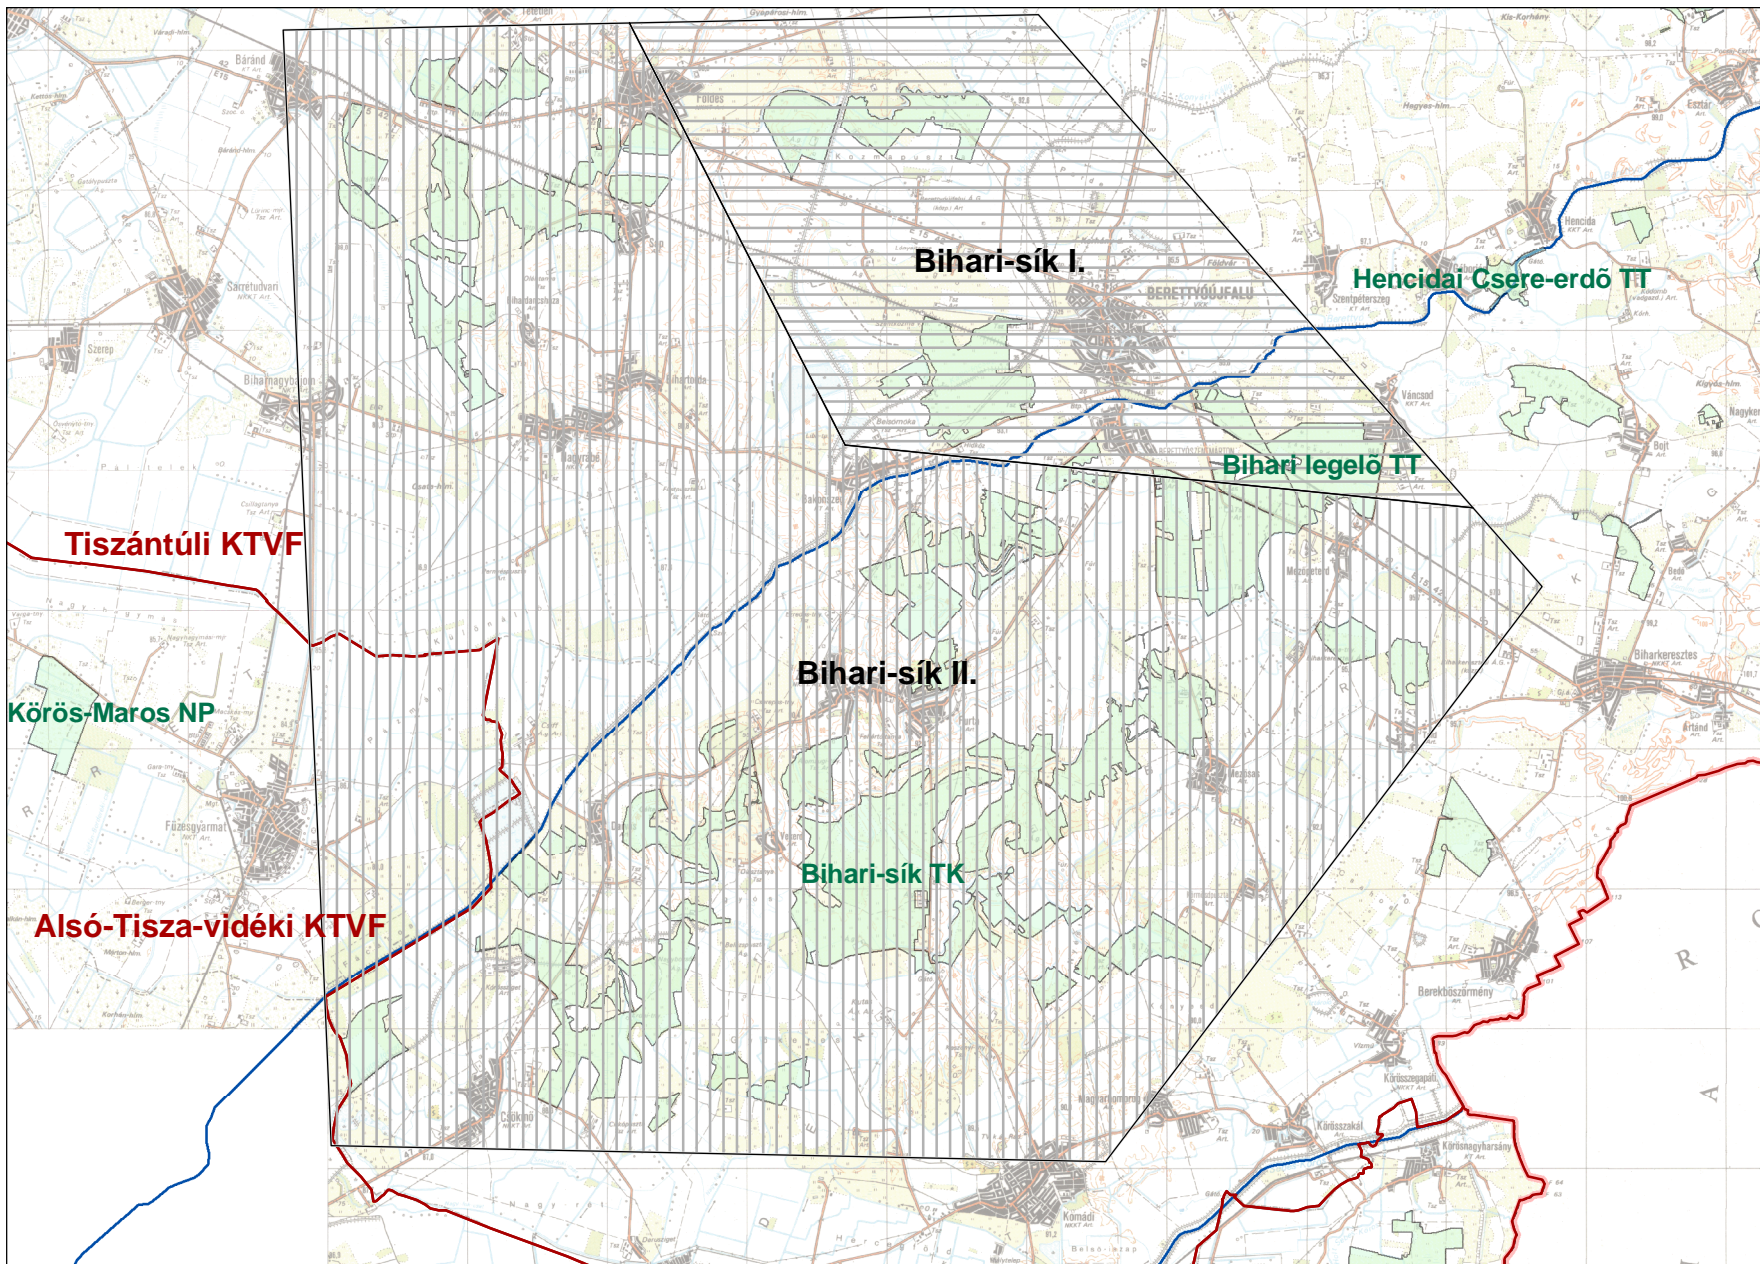

Természetvédelmi indokból kijelölt környezetvédelmi korlátozott légterek és védett természeti területek elhelyezkedése

Jelmagyarázat

- Korlátozott légterek:** KöTeViFe illetékesség határa
- Magasság a felszíntől (m)** Országos jelentőségű védett természeti terület
- Országhatár
- Vízfolyás, állóvíz
- 300
- 450