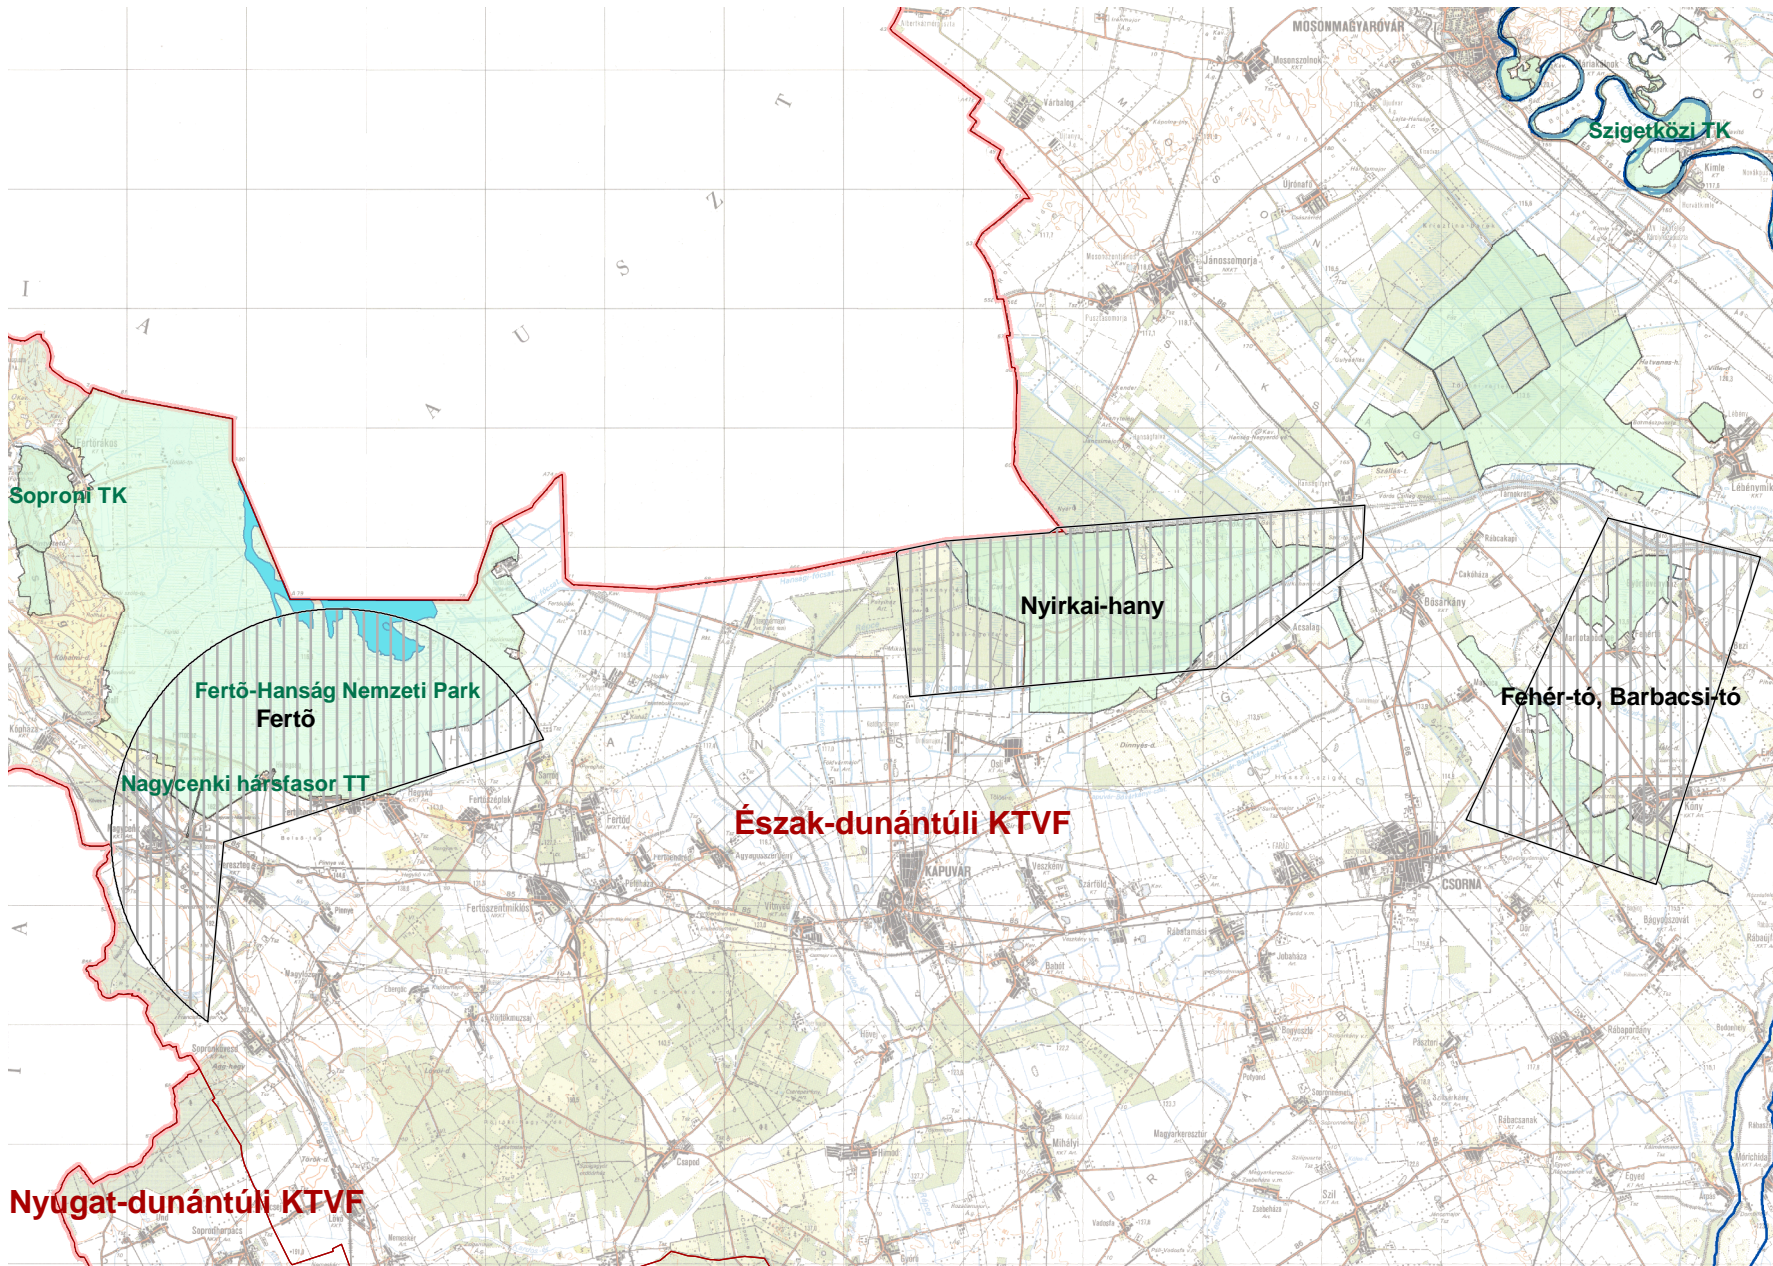

Természetvédelmi indokból kijelölt környezetvédelmi korlátozott légterek és védett természeti területek elhelyezkedése

**Jelmagyarázat**

Természetvédelmi indokból kijelölt környezetvédelmi korlátozott légterek: Magasság a felszíntől (m)

-  KöTeViFe illetékesség határa
-  Országos jelentőségű védett természeti terület
-  Vízfolyás, állóvíz
-  Országhatár