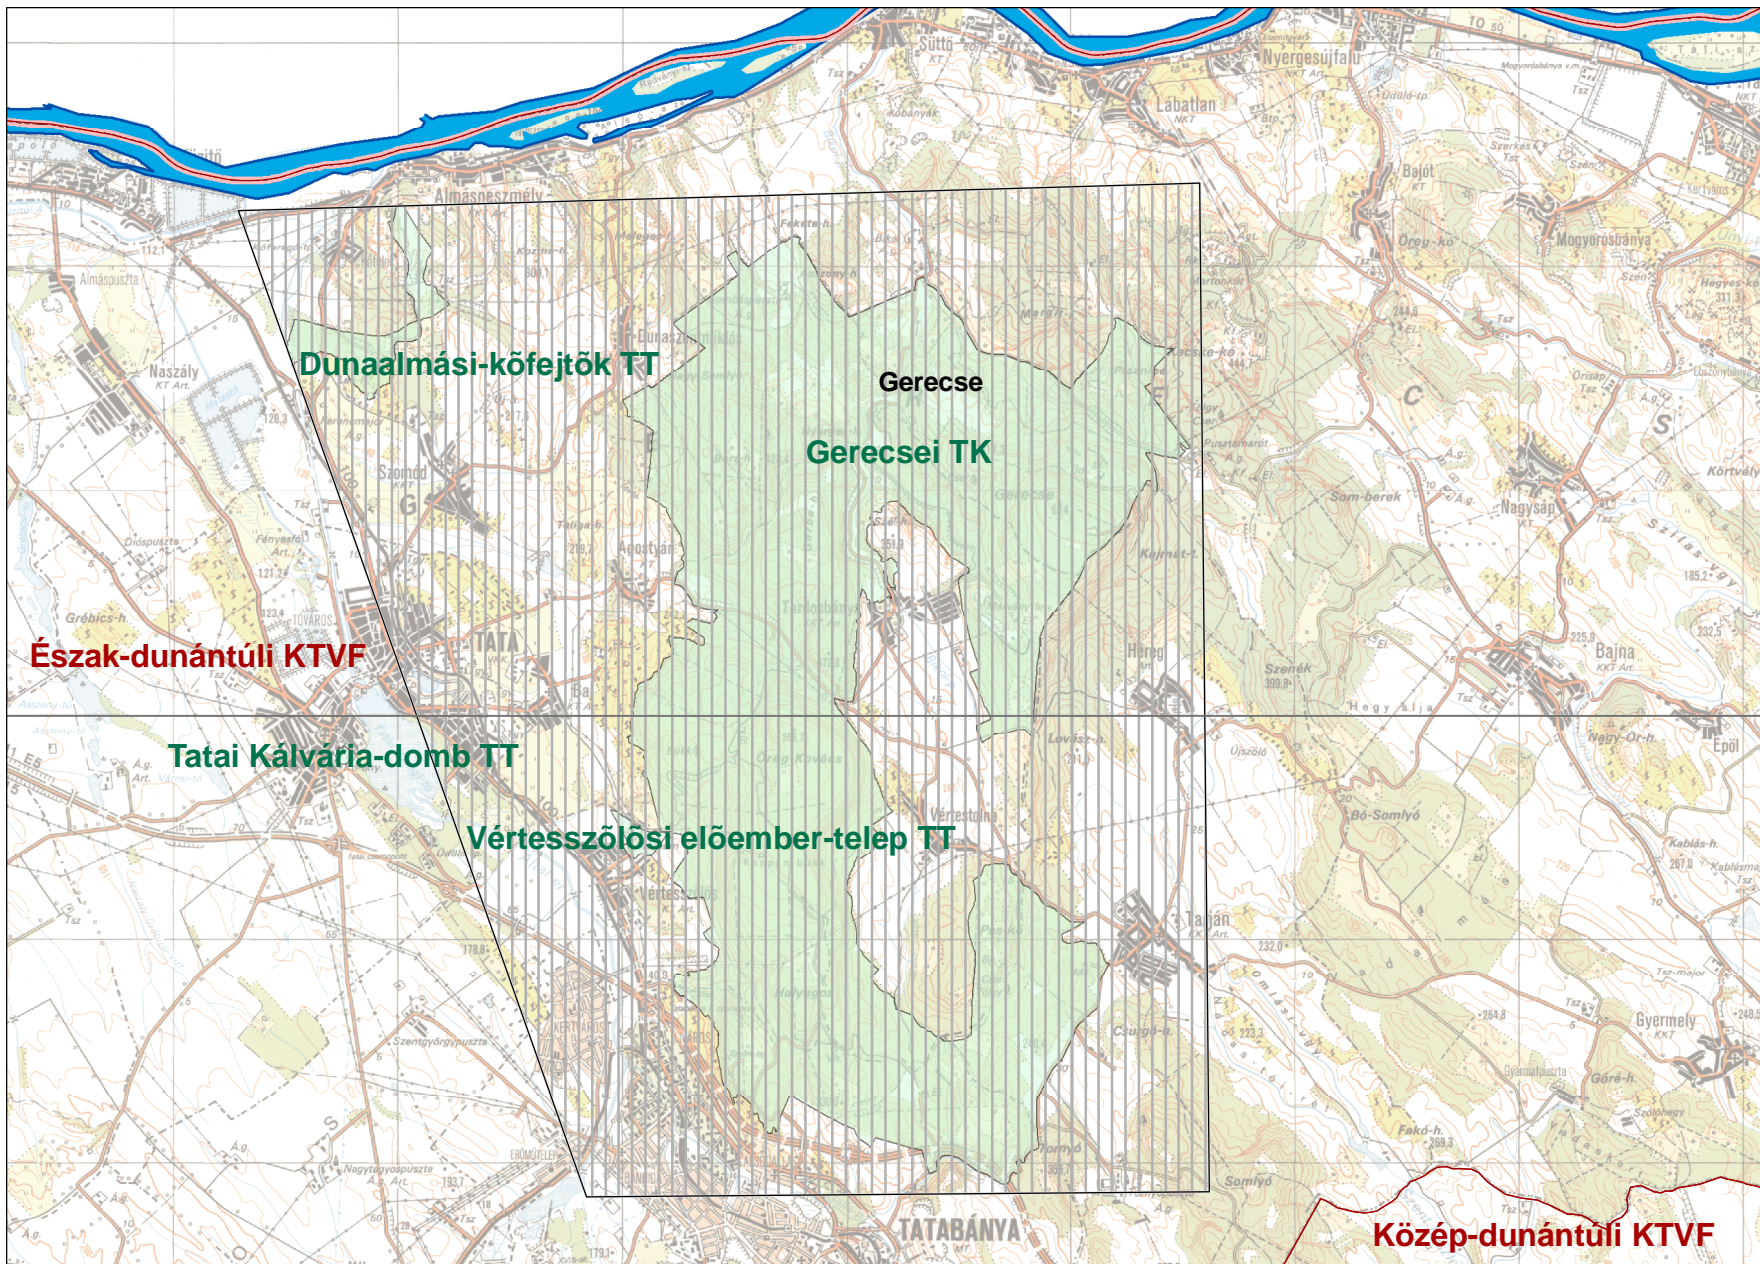

Természetvédelmi indokból kijelölt környezetvédelmi korlátozott légterek és védett természeti területek elhelyezkedése

Jelmagyarázat

- | | |
|--|--|
| Korlátozott légterek: |  KöTeViFe illetékesség határa |
| Magasság a felszíntől (m) |  Országos jelentőségű védett természeti terület |
|  300 |  Vízfolyás, állóvíz |
|  450 |  Országhatár |