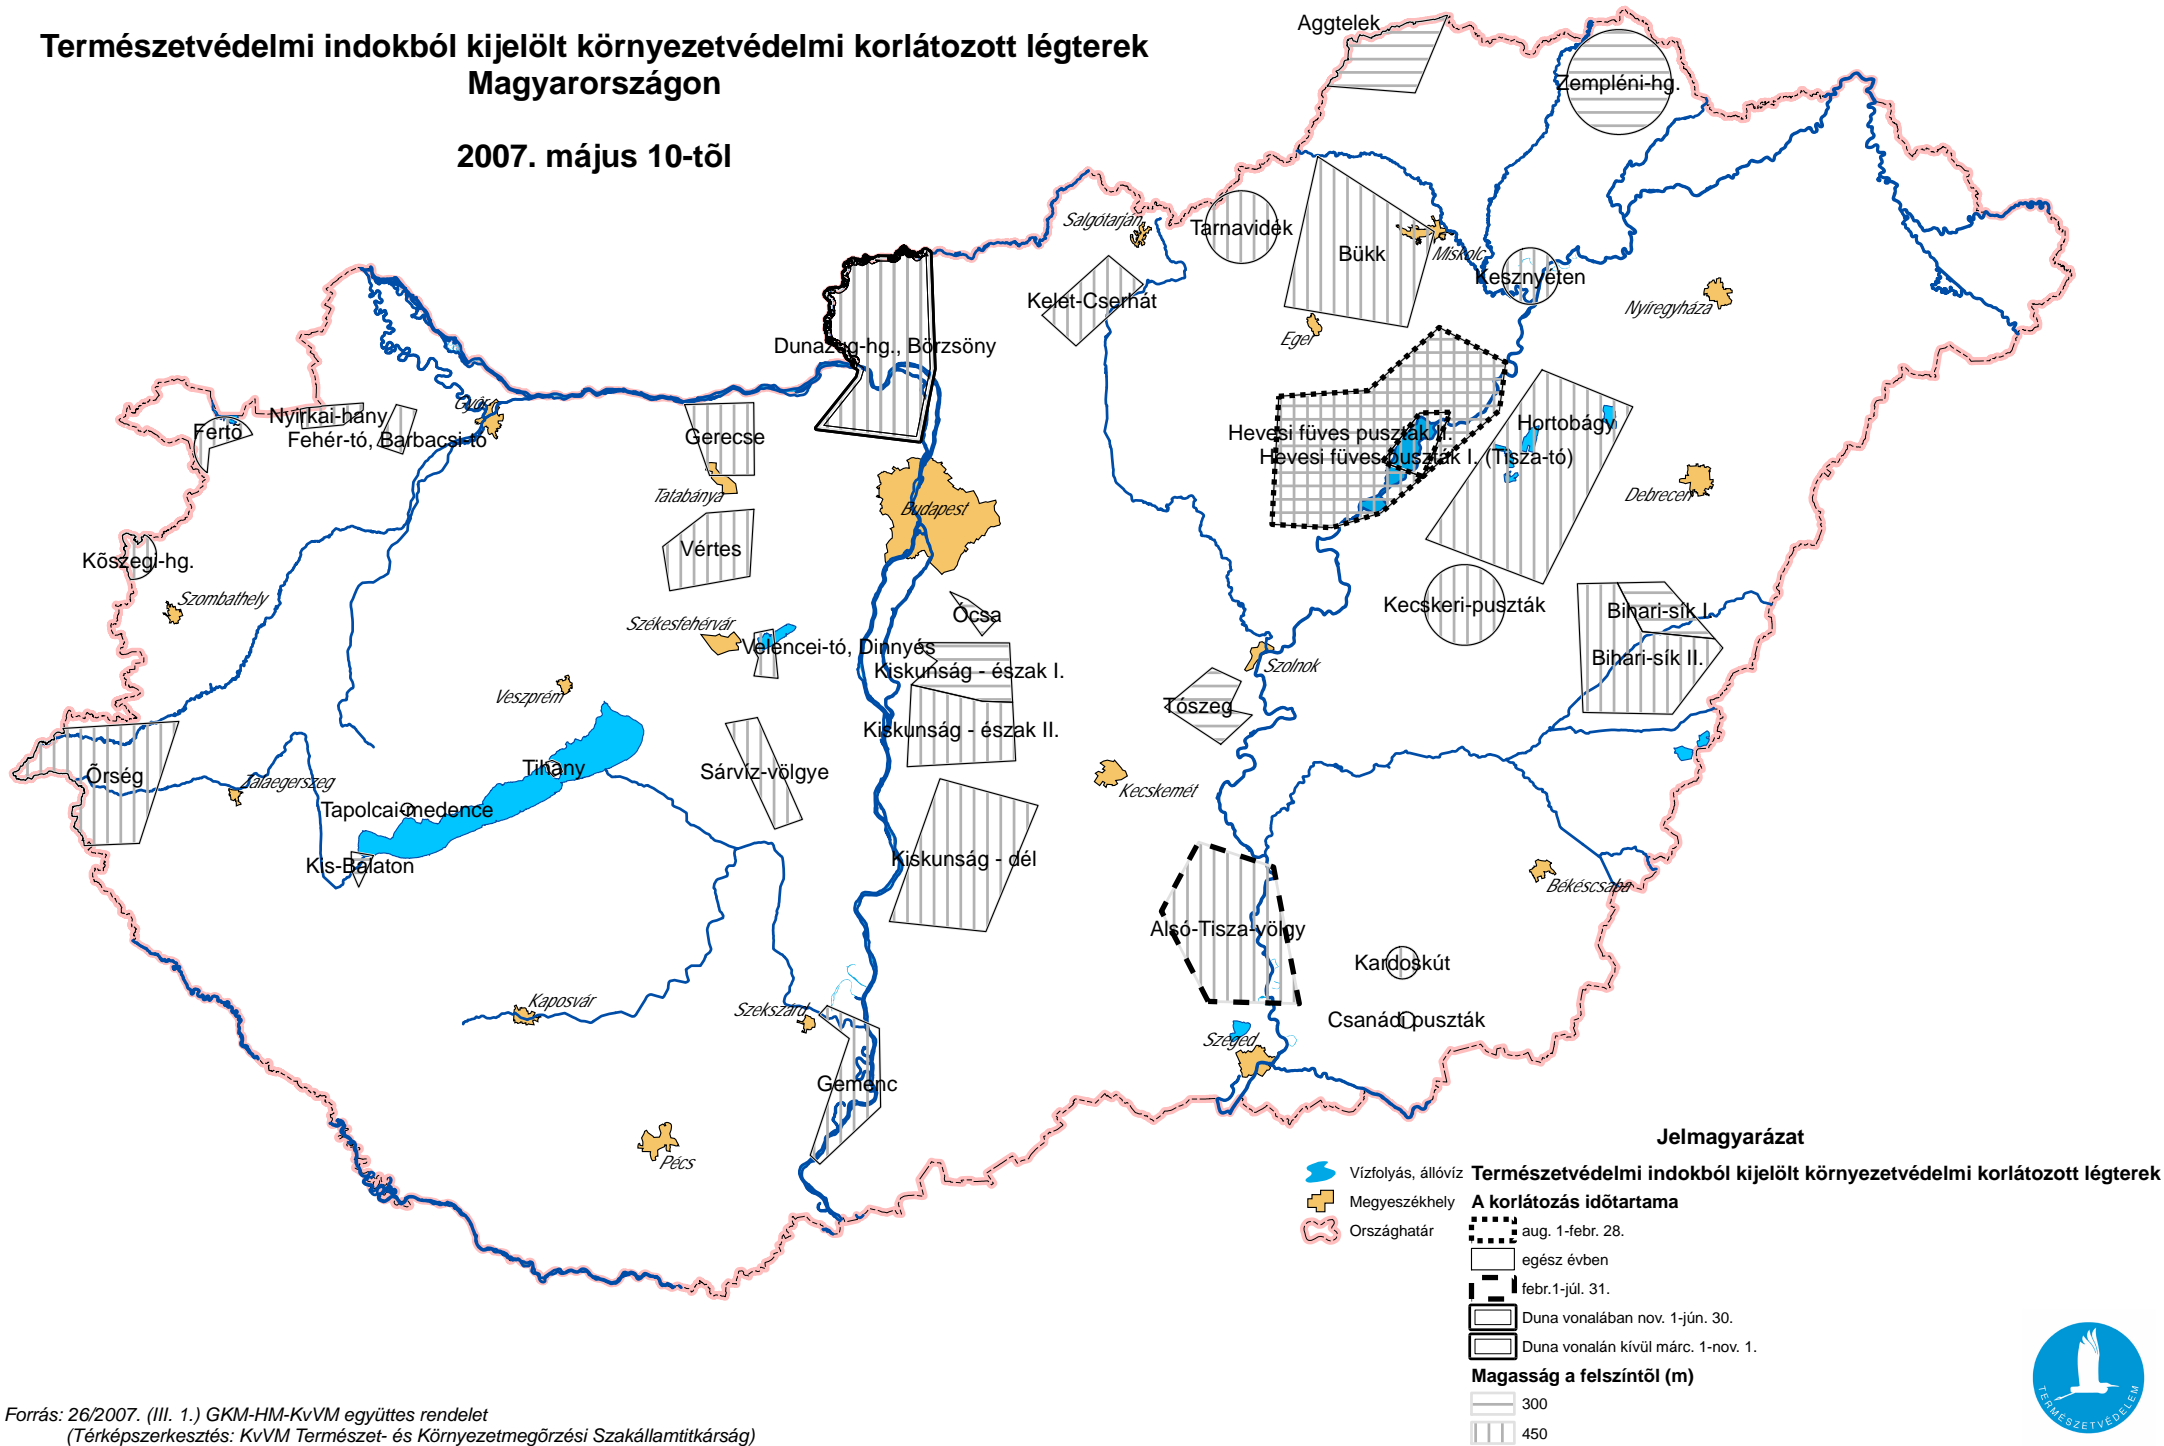

Természetvédelmi indokból kijelölt környezetvédelmi korlátozott légterek Magyarországon

2007. május 10-től

Forrás: 26/2007. (III. 1.) GKM-HM-KvVM együttes rendelet
(Térképszerkesztés: KvVM Természet- és Környezetmegőrzési Szakállamtitkárság)