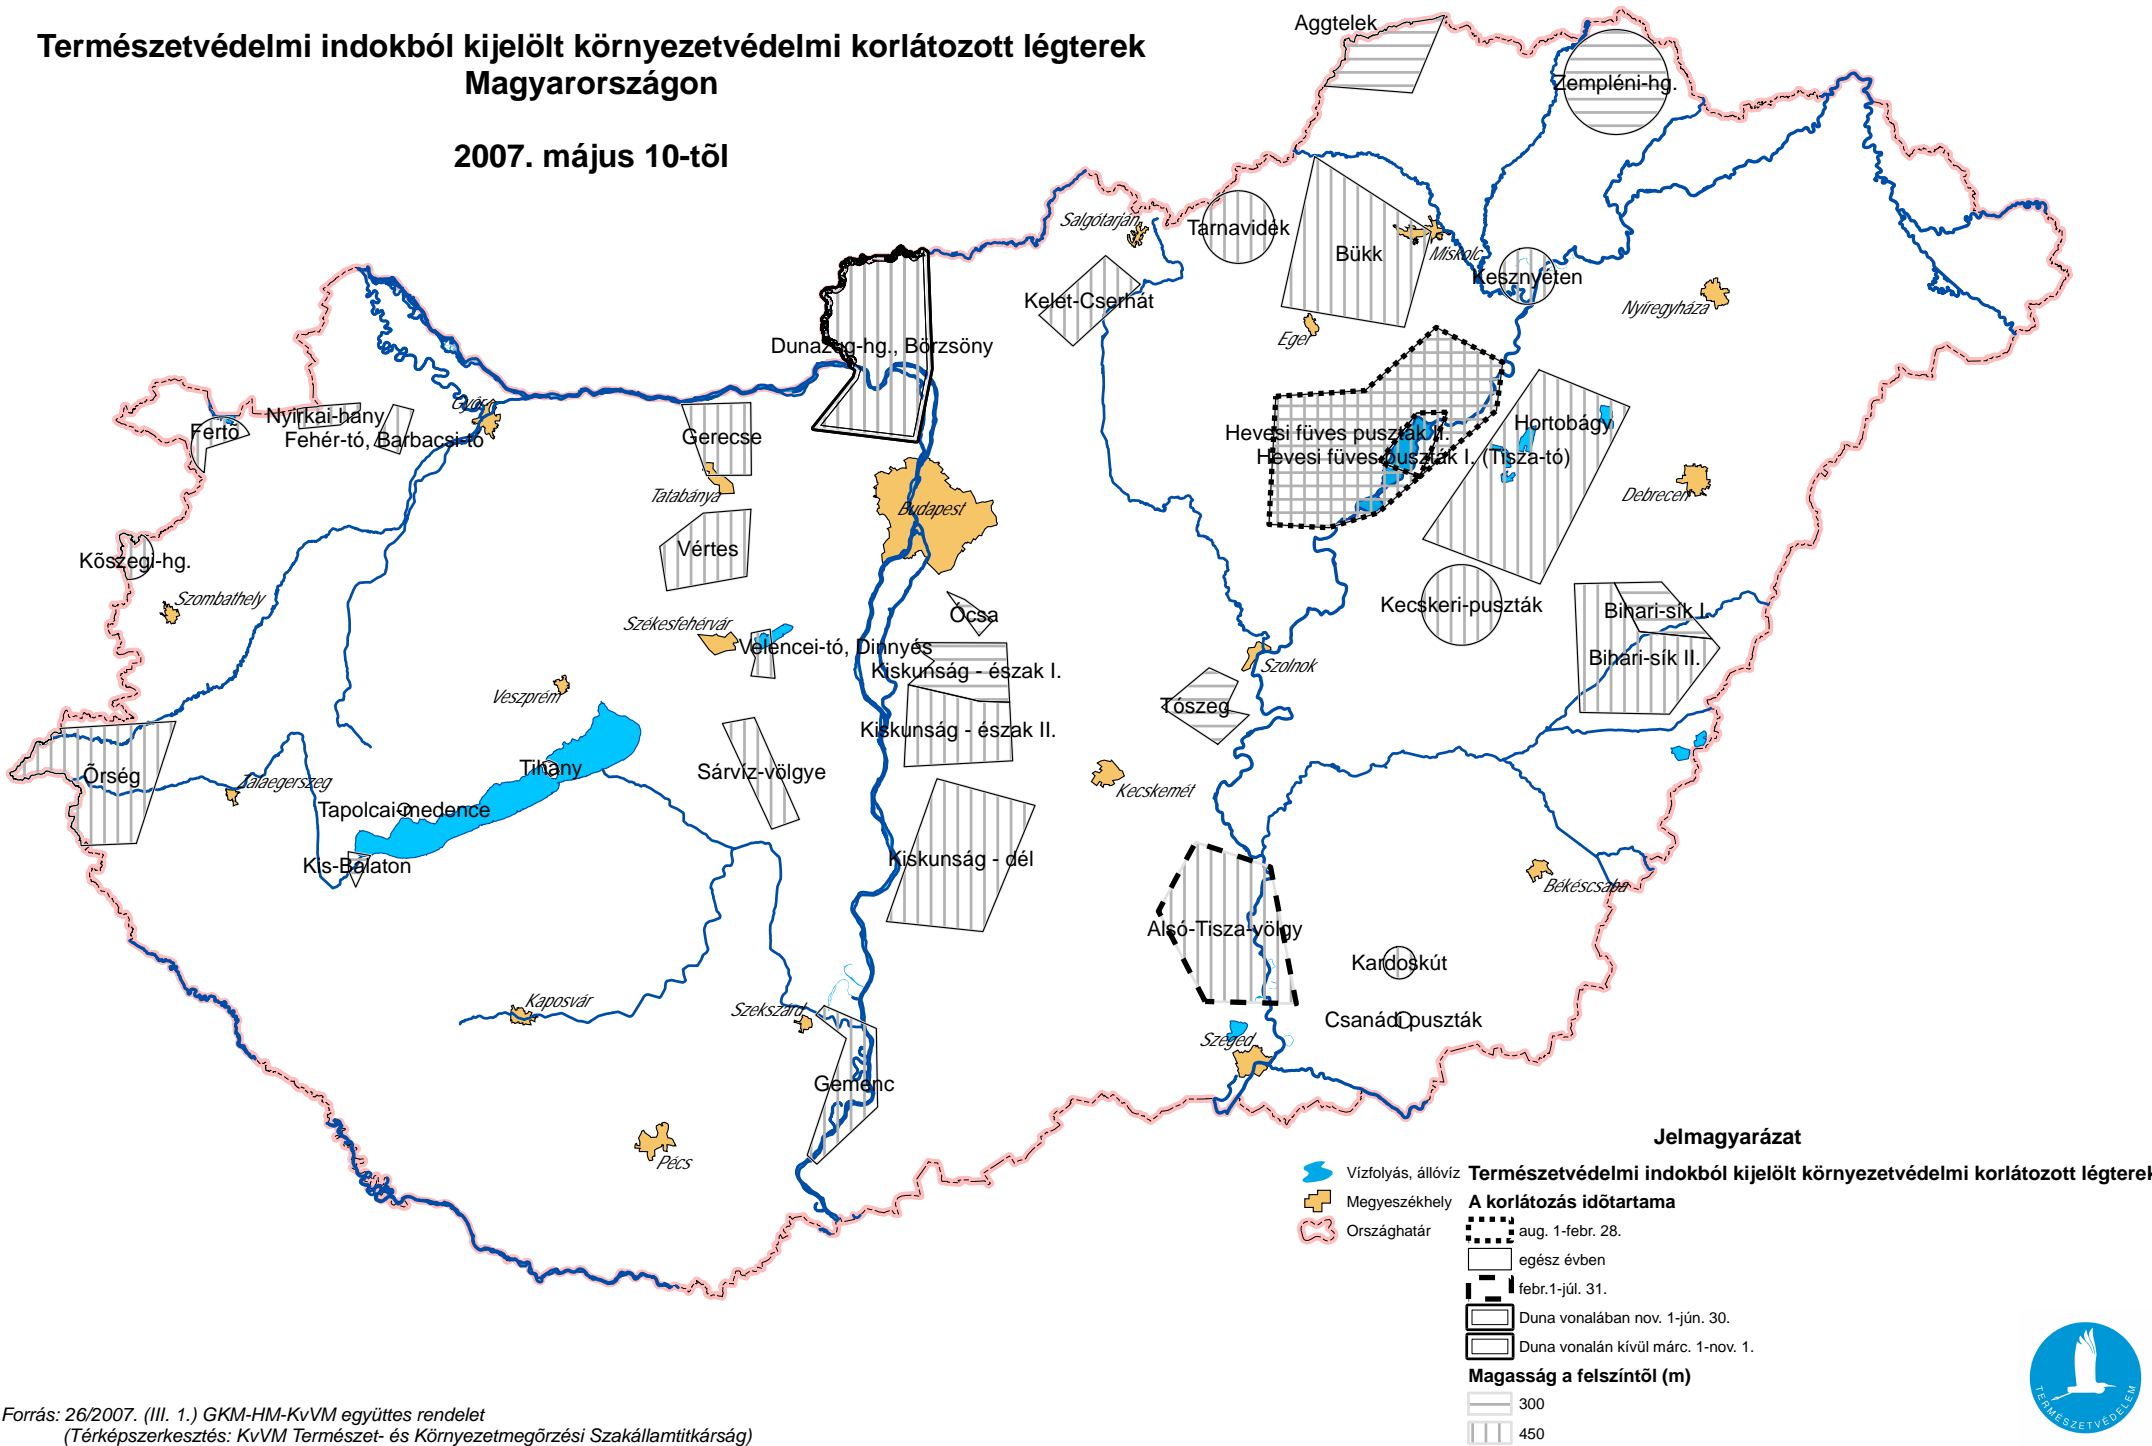

Természetvédelmi indokból kijelölt környezetvédelmi korlátozott légterek Magyarországon

2007. május 10-től

Forrás: 26/2007. (III. 1.) GKM-HM-KvVM együttes rendelet
(Térképszerkesztés: KvVM Természet- és Környezetmegőrzési Szakállamtitkárság)