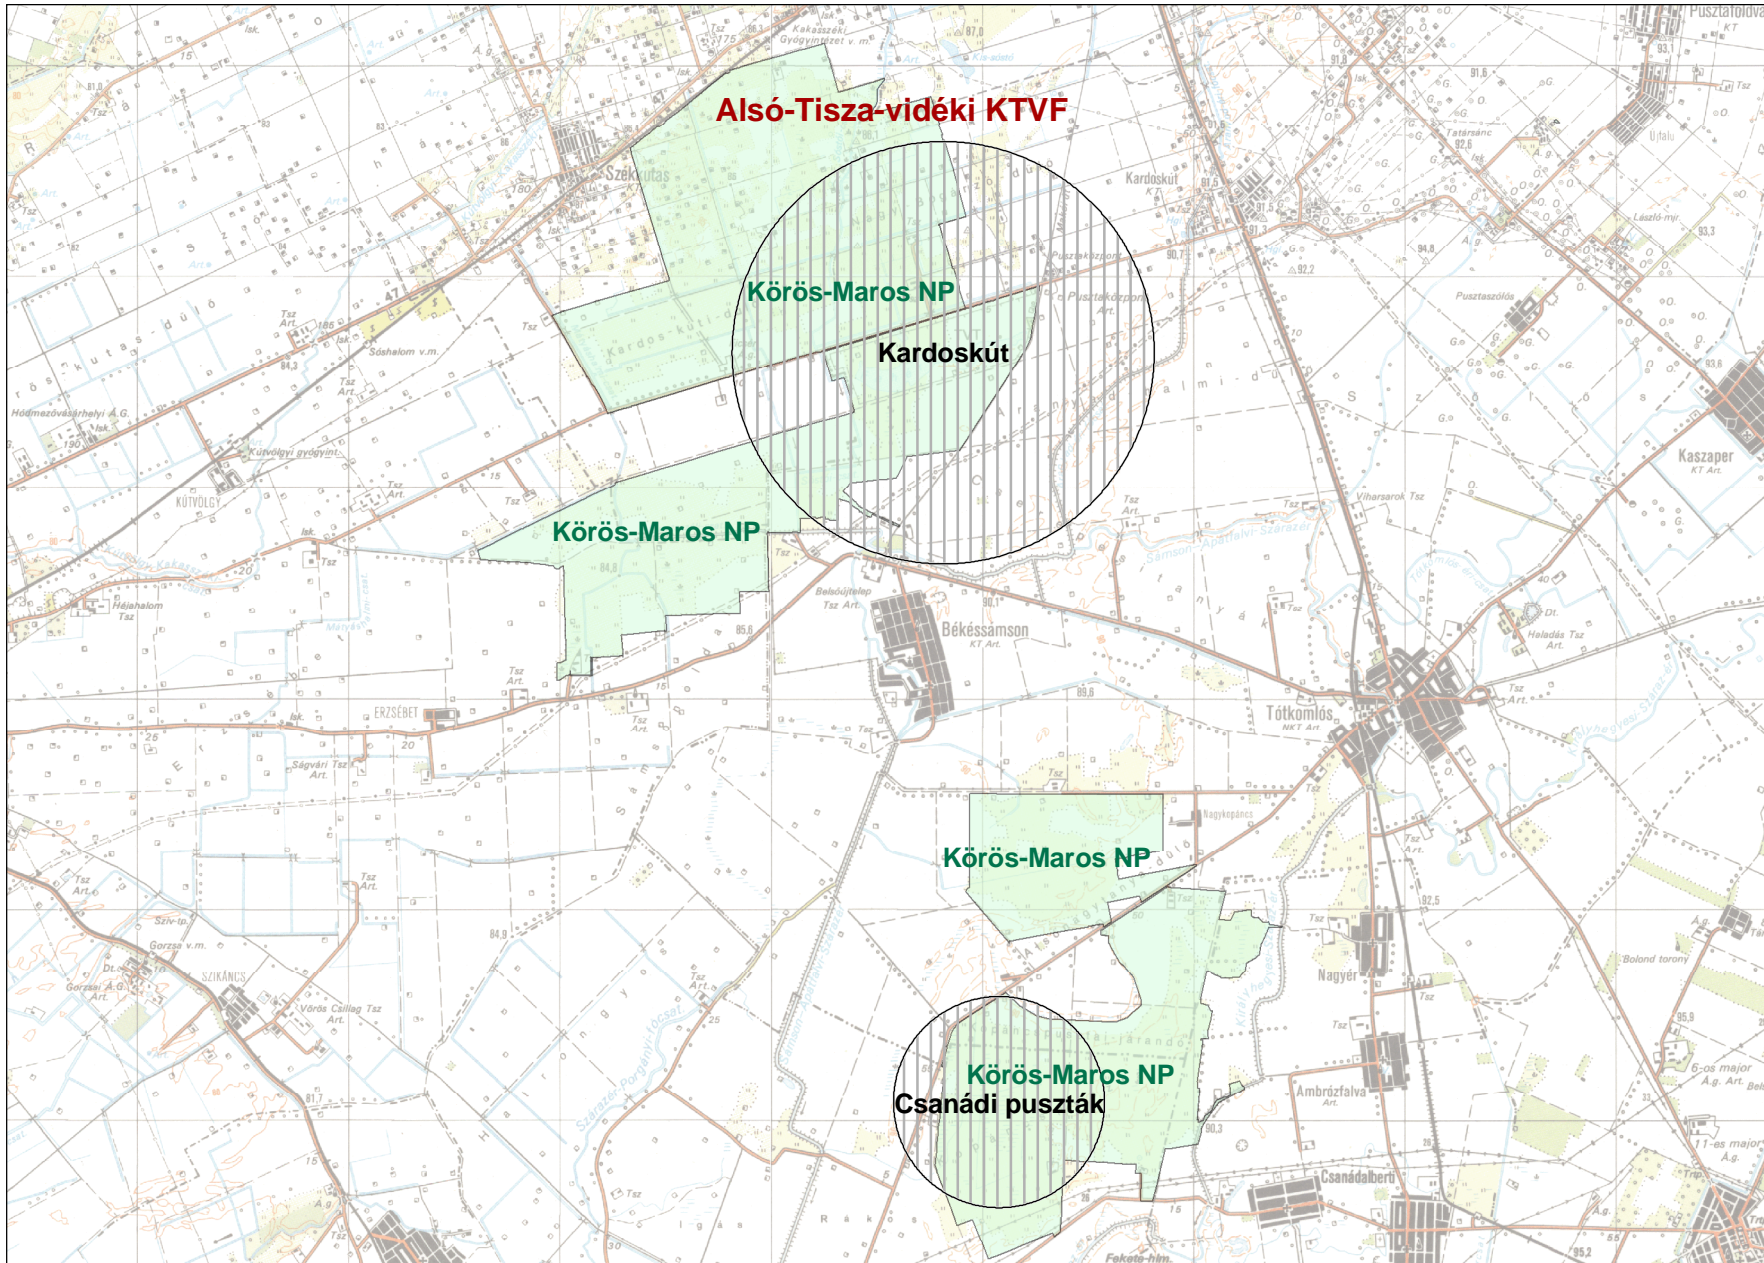

Természetvédelmi indokból kijelölt környezetvédelmi korlátozott légterek és védett természeti területek elhelyezkedése

Jelmagyarázat

- Korlátozott légterek:** KöTeViFe illetékesség határa
- Magasság a felszíntől (m)** Országos jelentőségű védett természeti terület
- 300
- 450