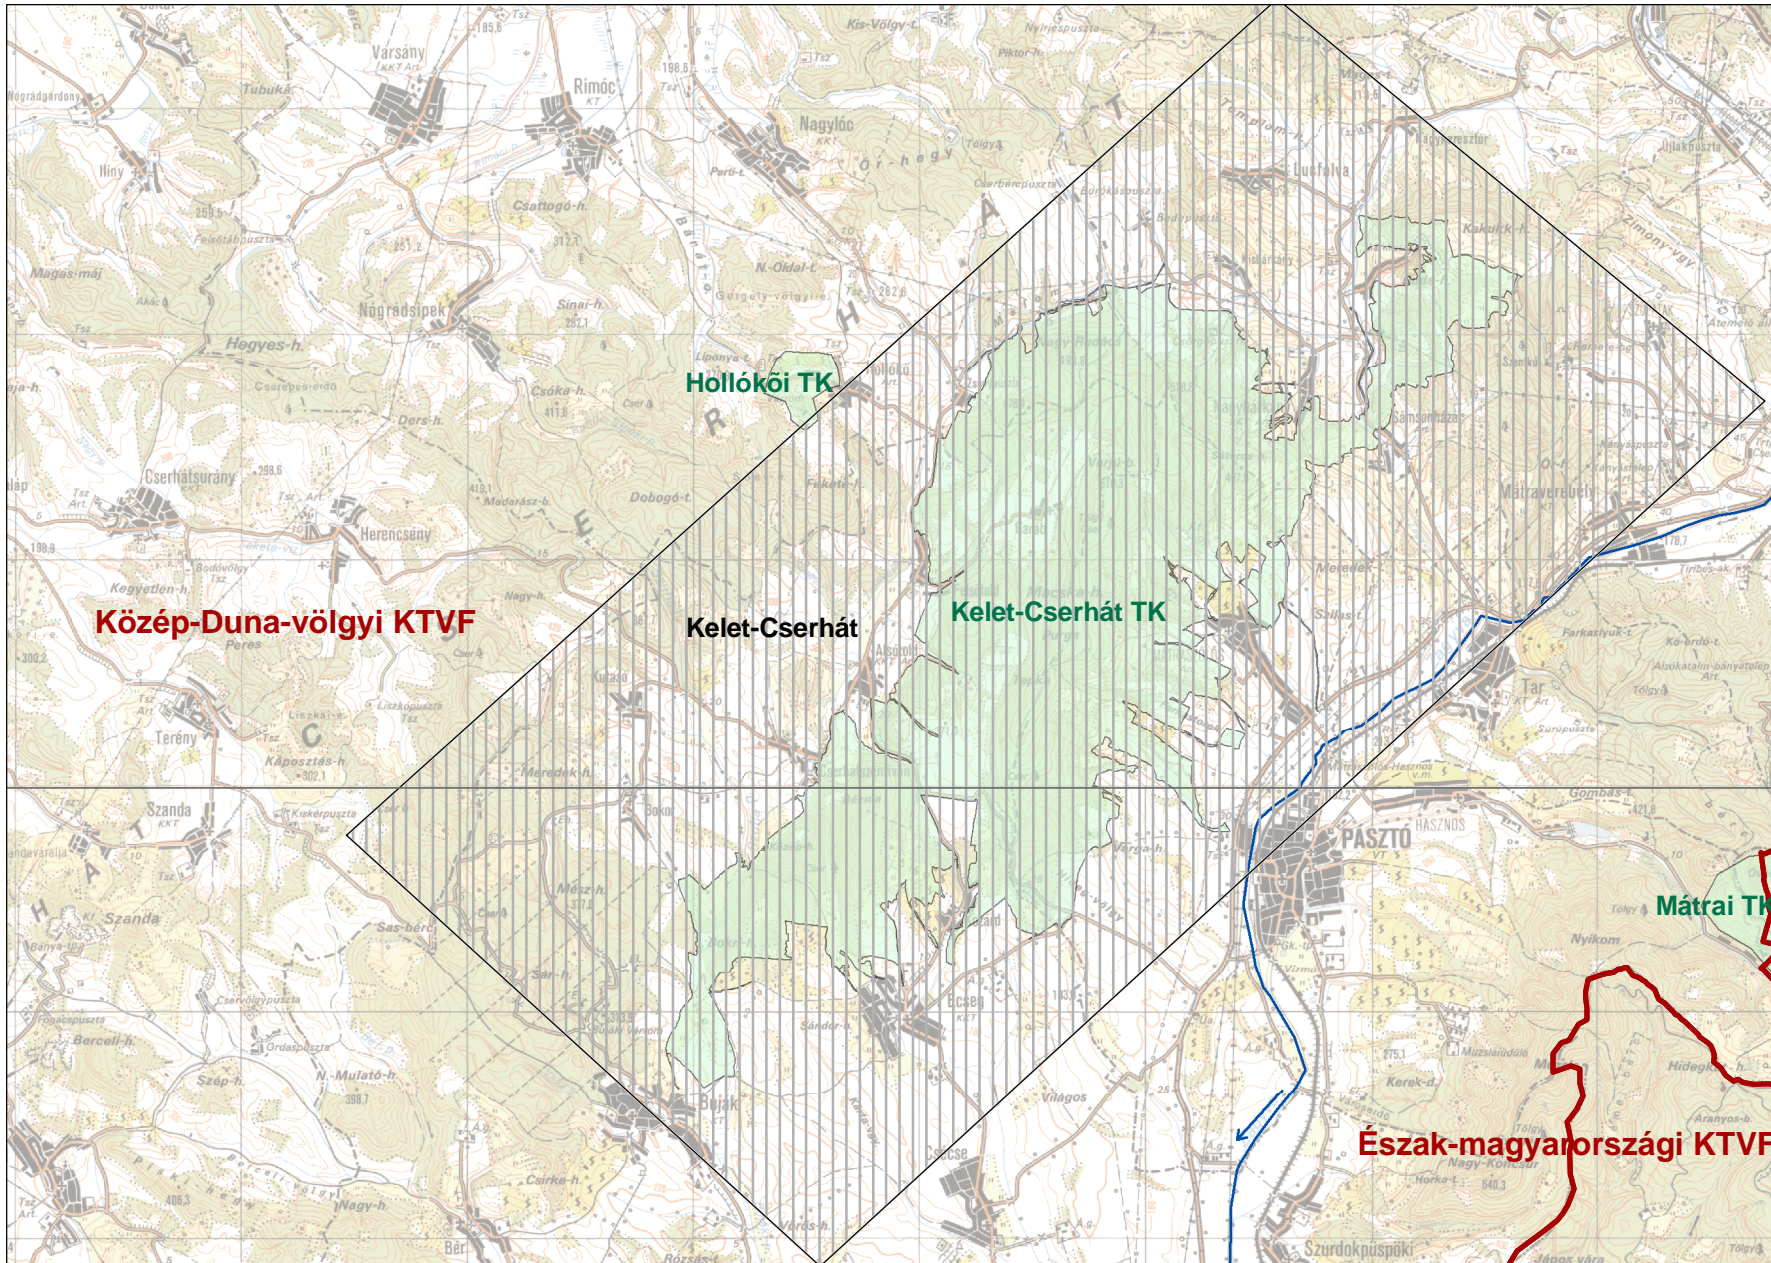

Természetvédelmi indokból kijelölt környezetvédelmi korlátozott légterek és védett természeti területek elhelyezkedése

Jelmagyarázat

Korlátozott légterek: Magasság a felszíntől (m)

-  300
-  450
-  KöTeViFe illetékesség határa
-  Országos jelentőségű védett természeti terület