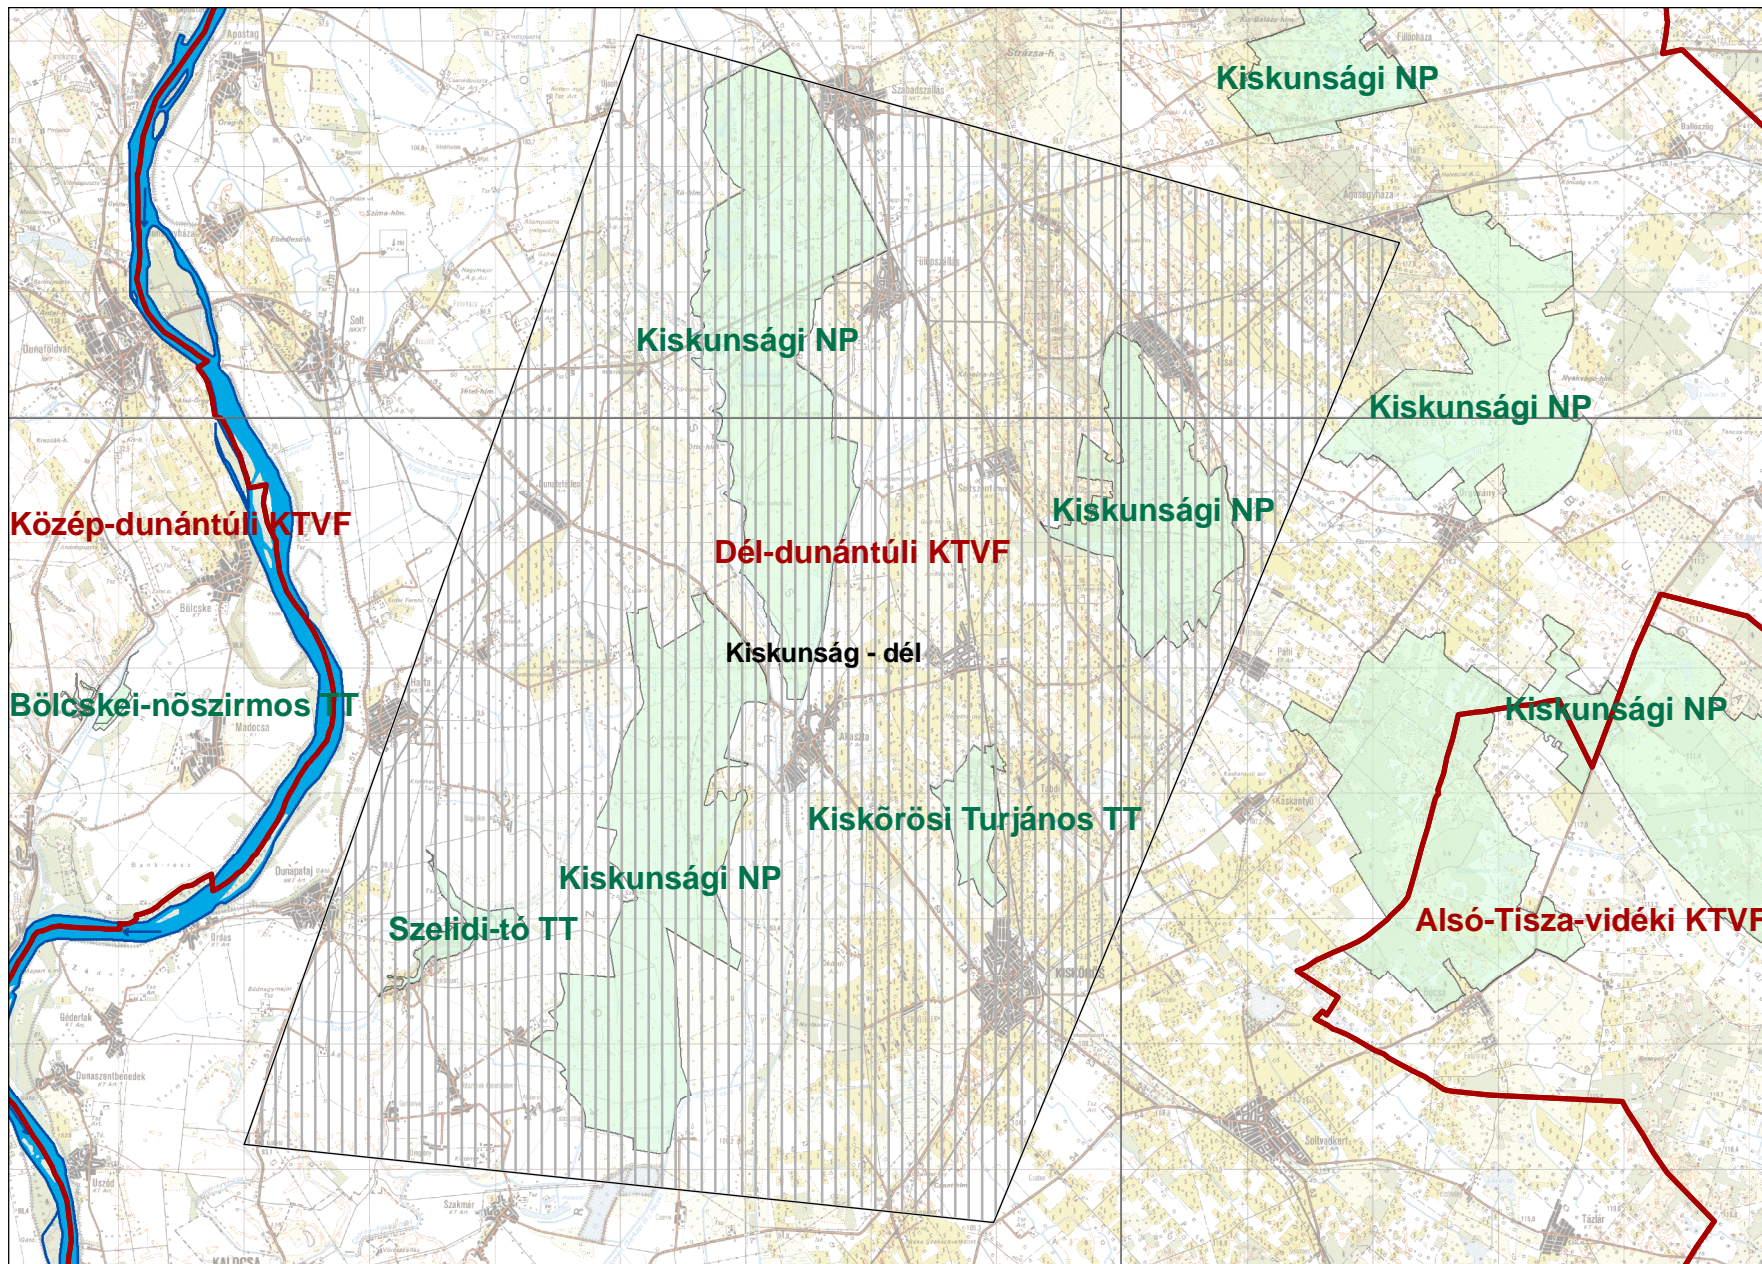

Természetvédelmi indokból kijelölt környezetvédelmi korlátozott légterek és védett természeti területek elhelyezkedése

Jelmagyarázat

- Korlátozott légterek:**  KöTeViFe illetékesség határa
- Magasság a felszíntől (m)**  Országos jelentőségű védett természeti terület
-  Vízfolyás, állóvíz
-  300
-  450