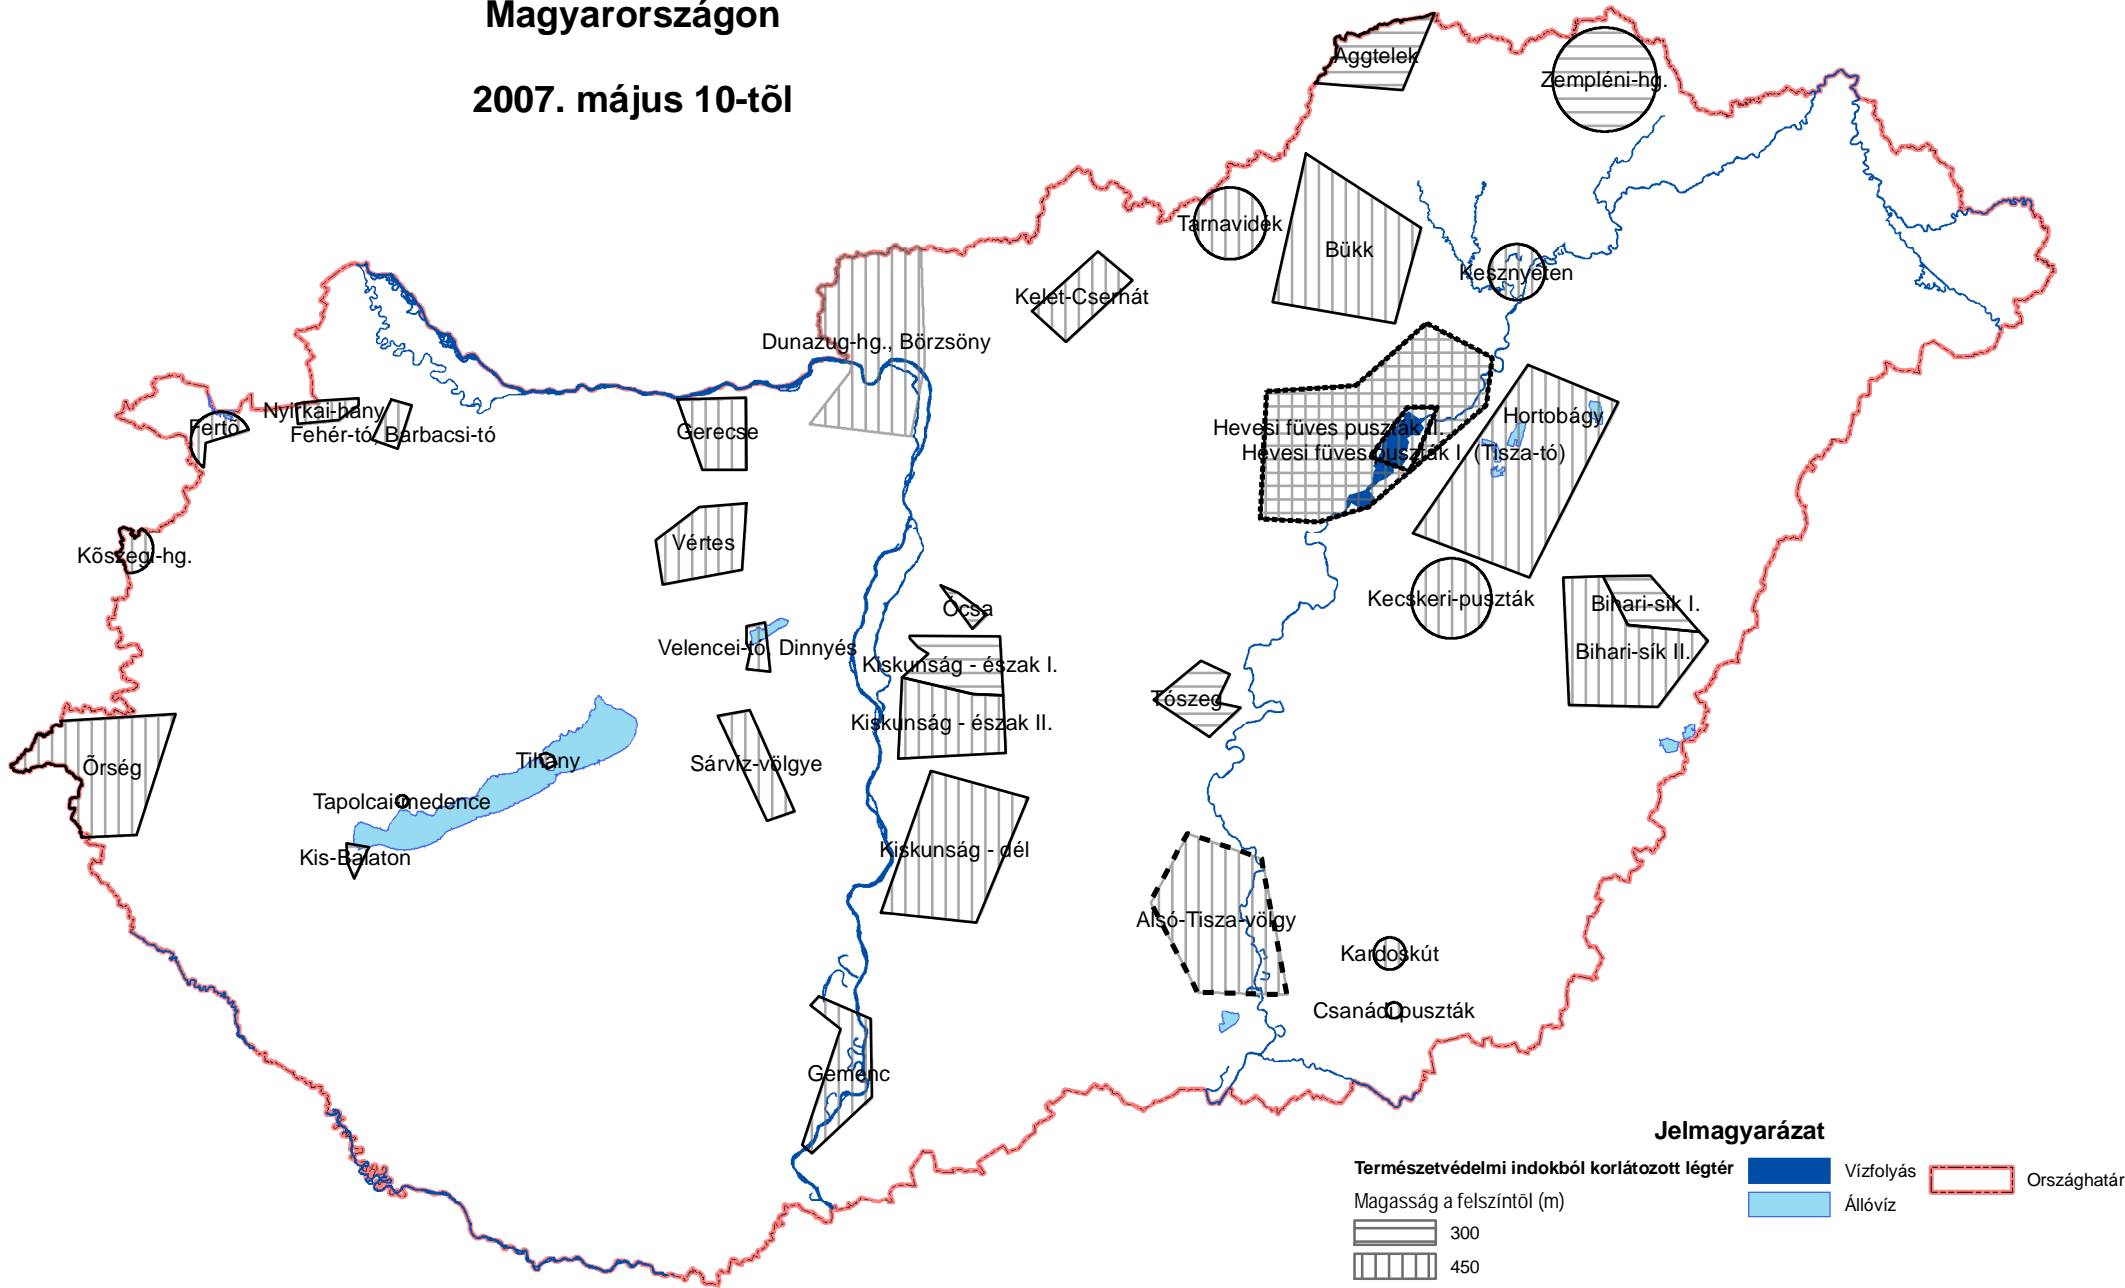

Természetvédelmi indokból kijelölt környezetvédelmi korlátozott légterek Magyarországon

2007. május 10-től

Jelmagyarázat

- | | | | | |
|--|---|-----------|---|------------------|
| Természetvédelmi indokból korlátozott légtér |  | Vízfolyás |  | Országhatár |
| Magasság a felszíntől (m) |  | Állóvíz | | |
| |  | | | |
| |  | | | |
| Időtartam | | | | |
| |  | | | aug. 1-febr. 28. |
| |  | | | egész évben |
| |  | | | febr.1-júl. 31. |