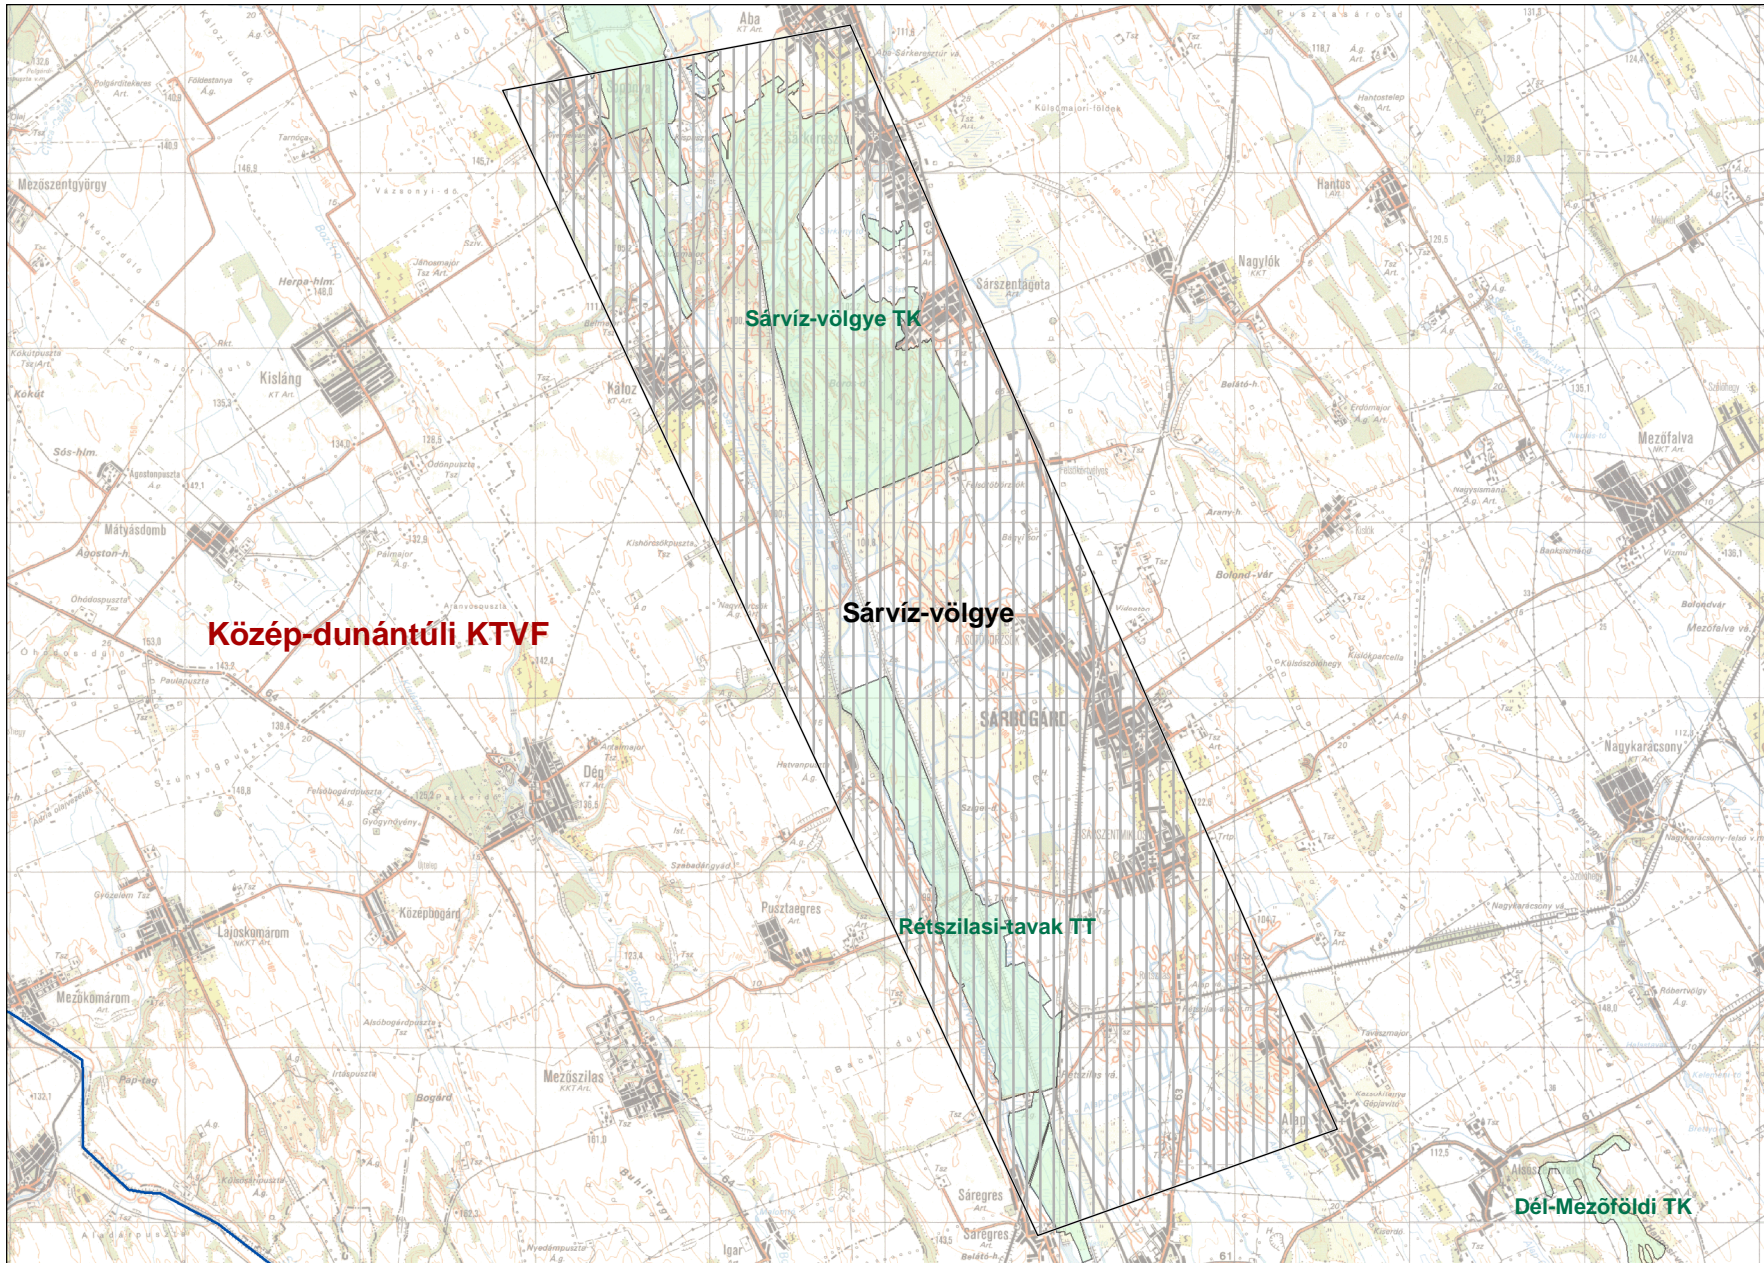

Természetvédelmi indokból kijelölt környezetvédelmi korlátozott légterek és védett természeti területek elhelyezkedése

Jelmagyarázat

- | | |
|--|--|
| Korlátozott légterek: |  KöTeViFe illetékesség határa |
| Magasság a felszíntől (m) |  Országos jelentőségű védett természeti terület |
|  300 |  Vízfolyás, állóvíz |
|  450 | |