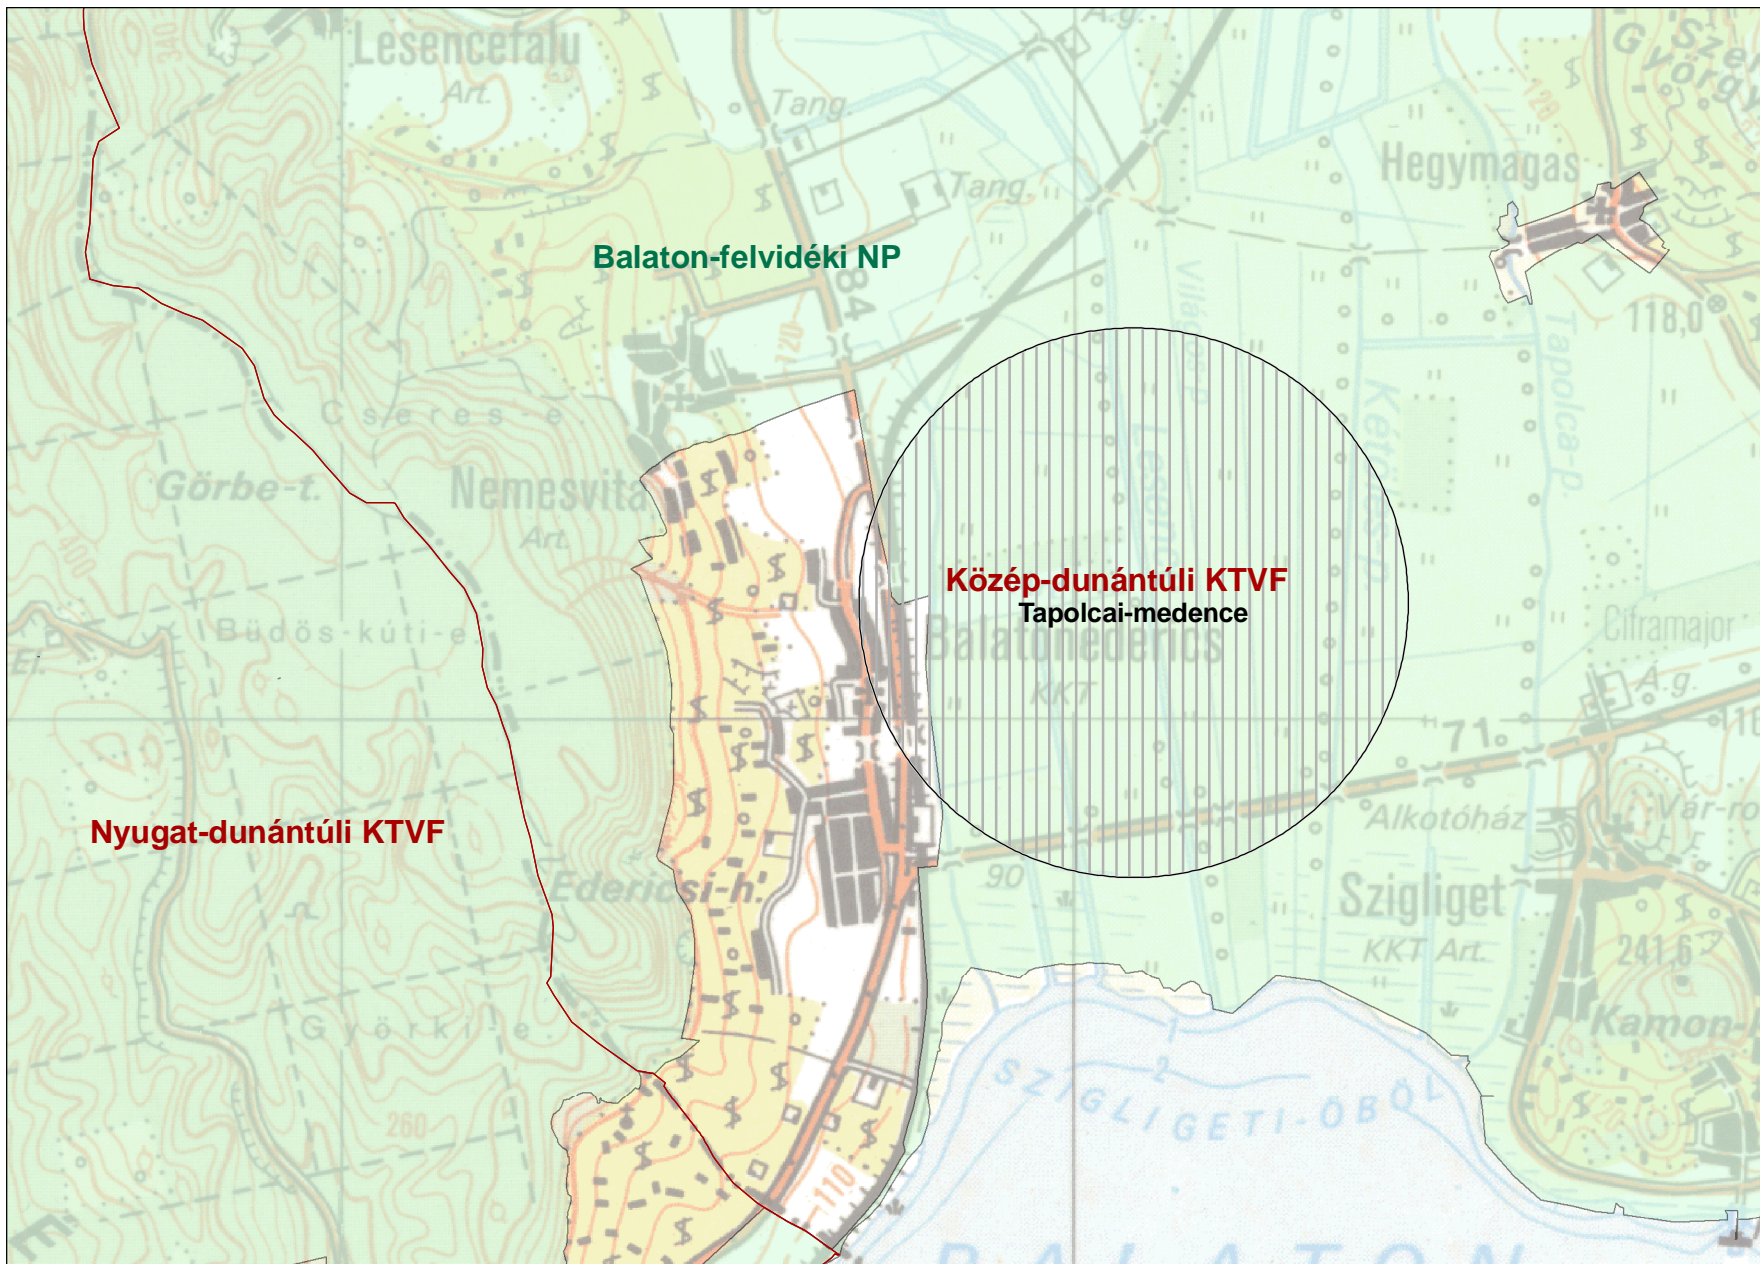

Természetvédelmi indokból kijelölt környezetvédelmi korlátozott légterek és védett természeti területek elhelyezkedése

Jelmagyarázat

- Korlátozott légterek:**  KöTeViFe illetékesség határa
- Magasság a felszíntől (m)**  Országos jelentőségű védett természeti terület

-  300
-  450