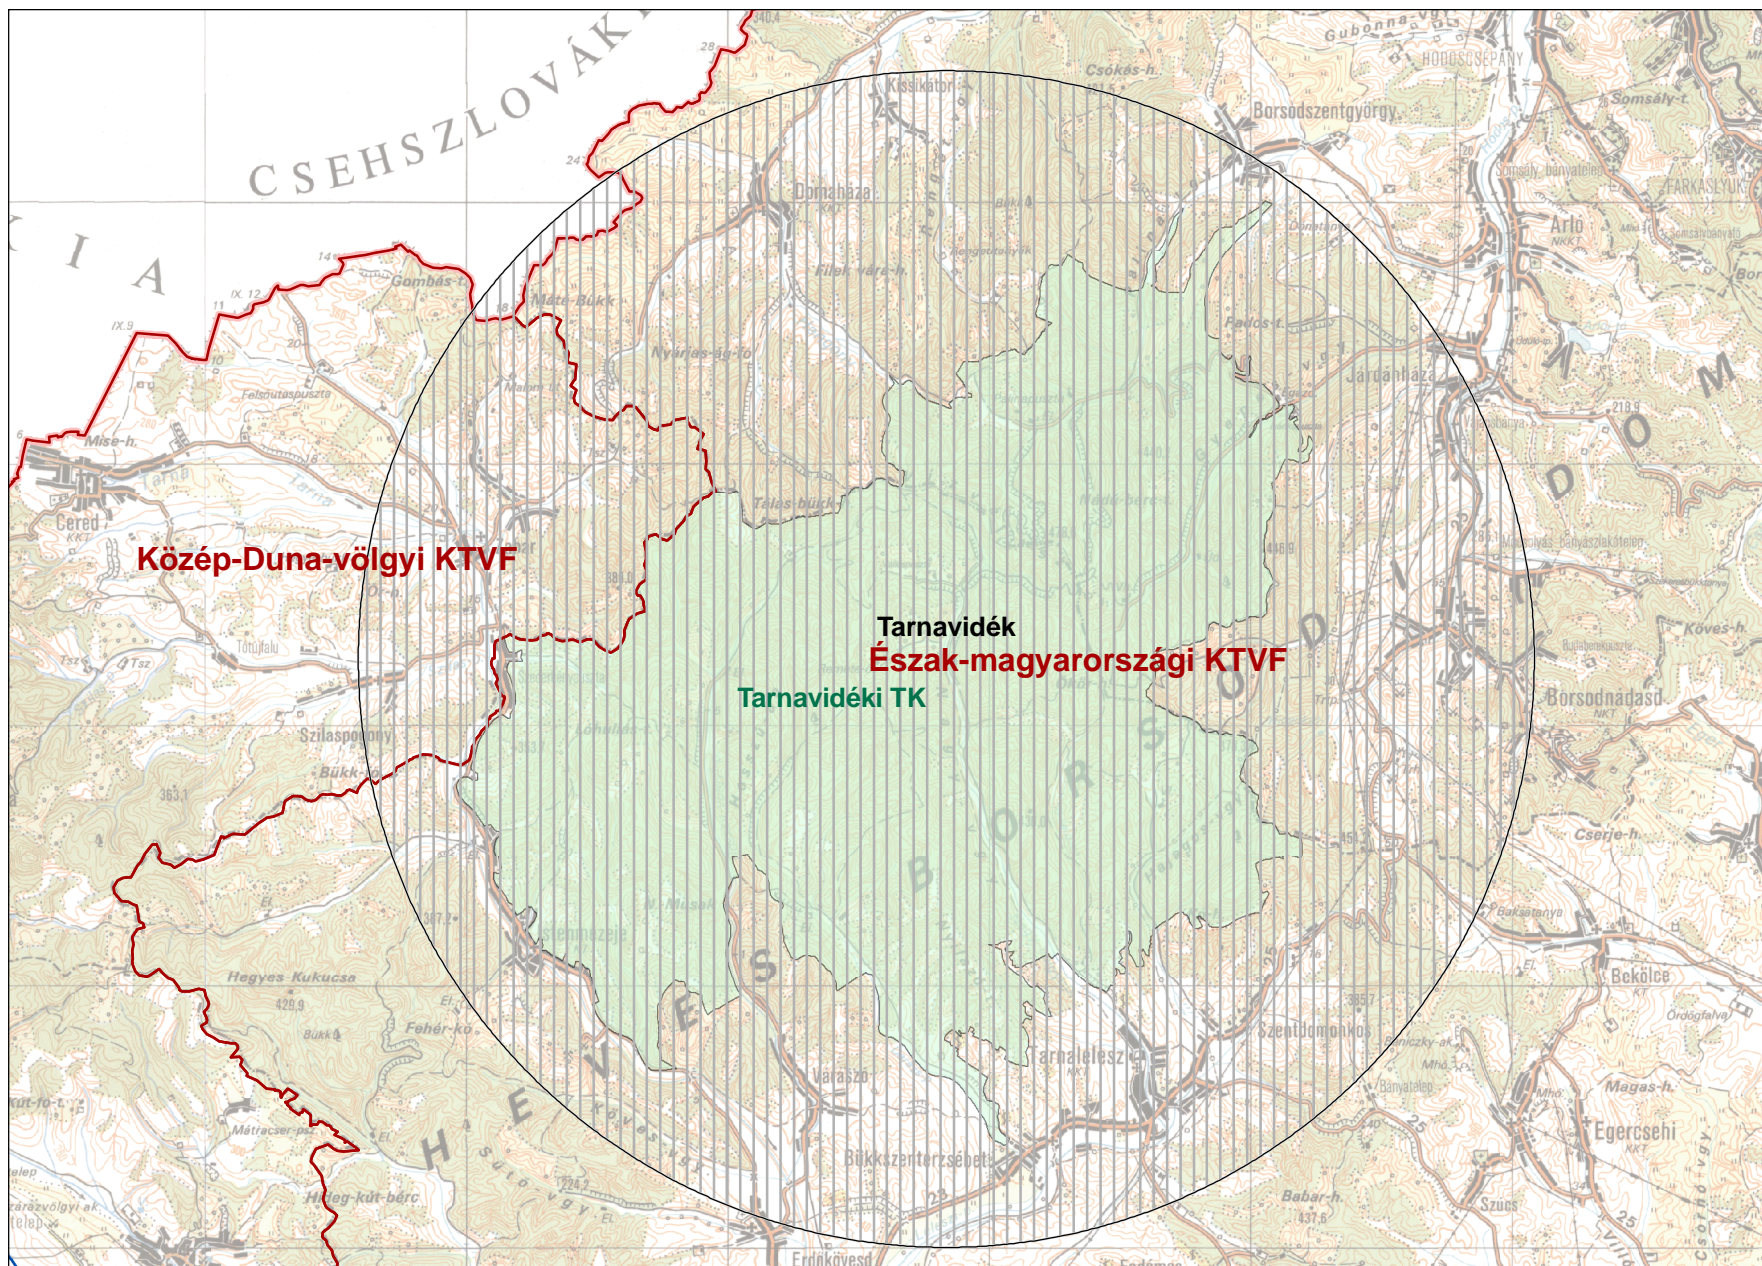

Természetvédelmi indokból kijelölt környezetvédelmi korlátozott légterek és védett természeti területek elhelyezkedése

Jelmagyarázat

- Korlátozott légterek:**  KöTeViFe illetékesség határa
- Magasság a felszíntől (m)**  Országos jelentőségű védett természeti terület
-  Országhatár
-  300
-  450