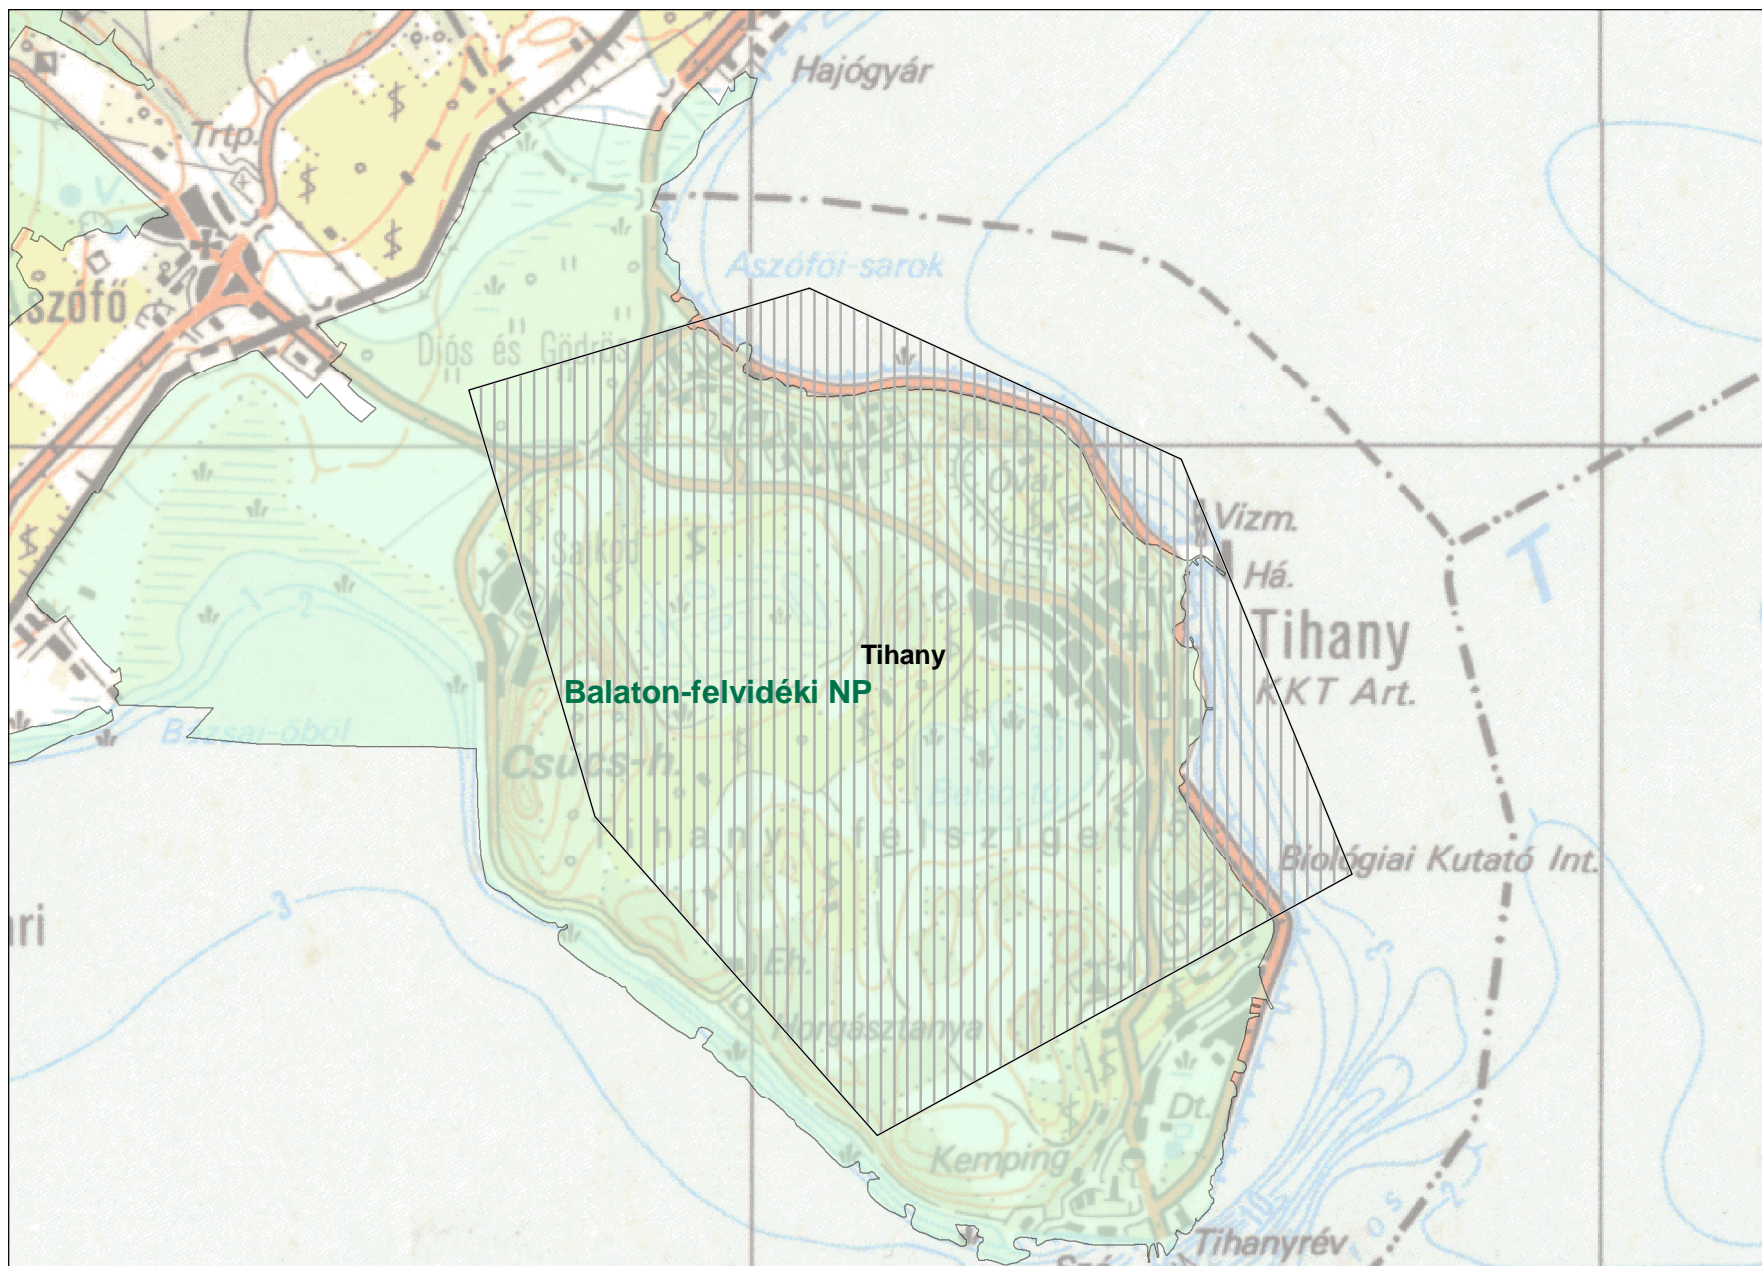

Természetvédelmi indokból
kijelölt környezetvédelmi
korlátozott légterek
és védett természeti területek
elhelyezkedése

Jelmagyarázat

Korlátozott légterek: Magasság a felszíntől (m)

300

450

Országos jelentőségű védett természeti terület