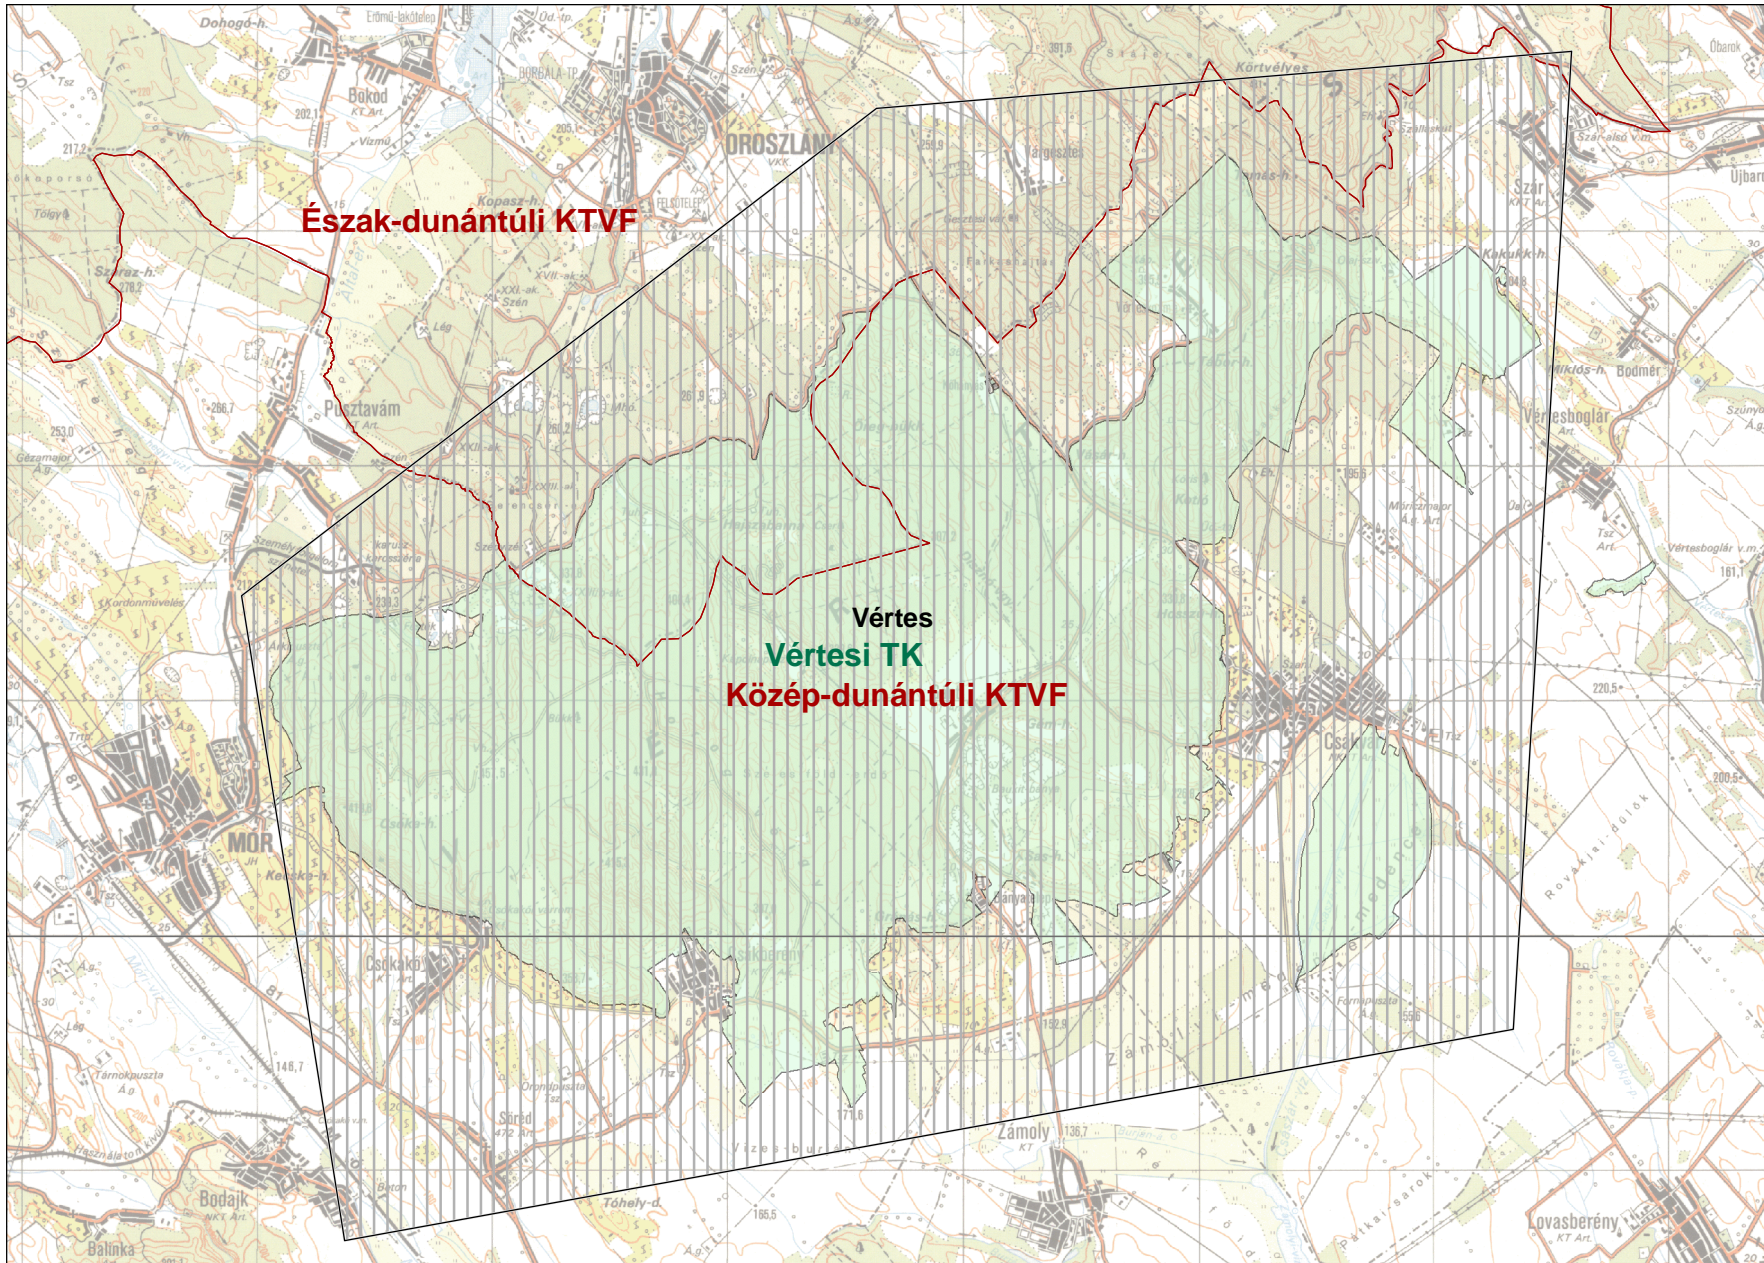

Természetvédelmi indokból kijelölt környezetvédelmi korlátozott légterek és védett természeti területek elhelyezkedése

**Jelmagyarázat**

**Korlátozott légterek: Magasság a felszíntől (m)**

300

450

KöTeViFe illetékesség határa

Országos jelentőségű védett természeti terület