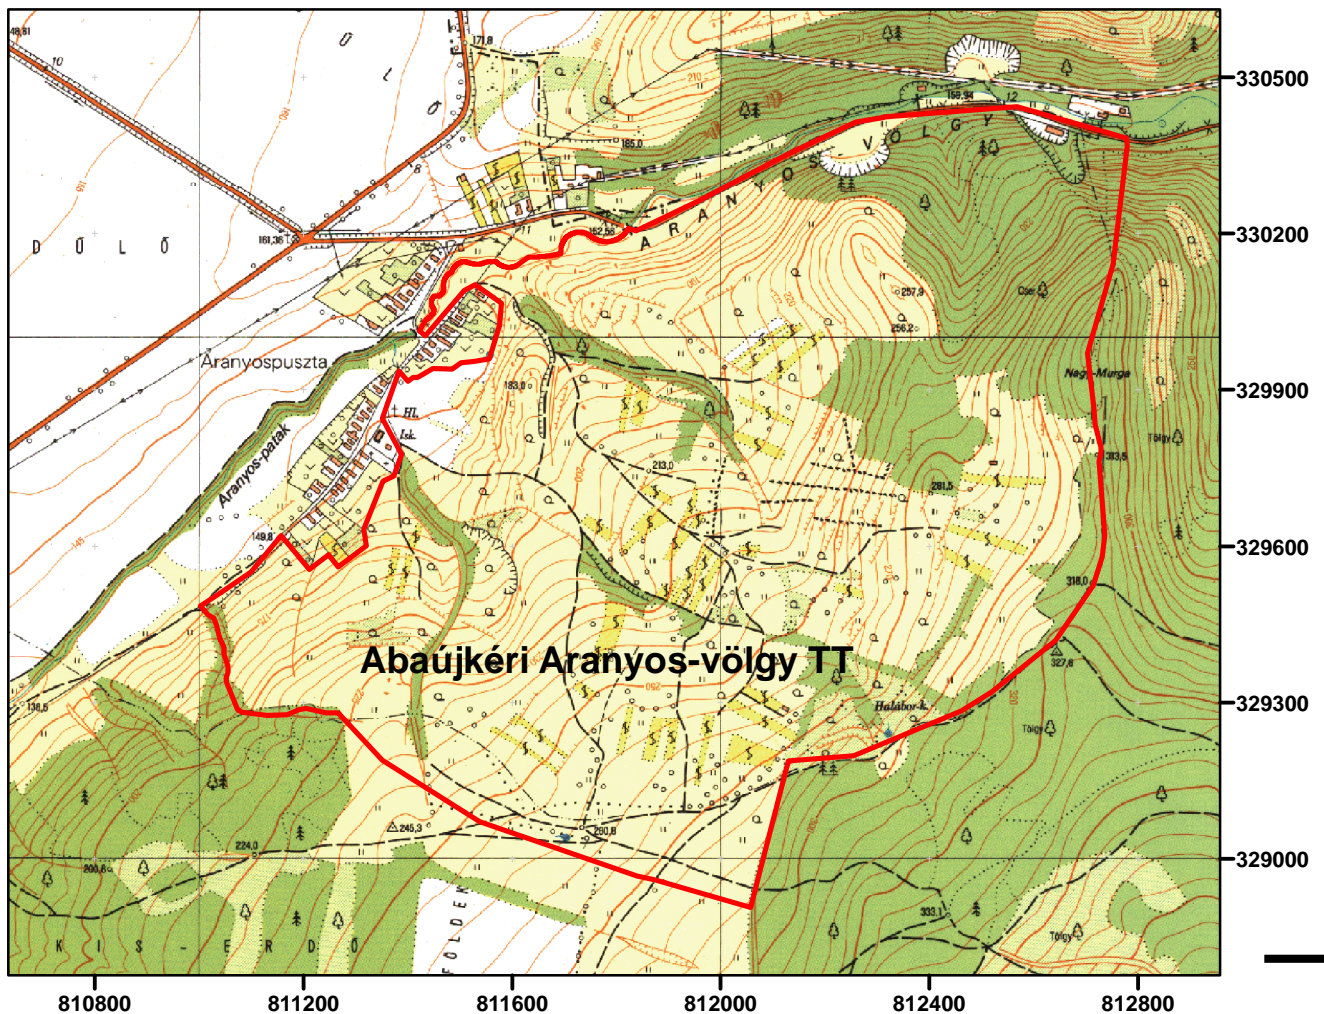

# Az Abaújkéri Aranyos-völgy természetvédelmi terület elhelyezkedése

M = 1: 100 000

M = 1: 10 000