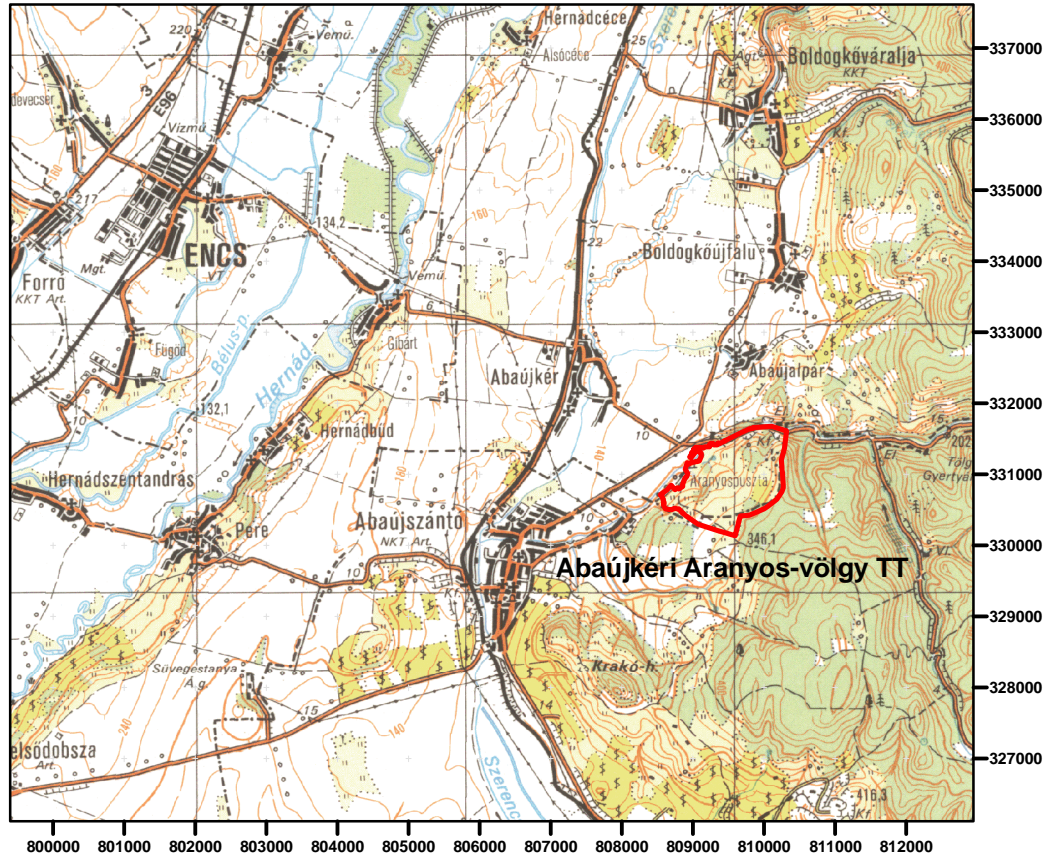

# Az Abaújkéri Aranyos-völgy természetvédelmi terület elhelyezkedése

M = 1: 100 000

M = 1: 10 000