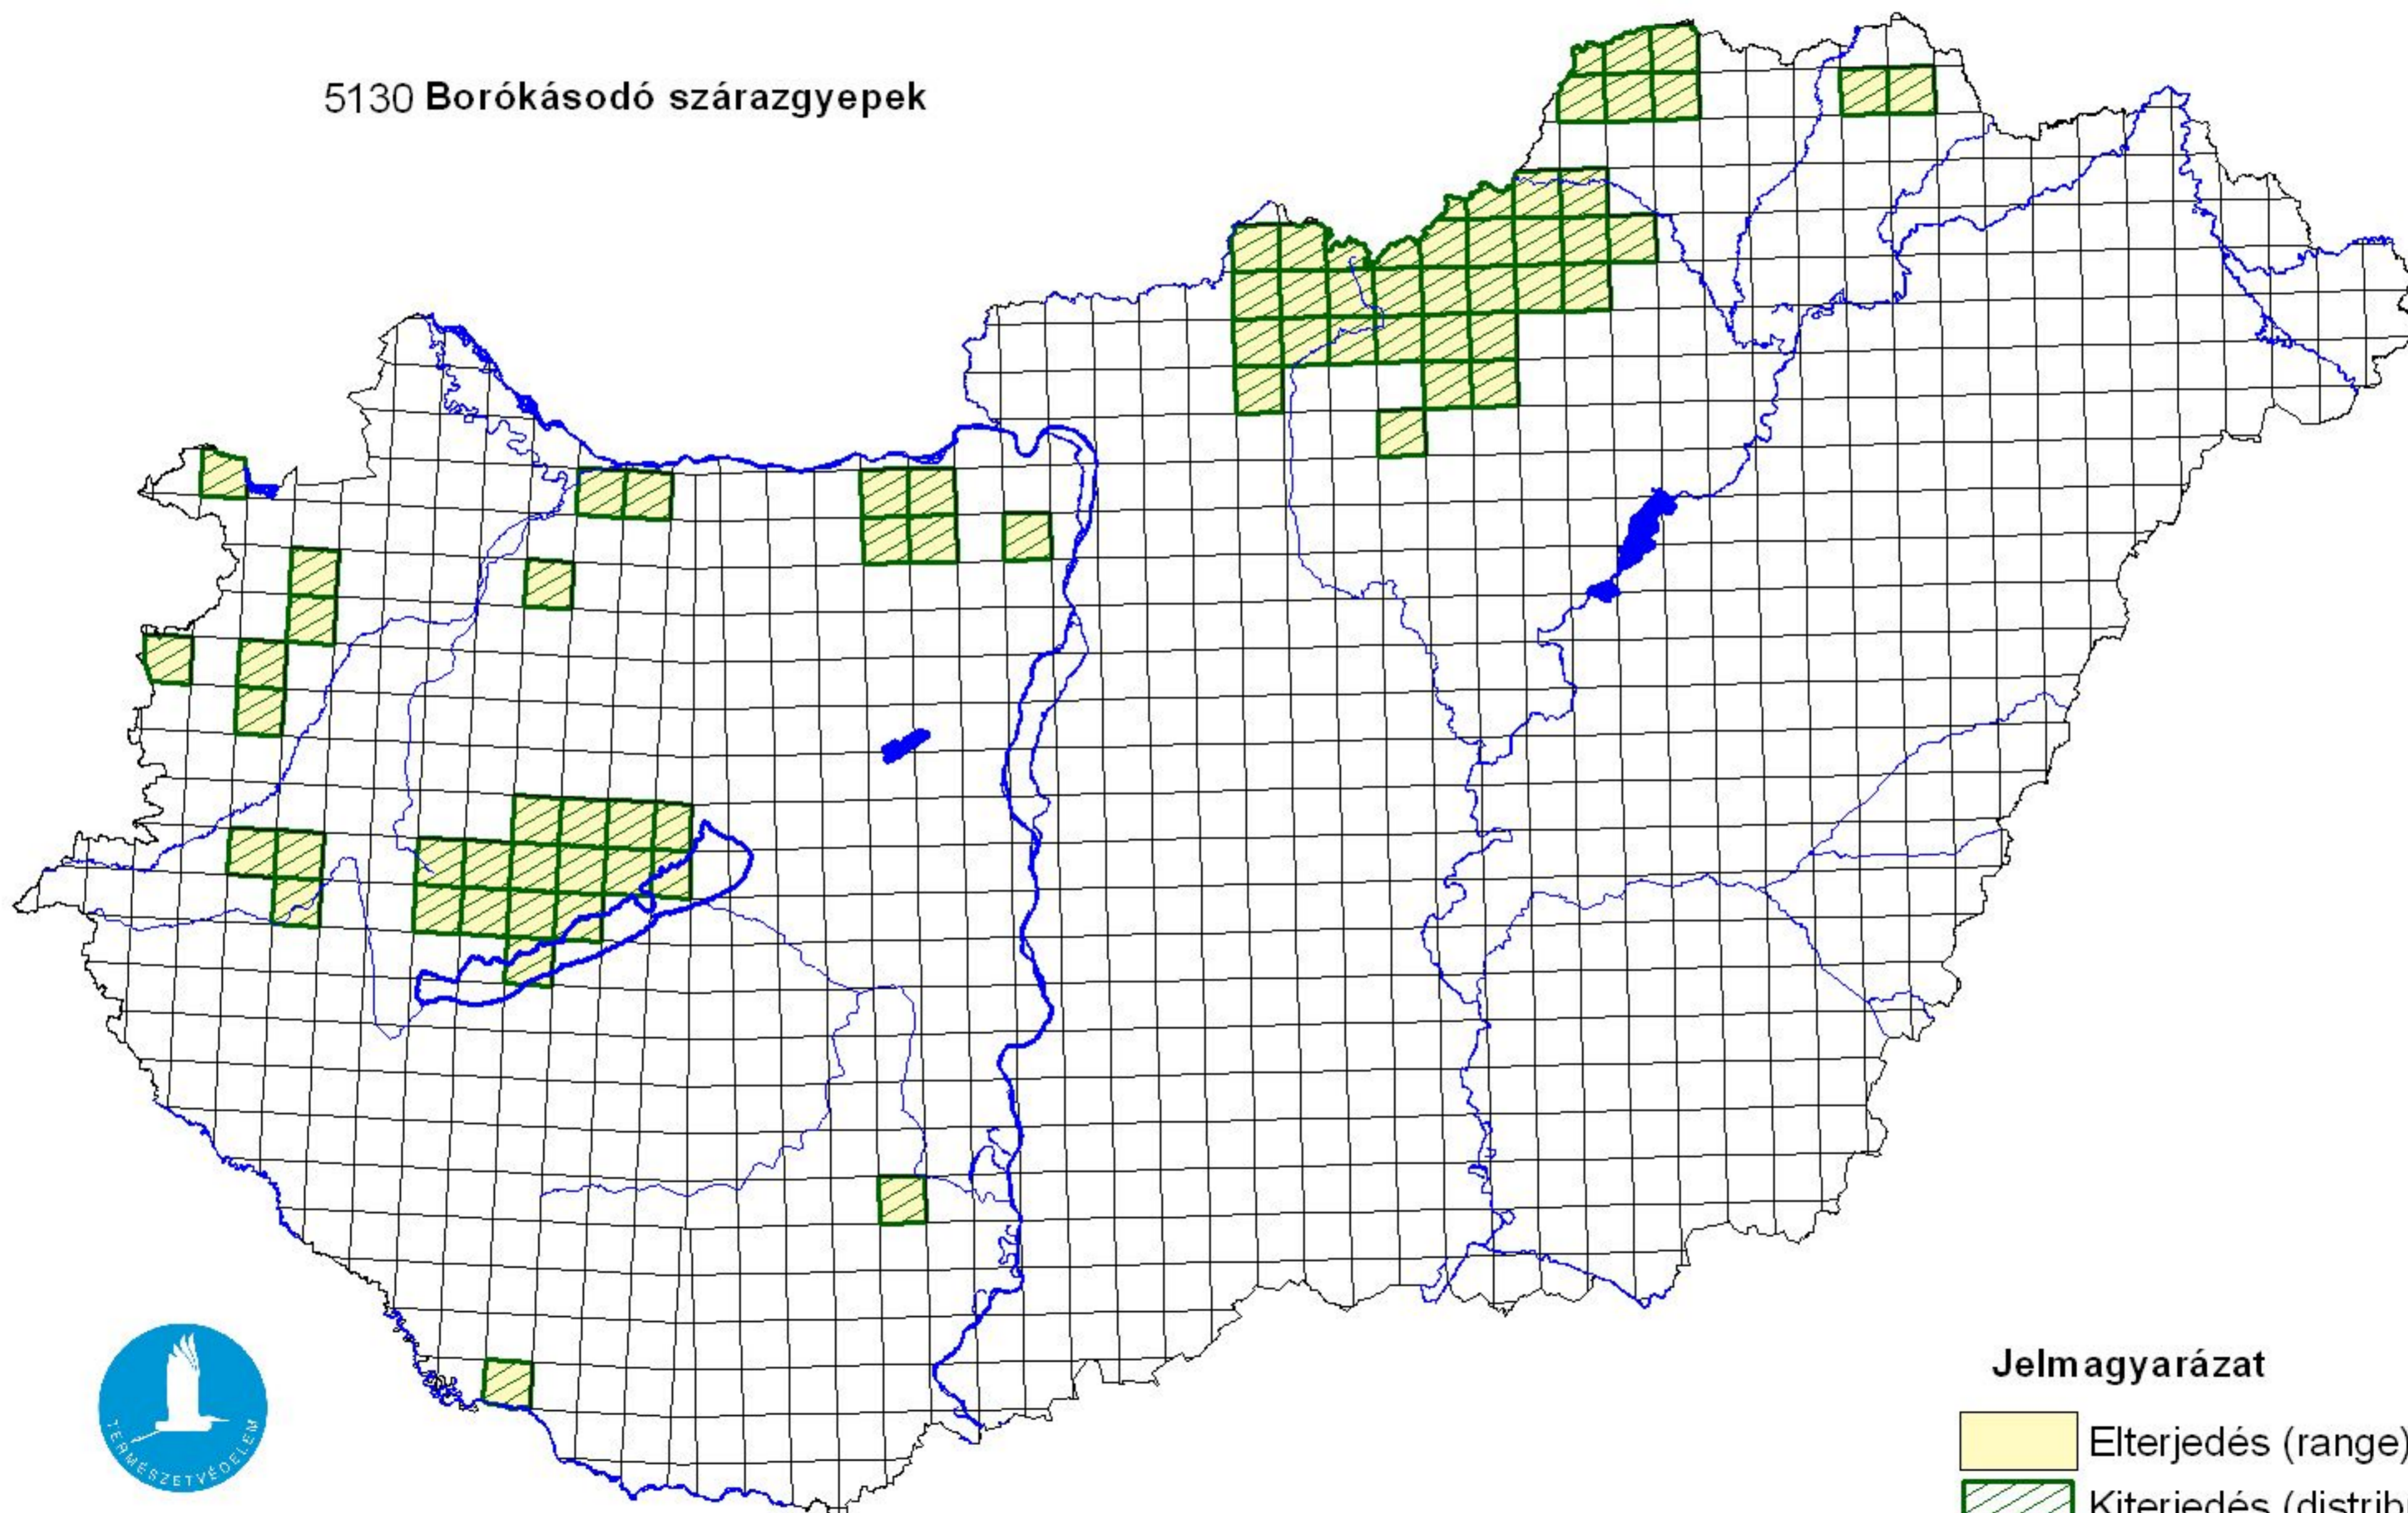

Térképmelléklet az élőhelyvédelmi irányelv 17. cikke alapján készített országjelentéshez 2007.

5130 Borókásodó szárazgyepek

Jelmagyarázat

- Elterjedés (range)
- Kiterjedés (distribution)